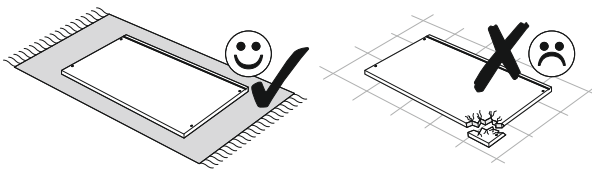

MERANO Botník/Skrinka na topánky 1

45 min

Ø5

PL.

UWAGA! Mebel należy trwale zamocować do ściany, aby uniknąć ryzyka związanego z przewróceniem się mebla.

W paczce nie ma śrub mocujących, ponieważ rodzaj mocowania należy odpowiednio dobrać do rodzaju ściany. Dobierz właściwe do Twojego rodzaju ściany.

1	1143	344	16	x1	1/3
2	1143	344	16	x1	1/3
3	1348	344	16	x1	2/3
4	1348	344	16	x1	2/3

5	1143	324	16	x1	2/3
6	874	309	16	x5	1/3
7	425	309	16	x5	2/3
8	1169	446	16	x3	3/3
9	1157	888	3	x1	3/3
10	1157	440	3	x1	3/3

1 ▶

2 ▶

3 ▶

4 ▶

5 ▶

6 ▶

7 ▶

8 ▶