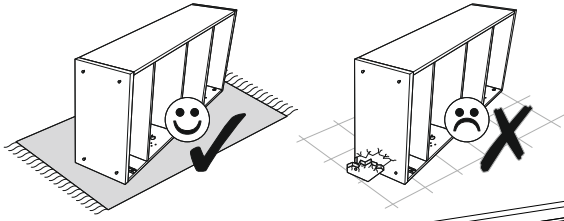

MERANO Botník/Skrinka na topánky 1

45 min

Ø5

PL.

UWAGA! Mebel należy trwale zamocować do ściany, aby uniknąć ryzyka związanego z przewróceniem się mebla.

W paczce nie ma śrub mocujących, ponieważ rodzaj mocowania należy odpowiednio dobrać do rodzaju ściany. Dobierz właściwe do Twojego rodzaju ściany.

D.

ACHTUNG! Um alle mit dem Umkippen des Möbels verbundenen Risiken auszuschließen, muss das Möbel fest an der Wand verankert werden.

Beschläge für die Wandbefestigung sind nicht beige packt, da diese von der jeweiligen Wandbeschaffenheit abhängig sind. Bitte solche Befestigungschlöße wählen, die für die heimischen Wände geeignet sind.

1 ▶

2 ▶

3 ▶

4 ▶

5 ▶

6 ▶

7 ▶

8 ▶