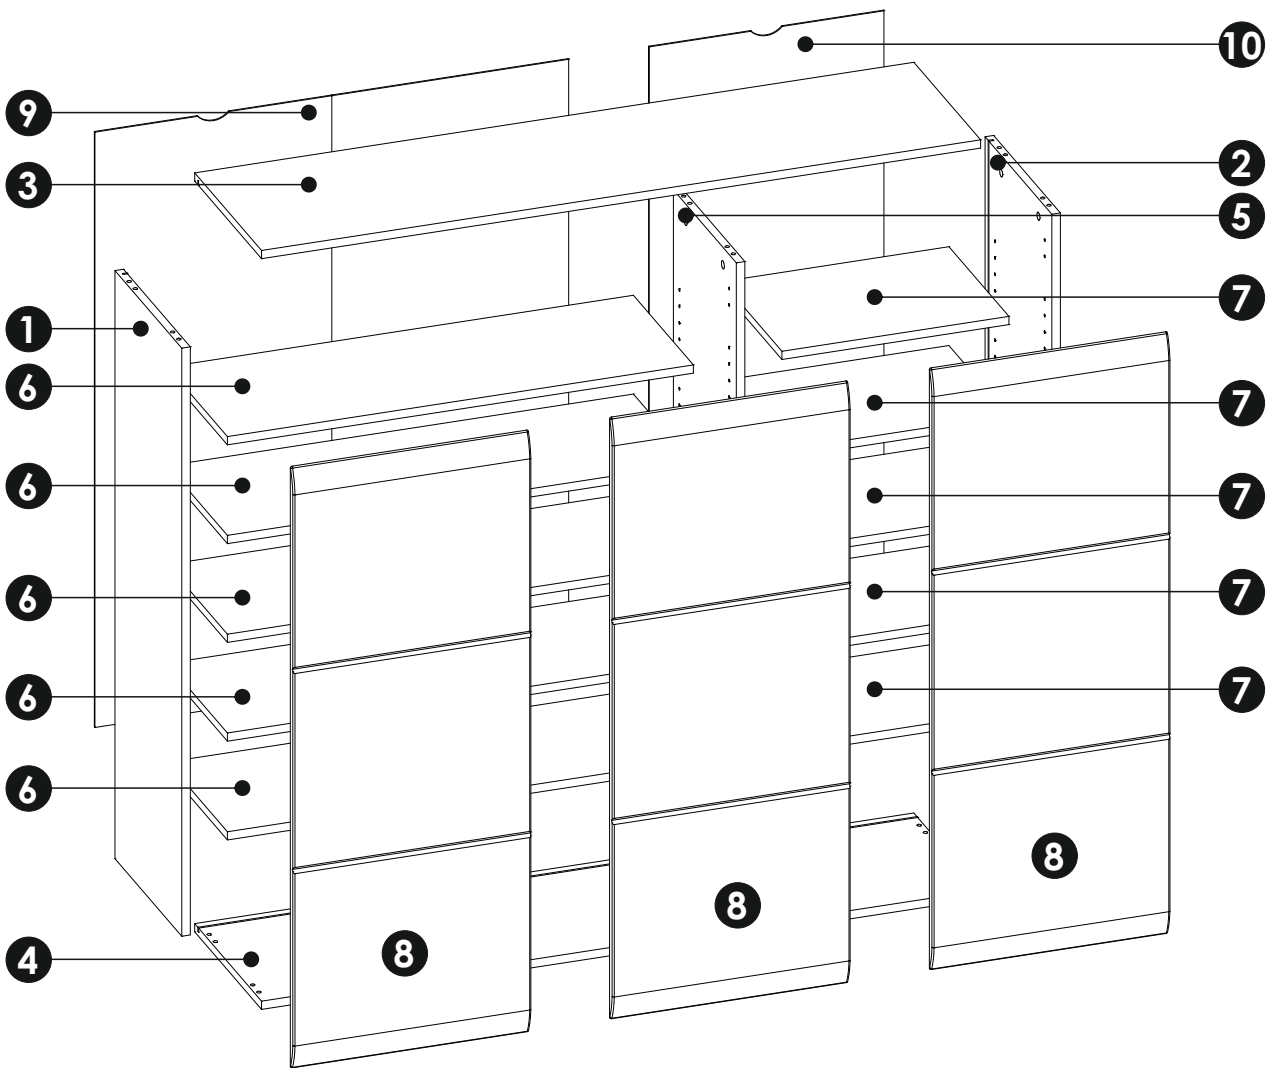

MERANO Botník/Skrinka na topánky 1

45 min

Ø5

PL.

UWAGA! Mebel należy trwale zamocować do ściany, aby uniknąć ryzyka związanego z przewróceniem się mebla.

W paczce nie ma śrub mocujących, ponieważ rodzaj mocowania należy odpowiednio dobrać do rodzaju ściany. Dobierz właściwe do Twojego rodzaju ściany.

30

20

10

0

A1 8 x 35 mm x12 	B0 + B1 x4 	B0 + B2 x2 
C1 4 x 13 mm x12 	D2 x40 	E0 x6 
E1 15 x 12 mm x6 	F1 6 x 34 mm x6 	G1 7 x 50 mm x6 
H1 L - 148 mm x3 	I2 4 x 16 mm x2 	I5 3,5 x 27 mm x6 
I10 3,5 x 22 mm x6 	M x1 	N1 3 X 16 mm x10 
O1 x6 	P0 x6 	Q9 x2 
R1 x7 	R4 x12 	R8 x6 