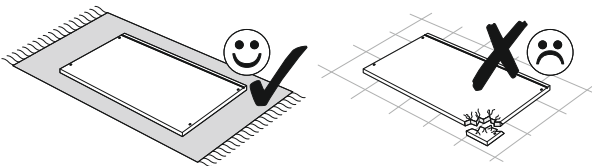

MERANO Botník/Skrinka na topánky 1

45 min

Ø5

PL.

UWAGA! Mebel należy trwale zamocować do ściany, aby uniknąć ryzyka związanego z przewróceniem się mebla.

W paczce nie ma śrub mocujących, ponieważ rodzaj mocowania należy odpowiednio dobrać do rodzaju ściany. Dobierz właściwe do Twojego rodzaju ściany.

1	1143	344	16	x1	1/3
2	1143	344	16	x1	1/3
3	1348	344	16	x1	2/3
4	1348	344	16	x1	2/3

5	1143	324	16	x1	2/3
6	874	309	16	x5	1/3
7	425	309	16	x5	2/3
8	1169	446	16	x3	3/3
9	1157	888	3	x1	3/3
10	1157	440	3	x1	3/3

1 ▶

2 ▶

3 ▶

4 ▶

5 ▶

6 ▶

7 ▶

8 ▶