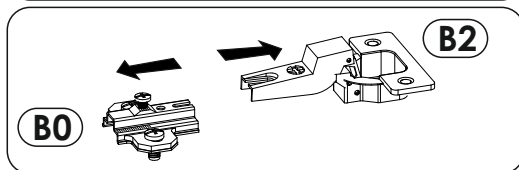

MM

260

250

240

230

220

210

200

190

180

170

160

150

140

130

120

110

100

90

80

70

60

50

40

30

20

10

0

A1 8 x 35 mm x12 	B0 + B1 x4 	B0 + B2 x2
C1 4 x 13 mm x12 	D2 x40 	E0 x6
E1 15 x 12 mm x6 	F1 6 x 34 mm x6 	G1 7 x 50 mm x6
H1 L - 148 mm x3 	I2 4 x 16 mm x2 	I5 3,5 x 27 mm x6
I10 3,5 x 22 mm x6 	M x1 	N1 3 X 16 mm x10
O1 x6 	P0 x6 	Q9 x2
R1 x7 	R4 x12 	R8 x6