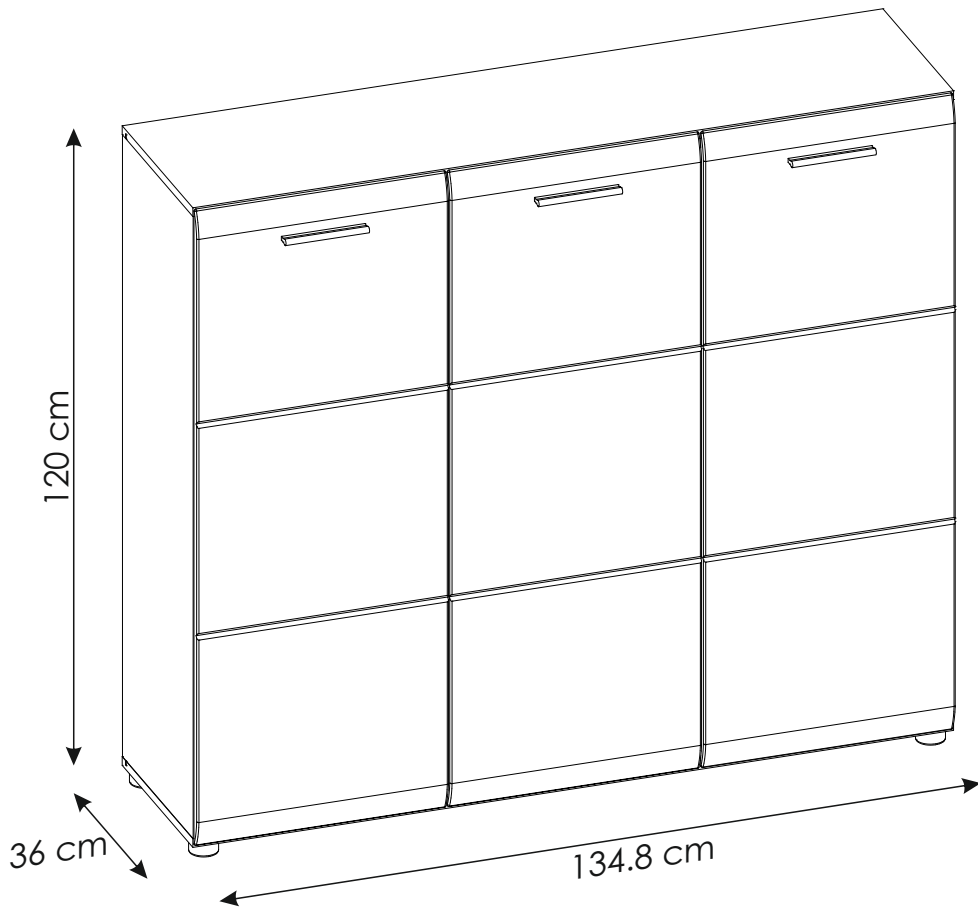

MERANO Botník/Skrinka na topánky 1

45 min

Ø5

PL.

UWAGA! Mebel należy trwale zamocować do ściany, aby uniknąć ryzyka związanego z przewróceniem się mebla.

W paczce nie ma śrub mocujących, ponieważ rodzaj mocowania należy odpowiednio dobrać do rodzaju ściany. Dobierz właściwe do Twojego rodzaju ściany.