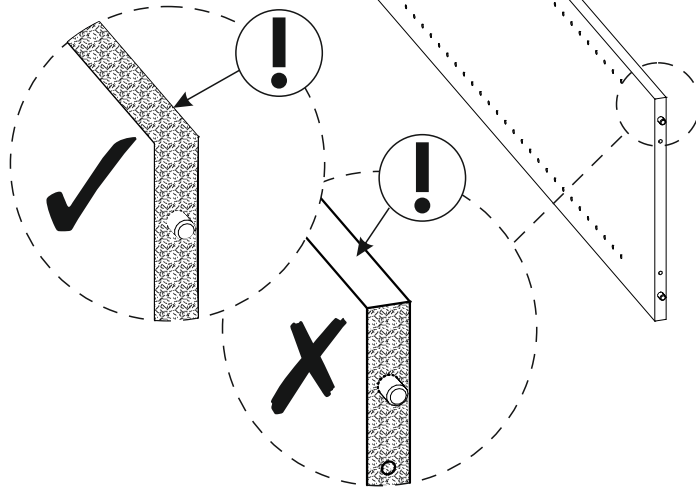

MERANO Botník/Skrinka na topánky 1

45 min

Ø5

PL.

UWAGA! Mebel należy trwale zamocować do ściany, aby uniknąć ryzyka związanego z przewróceniem się mebla.

W paczce nie ma śrub mocujących, ponieważ rodzaj mocowania należy odpowiednio dobrać do rodzaju ściany. Dobierz właściwe do Twojego rodzaju ściany.

1 ▶

2 ▶

3 ▶

4 ▶

5 ▶

6 ▶

7 ▶

8 ▶