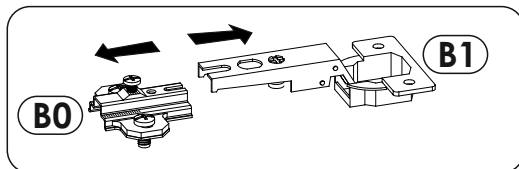

MM

260

250

240

230

220

210

200

190

180

170

160

150

140

130

120

110

100

90

80

70

60

50

40

30

20

10

0

A1 8 x 35 mm x12 	B0 + B1 x4 	B0 + B2 x2
C1 4 x 13 mm x12 	D2 x40 	E0 x6
E1 15 x 12 mm x6 	F1 6 x 34 mm x6 	G1 7 x 50 mm x6
H1 L - 148 mm x3 	I2 4 x 16 mm x2 	I5 3,5 x 27 mm x6
I10 3,5 x 22 mm x6 	M x1 	N1 3 X 16 mm x10
O1 x6 	P0 x6 	Q9 x2
R1 x7 	R4 x12 	R8 x6