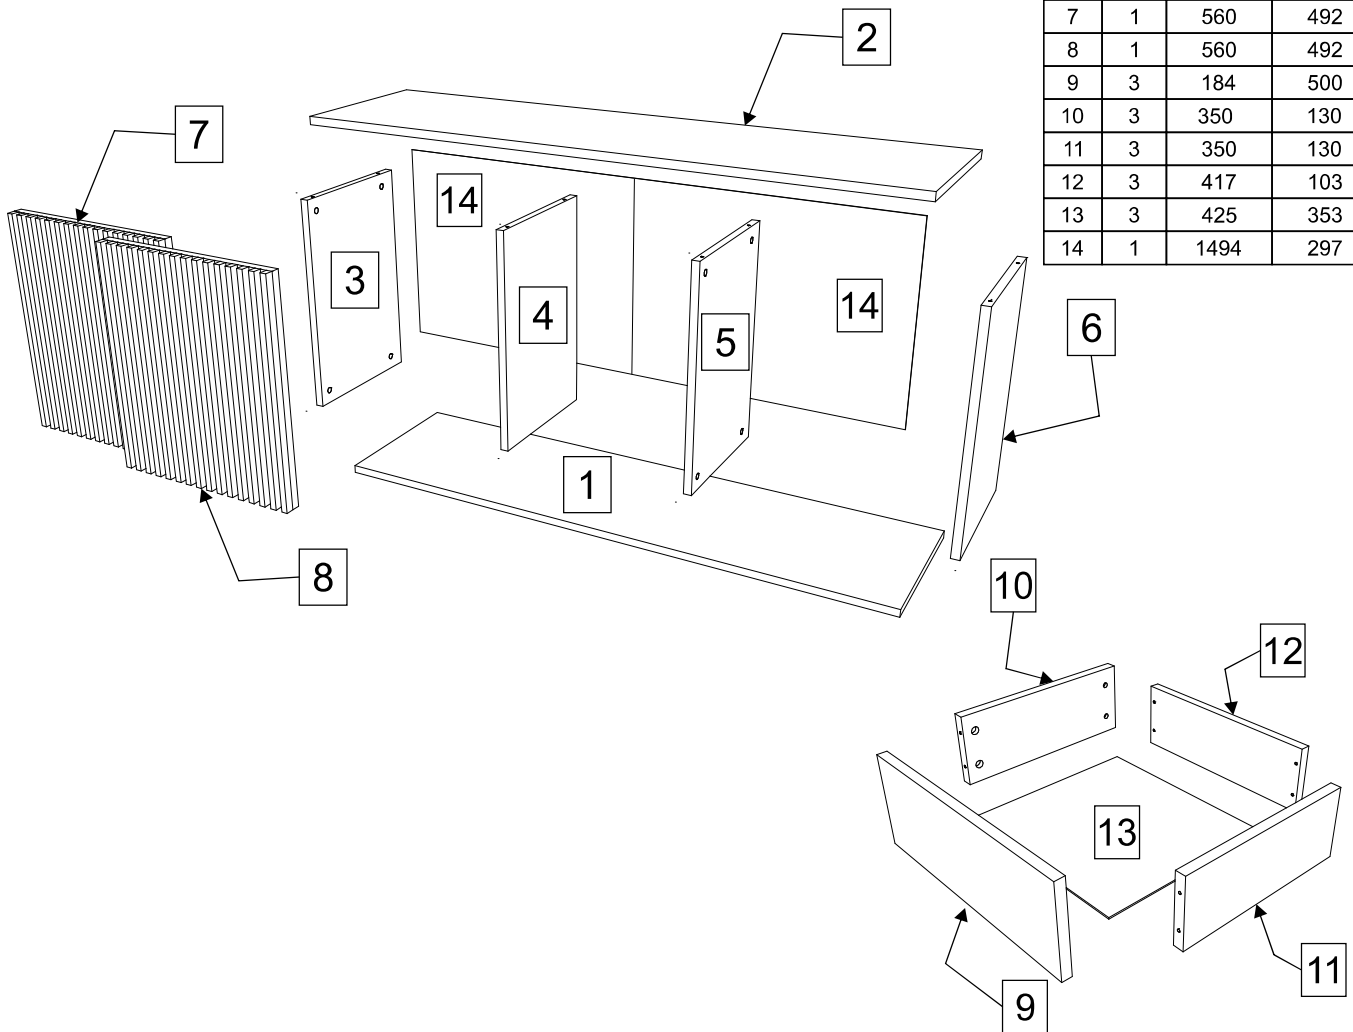

KOMODA HEDWIG

Montážní/Montážny návod

NR	ilość	szer. [mm]	dł. [mm]
1	1	1500	400
2	1	1500	400
3	1	568	384
4	1	568	359
5	1	568	359
6	1	568	384
7	1	560	492
8	1	560	492
9	3	184	500
10	3	350	130
11	3	350	130
12	3	417	103
13	3	425	353
14	1	1494	297

1

2

2

1

3

4

7

8

9

2

10

11

12

13

14

15

16

180°

17

18

19

20

21

22