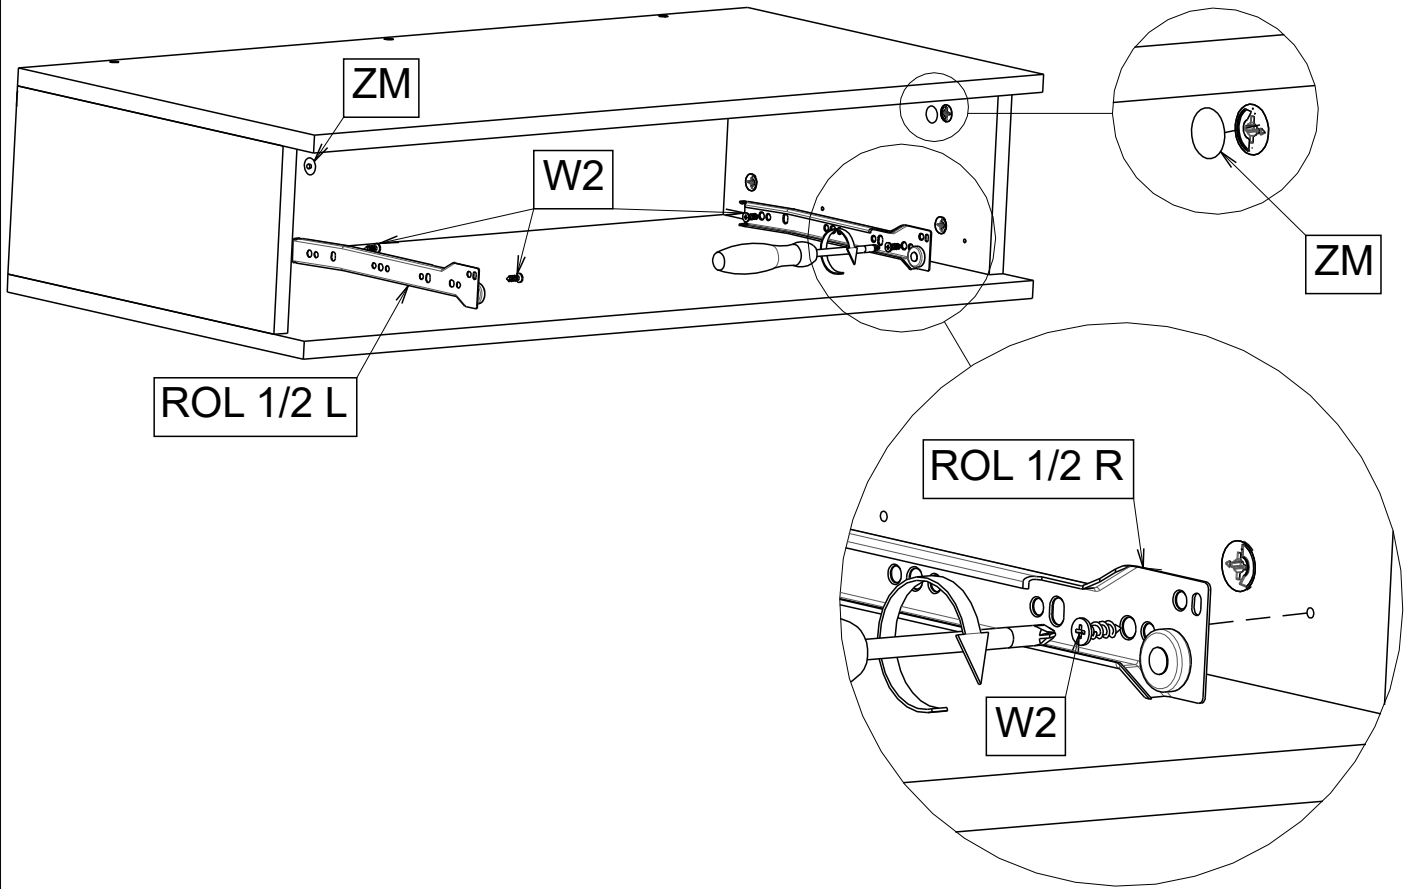

TOALETNÍ STOLEK TOALETNÝ STOLÍK HEDWIG

Montážní/Montážny návod

mm

NR	il	Sz [mm]	dl [mm]	gr [mm]
1	1	400	850	16
2	1	400	850	16
3	1	168	359	16
4	1	168	359	16
5	1	800	850	16
6	1	100	250	16
7	1	194	844	3
8	1	130	250	16
9	1	130	250	16
10	1	103	759	16
11	1	160	842	40
12	1	253	767	3

9

10

11

mm

12

13

14

15