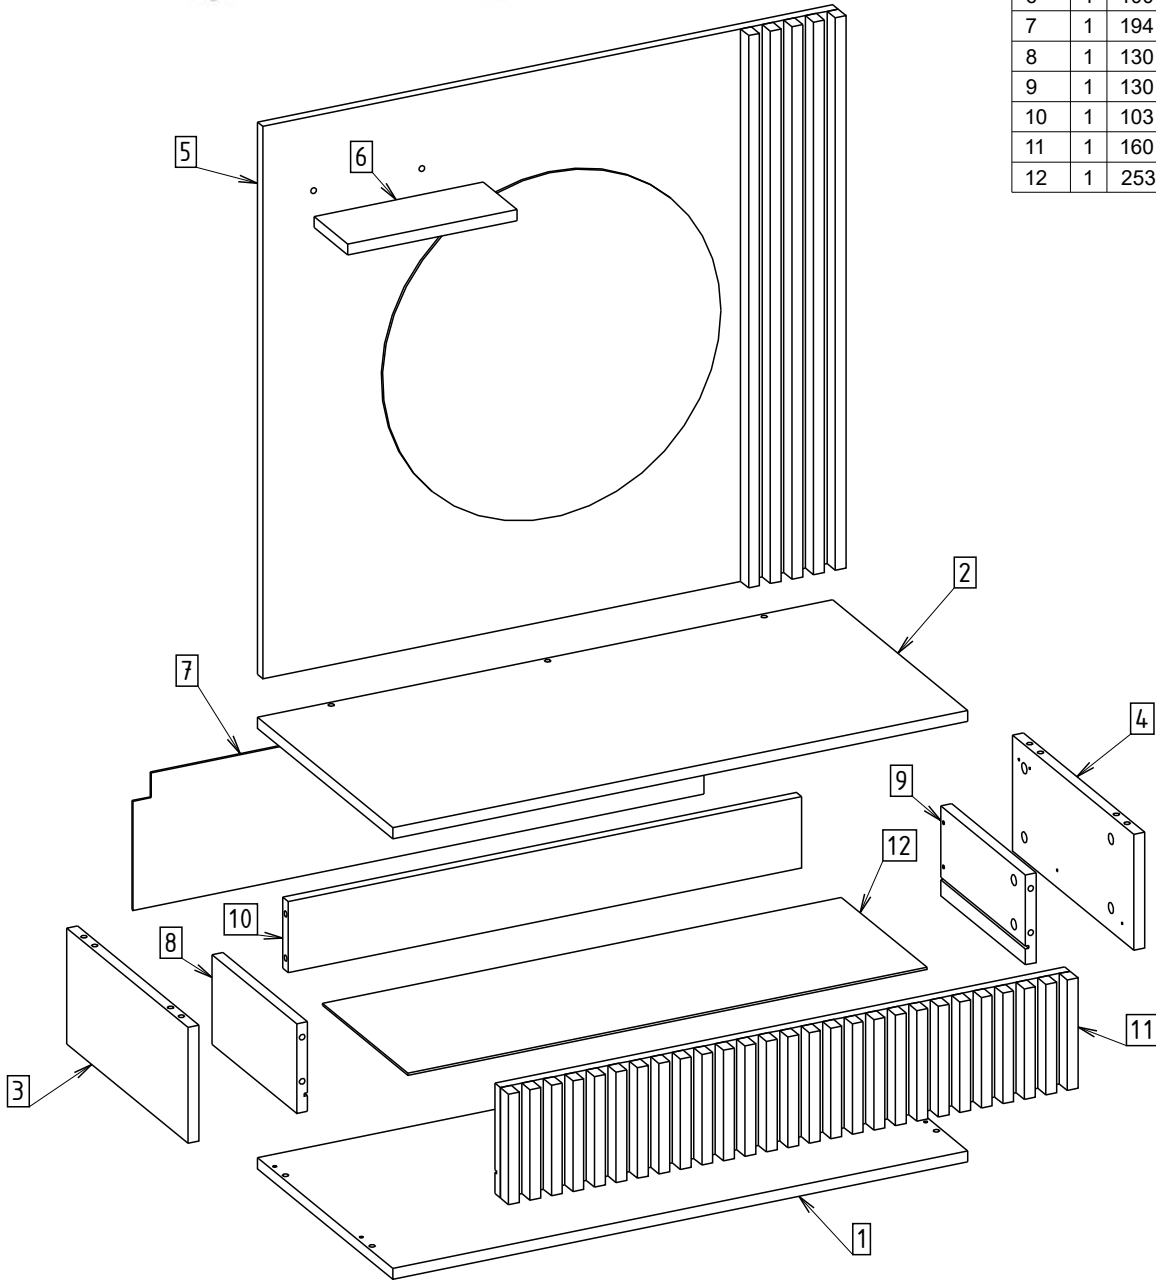

TOALETNÍ STOLEK TOALETNÝ STOLÍK HEDWIG

Montážní/Montážny návod

mm

NR	il	Sz [mm]	dl [mm]	gr [mm]
1	1	400	850	16
2	1	400	850	16
3	1	168	359	16
4	1	168	359	16
5	1	800	850	16
6	1	100	250	16
7	1	194	844	3
8	1	130	250	16
9	1	130	250	16
10	1	103	759	16
11	1	160	842	40
12	1	253	767	3

9

10

11

mm

12

13

14

15