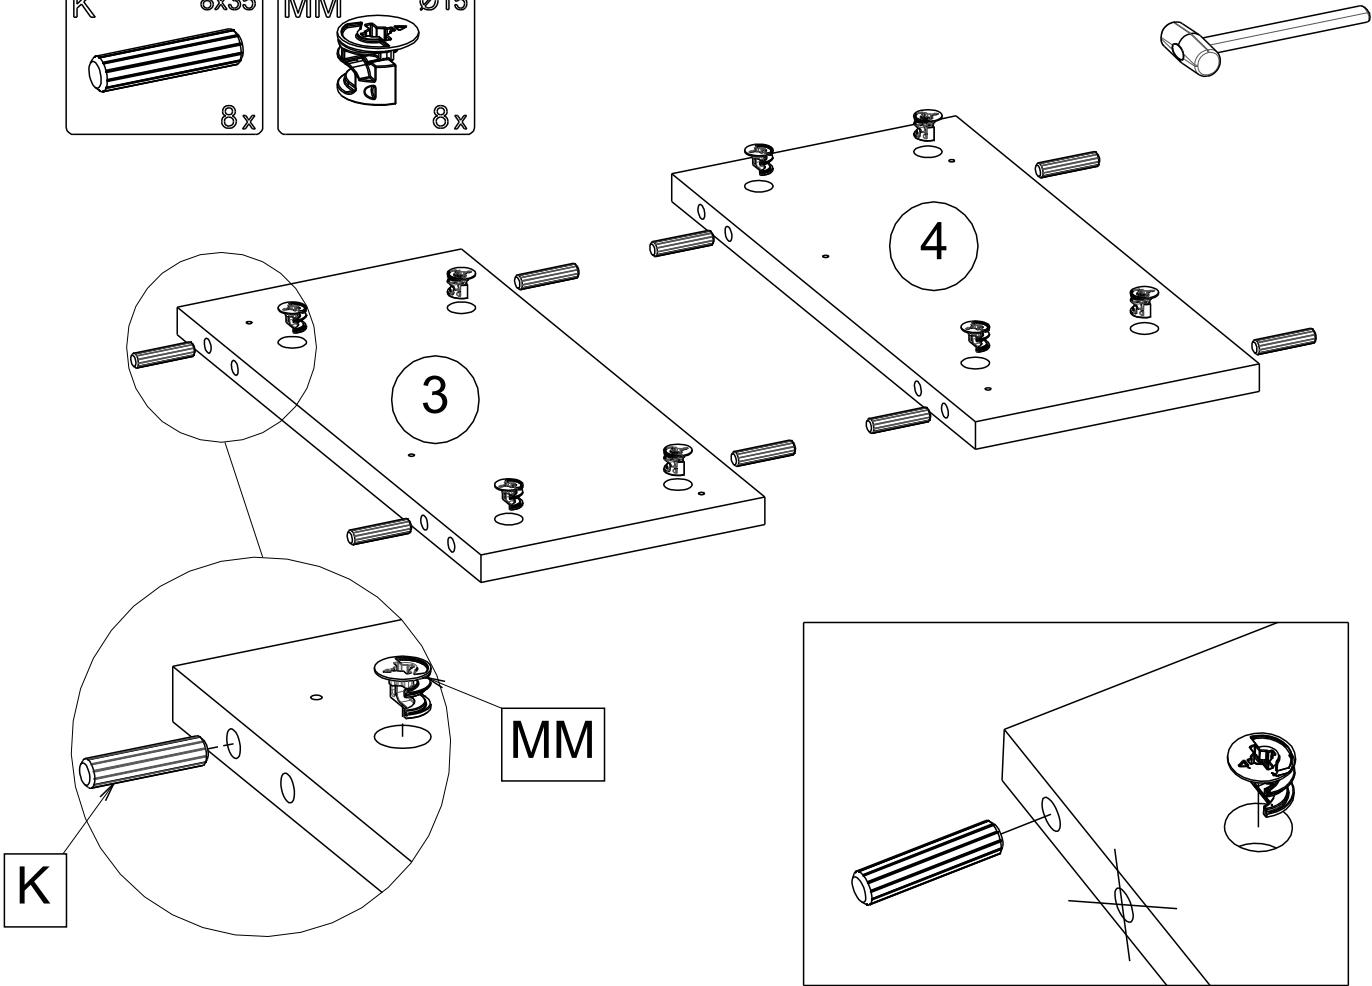

TOALETNÍ STOLEK TOALETNÝ STOLÍK HEDWIG

Montážní/Montážny návod

mm

NR	il	Sz [mm]	dl [mm]	gr [mm]
1	1	400	850	16
2	1	400	850	16
3	1	168	359	16
4	1	168	359	16
5	1	800	850	16
6	1	100	250	16
7	1	194	844	3
8	1	130	250	16
9	1	130	250	16
10	1	103	759	16
11	1	160	842	40
12	1	253	767	3

1

2

3

4

5

6

7

8

9

10

11

mm

12

13

14

15