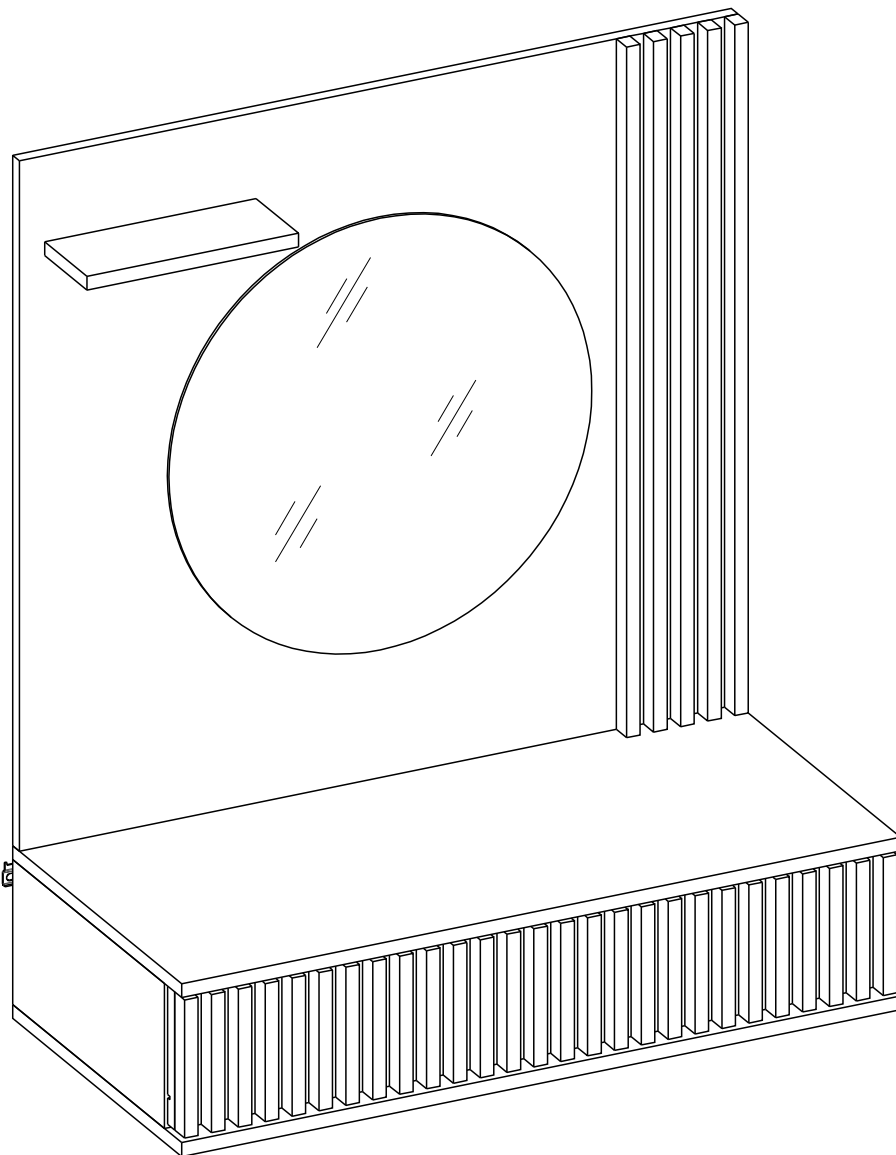

TOALETNÍ STOLEK TOALETNÝ STOLÍK HEDWIG

Montážní/Montážny návod

mm

NR	il	Sz [mm]	dl [mm]	gr [mm]
1	1	400	850	16
2	1	400	850	16
3	1	168	359	16
4	1	168	359	16
5	1	800	850	16
6	1	100	250	16
7	1	194	844	3
8	1	130	250	16
9	1	130	250	16
10	1	103	759	16
11	1	160	842	40
12	1	253	767	3