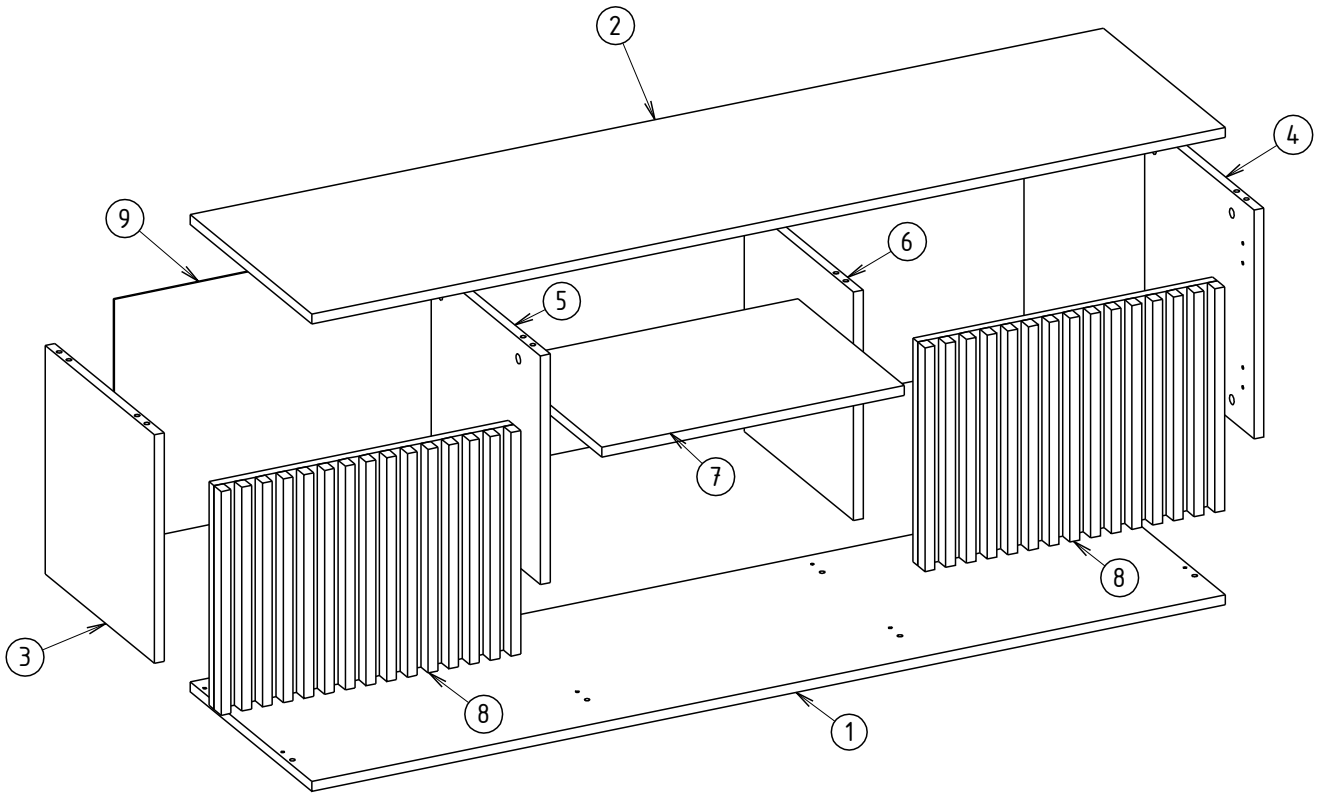

TV KOMODA ODETTÉ

Montážní/Montážny návod

NR	il	Sz [mm]	dl [mm]	gr [mm]
1	1	400	1500	16
2	1	400	1500	16
3	1	359	368	16
4	1	359	368	16
5	1	359	368	16
6	1	359	368	16
7	1	497	349	16
8	2	492	360	40
9	1	394	1494	3