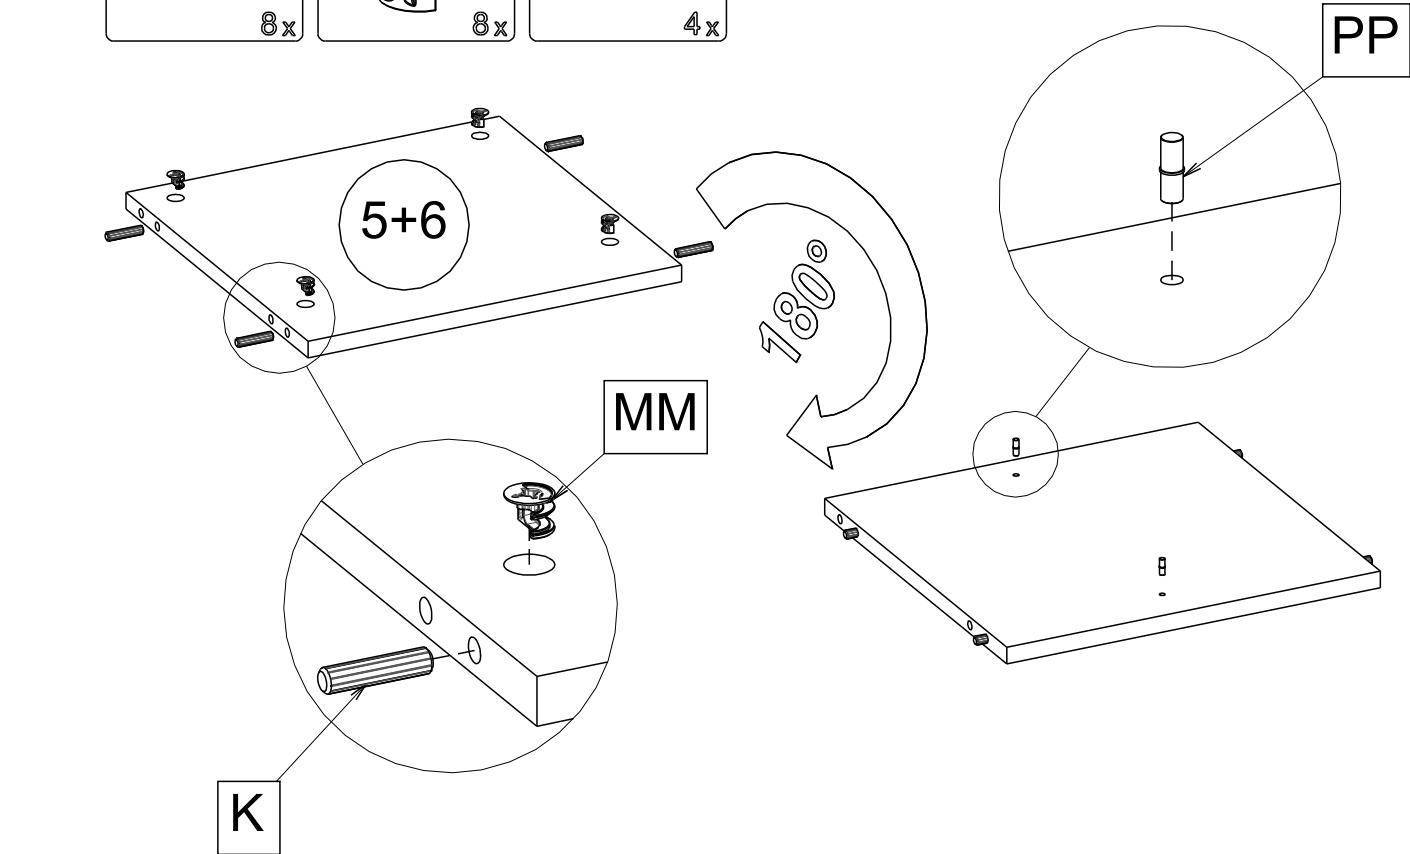

TV KOMODA ODETTÉ

Montážní/Montážny návod

NR	il	Sz [mm]	dl [mm]	gr [mm]
1	1	400	1500	16
2	1	400	1500	16
3	1	359	368	16
4	1	359	368	16
5	1	359	368	16
6	1	359	368	16
7	1	497	349	16
8	2	492	360	40
9	1	394	1494	3

1

2

3

4

5

6

7

8