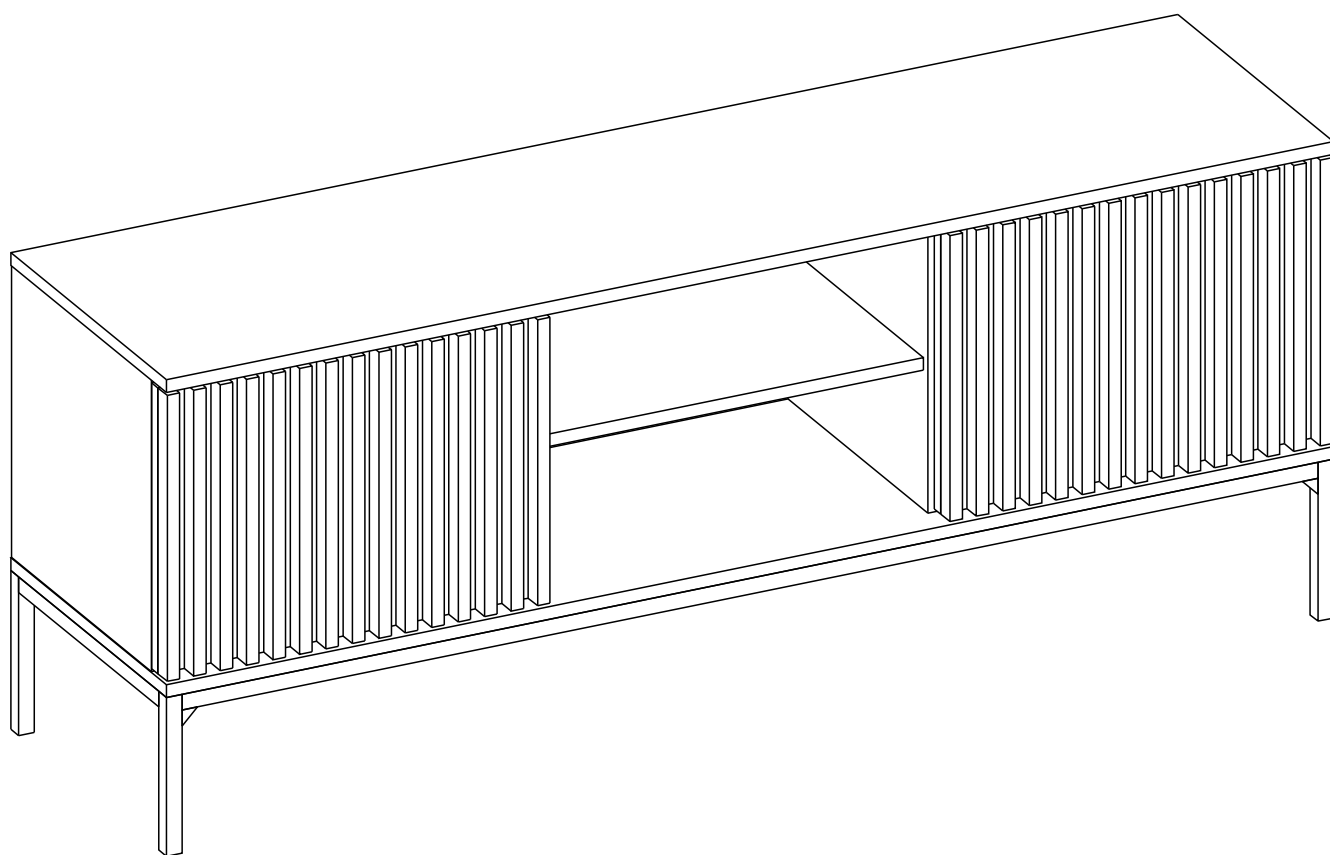

TV KOMODA ODETTÉ

Montážní/Montážny návod

NR	il	Sz [mm]	dl [mm]	gr [mm]
1	1	400	1500	16
2	1	400	1500	16
3	1	359	368	16
4	1	359	368	16
5	1	359	368	16
6	1	359	368	16
7	1	497	349	16
8	2	492	360	40
9	1	394	1494	3