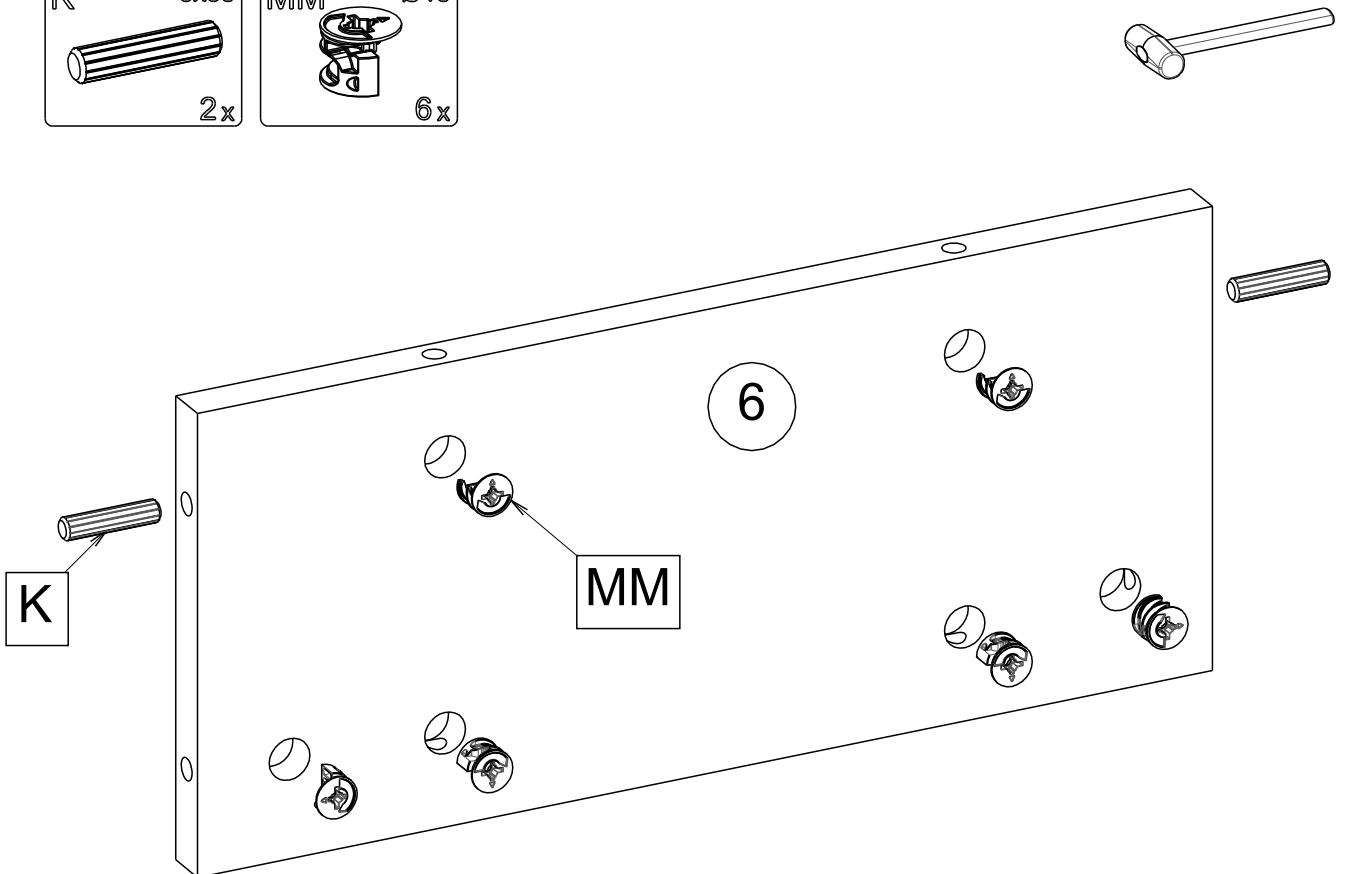

KONFERENČNÍ STOLEK ODETTE

KONFERENČNÝ STOLÍK ODETTE

Montážny/Montážní návod

50min

Indeks	il.	Szer. [mm]	Dł. [mm]
1	1	800.0	800.0
2	1	800.0	800.0
3	1	168.0	759.0
4	1	168.0	759.0
5	1	168.0	759.0
6	1	168.0	375.0
7	1	100.0	350.0
8	1	100.0	350.0
9	1	73.0	318.0
10	1	353.0	326.0
11	1	160.0	400.0

1

2

3

4

5

6

7

8