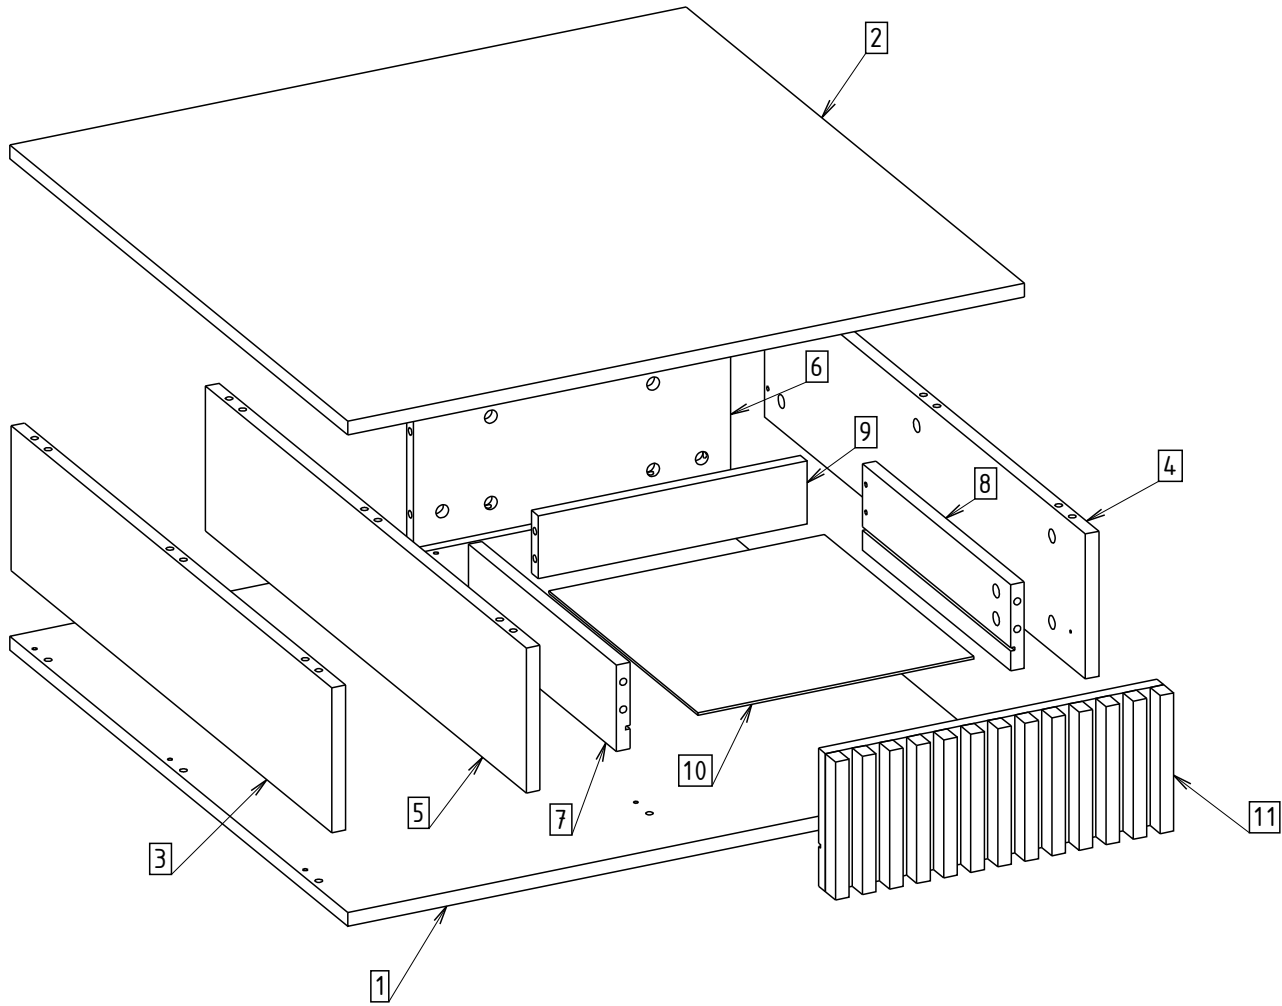

KONFERENČNÍ STOLEK ODETTE

KONFERENČNÝ STOLÍK ODETTE

Montážny/Montážní návod

50min

Indeks	il.	Szer. [mm]	Dł. [mm]
1	1	800.0	800.0
2	1	800.0	800.0
3	1	168.0	759.0
4	1	168.0	759.0
5	1	168.0	759.0
6	1	168.0	375.0
7	1	100.0	350.0
8	1	100.0	350.0
9	1	73.0	318.0
10	1	353.0	326.0
11	1	160.0	400.0