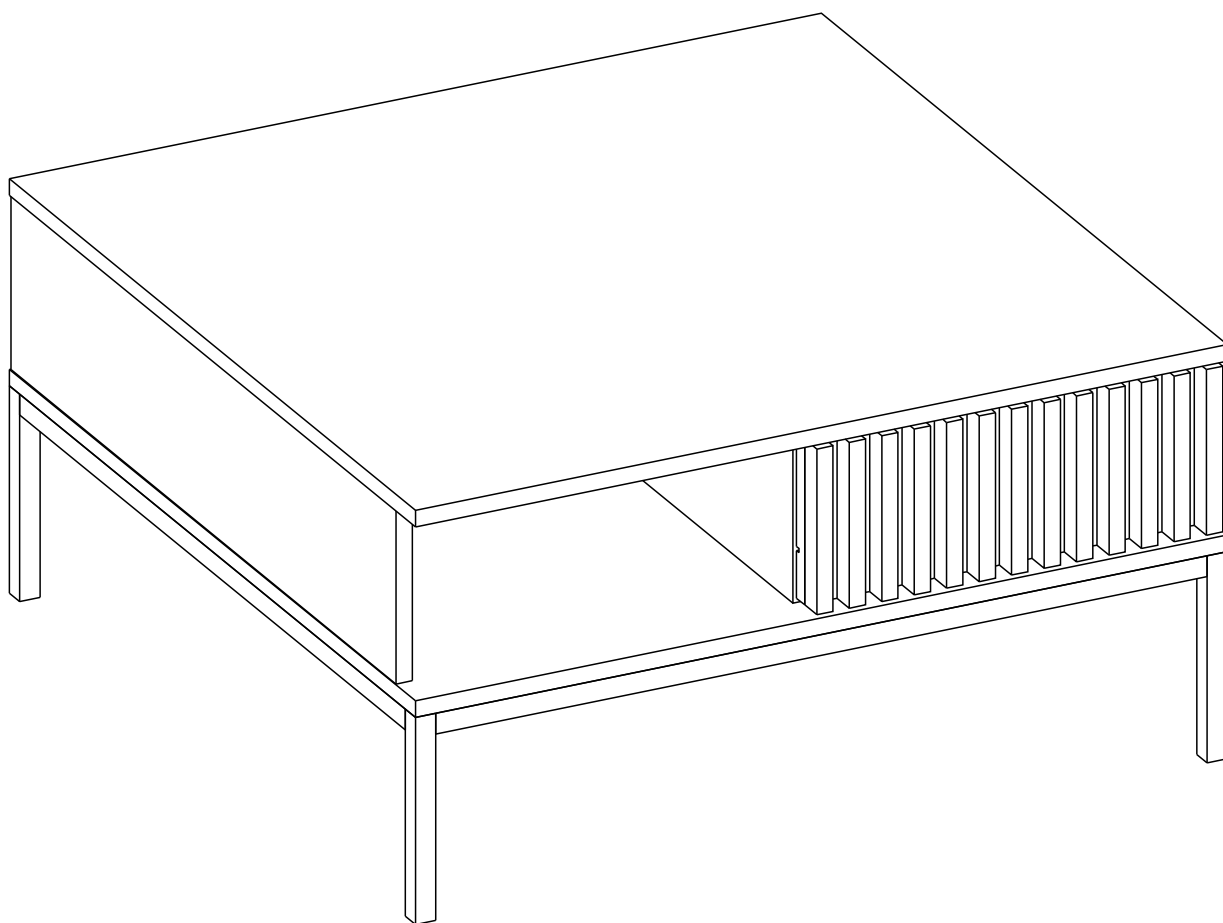

KONFERENČNÍ STOLEK ODETTE

KONFERENČNÝ STOLÍK ODETTE

Montážny/Montážní návod

50min

Indeks	il.	Szer. [mm]	Dł. [mm]
1	1	800.0	800.0
2	1	800.0	800.0
3	1	168.0	759.0
4	1	168.0	759.0
5	1	168.0	759.0
6	1	168.0	375.0
7	1	100.0	350.0
8	1	100.0	350.0
9	1	73.0	318.0
10	1	353.0	326.0
11	1	160.0	400.0