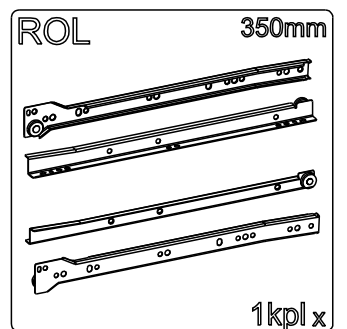

KONFERENČNÍ STOLEK ODETTE

KONFERENČNÝ STOLÍK ODETTE

Montážny/Montážní návod

50min

Indeks	il.	Szer. [mm]	Dł. [mm]
1	1	800.0	800.0
2	1	800.0	800.0
3	1	168.0	759.0
4	1	168.0	759.0
5	1	168.0	759.0
6	1	168.0	375.0
7	1	100.0	350.0
8	1	100.0	350.0
9	1	73.0	318.0
10	1	353.0	326.0
11	1	160.0	400.0