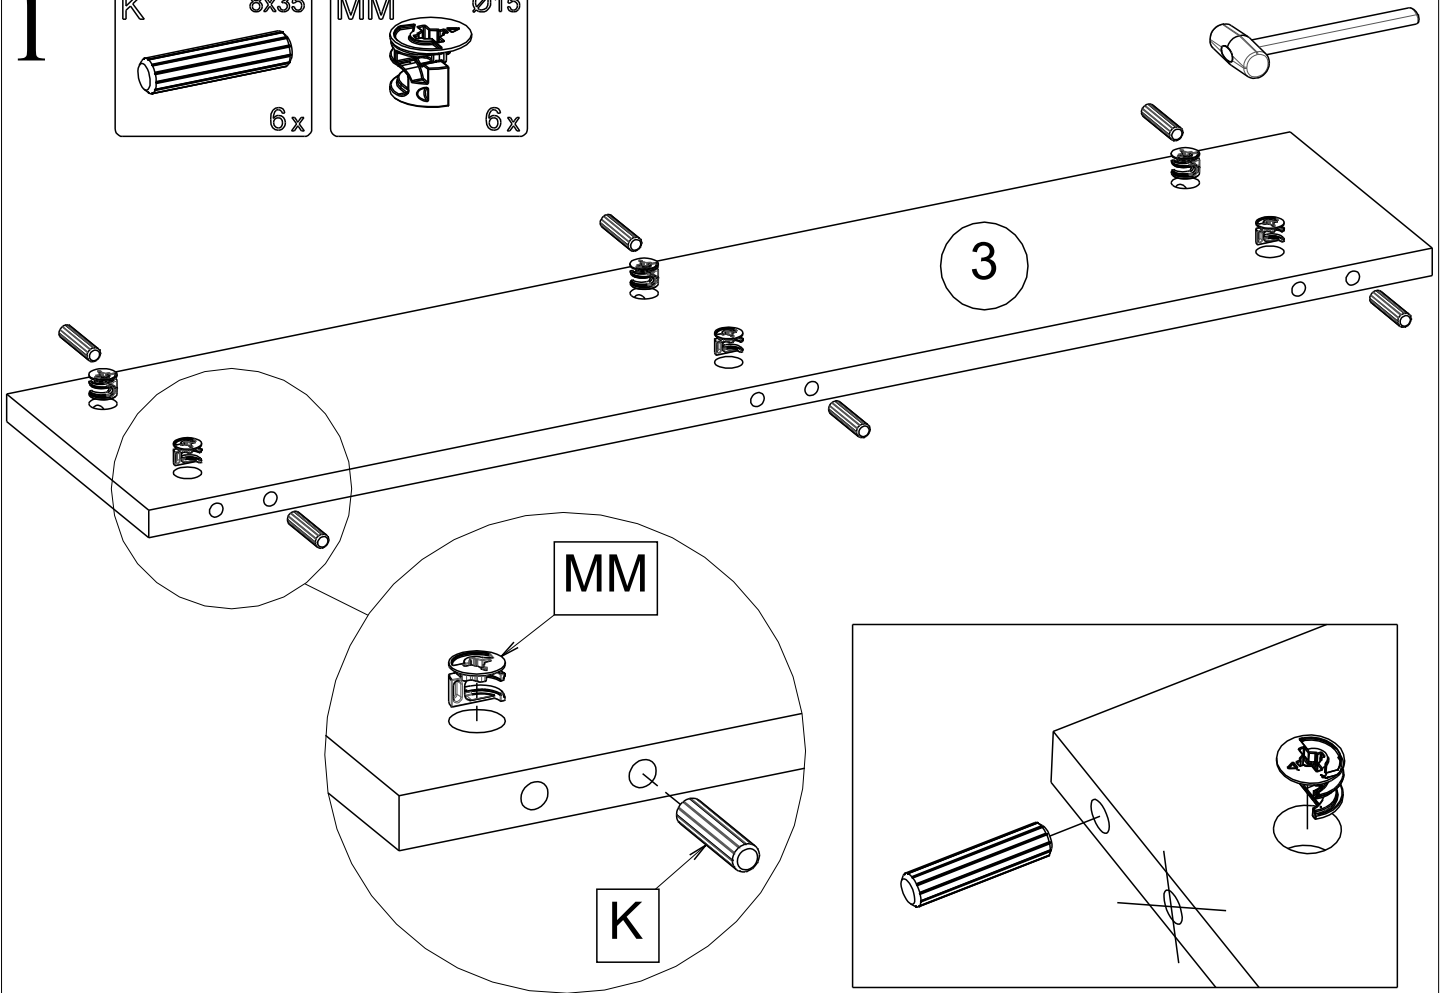

KONFERENČNÍ STOLEK ODETTE

KONFERENČNÝ STOLÍK ODETTE

Montážny/Montážní návod

50min

Indeks	il.	Szer. [mm]	Dł. [mm]
1	1	800.0	800.0
2	1	800.0	800.0
3	1	168.0	759.0
4	1	168.0	759.0
5	1	168.0	759.0
6	1	168.0	375.0
7	1	100.0	350.0
8	1	100.0	350.0
9	1	73.0	318.0
10	1	353.0	326.0
11	1	160.0	400.0

1

2

3

4

5

6

7

8