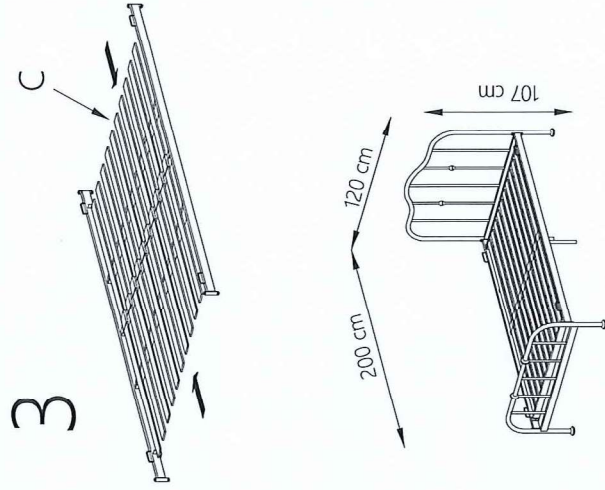

FLORENCJA 120X200

A		1	J	L Allen Key M4	1
B		1	K	M6x25mm	8
C		20	L	M6x50mm	2
D		2	M	M6x40mm	4
E		2	N		2
F		2	O		10
G		1	P	M6x45mm	8
H		2	Q		4
I		2			

SIGNAL
meble

SIGNAL MEBLE Spółka z ograniczoną odpowiedzialnością Sp.k.
UL. KILINSKIEGO 35B 27-400 OSTROWIEC SW.
www.signal.pl email: signal@signal.pl