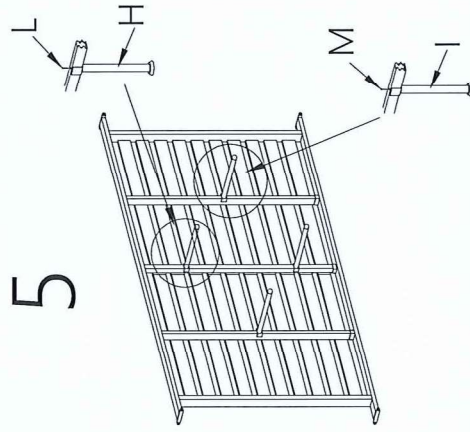

FLORENCJA 120X200

A		1	J	L Allen Key M4	1
B		1	K	M6x25mm	8
C		20	L	M6x50mm	2
D		2	M	M6x40mm	4
E		2	N		2
F		2	O		10
G		1	P	M6x45mm	8
H		2	Q		4
I		2			

SIGNAL
meble

SIGNAL MEBLE Spółka z ograniczoną odpowiedzialnością Sp.k.
UL. KILINSKIEGO 35B 27-400 OSTROWIEC SW.
www.signal.pl email: signal@signal.pl