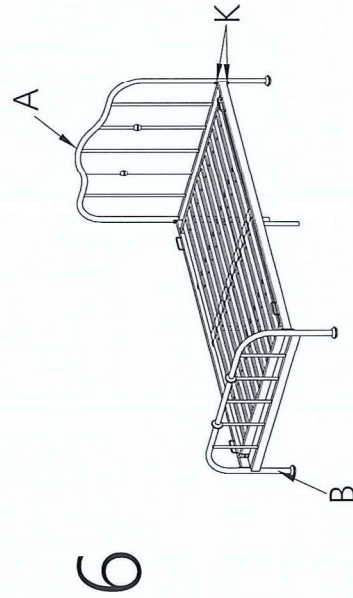

FLORENCJA 120X200

A		1	J	L Allen Key M4	1
B		1	K	M6x25mm	8
C		20	L	M6x50mm	2
D		2	M	M6x40mm	4
E		2	N		2
F		2	O		10
G		1	P	M6x45mm	8
H		2	Q		4
I		2			

SIGNAL
meble

SIGNAL MEBLE Spółka z ograniczoną odpowiedzialnością Sp.k.
UL. KILINSKIEGO 35B 27-400 OSTROWIEC SW.
www.signal.pl email: signal@signal.pl