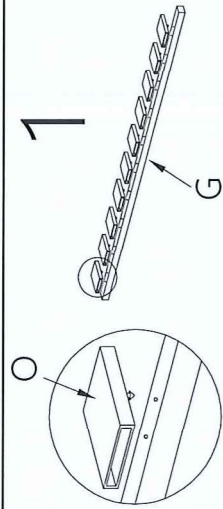

FLORENCJA 120X200

A		1	J	L Allen Key M4	1
B		1	K	M6x25mm	8
C		20	L	M6x50mm	2
D		2	M	M6x40mm	4
E		2	N		2
F		2	O		10
G		1	P	M6x45mm	8
H		2	Q		4
I		2			

SIGNAL
meble

SIGNAL MEBLE Spółka z ograniczoną odpowiedzialnością Sp.k.
UL. KILINSKIEGO 35B 27-400 OSTROWIEC SW.
www.signal.pl email: signal@signal.pl