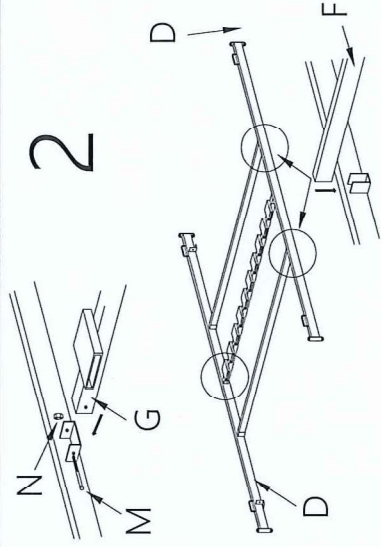

FLORENCJA 120X200

A		1	J	L Allen Key M4	1
B		1	K	M6x25mm	8
C		20	L	M6x50mm	2
D		2	M	M6x40mm	4
E		2	N		2
F		2	O		10
G		1	P	M6x45mm	8
H		2	Q		4
I		2			

SIGNAL
meble

SIGNAL MEBLE Spółka z ograniczoną odpowiedzialnością Sp.k.
UL. KILINSKIEGO 35B 27-400 OSTROWIEC SW.
www.signal.pl email: signal@signal.pl