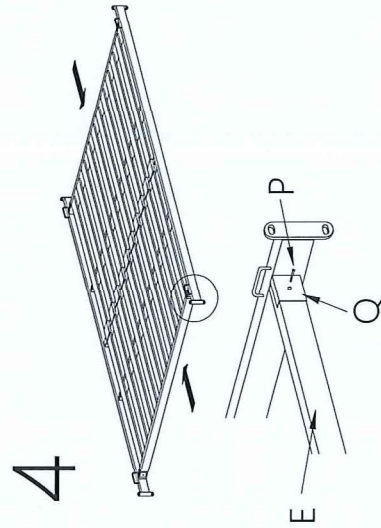

FLORENCJA 120X200

A		1	J	L Allen Key M4	1
B		1	K	M6x25mm	8
C		20	L	M6x50mm	2
D		2	M	M6x40mm	4
E		2	N		2
F		2	O		10
G		1	P	M6x45mm	8
H		2	Q		4
I		2			

SIGNAL
meble

SIGNAL MEBLE Spółka z ograniczoną odpowiedzialnością Sp.k.
UL. KILINSKIEGO 35B 27-400 OSTROWIEC SW.
www.signal.pl email: signal@signal.pl