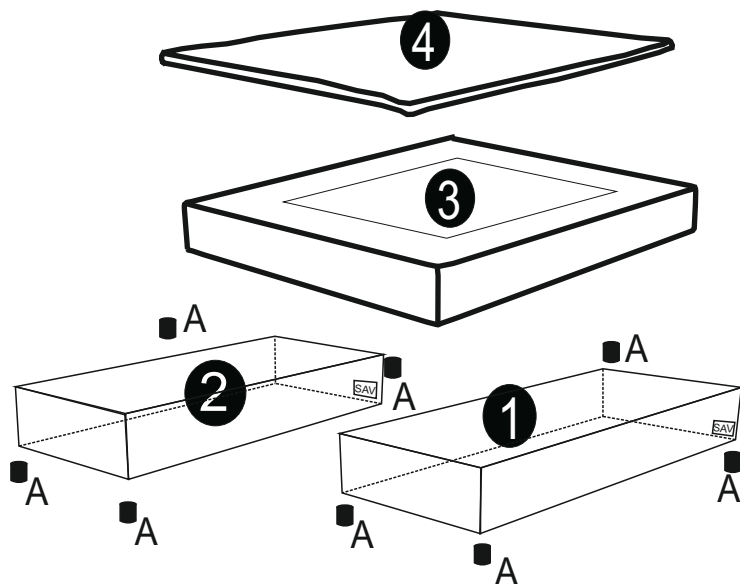

Montážní/Montážny návod

SLEEP 160, 180

2017/01/30

45min

PŘED ZAČÁTKEM SI
PŘEČTĚTE RADY PRO
MONTÁŽ V PŘÍLOZE

PRED ZAČIATKOM SI
PREČITAJTE RADY NA
MONTÁŽ V PRÍLOHE

UPOZORNĚNÍ/UPOZORNENIE:

Lůžka nejsou vhodná pro děti do šesti let z důvodu nebezpečí úrazu při pádu
Postele nie sú vhodné pre deti do šiestich rokov z dôvodu rizika zranenia pri páde