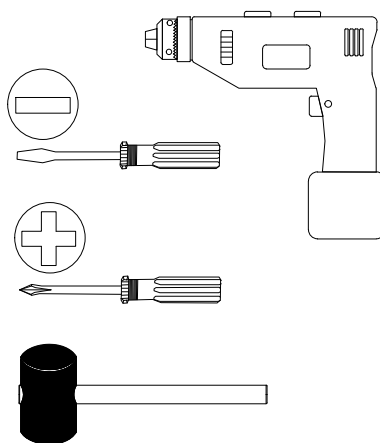

Sc 313

Montážní/Montážny návod

COLLI 1/1				
A	1000	x	380	1
B	347	x	378	4
C	1000	x	380	1
D	1000	x	380	1

 1x 0013K	 16x 0001K
 16x 0092K	 16x 0054K
 16x 0019K	 4x 0149K
 1x 0109K	 4x16 1x 0006V
 ø8 1x 0051K	 5x50 1x 0013V