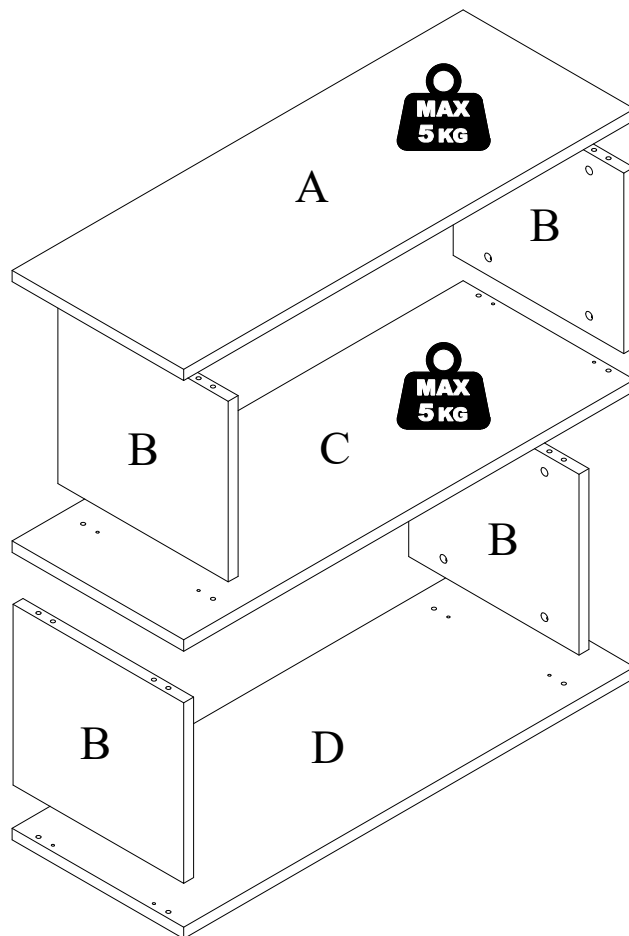

Sc 313

Montážní/Montážny návod

COLLI 1/1				
A	1000	x	380	1
B	347	x	378	4
C	1000	x	380	1
D	1000	x	380	1

 1x 0013K	 16x 0001K
 16x 0092K	 16x 0054K
 16x 0019K	 4x 0149K
 1x 0109K	 4x16 1x 0006V
 ø8 1x 0051K	 5x50 1x 0013V

1)

2)

3)

4)

5)

6)

7)

8)