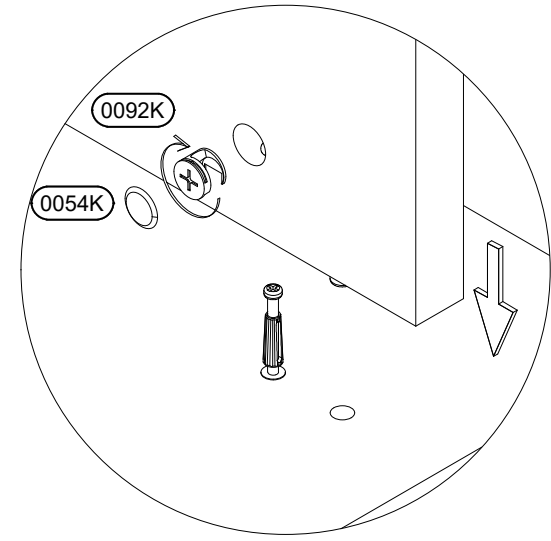

Sc 314

Montážní/Montážny návod

COLLI 1/2				
B	347	x	378	6

COLLI 2/2				
A	1000	x	380	1
C	1000	x	380	2
D	1000	x	380	1

1x 0013K	24x 0001K
24x 0092K	24x 0054K
24x 0019K	4x 0149K
1x 0109K	4x16 1x 0006V
ø8 1x 0051K	5x50 1x 0013V

1)

2)

3)

4)

2x

5)

6)

7)

8)

 1x 0109K	 4x16 1x 0006V	 5x50 1x 0013V	 ø8 1x 0051K
---	---	---	---

var.1

var.2