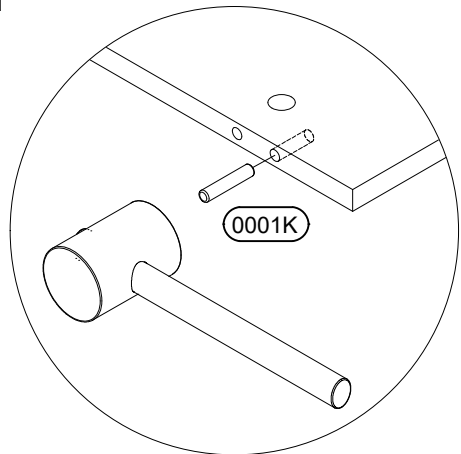

Sc 314

Montážní/Montážny návod

COLLI 1/2				
B	347	x	378	6

COLLI 2/2				
A	1000	x	380	1
C	1000	x	380	2
D	1000	x	380	1

1x 0013K	24x 0001K
24x 0092K	24x 0054K
24x 0019K	4x 0149K
1x 0109K	4x16 1x 0006V
ø8 1x 0051K	5x50 1x 0013V

1)

2)

3)

4)

2x

5)

6)

7)

8)

 1x 0109K	 4x16 1x 0006V	 5x50 1x 0013V	 ø8 1x 0051K
---	---	---	---

var.1

var.2