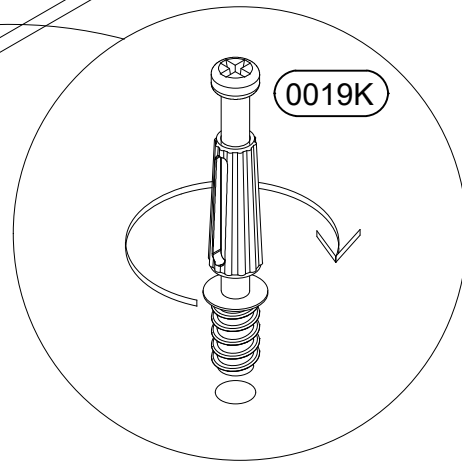

Sc 314

Montážní/Montážny návod

COLLI 1/2				
B	347	x	378	6

COLLI 2/2				
A	1000	x	380	1
C	1000	x	380	2
D	1000	x	380	1

1x 0013K	24x 0001K
24x 0092K	24x 0054K
24x 0019K	4x 0149K
1x 0109K	4x16 1x 0006V
ø8 1x 0051K	5x50 1x 0013V

1)

2)

3)

4)

2x

5)

6)

7)

8)

 1x 0109K	 4x16 1x 0006V	 5x50 1x 0013V	 ø8 1x 0051K
---	---	---	---

var.1

var.2