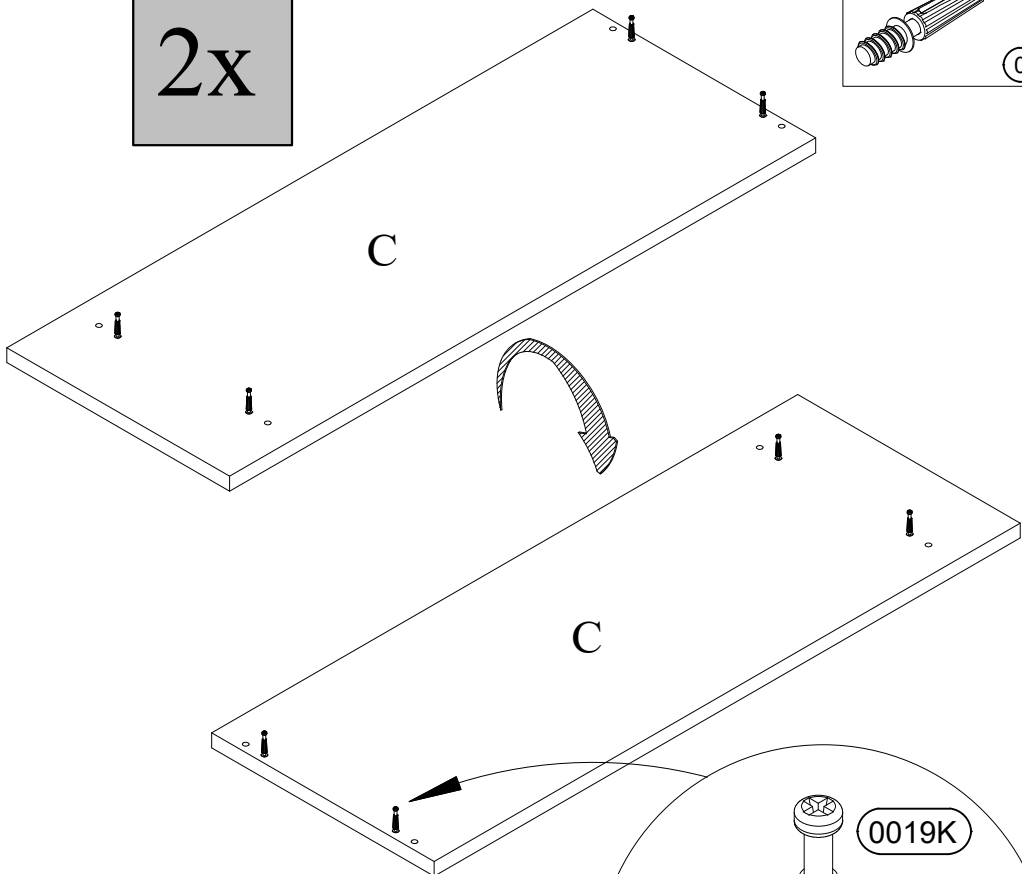

Sc 314

Montážní/Montážny návod

COLLI 1/2				
B	347	x	378	6

COLLI 2/2				
A	1000	x	380	1
C	1000	x	380	2
D	1000	x	380	1

1x 0013K	24x 0001K
24x 0092K	24x 0054K
24x 0019K	4x 0149K
1x 0109K	4x16 1x 0006V
ø8 1x 0051K	5x50 1x 0013V

1)

2)

3)

4)

2x

5)

6)

7)

8)

 1x 0109K	 4x16 1x 0006V	 5x50 1x 0013V	 ø8 1x 0051K
---	---	---	---

var.1

var.2