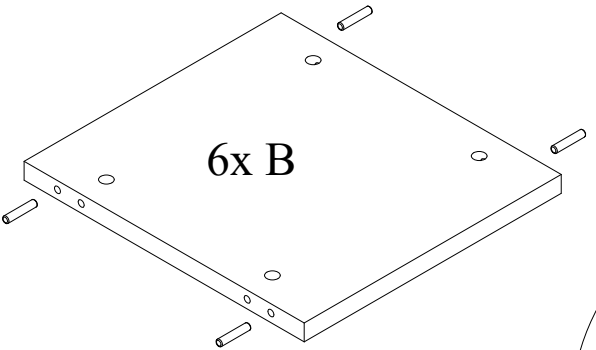

Sc 314

Montážní/Montážny návod

COLLI 1/2				
B	347	x	378	6

COLLI 2/2				
A	1000	x	380	1
C	1000	x	380	2
D	1000	x	380	1

1x 0013K	24x 0001K
24x 0092K	24x 0054K
24x 0019K	4x 0149K
1x 0109K	4x16 1x 0006V
ø8 1x 0051K	5x50 1x 0013V

1)

2)

3)

4)

2x

5)

6)

7)

8)

 1x 0109K	 4x16 1x 0006V	 5x50 1x 0013V	 ø8 1x 0051K
---	---	---	---

var.1

var.2