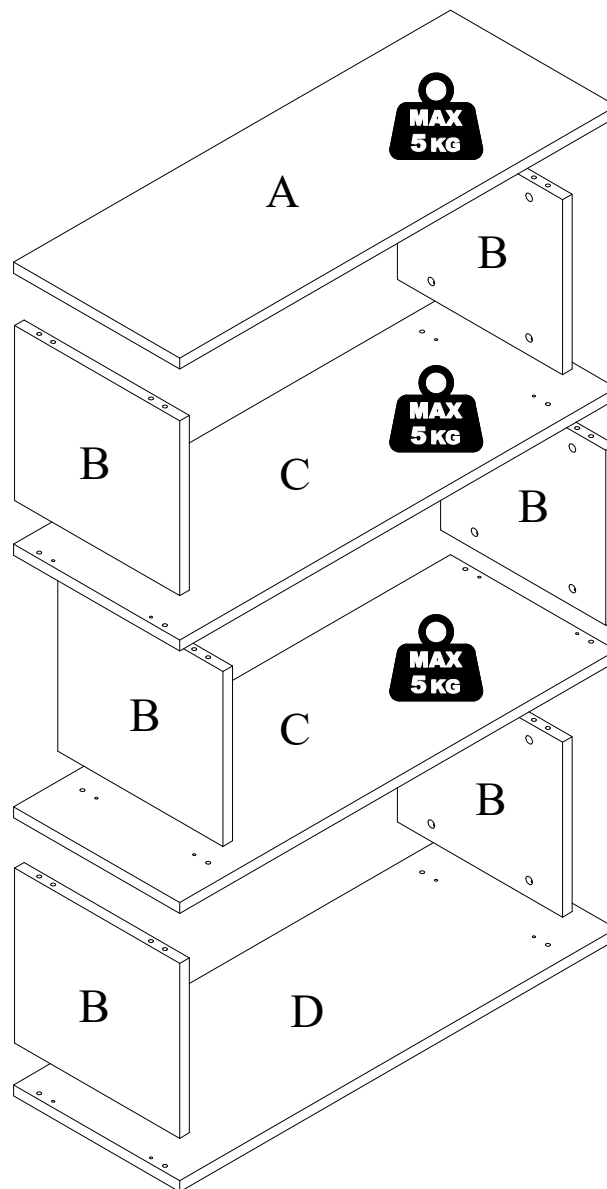

Sc 314

Montážní/Montážny návod

COLLI 1/2				
B	347	x	378	6

COLLI 2/2				
A	1000	x	380	1
C	1000	x	380	2
D	1000	x	380	1

1x 0013K	24x 0001K
24x 0092K	24x 0054K
24x 0019K	4x 0149K
1x 0109K	4x16 1x 0006V
ø8 1x 0051K	5x50 1x 0013V

1)

2)

3)

4)

2x

5)

6)

7)

8)

 1x 0109K	 4x16 1x 0006V	 5x50 1x 0013V	 ø8 1x 0051K
---	---	---	---

var.1

var.2