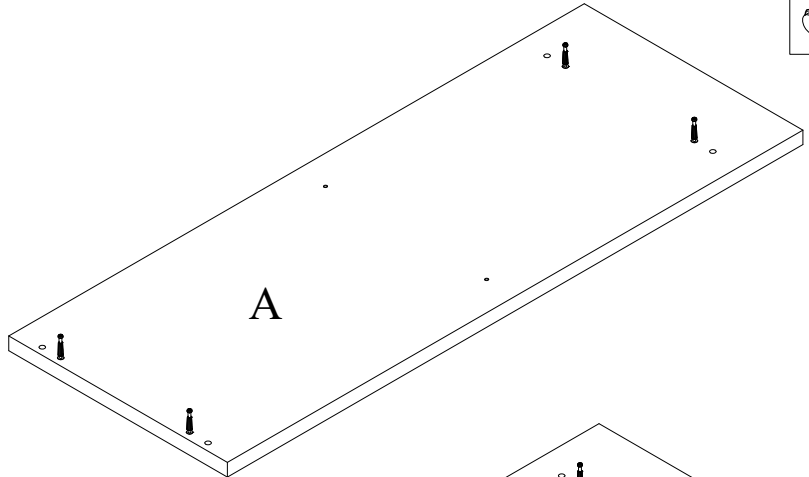

Sc 314

Montážní/Montážny návod

COLLI 1/2				
B	347	x	378	6

COLLI 2/2				
A	1000	x	380	1
C	1000	x	380	2
D	1000	x	380	1

1x 0013K	24x 0001K
24x 0092K	24x 0054K
24x 0019K	4x 0149K
1x 0109K	4x16 1x 0006V
ø8 1x 0051K	5x50 1x 0013V

1)

2)

3)

4)

2x

5)

6)

7)

8)

 1x 0109K	 4x16 1x 0006V	 5x50 1x 0013V	 ø8 1x 0051K
---	---	---	---

var.1

var.2