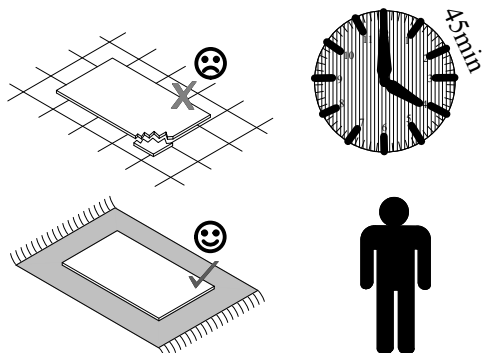

Sc 314

Montážní/Montážny návod

COLLI 1/2				
B	347	x	378	6

COLLI 2/2				
A	1000	x	380	1
C	1000	x	380	2
D	1000	x	380	1

1x 0013K	24x 0001K
24x 0092K	24x 0054K
24x 0019K	4x 0149K
1x 0109K	4x16 1x 0006V
ø8 1x 0051K	5x50 1x 0013V

1)

2)

3)

4)

2x

5)

6)

7)

8)

 1x 0109K	 4x16 1x 0006V	 5x50 1x 0013V	 ø8 1x 0051K
---	---	---	---

var.1

var.2