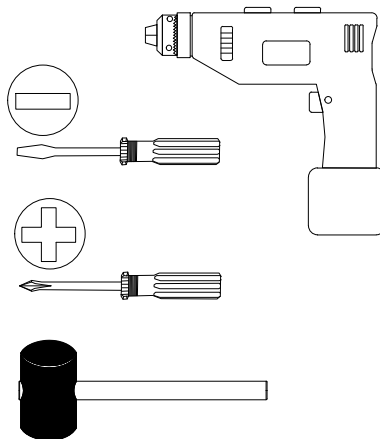

Sc 314

Montážní/Montážny návod

COLLI 1/2				
B	347	x	378	6

COLLI 2/2				
A	1000	x	380	1
C	1000	x	380	2
D	1000	x	380	1

1x 0013K	24x 0001K
24x 0092K	24x 0054K
24x 0019K	4x 0149K
1x 0109K	4x16 1x 0006V
ø8 1x 0051K	5x50 1x 0013V

8)

 1x 0109K	 4x16 1x 0006V	 5x50 1x 0013V	 ø8 1x 0051K
---	---	---	---

var.1

var.2