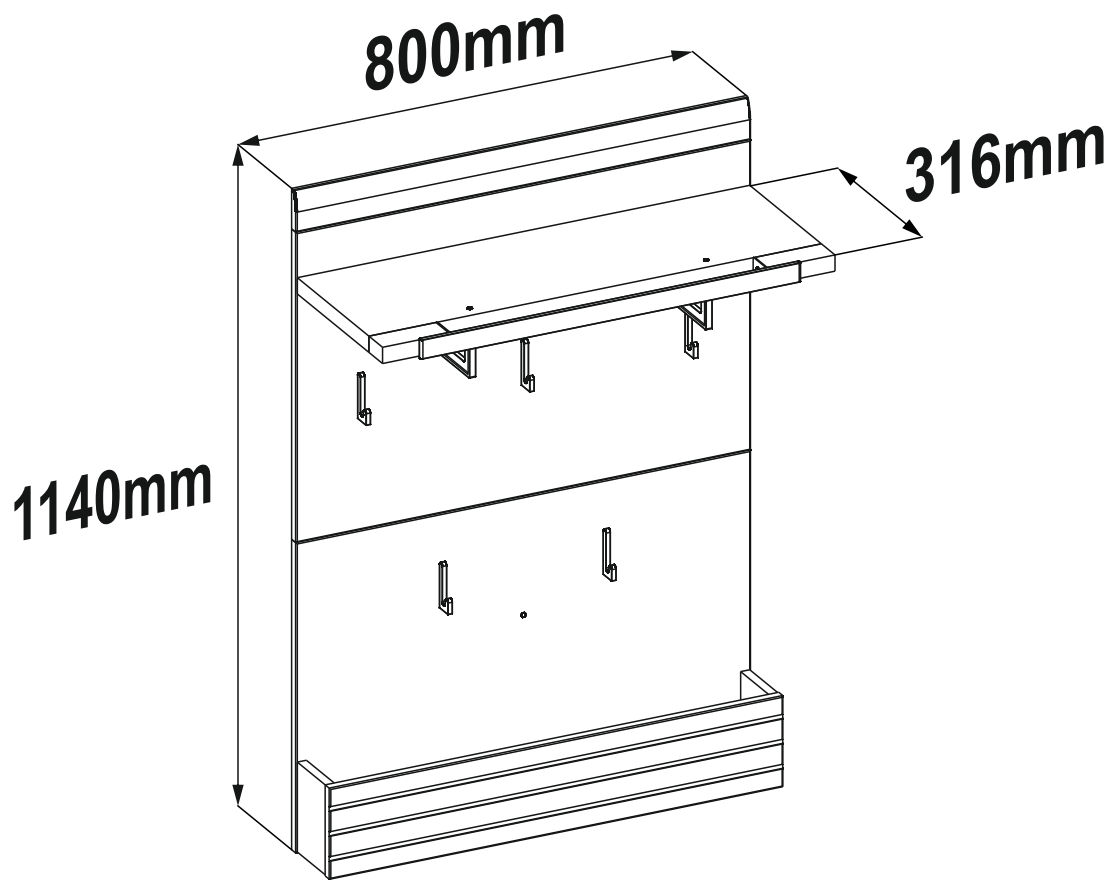

WOHN CONCEPT

Premium Möbel

1 / 8

FRESNO 60 C5 HW 40

1	800	535	16	1
2	800	535	16	1
3	800	70	16	1
4	796	300	28	1
5	764	100	16	1
6	100	155	16	1
7	100	155	16	1
8	798	157	16	1

1

2

3