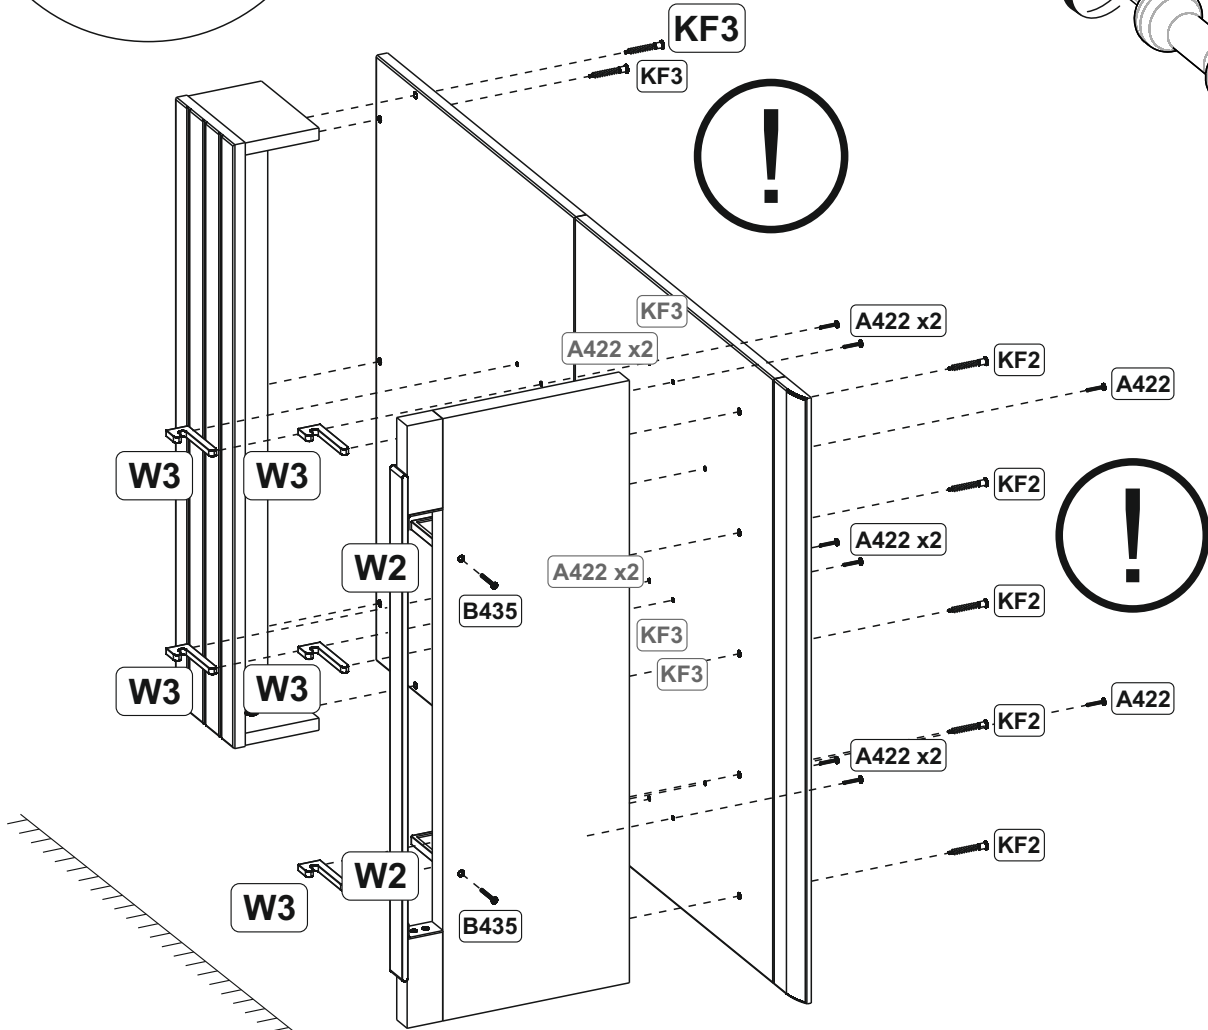

WOHN CONCEPT

Premium Möbel

1 / 8

FRESNO 60 C5 HW 40

1	800	535	16	1
2	800	535	16	1
3	800	70	16	1
4	796	300	28	1
5	764	100	16	1
6	100	155	16	1
7	100	155	16	1
8	798	157	16	1

1

2

3

4