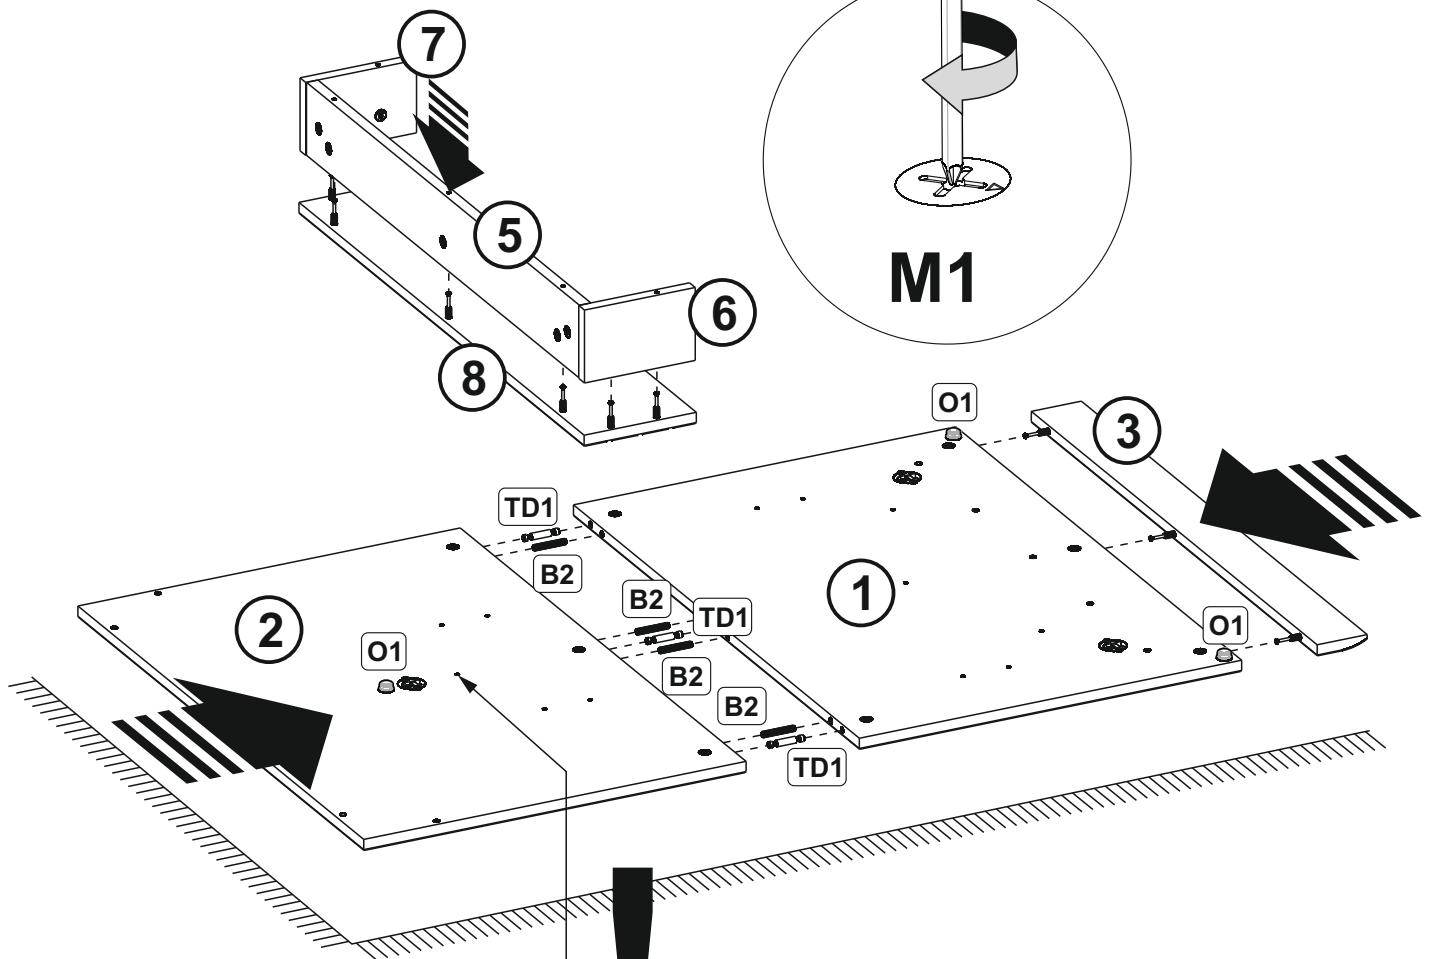

WOHN CONCEPT

Premium Möbel

1 / 8

FRESNO 60 C5 HW 40

1	800	535	16	1
2	800	535	16	1
3	800	70	16	1
4	796	300	28	1
5	764	100	16	1
6	100	155	16	1
7	100	155	16	1
8	798	157	16	1

1

2

3