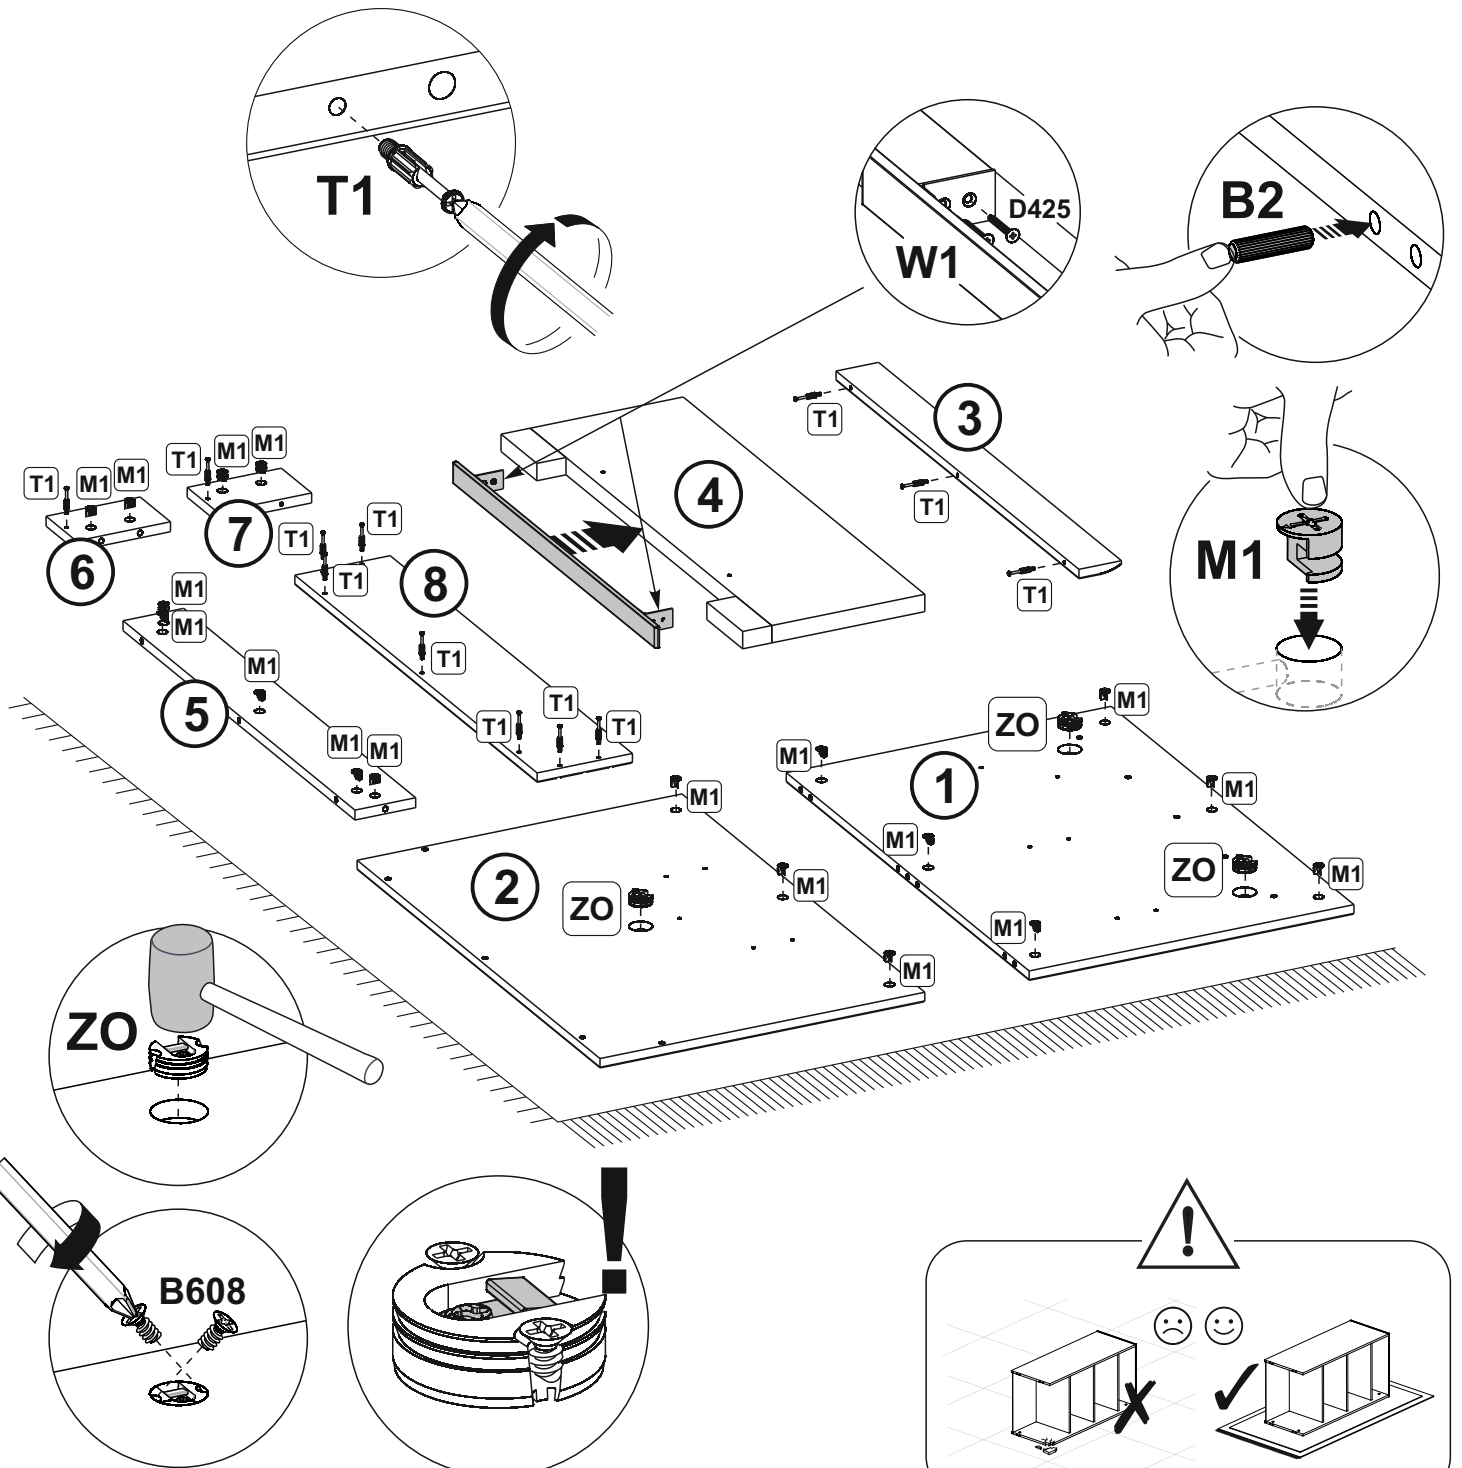

WOHN CONCEPT

Premium Möbel

1 / 8

FRESNO 60 C5 HW 40

1	800	535	16	1
2	800	535	16	1
3	800	70	16	1
4	796	300	28	1
5	764	100	16	1
6	100	155	16	1
7	100	155	16	1
8	798	157	16	1

1

2

3

4