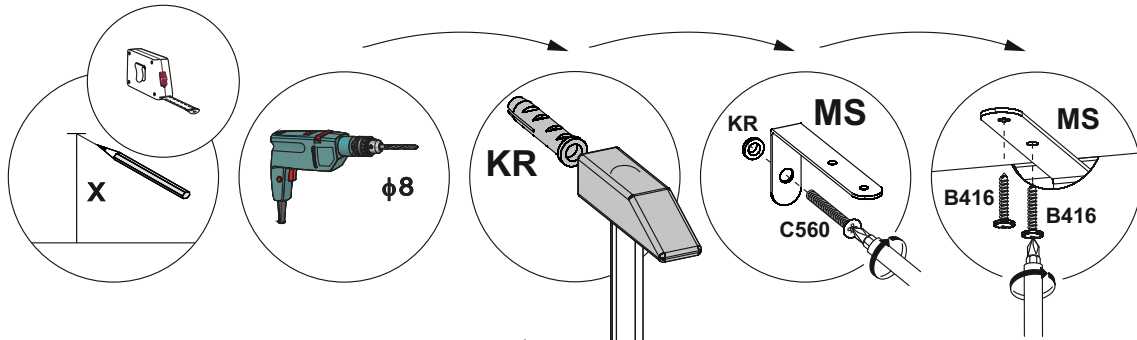

FRESNO 60 C5 HW 60

1	802	400	28	1
2	802	380	16	1
3	404	379	16	1
4	404	379	16	1
5	404	358	16	1
6	374	348	16	2
7	780	418	3	1
8	396	416	16	1
9	396	416	16	1
10	800	350	50	1

1

2

3

4

5

U1

MG0139.0064 P2S

x4

Z871

Ø 20 mm 871

x4

Z320

Ø 20 mm 320

x8