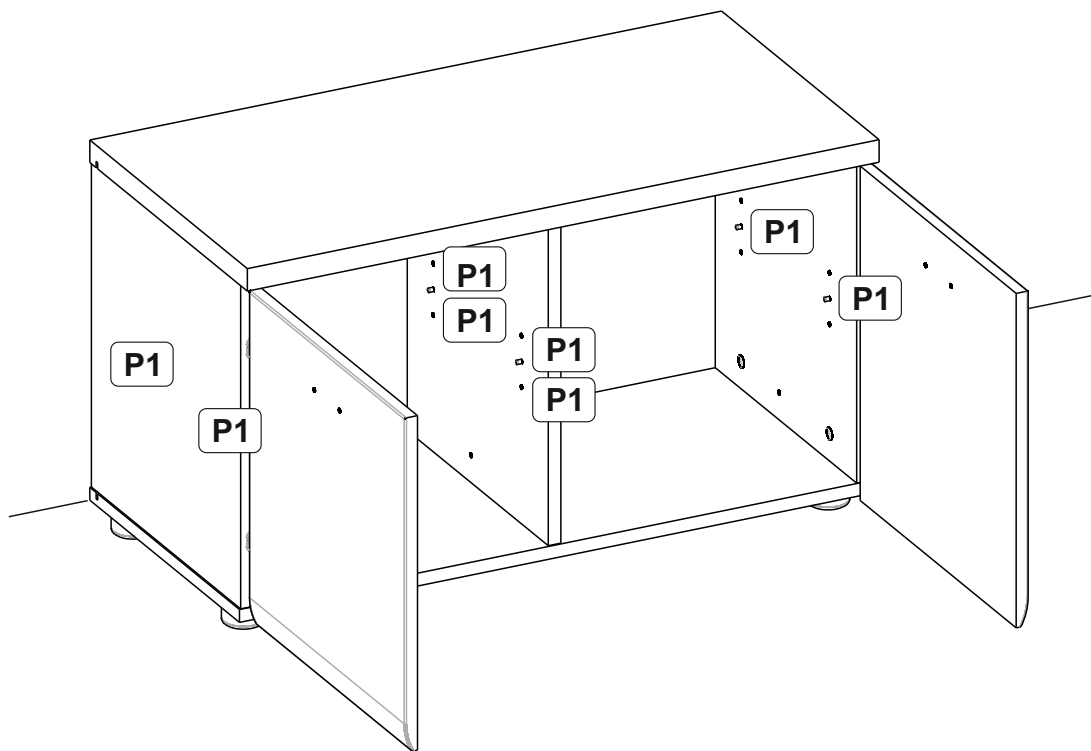

FRESNO 60 C5 HW 60

1	802	400	28	1
2	802	380	16	1
3	404	379	16	1
4	404	379	16	1
5	404	358	16	1
6	374	348	16	2
7	780	418	3	1
8	396	416	16	1
9	396	416	16	1
10	800	350	50	1

1

2

3

4

5

U1

MG0139.0064 P2S

x4

Z871

Ø 20 mm 871

x4

Z320

Ø 20 mm 320

x8

A425

Ø 4x25 mm

x8

Z320
Z871