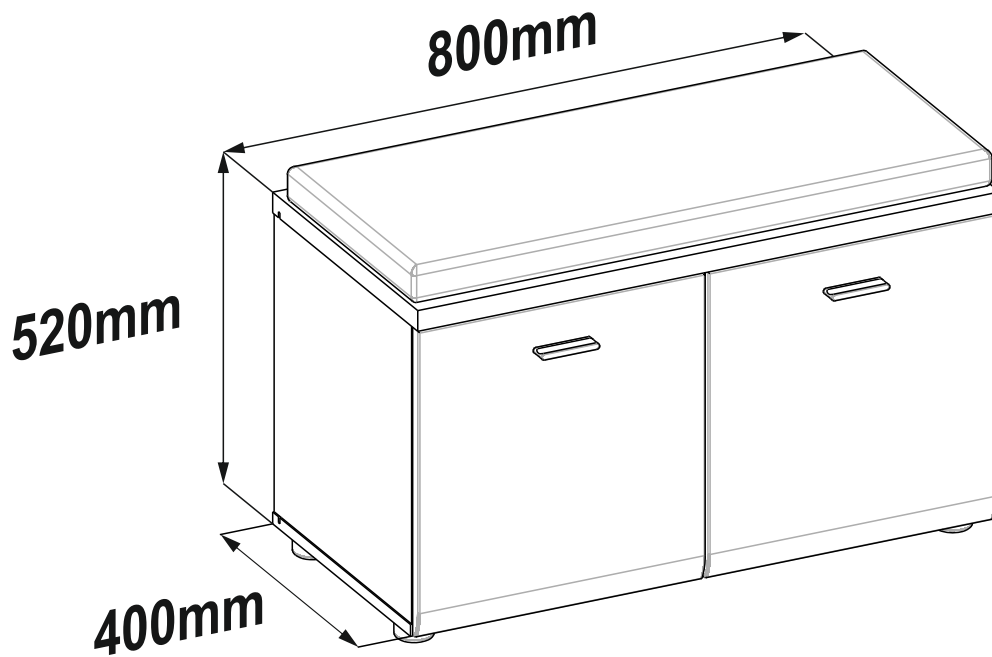

FRESNO 60 C5 HW 60

1	802	400	28	1
2	802	380	16	1
3	404	379	16	1
4	404	379	16	1
5	404	358	16	1
6	374	348	16	2
7	780	418	3	1
8	396	416	16	1
9	396	416	16	1
10	800	350	50	1

1

2

3

4

5

U1

MG0139.0064 P2S

x4

Z871

Ø 20 mm 871

x4

Z320

Ø 20 mm 320

x8