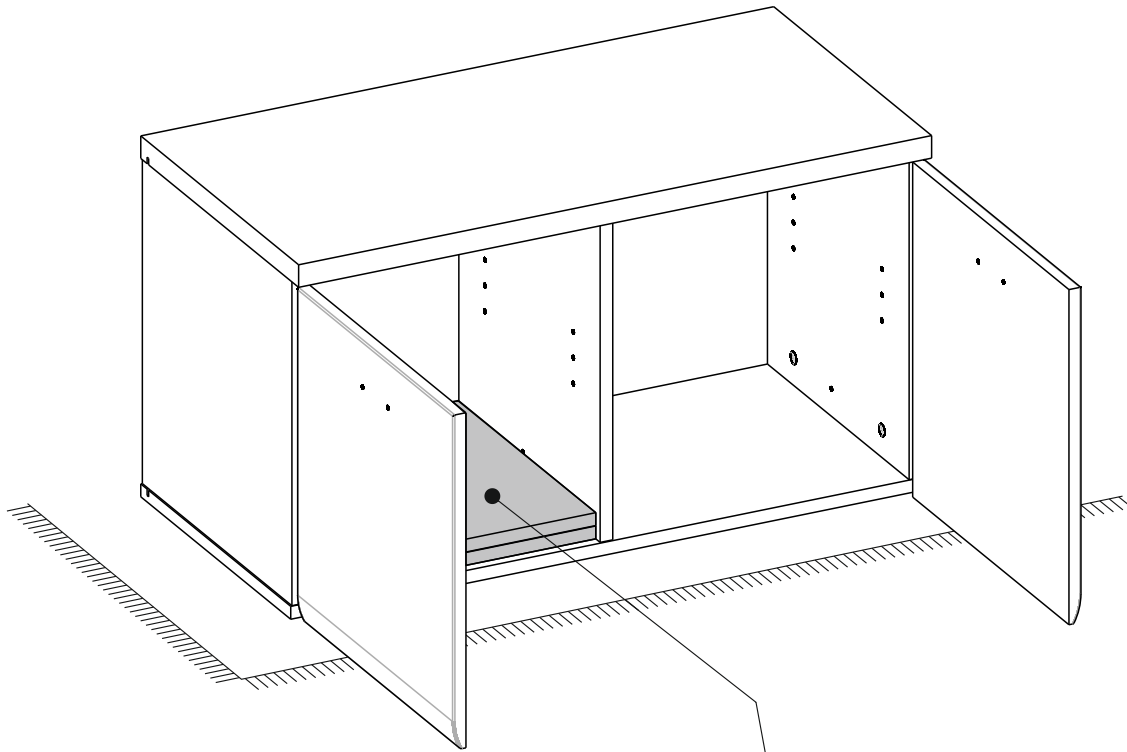

FRESNO 60 C5 HW 60

1	802	400	28	1
2	802	380	16	1
3	404	379	16	1
4	404	379	16	1
5	404	358	16	1
6	374	348	16	2
7	780	418	3	1
8	396	416	16	1
9	396	416	16	1
10	800	350	50	1

1

2

3

4

5

U1

MG0139.0064 P2S

x4

Z871

Ø 20 mm 871

x4

Z320

Ø 20 mm 320

x8