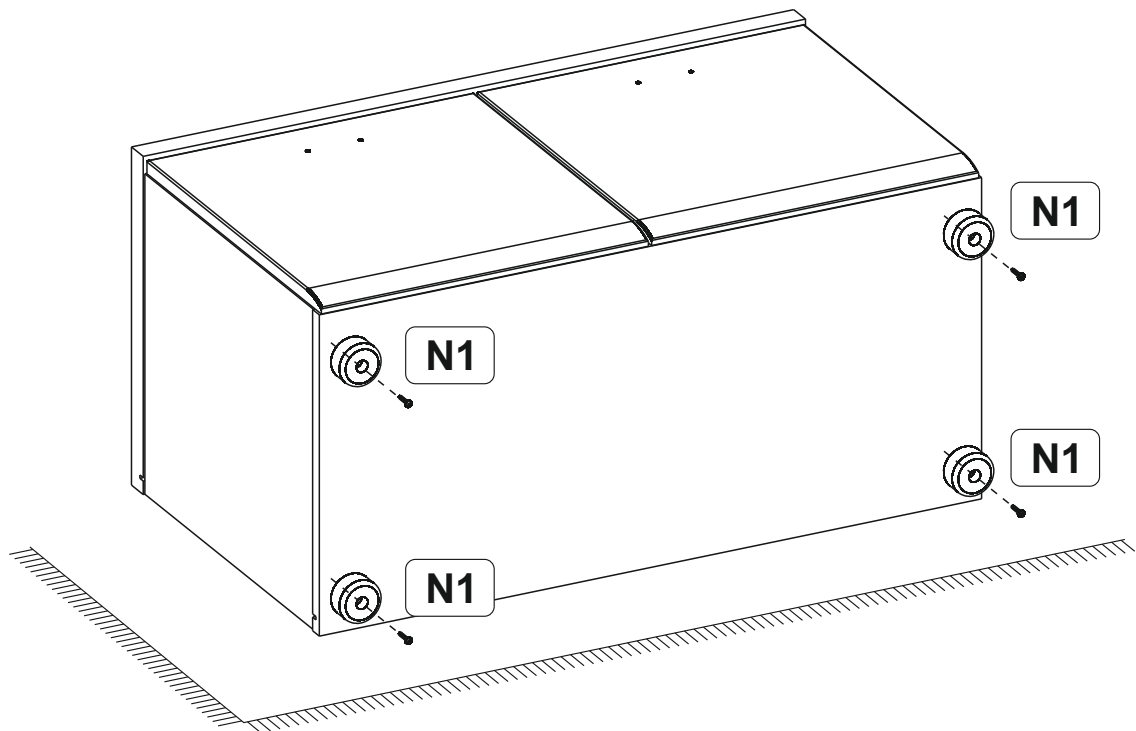

FRESNO 60 C5 HW 60

1	802	400	28	1
2	802	380	16	1
3	404	379	16	1
4	404	379	16	1
5	404	358	16	1
6	374	348	16	2
7	780	418	3	1
8	396	416	16	1
9	396	416	16	1
10	800	350	50	1

1

2

3

4

5

U1

MG0139.0064 P2S

x4

Z871

Ø 20 mm 871

x4

Z320

Ø 20 mm 320

x8

A425

Ø 4x25 mm

x8

Z320
Z871