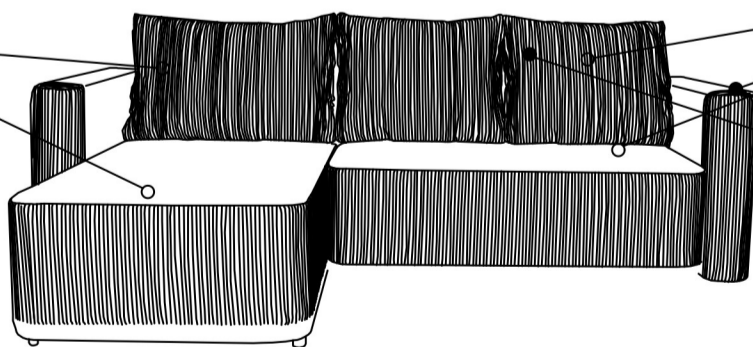

Nazarena P/L

MONTÁŽNÍ/
MONTÁŽNY
NÁVOD

2

5x40mm

A

B

5

M6x45

C

5

Neumiestňovať nábytok ke zdroji tepla
Neumiestňovať nábytok k zdroju tepla