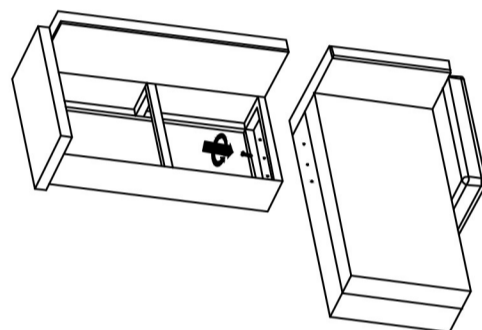

Nazarena P/L

MONTÁŽNÍ/
MONTÁŽNY
NÁVOD

2

5x40mm

A

B

5

M6x45

C

5

Neumiestňovať nábytok ke zdroji tepla
Neumiestňovať nábytok k zdroju tepla