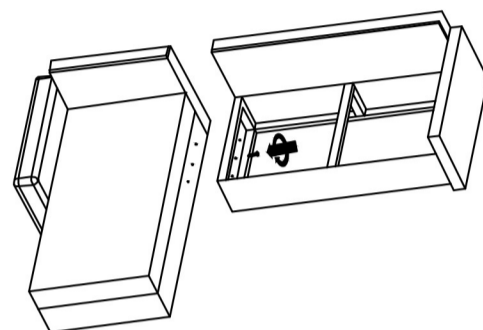

Nazarena P/L

MONTÁŽNÍ/
MONTÁŽNY
NÁVOD

2

5x40mm

A

B

5

M6x45

C

5

Neumiestňovať nábytok ke zdroji tepla
Neumiestňovať nábytok k zdroju tepla