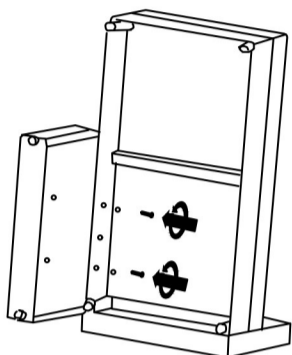

Neumiestňovať nábytok ke zdroji tepla
Neumiestňovať nábytok k zdroju tepla