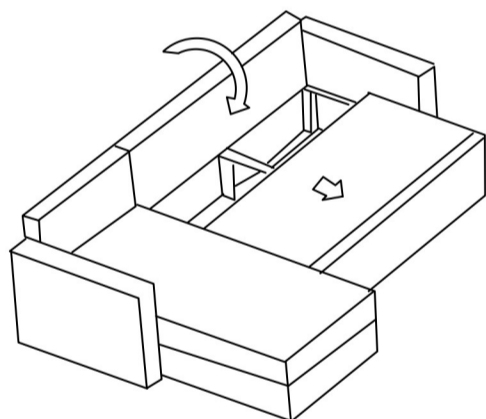

Nazarena P/L

MONTÁŽNÍ/
MONTÁŽNY
NÁVOD

2

5x40mm

A

B

5

M6x45

C

5

Neumiestňovať nábytok ke zdroji tepla
Neumiestňovať nábytok k zdroju tepla