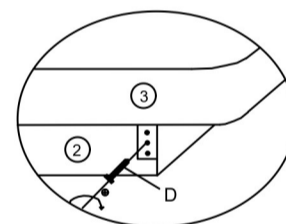

Neumiestňovať nábytok ke zdroji tepla
Neumiestňovať nábytok k zdroju tepla