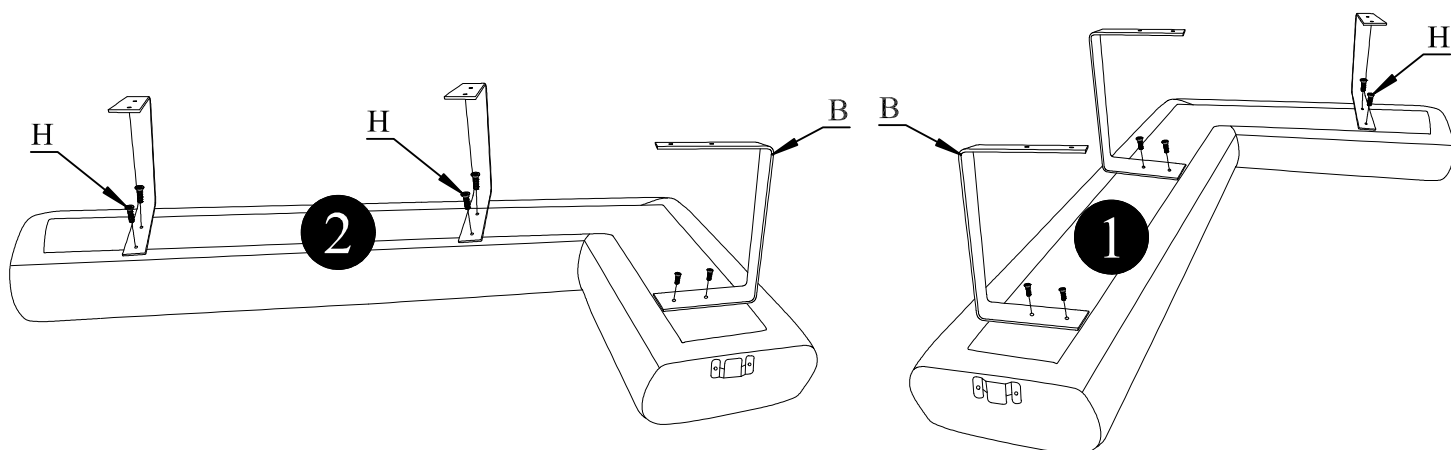

MAGNETIC MINI

	délka dĺžka	šířka šířka	výška	ks
1	123	163	50	1x
2	123	190	50	1x

PRAVÁ

LEVÁ/LAVÁ

A 5x H-170	B 6x	C 2x H-170	D 12x M6	E 5x M6 X 40	F 1x M6 X 70	G 6x M6 X 60	H 12x M6 X 20	I 15x 5X30
-----------------------------	--------------------	-----------------------------	---------------------------	-------------------------------	-------------------------------	-------------------------------	--------------------------------	-----------------------------

J 3x 50x64

1

PRAVÁ

LEVÁ/LAVÁ

A 	C 	D 	E 	F 	I 
2x	2x	6x	5x	1x	6x
H-170	H-170	M6	M6 X 40	M6 X 70	5X30

LEVÁ/LAVÁ

2

PRAVÁ

A 	D 	G 	I 
3x	6x	6x	9x
H-170	M6	M6 X 60	5X30

3

LEVÁ/LAVÁ

PRAVÁ

4