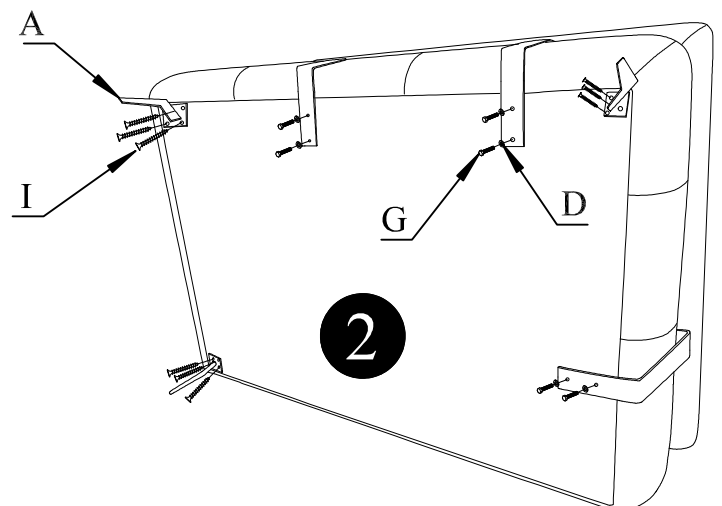

MAGNETIC MINI

	délka dĺžka	šířka šířka	výška	ks
1	123	163	50	1x
2	123	190	50	1x

PRAVÁ

LEVÁ/LAVÁ

A 5x H-170	B 6x	C 2x H-170	D 12x M6	E 5x M6 X 40	F 1x M6 X 70	G 6x M6 X 60	H 12x M6 X 20	I 15x 5X30
-----------------------------	--------------------	-----------------------------	---------------------------	-------------------------------	-------------------------------	-------------------------------	--------------------------------	-----------------------------

J 3x 50x64

1

PRAVÁ

LEVÁ/LAVÁ

A 	C 	D 	E 	F 	I 
2x	2x	6x	5x	1x	6x
H-170	H-170	M6	M6 X 40	M6 X 70	5X30

LEVÁ/LAVÁ

2

PRAVÁ

A 	D 	G 	I 
3x	6x	6x	9x
H-170	M6	M6 X 60	5X30

3

LEVÁ/LAVÁ

PRAVÁ

4