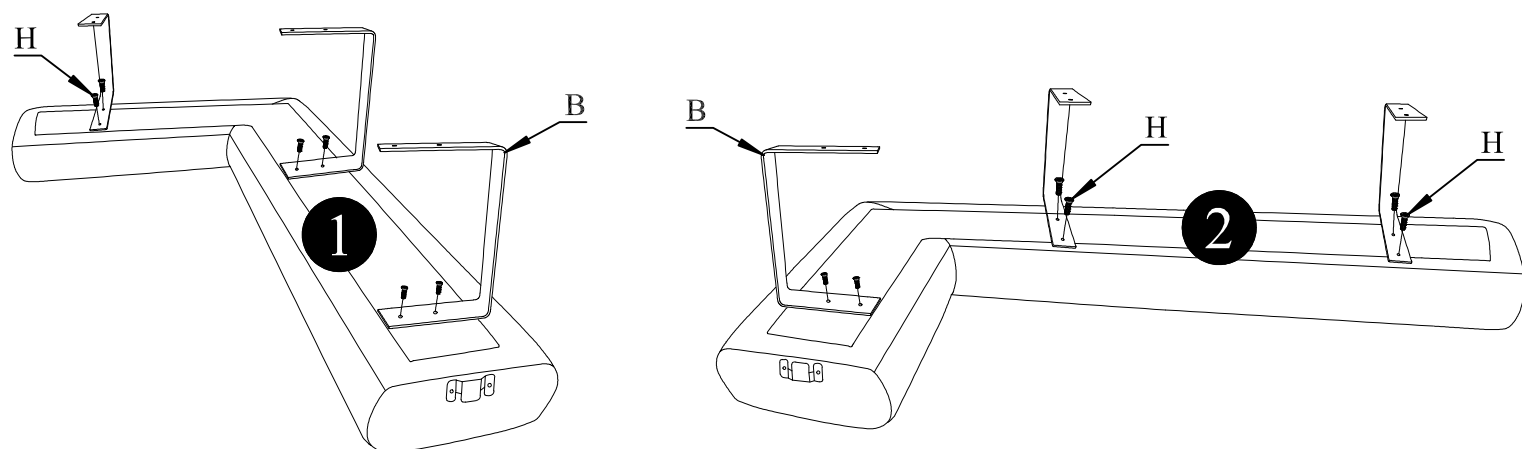

MAGNETIC MINI

	délka dĺžka	šířka šířka	výška	ks
1	123	163	50	1x
2	123	190	50	1x

PRAVÁ

LEVÁ/LAVÁ

A 5x H-170	B 6x	C 2x H-170	D 12x M6	E 5x M6 X 40	F 1x M6 X 70	G 6x M6 X 60	H 12x M6 X 20	I 15x 5X30
-----------------------------	--------------------	-----------------------------	---------------------------	-------------------------------	-------------------------------	-------------------------------	--------------------------------	-----------------------------

J 3x 50x64

1

PRAVÁ

LEVÁ/LAVÁ

A 	C 	D 	E 	F 	I 
2x	2x	6x	5x	1x	6x
H-170	H-170	M6	M6 X 40	M6 X 70	5X30

LEVÁ/LAVÁ

2

PRAVÁ

A 	D 	G 	I 
3x	6x	6x	9x
H-170	M6	M6 X 60	5X30

3

LEVÁ/LAVÁ

PRAVÁ

4