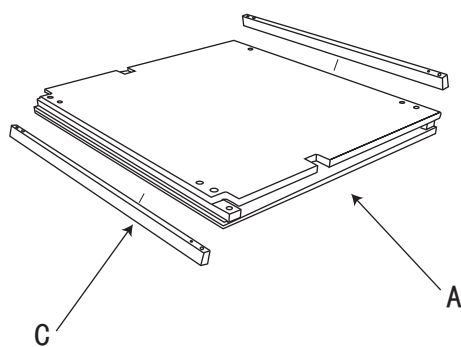

KROK 1 KROK 2