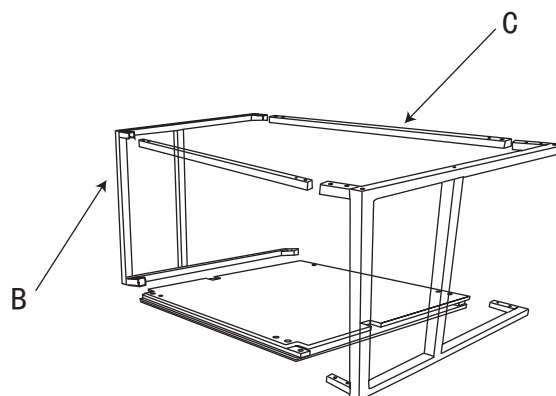

KROK 1 KROK 2