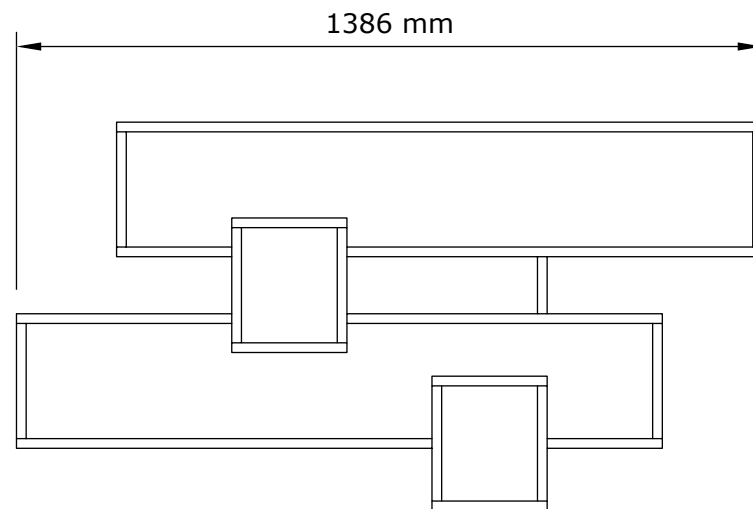

Nástěnný regál KAREN

Nástěnný regál KAREN

MONTÁŽNÍ/MONTÁŽNY

NÁVOD

4*50

56 ks

36 ks

20 ks

4 ks

4 ks

4*70

4 ks

3,5*18

8 ks

30 ks

Vážený zákazník,