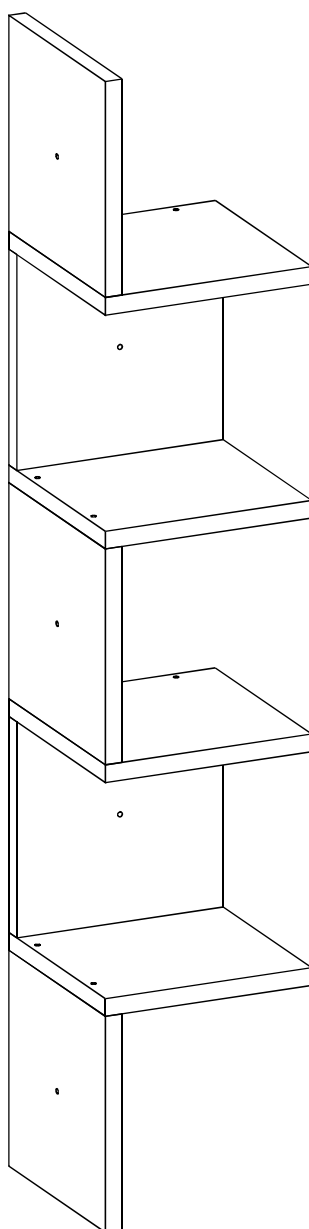

# Nástěnný regál ROOMER

---

# Nástěnný regál ROOMER

<b>A09</b>  <b>21x</b>	<b>A16</b>  <b>21x</b>	<b>A20</b>  <b>5x</b>
---	---	--

Dovozce/Dovozca: SCONTO Nábytek, s.r.o., Jeremiášova 947/16, Praha 5/  
SCONTO Nábytok s.r.o., Nová 10/8144, Trnava