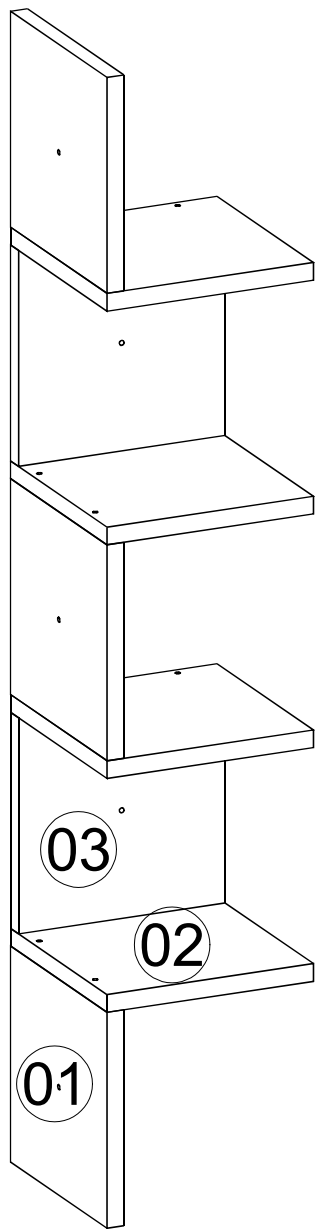

# Nástěnný regál ROOMER

---

# Nástěnný regál ROOMER

<b>A09</b>  <b>21x</b>	<b>A16</b>  <b>21x</b>	<b>A20</b>  <b>5x</b>
---	---	--

Dovozce/Dovozca: SCONTO Nábytek, s.r.o., Jeremiášova 947/16, Praha 5/  
SCONTO Nábytok s.r.o., Nová 10/8144, Trnava