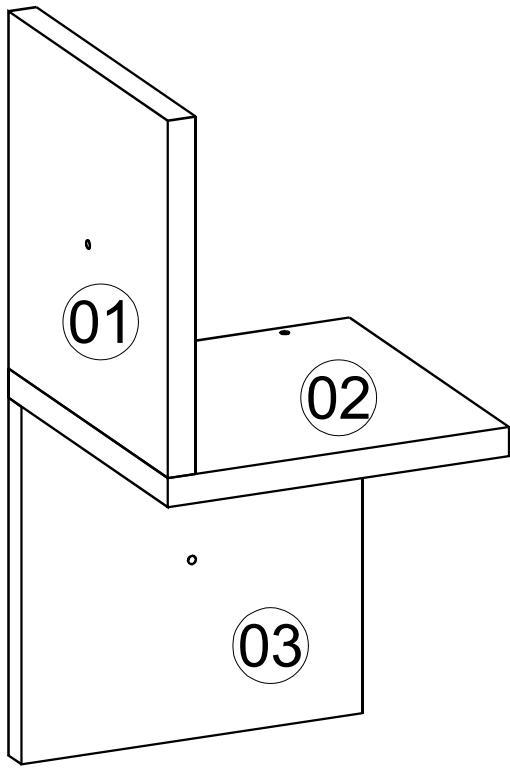

# Nástěnný regál ROOMER

---

# Nástěnný regál ROOMER

<b>A09</b>  <b>21x</b>	<b>A16</b>  <b>21x</b>	<b>A20</b>  <b>5x</b>
---	---	--

Dovozce/Dovozca: SCONTO Nábytek, s.r.o., Jeremiášova 947/16, Praha 5/  
SCONTO Nábytok s.r.o., Nová 10/8144, Trnava