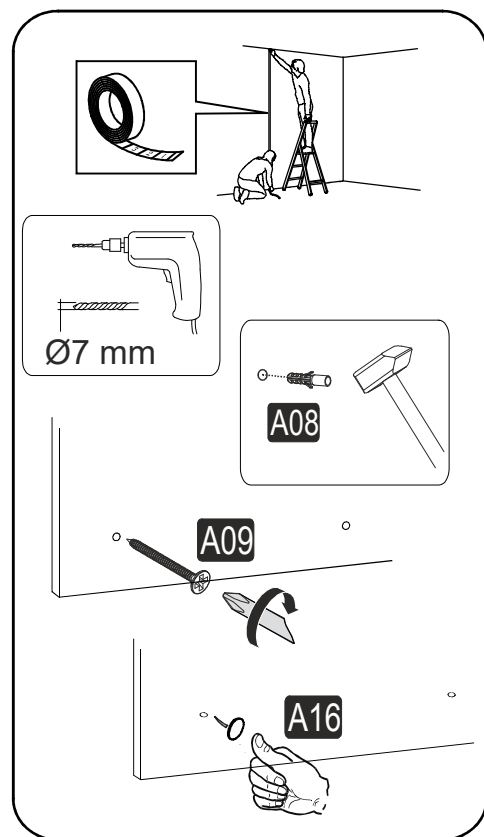

# Nástěnný regál ROOMER

<b>A09</b>  <b>21x</b>	<b>A16</b>  <b>21x</b>	<b>A20</b>  <b>5x</b>
---	---	--

Dovozce/Dovozca: SCONTO Nábytek, s.r.o., Jeremiášova 947/16, Praha 5/  
SCONTO Nábytok s.r.o., Nová 10/8144, Trnava