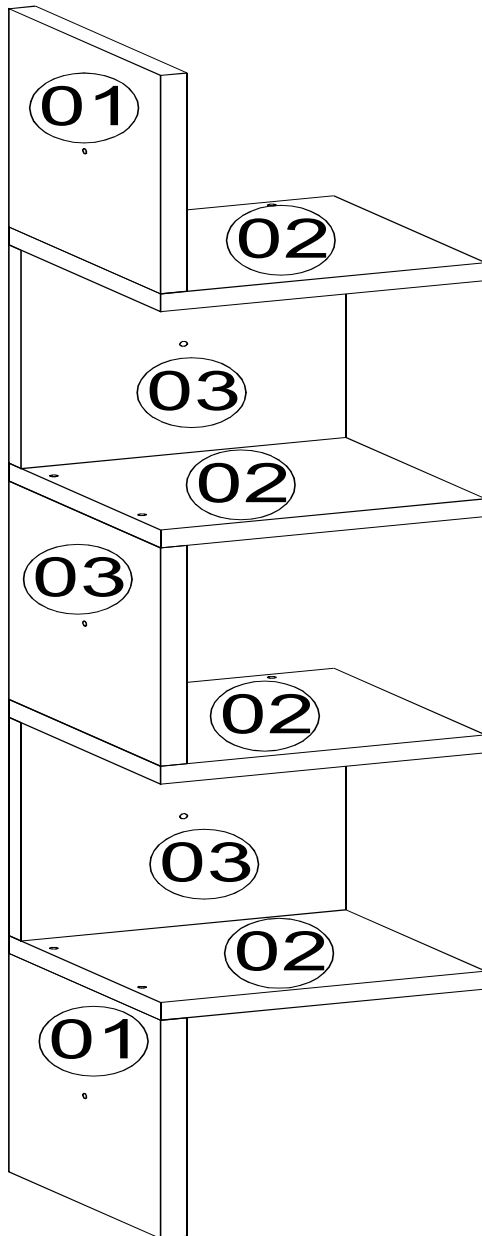

# Nástěnný regál ROOMER

---

# Nástěnný regál ROOMER

<b>A09</b>  <b>21x</b>	<b>A16</b>  <b>21x</b>	<b>A20</b>  <b>5x</b>
---	---	--

Dovozce/Dovozca: SCONTO Nábytek, s.r.o., Jeremiášova 947/16, Praha 5/  
SCONTO Nábytok s.r.o., Nová 10/8144, Trnava