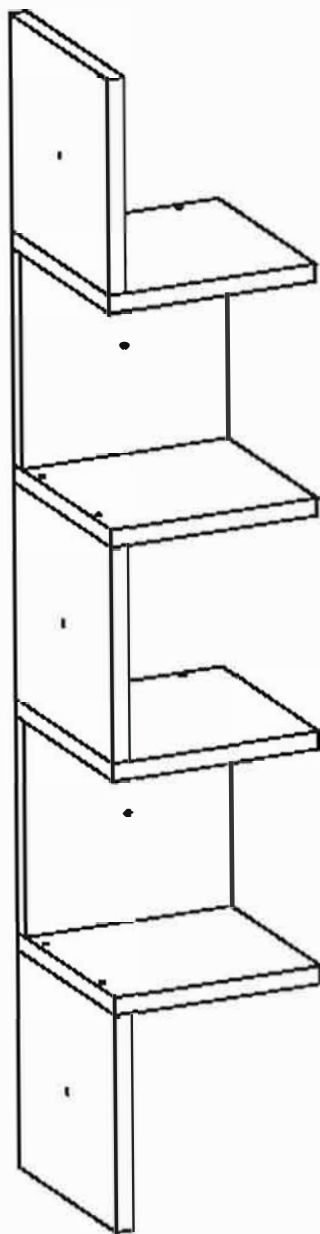

# Nástěnný regál ROOMER

---

# Nástěnný regál ROOMER

<b>A09</b>  <b>21x</b>	<b>A16</b>  <b>21x</b>	<b>A20</b>  <b>5x</b>
---	---	--

Dovozce/Dovozca: SCONTO Nábytek, s.r.o., Jeremiášova 947/16, Praha 5/  
SCONTO Nábytok s.r.o., Nová 10/8144, Trnava