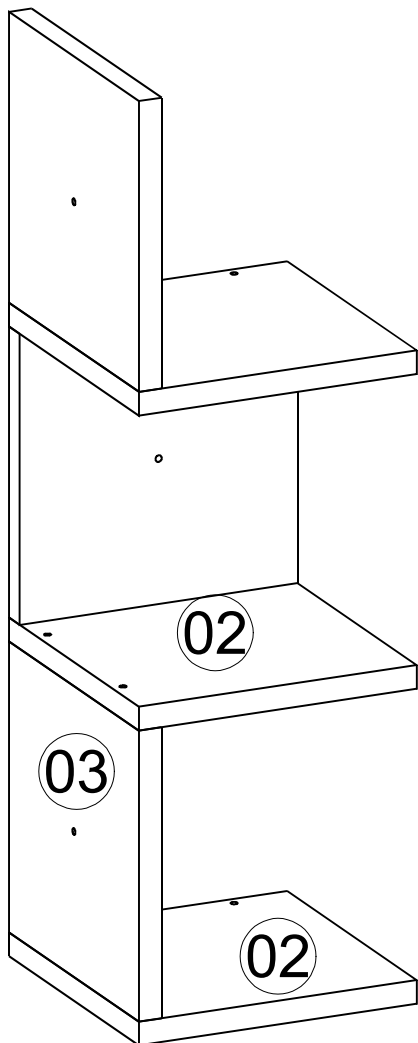

# Nástěnný regál ROOMER

---

# Nástěnný regál ROOMER

<b>A09</b>  <b>21x</b>	<b>A16</b>  <b>21x</b>	<b>A20</b>  <b>5x</b>
---	---	--

Dovozce/Dovozca: SCONTO Nábytek, s.r.o., Jeremiášova 947/16, Praha 5/  
SCONTO Nábytok s.r.o., Nová 10/8144, Trnava