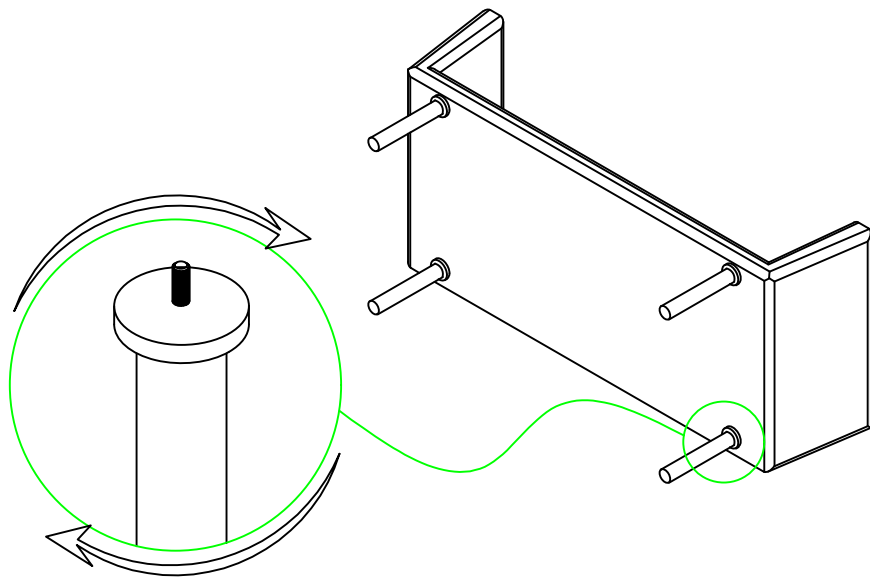

MONTÁŽNÍ/MONTÁŽNY NÁVOD

Pohovka

GENZO

SEZNAM PŘÍSLUŠENTVÍ/ZOZNAM PRÍSLUŠENTVA

Noha

4 ks

šroub/skrutka

2 ks

MONTÁŽNÍ/MONTÁŽNY NÁVOD

1

3

M6X35 šroub/
skrutka

**Upevněte pomocí šroubků kovovou část
pohovky**
**Upevnite pomocou skrutiek kovovú časť
pohovky**

Dovozce/Dovozca: SCOTTO Nábytek, s.r.o., Jeremiášova 947/16, Praha 5/
SCOTTO Nábytek s.r.o., Nová 10/8144, Trnava