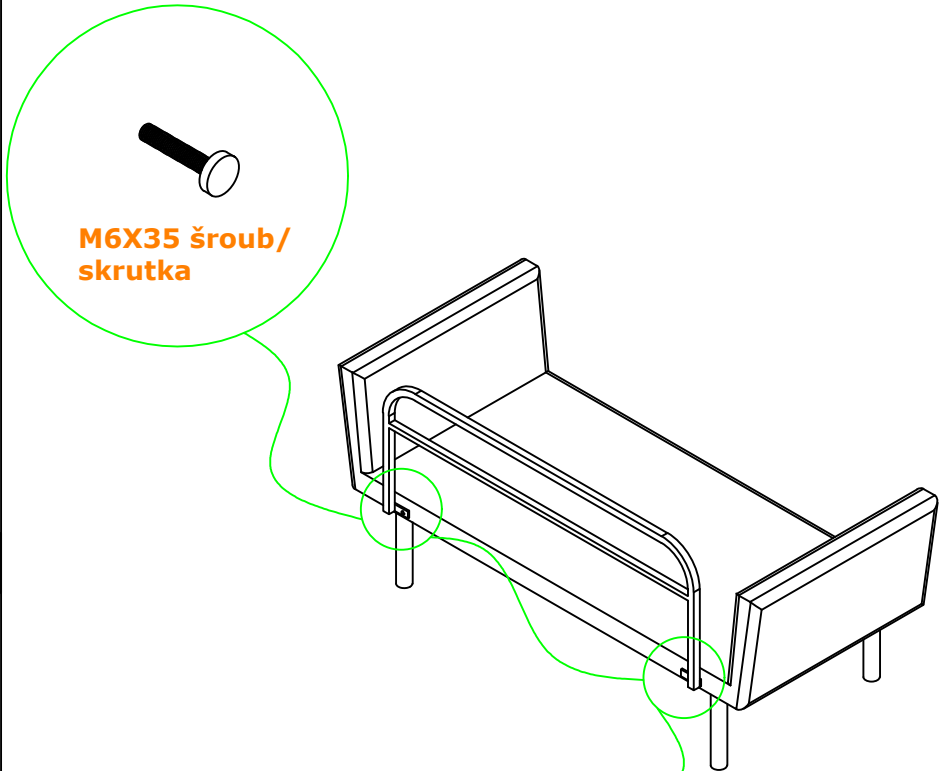

MONTÁŽNÍ/MONTÁŽNY NÁVOD

Pohovka

GENZO

SEZNAM PŘÍSLUŠENTVÍ/ZOZNAM PRÍSLUŠENTVA

Noha

4 ks

šroub/skrutka

2 ks

MONTÁŽNÍ/MONTÁŽNY NÁVOD

1

3

M6X35 šroub/
skrutka

**Upevněte pomocí šroubků kovovou část
pohovky**
**Upevnite pomocou skrutiek kovovú časť
pohovky**

Dovozce/Dovozca: SCOTTO Nábytek, s.r.o., Jeremiášova 947/16, Praha 5/
SCOTTO Nábytek s.r.o., Nová 10/8144, Trnava