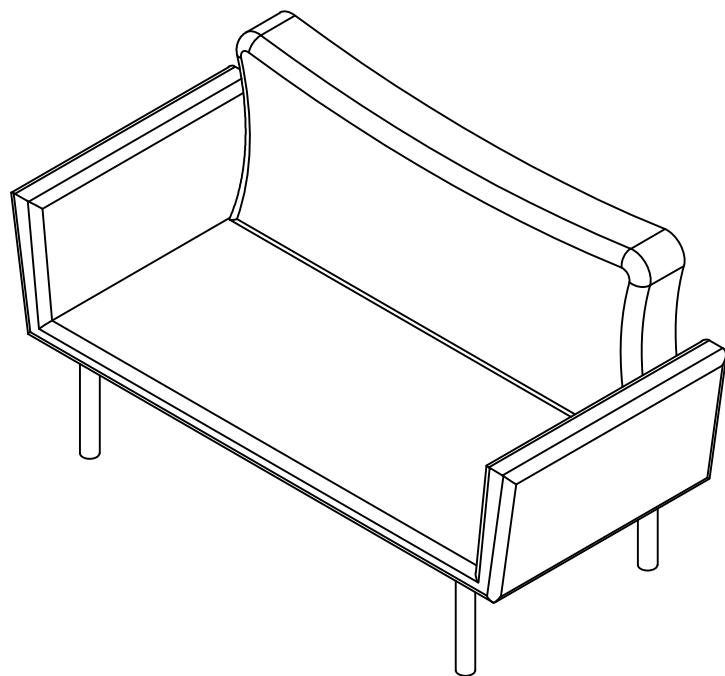

MONTÁŽNÍ/MONTÁŽNY NÁVOD

Pohovka

GENZO

SEZNAM PŘÍSLUŠENTVÍ/ZOZNAM PRÍSLUŠENTVA

Noha

4 ks

šroub/skrutka

2 ks

MONTÁŽNÍ/MONTÁŽNY NÁVOD

1

3

M6X35 šroub/
skrutka

**Upevněte pomocí šroubků kovovou část
pohovky**
**Upevnite pomocou skrutiek kovovú časť
pohovky**

Dovozce/Dovozca: SCOTTO Nábytek, s.r.o., Jeremiášova 947/16, Praha 5/
SCOTTO Nábytek s.r.o., Nová 10/8144, Trnava