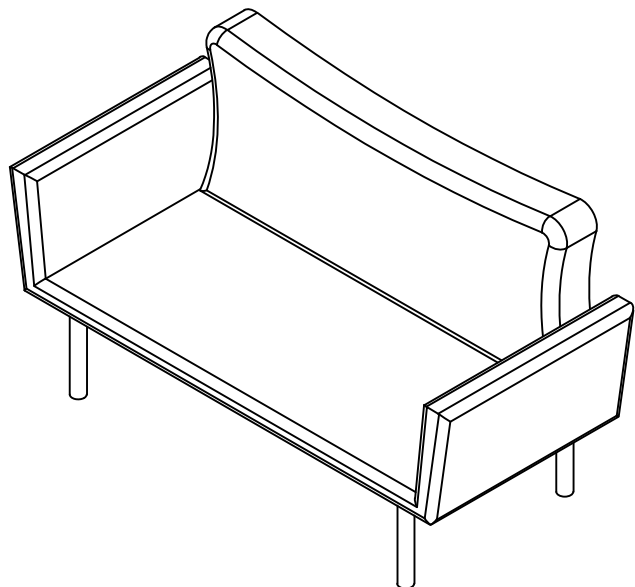

MONTÁŽNÍ/MONTÁŽNY NÁVOD

Pohovka

GENZO

SEZNAM PŘÍSLUŠENTVÍ/ZOZNAM PRÍSLUŠENTVA

Noha

4 ks

šroub/skrutka

2 ks

MONTÁŽNÍ/MONTÁŽNY NÁVOD

1

3

M6X35 šroub/
skrutka

**Upevněte pomocí šroubků kovovou část
pohovky**
**Upevnite pomocou skrutiek kovovú časť
pohovky**

Dovozce/Dovozca: SCOTTO Nábytek, s.r.o., Jeremiášova 947/16, Praha 5/
SCOTTO Nábytek s.r.o., Nová 10/8144, Trnava