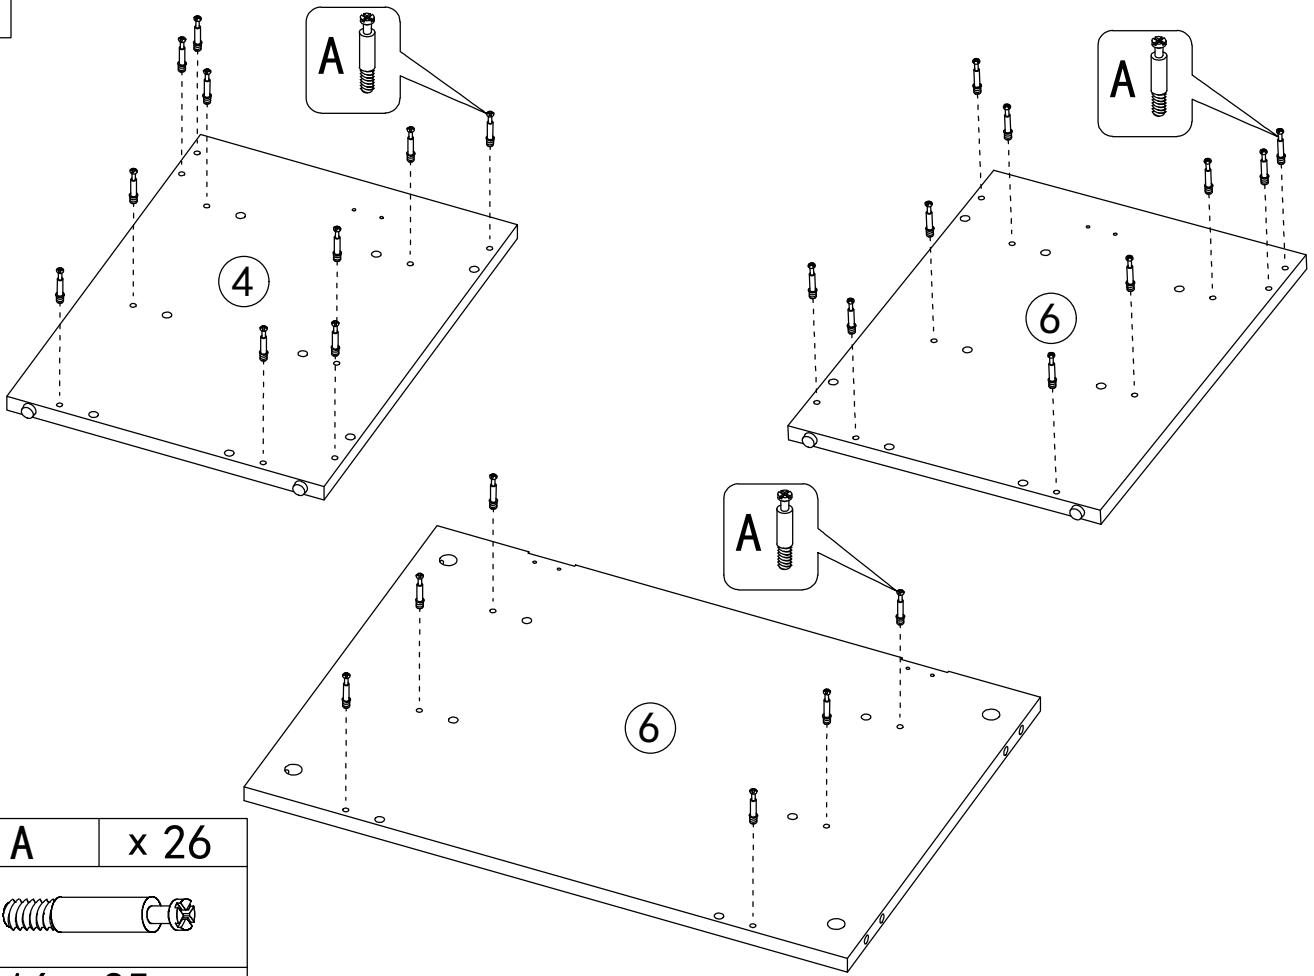

1

A	x 26
$\phi 6 \times 35\text{mm}$	

2