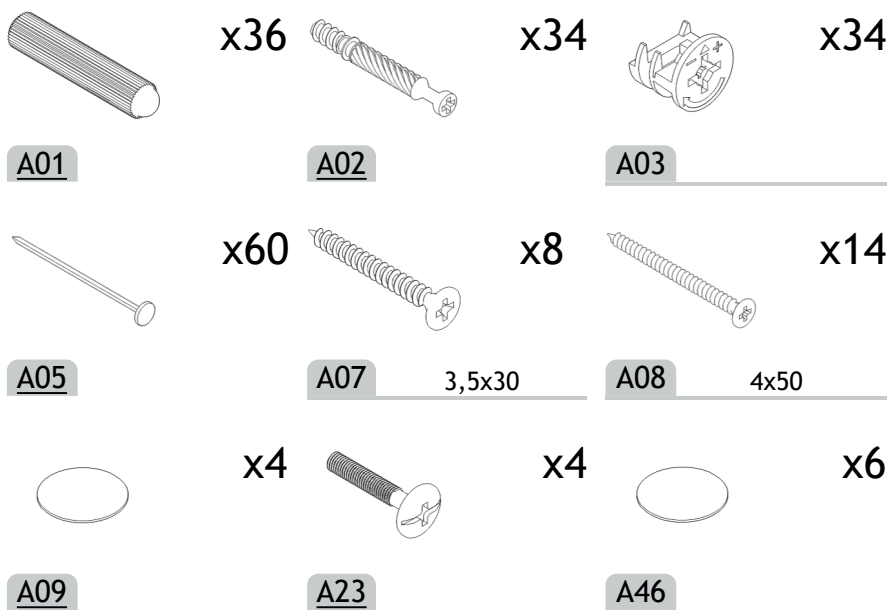

KOD/KÓD	ROZM RY/ROZMERY	KS
1	1200 x 499 x 18	1
2	444 x 100 x 18	1
3	500 x 100 x 18	1
4	1126 x 100 x 18	1
5	1126 x 100 x 18	1
6	732 x 99 x 18	1
7	732 x 99 x 18	1
8	732 x 82 x 18	1
9	732 x 82 x 18	1
10	444 x 99 x 18	1
11	537 x 200 x 18	1
12	1518 x 200 x 18	1
13	1518 x 200 x 18	1
14	500 x 200 x 18	4
15	689 x 532 x 3	1
16	793 x 532 x 3	1