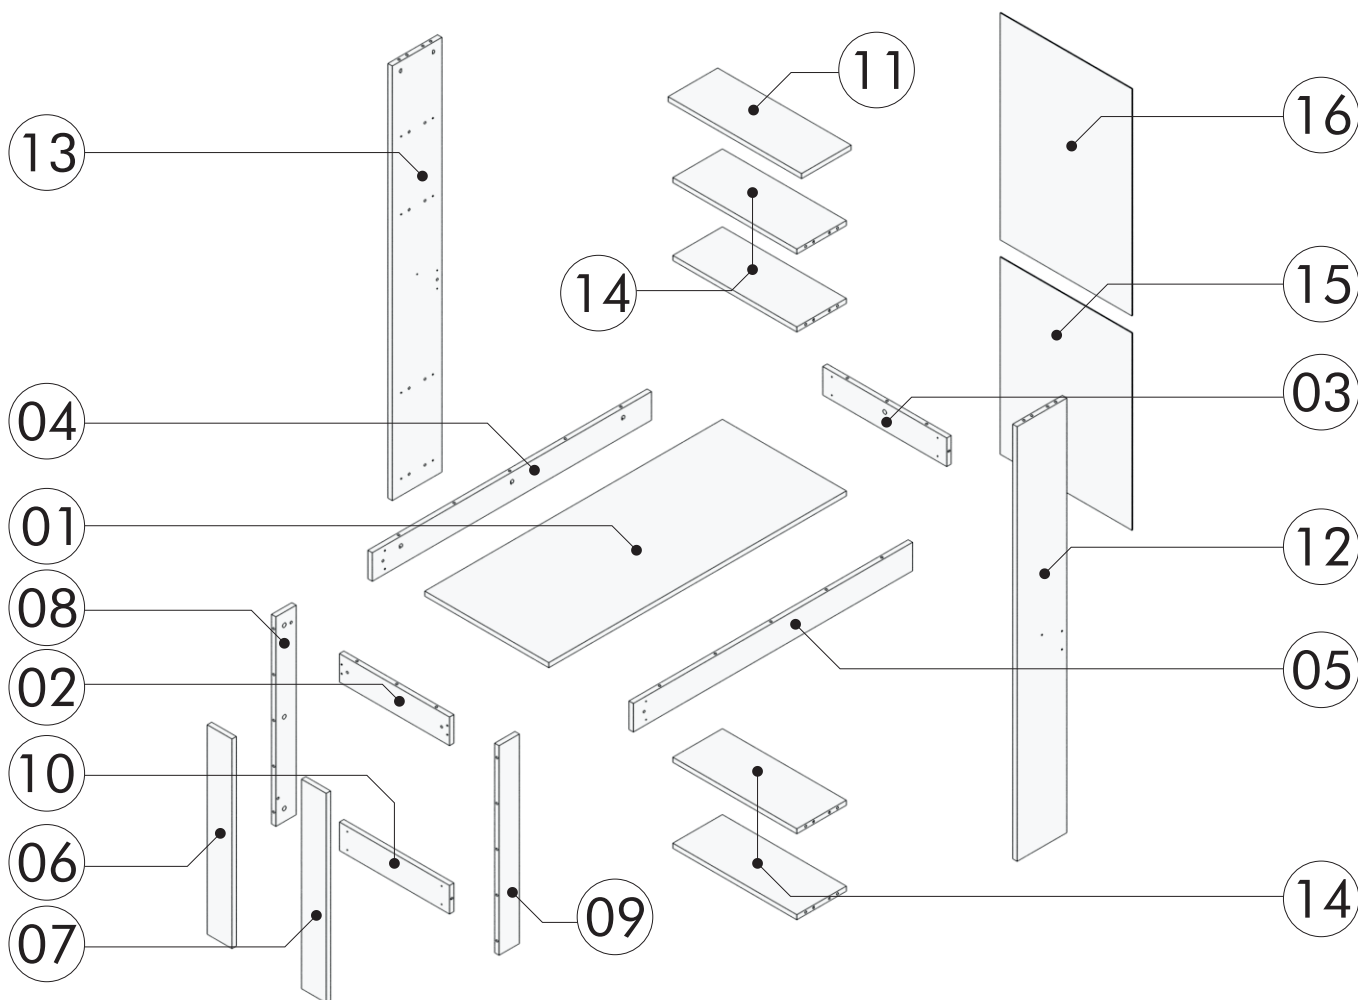

## MONTÁŽNÍ/MONTÁŽNY NÁVOD

PRO MONTÁŽ JE POTŘEBNA/MONTÁŽ JE POTREBNÉ:

2 OSOBY

ŠROUBOVÁK  
SKRUTKOVÁČ

KLADIVO

VRTAČKA  
VRTAČKA

Vážený zákazníku,

Vámi zakoupený produkt prošel před dodáním důkladnou kontrolou kvality. Přesto může během přepravy dojít k poškození. V takovém případě nemusíte vracet kompletní výrobek, můžeme Vám zaslat jakýkoliv náhradní díl. Poznamenejte si číslo dílu použité v montážním návodu, aby bylo možné dodat správný díl. Než začnete s montáží, zkontrolujte všechny díly z hlediska poškození a kompletnosti. Pro důkladnou práci můžete díly otřít suchým hadíkem. Pokud jste zakoupili více než jeden produkt, ujistěte se, že sestavujete produkty jeden po druhém, aby nedošlo k záměně. Jednotlivé díly vždy přepravujte minimálně ve 2 osobách, a to jen nadzvednutím, ne posouváním, předejte tak poškození. Pro delší přepravu doporučujeme přepravu v kartonové krabici. K čištění výrobku postačí vlhký bavlněný hadíček a běžné čističe pro domácnost. Chraňte svůj výrobek před zvýšeným teplem, zvýšeným chladem a vlhkostí. Používejte výrobek pouze k určenému účelu.

KOD/KÓD	ROZM RY/ROZMERY	KS
1	1200 x 499 x 18	1
2	444 x 100 x 18	1
3	500 x 100 x 18	1
4	1126 x 100 x 18	1
5	1126 x 100 x 18	1
6	732 x 99 x 18	1
7	732 x 99 x 18	1
8	732 x 82 x 18	1
9	732 x 82 x 18	1
10	444 x 99 x 18	1
11	537 x 200 x 18	1
12	1518 x 200 x 18	1
13	1518 x 200 x 18	1
14	500 x 200 x 18	4
15	689 x 532 x 3	1
16	793 x 532 x 3	1