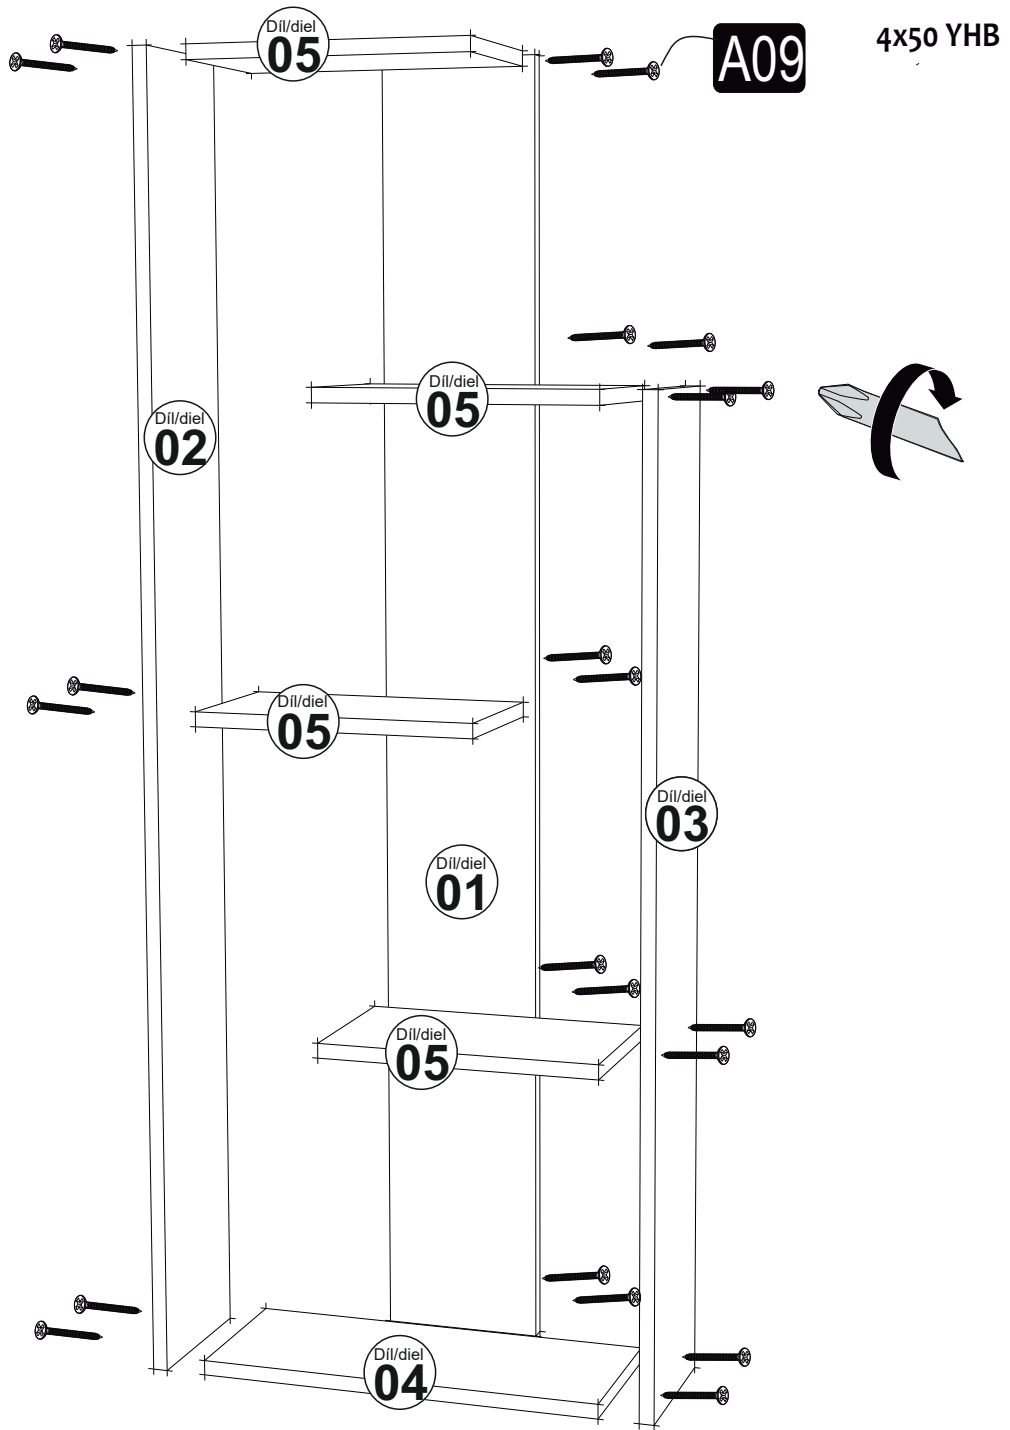

Regál WAND

MONTÁŽNÍ/MONTÁŽNY NÁVOD

Seznam příslušenství/Zoznam príslušenstva

Náčiní potřebné k montáži (není součástí balení)

Náčinie potrebné na montáž (nie je súčasťou balenia)

Náhled/Náhľad

*Dovozce/Dovozca: SCONTO Nábytek, s.r.o., Jeremiášova 947/16,
Praha 5/SCONTO Nábytok s.r.o., Nová 10/8144, Trnava*