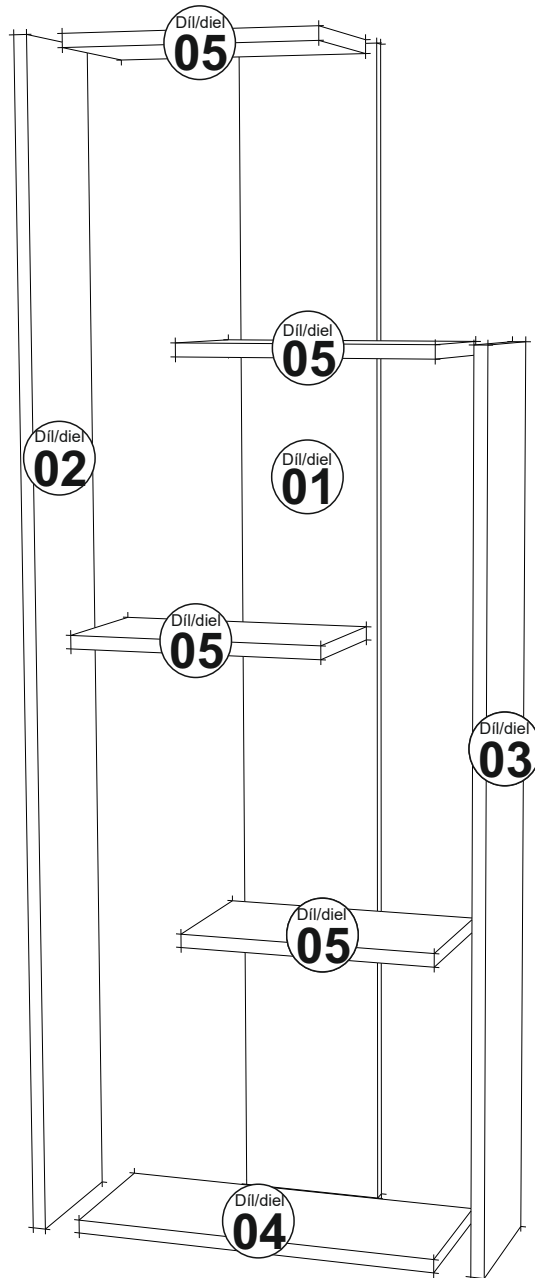

Regál WAND

MONTÁŽNÍ/MONTÁŽNY NÁVOD

Seznam příslušenství/Zoznam príslušenstva

Náčiní potřebné k montáži (není součástí balení)

Náčinie potrebné na montáž (nie je súčasťou balenia)

Náhled/Náhľad

*Dovozce/Dovozca: SCONTO Nábytek, s.r.o., Jeremiášova 947/16,
Praha 5/SCONTO Nábytok s.r.o., Nová 10/8144, Trnava*