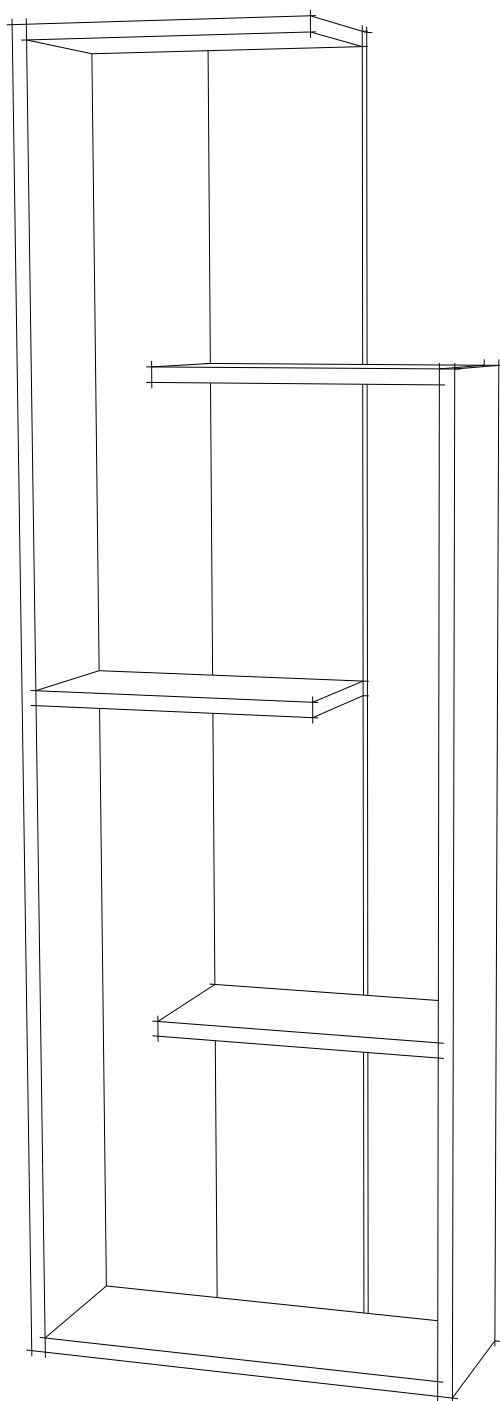

Regál WAND

MONTÁŽNÍ/MONTÁŽNY NÁVOD

Seznam příslušenství/Zoznam príslušenstva

Náčiní potřebné k montáži (není součástí balení)

Náčinie potrebné na montáž (nie je súčasťou balenia)

Náhled/Náhľad

*Dovozce/Dovozca: SCONTO Nábytek, s.r.o., Jeremiášova 947/16,
Praha 5/SCONTO Nábytok s.r.o., Nová 10/8144, Trnava*