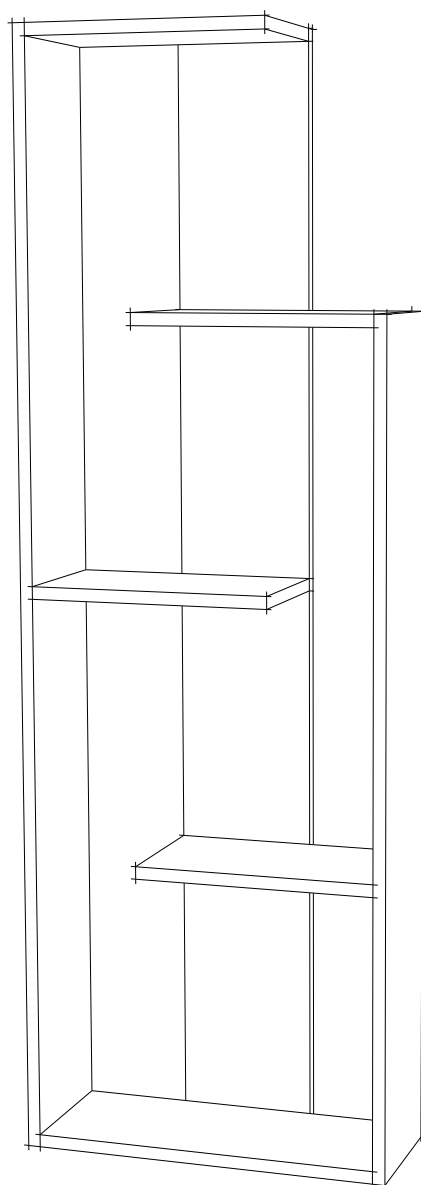

Regál WAND

MONTÁŽNÍ/MONTÁŽNY NÁVOD

Seznam příslušenství/Zoznam príslušenstva

Náčiní potřebné k montáži (není součástí balení)

Náčinie potrebné na montáž (nie je súčasťou balenia)

Náhled/Náhľad

*Dovozce/Dovozca: SCONTO Nábytek, s.r.o., Jeremiášova 947/16,
Praha 5/SCONTO Nábytok s.r.o., Nová 10/8144, Trnava*