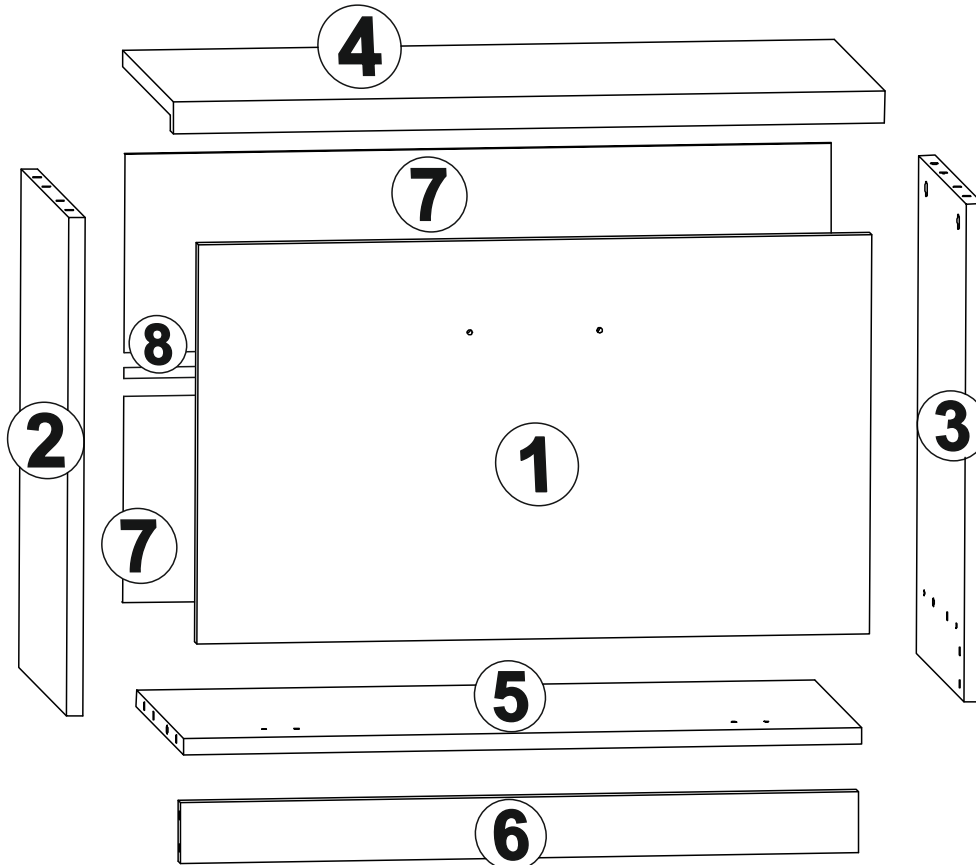

# SHANTAL

Botník/Skrinka na topánky **SFB1K**

A	B	C		D
1	SN1-017	663	370	1/1
2	SN1-131	468	332	1/1
3	SN1-132	468	332	1/1
4	SN1-209	701	352	1/1
5	SN1-326	668	331	1/1
6	SN1-410	668	60	1/1
7	SN1-912	209	696	1/1
8	LH-667	667	14	1/1

8x  φ15x12mm #16 <b>r1</b>	8x  20/9 <b>r16</b>	12x  φ8x30 mm <b>f1</b>	4x  <b>k1</b>	20x  <b>l1</b>	4x  φ16 <b>s2</b>
1x  <b>c310</b>	2x  φ4x25 mm <b>p87</b>	2x  <b>a43</b>	2x  <b>b19</b>	4x  φ3,5x13 mm <b>p1</b>	1x  L-230 <b>m48</b>
4x  φ3,5x15 mm <b>p51</b>	1x  φ6,3x15 mm <b>d4</b>				