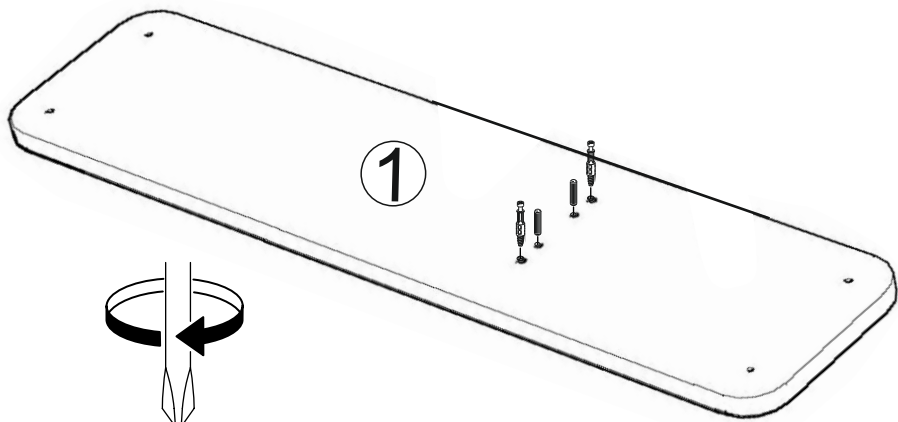

# Regál KOV

Montážní/Montážny návod

---

1

HM02021 x20

HM02045 x20

2

3