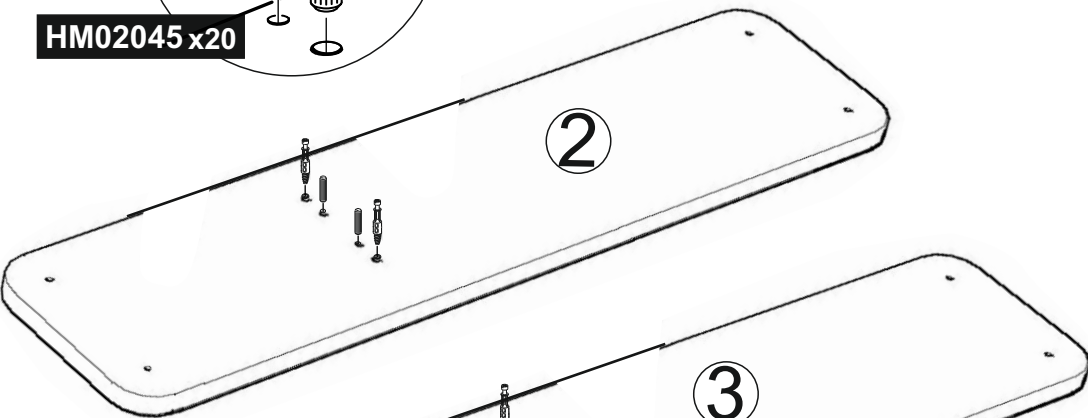

# Regál KOV

Montážní/Montážny návod

---

1

HM02021 x20

HM02045 x20

2

3