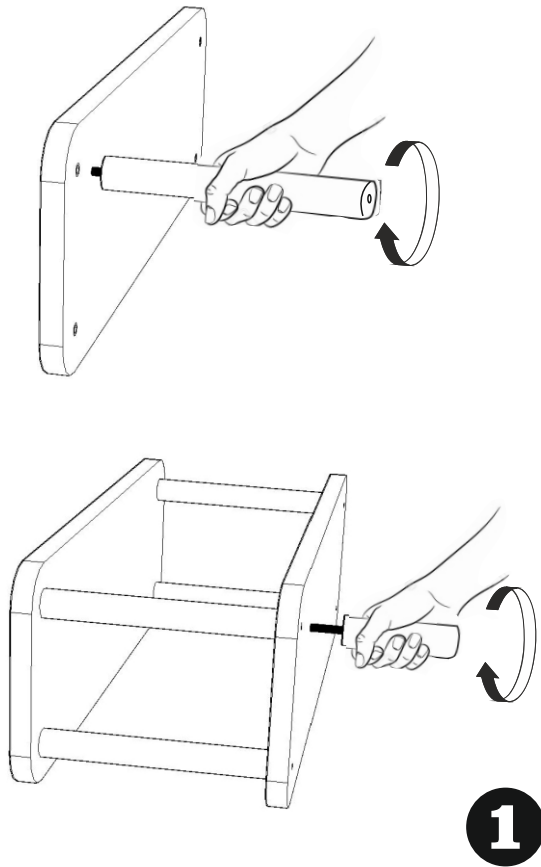

# Regál KOV

Montážní/Montážny návod

---

1

HM02021 x20

HM02045 x20

2

3