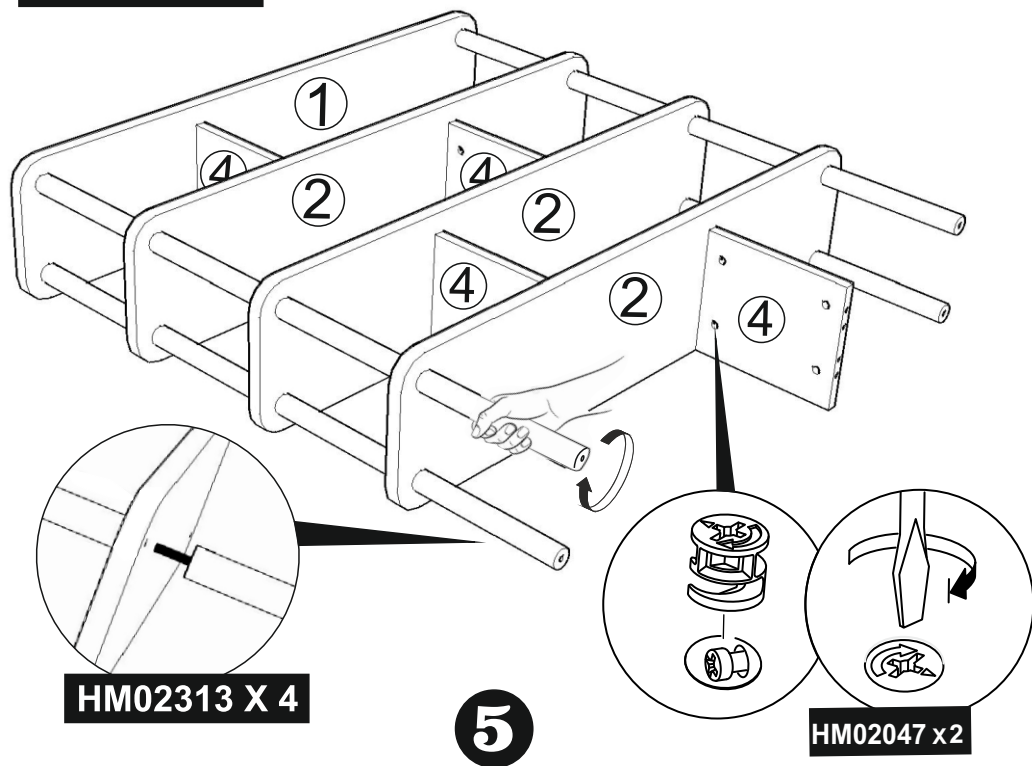

# Regál KOV

Montážní/Montážny návod

---

1

HM02021 x20

HM02045 x20

2

3