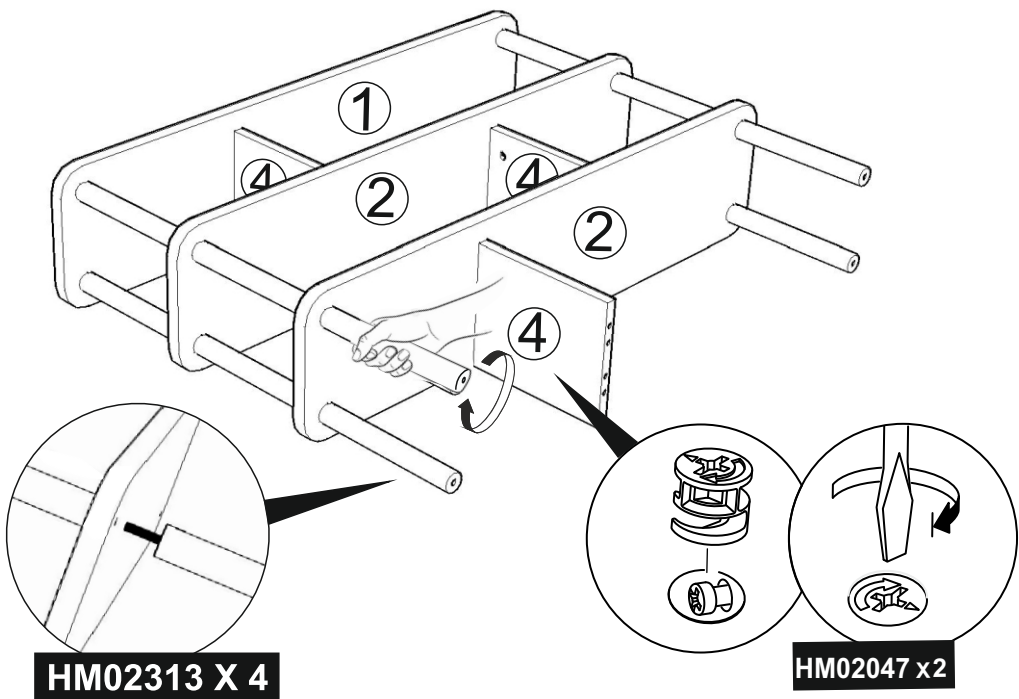

# Regál KOV

Montážní/Montážny návod

---

1

HM02021 x20

HM02045 x20

2

3