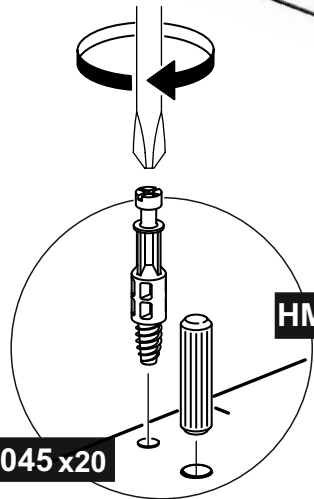

# Regál KOV

Montážní/Montážny návod

---

1

HM02021 x20

HM02045 x20

2

3