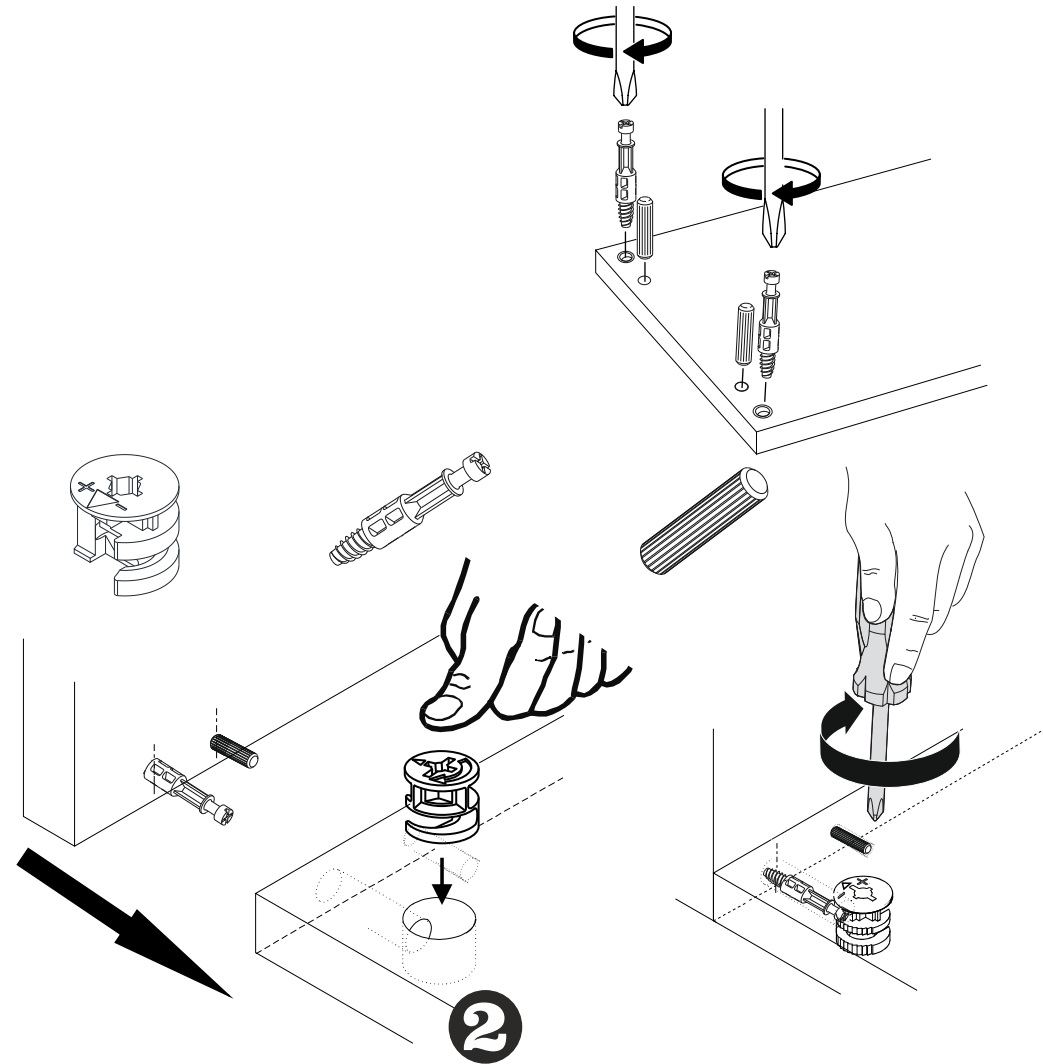

# Regál KOV

Montážní/Montážny návod

---

1

HM02021 x20

HM02045 x20

2

3