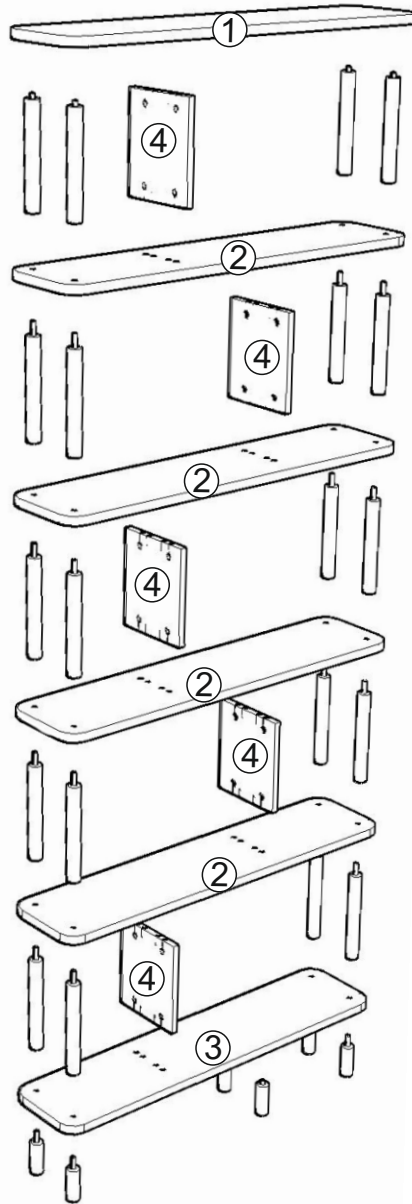

# Regál KOV

Montážní/Montážny návod

---

1

HM02021 x20

HM02045 x20

2

3