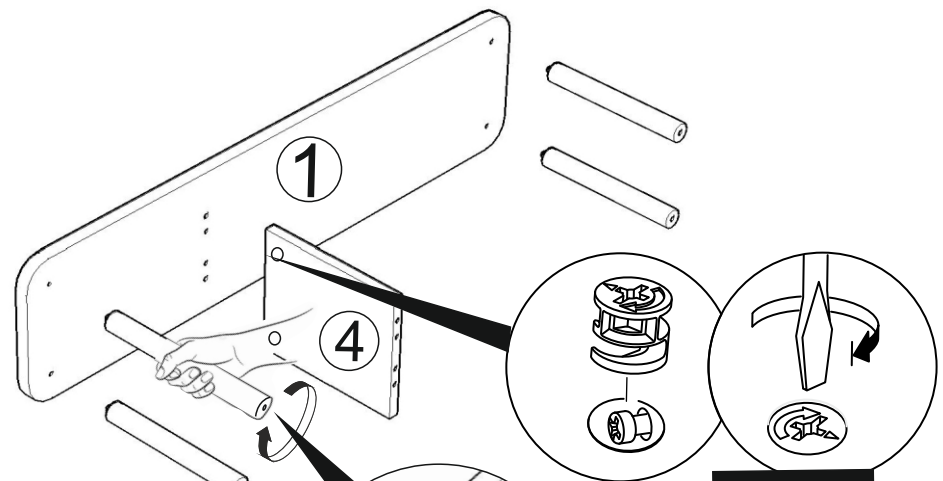

1

4

HM02047 x2