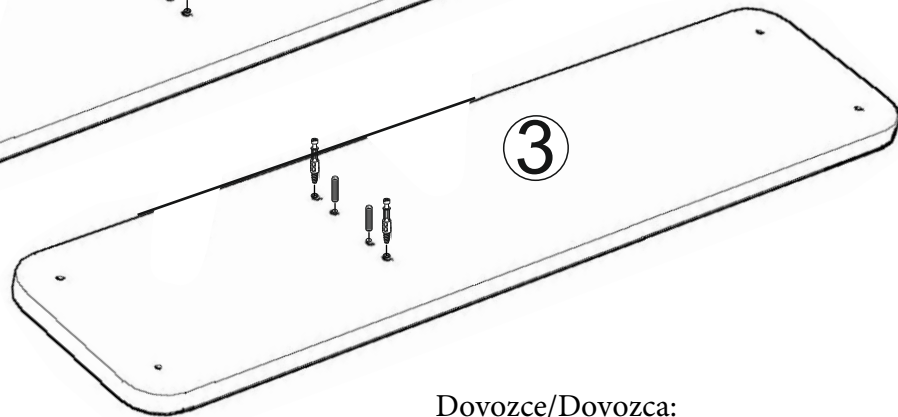

# Regál KOV

Montážní/Montážny návod

---

1

HM02021 x20

HM02045 x20

2

3