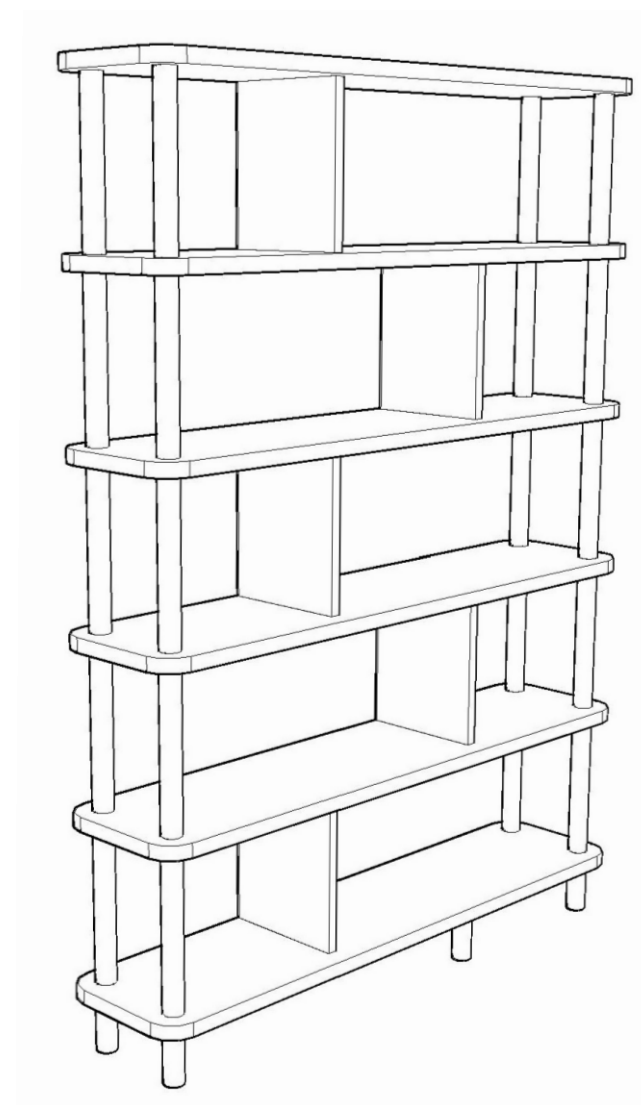

# Regál KOV

Montážní/Montážny návod

---

1

HM02021 x20

HM02045 x20

2

3