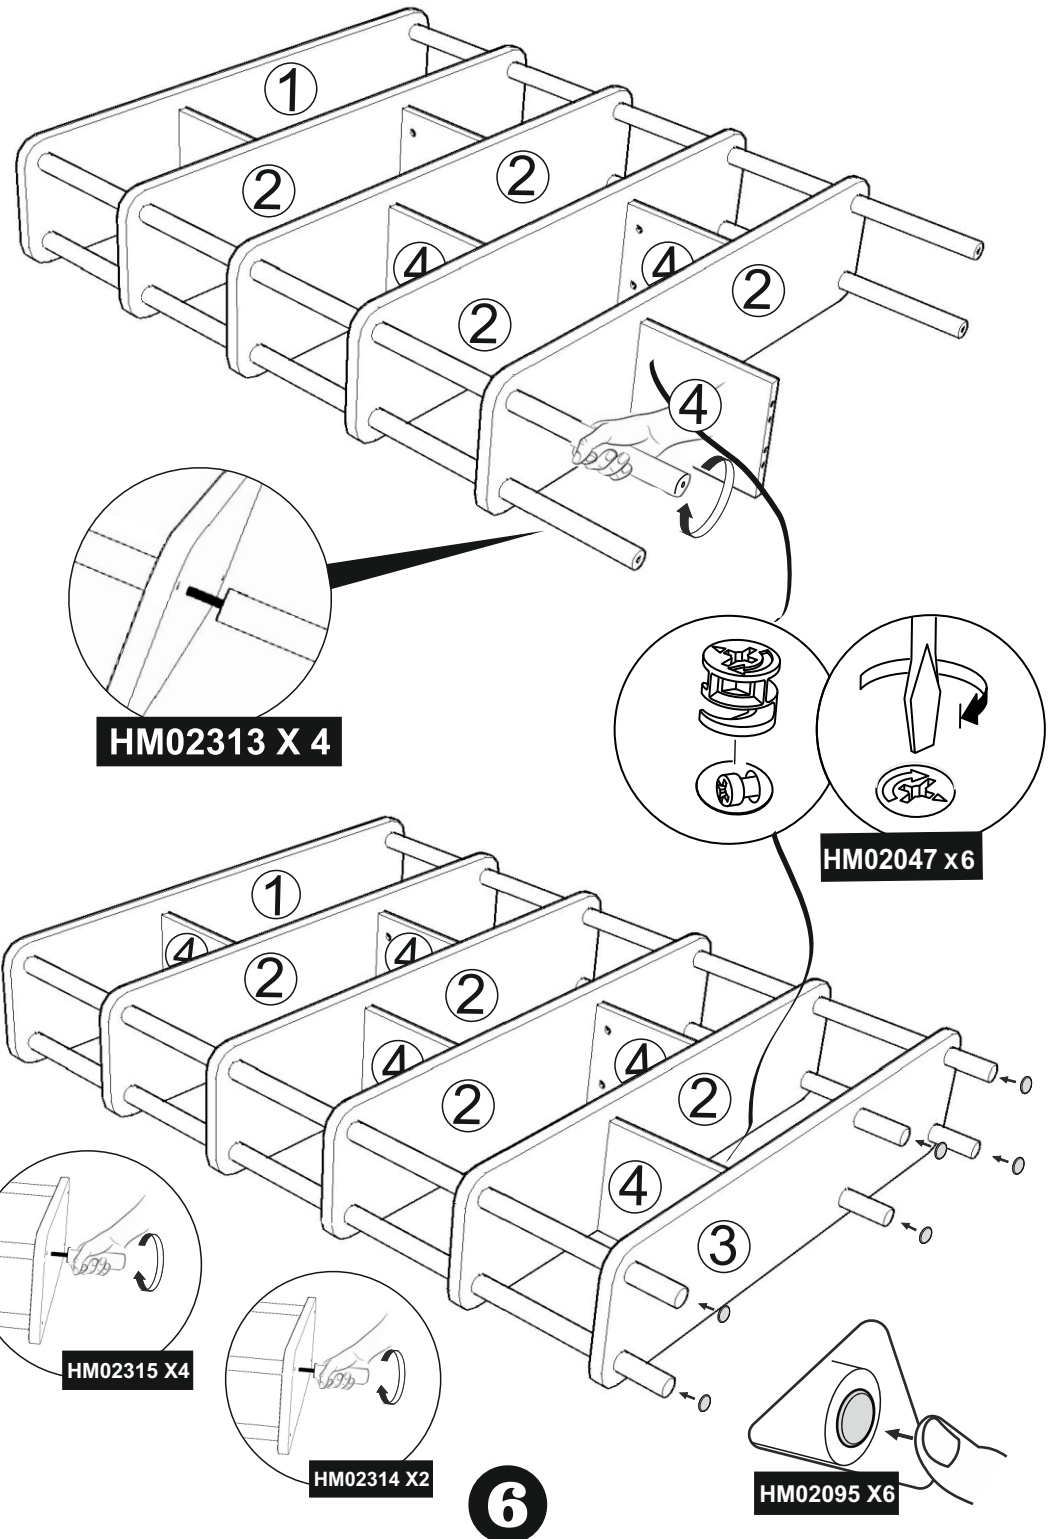

# Regál KOV

Montážní/Montážny návod

---

1

HM02021 x20

HM02045 x20

2

3

3

Dovozce/Dovozca:  
SCONTO Nábytek, s.r.o.,  
Jeremiášova 947/16, Praha  
5/SCONTO Nábytok s.r.o.,  
Nová 10/8144, Trnava

1

4

HM02047 x2

HM02312 X 4

1

2