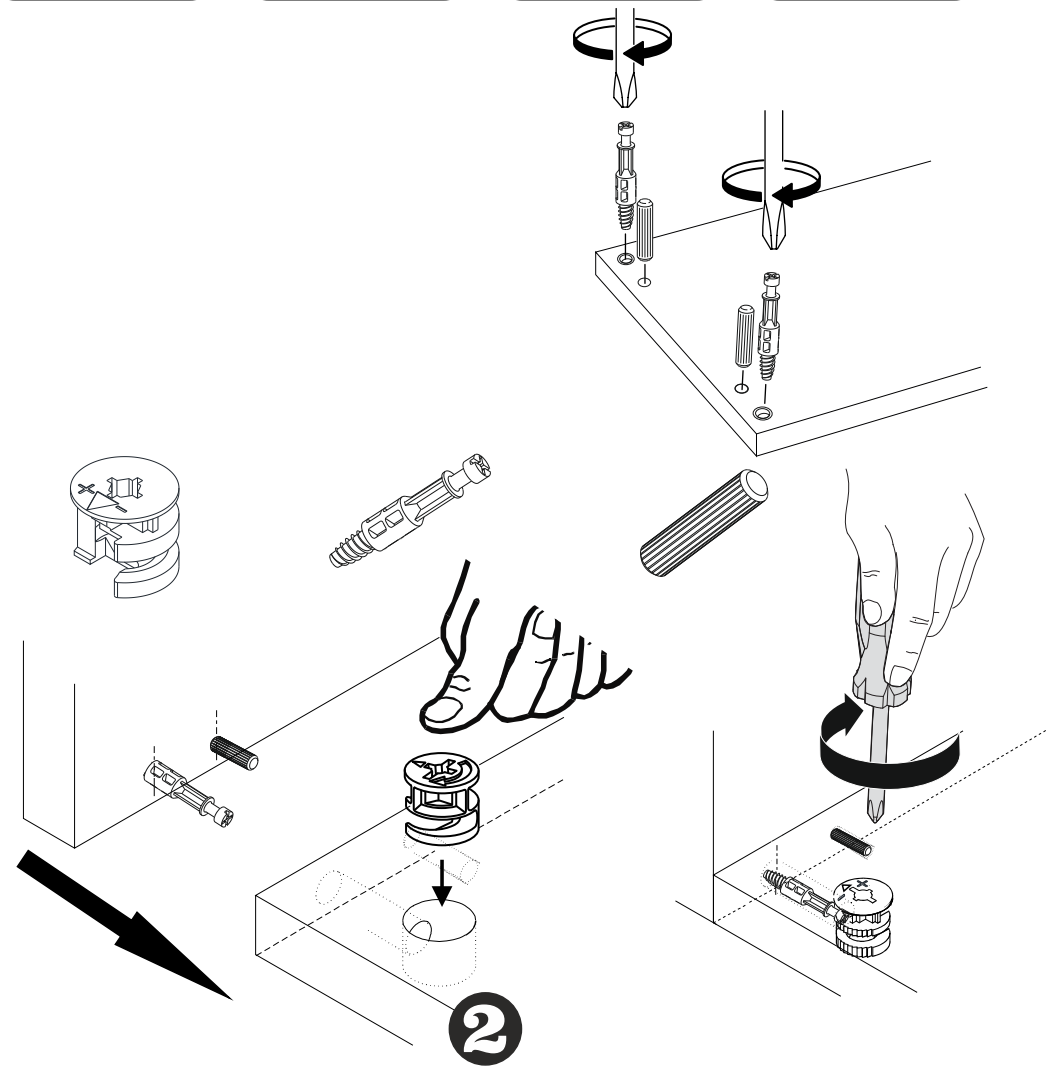

Regál NANO

MONTÁŽNÍ/MONTÁŽNY NÁVOD

1

HM02313 X 4

HM02047 x6

HM02315 X4

HM02314 X2

HM02095 X6

6

1

HM02045 x20

HM02021 x20

2

3

3

Dovozce/Dovozca: SCONTO Nábytek,
s.r.o., Jeremiášova 947/16, Praha 5/
SCONTO Nábytok s.r.o., Nová 10/8144,
Trnava