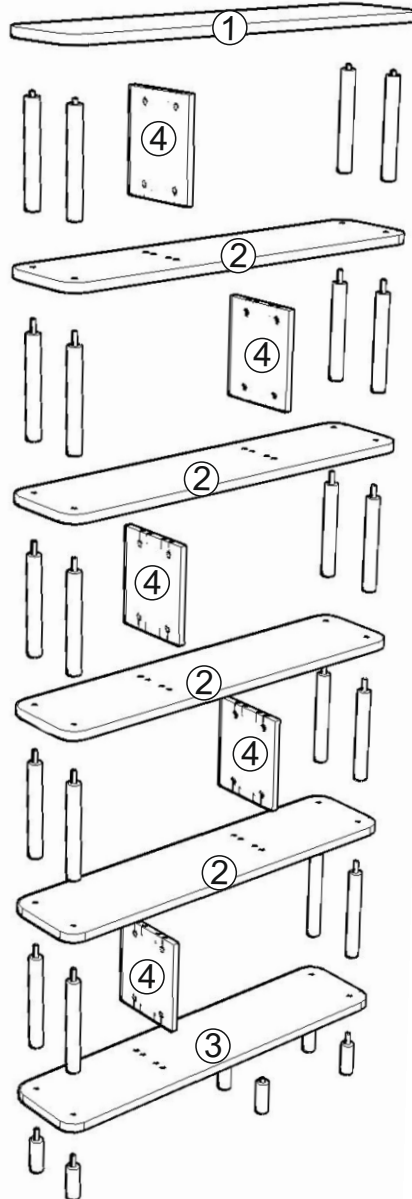

Regál NANO

MONTÁŽNÍ/MONTÁŽNY NÁVOD

1

HM02313 X 4

HM02047 x6

HM02315 X4

HM02314 X2

HM02095 X6

6

1

HM02045 x20

HM02021 x20

2

3

3

Dovozce/Dovozca: SCONTO Nábytek,
s.r.o., Jeremiášova 947/16, Praha 5/
SCONTO Nábytok s.r.o., Nová 10/8144,
Trnava