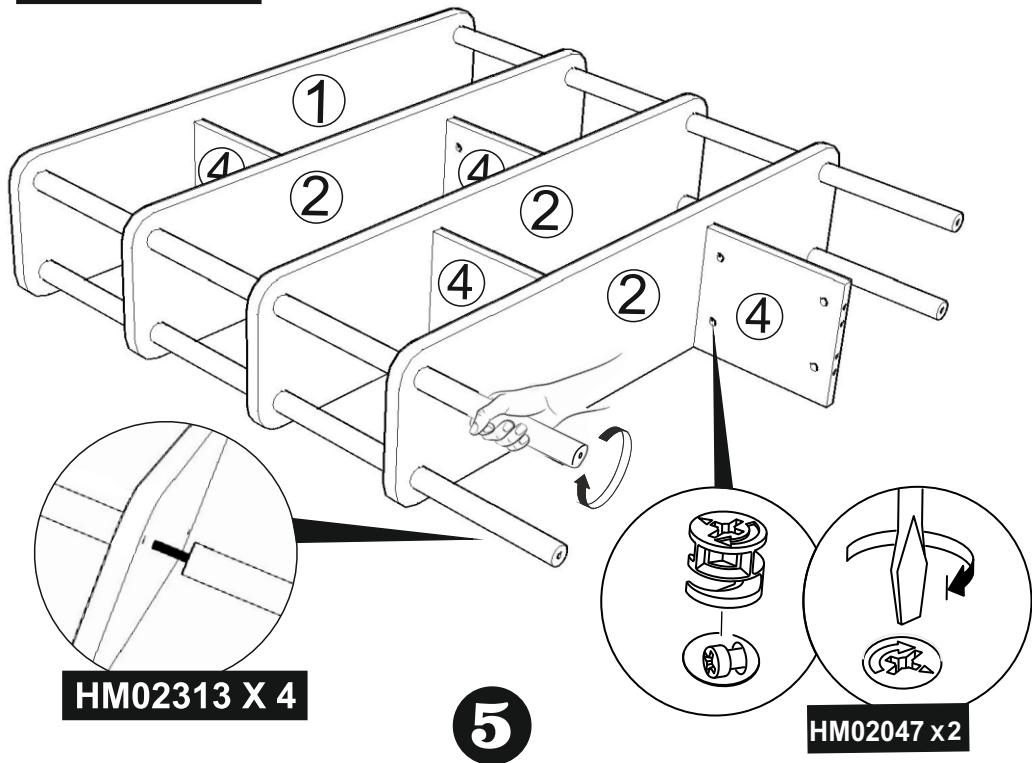

Regál NANO

MONTÁŽNÍ/MONTÁŽNY NÁVOD

1

HM02313 X 4

HM02047 x6

HM02315 X4

HM02314 X2

HM02095 X6

6

1

HM02045 x20

HM02021 x20

2

3

3

Dovozce/Dovozca: SCONTO Nábytek,
s.r.o., Jeremiášova 947/16, Praha 5/
SCONTO Nábytok s.r.o., Nová 10/8144,
Trnava