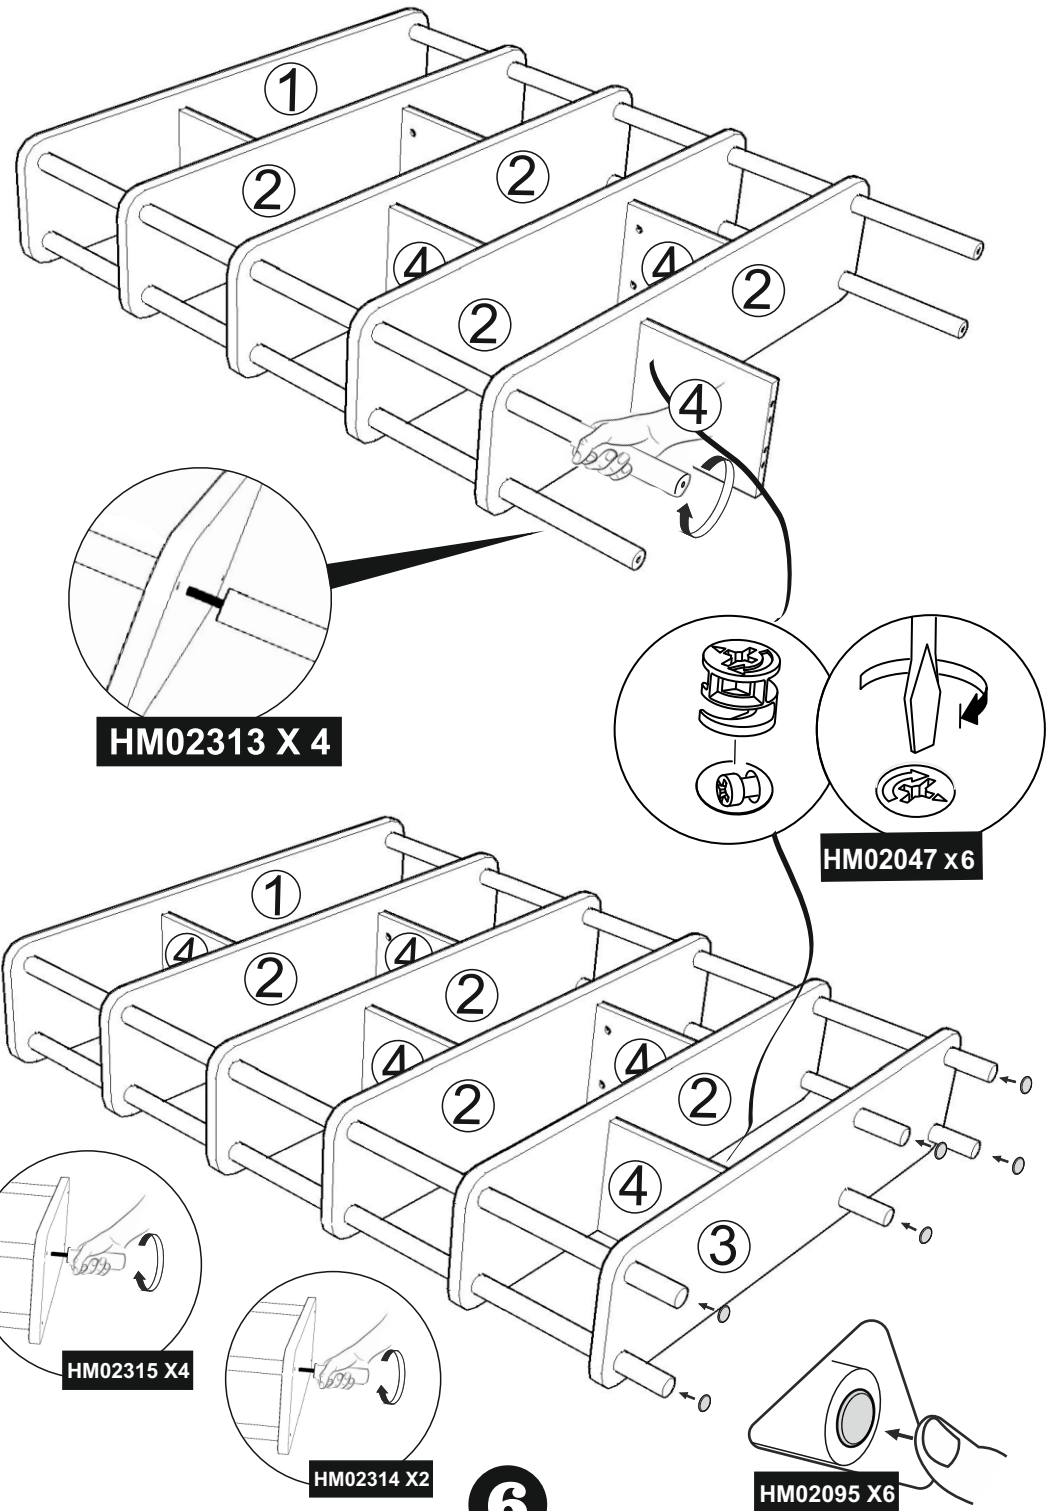

Regál NANO

MONTÁŽNÍ/MONTÁŽNY NÁVOD

1

HM02313 X 4

HM02047 x6

HM02315 X4

HM02314 X2

HM02095 X6

6

1

HM02045 x20

HM02021 x20

2

3

3

Dovozce/Dovozca: SCONTO Nábytek,
s.r.o., Jeremiášova 947/16, Praha 5/
SCONTO Nábytok s.r.o., Nová 10/8144,
Trnava