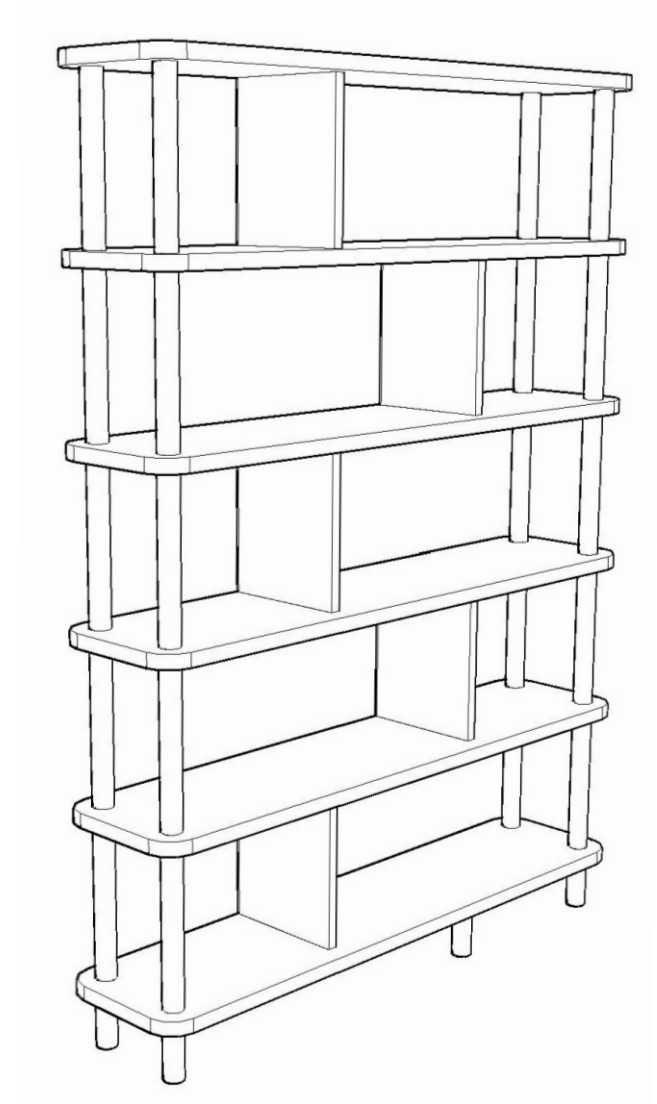

Regál NANO

MONTÁŽNÍ/MONTÁŽNY NÁVOD

1

HM02313 X 4

HM02047 x6

HM02315 X4

HM02314 X2

HM02095 X6

6

1

HM02045 x20

HM02021 x20

2

3

3

Dovozce/Dovozca: SCONTO Nábytek,
s.r.o., Jeremiášova 947/16, Praha 5/
SCONTO Nábytok s.r.o., Nová 10/8144,
Trnava