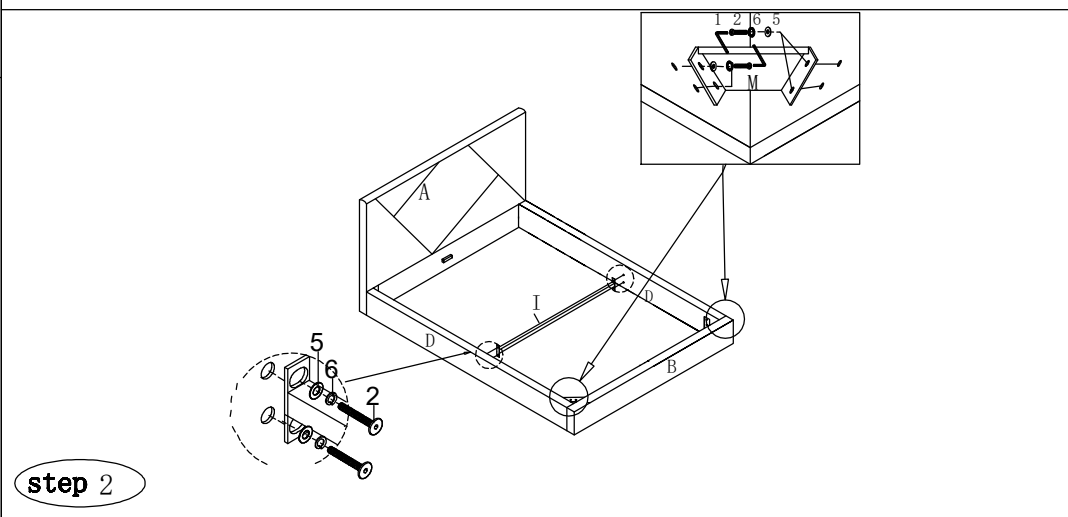

HARDWARE LIST: Seznam kování/Zoznam kovania

1 Allen Key $\varnothing 5/16''=1pc$ Imbusový klíč/Imbusový kľúč 	2 Bolt $\varnothing 5/16'' \times 3/4'' L=24 pcs$ Šroub/Skrutka 	3 Bolt $\varnothing 5/16'' \times 1-3/8'' L=16 pcs$ Šroub/Skrutka
4 Bolt $\varnothing 5/16'' \times 2'' L=16 pcs$ Šroub/Skrutka 	5 Flat Washer $\varnothing 5/16'' \times \varnothing 19mm=65 pcs$ Plochá podložka 	6 Spring Washer =65 pcs Pružná podložka
7 Nut =8 pcs Matice/Matica 	8 Wrench =1 pc Klíč/Kľúč 	9 Nut =4 pcs Matice/Matica
10 Bolt $\varnothing 5/16'' \times 1'' L=9 pcs$ Šroub/Skrutka