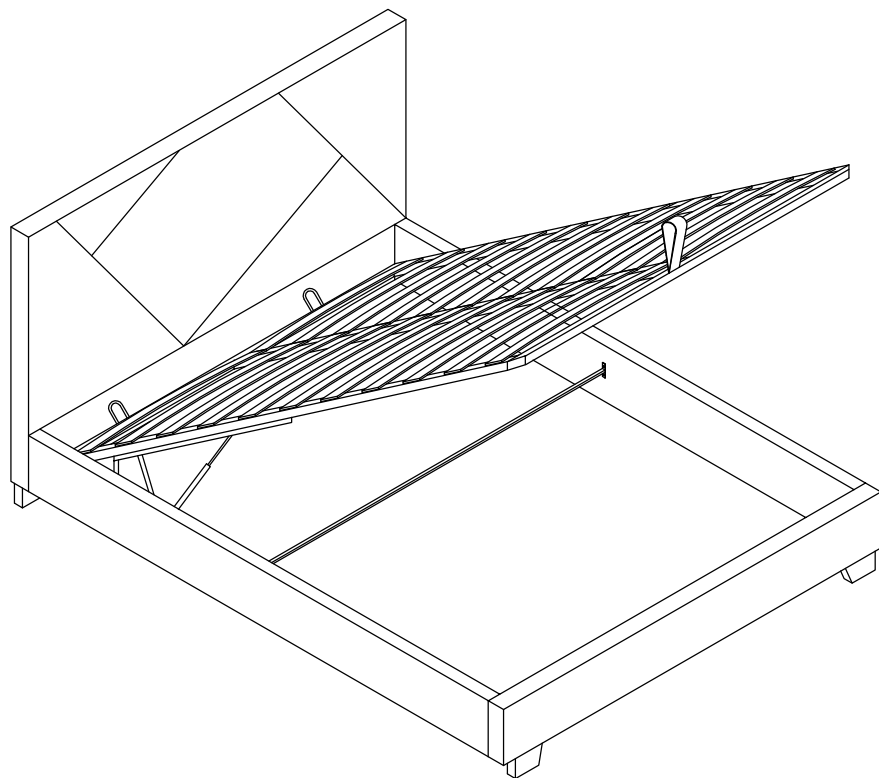

NÁVOD K MONTÁŽI/INŠTRUKCIE NA MONTÁŽ

PARTS LIST: Seznam dílů/Zoznam dielov:

<p>A</p>  <p>Čelo postele/Čelo postele Headboard=1pc</p>	<p>B</p>  <p>Nožní čelo postele/Nožné čelo postele Footboard=1pc</p>	<p>C</p> 
<p>D</p>  <p>Bočnice postele/Bočnica postele Siderail=2pcs</p>	<p>E</p>  <p>Podpěrný blok na nožním čele postele/Podpěrný blok na nožném čele postele Support block on footboard=1PC</p>	<p>F</p> 
<p>G</p>  <p>Středová lišta/Stredová lišta Centre rail=1PC</p>	<p>H</p>  <p>Podpěrný blok na čele postele/Podpěrný blok na čele postele Support block on headboard=1PC</p>	<p>I</p>  <p>Kovová středová příčná lišta/ Kovová stredová priečna lišta Metal Centre cross rail=1PC</p>
<p>J</p>  <p>Středová podpěrná noha/ Stredová podpěrná noha Centre support leg=2PCS</p>	<p>K</p>  <p>Netkaná textilie/Netkaná textília Non-woven fabric=1PC</p>	<p>L</p>  <p>Kovový blok/Kovový blok Metal block=2PCS</p>
<p>M</p>  <p>Kovový rohový blok/Kovový rohový blok Metal corner block=2PCS</p>	<p>N</p>  <p>Textilní madlo/Textilné madlo Fabric Handle=1PC</p>	<p>O</p>  <p>Slat=32PCS</p>
<p>P</p>  <p>Koncovka End cap=32PCS</p>	<p>Q</p>  <p>Středový plastový konektor/Stredový plastový konektor Center plastic connector=16PCS</p>	<p>R</p>  <p>Plynový zdvihací mechanismus/ Plynový zdvihací mechanismus Gas Lift Mechanism=2PCS</p>
<p>S</p>  <p>Noha Leg=4pcs</p>	<p>T</p>  <p>Kovová středová příčná lišta/Kovová stredová priečna lišta Metal Centre cross rail=1PC</p>	<p>U</p>  <p>Podpěra základny/Podpera základne Buse support=2PCS</p>