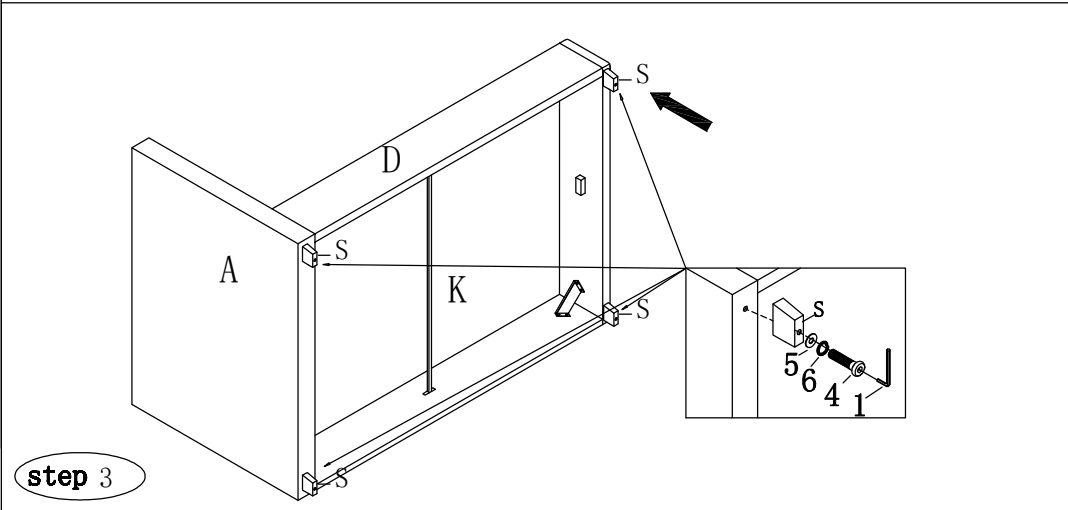

step 7

HARDWARE LIST: Seznam kování/Zoznam kovania

1 Allen Key $\varnothing 5/16''=1pc$ Imbusový klíč/Imbusový kľúč 	2 Bolt $\varnothing 5/16'' \times 3/4'' L=24 pcs$ Šroub/Skrutka 	3 Bolt $\varnothing 5/16'' \times 1-3/8'' L=16 pcs$ Šroub/Skrutka
4 Bolt $\varnothing 5/16'' \times 2'' L=16 pcs$ Šroub/Skrutka 	5 Flat Washer $\varnothing 5/16'' \times \varnothing 19mm=65 pcs$ Plochá podložka 	6 Spring Washer =65 pcs Pružná podložka
7 Nut =8 pcs Matice/Matica 	8 Wrench =1 pc Klíč/Kľúč 	9 Nut =4 pcs Matice/Matica
10 Bolt $\varnothing 5/16'' \times 1'' L=9 pcs$ Šroub/Skrutka