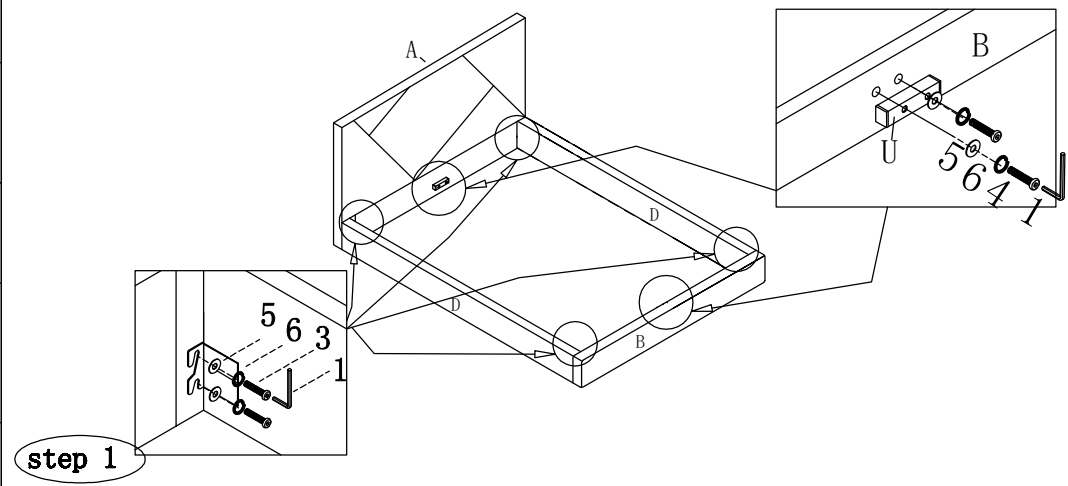

HARDWARE LIST: Seznam kování/Zoznam kovania

1 Allen Key $\varnothing 5/16''=1pc$ Imbusový klíč/Imbusový kľúč 	2 Bolt $\varnothing 5/16'' \times 3/4'' L=24 pcs$ Šroub/Skrutka 	3 Bolt $\varnothing 5/16'' \times 1-3/8'' L=16 pcs$ Šroub/Skrutka
4 Bolt $\varnothing 5/16'' \times 2'' L=16 pcs$ Šroub/Skrutka 	5 Flat Washer $\varnothing 5/16'' \times \varnothing 19mm=65 pcs$ Plochá podložka 	6 Spring Washer =65 pcs Pružná podložka
7 Nut =8 pcs Matice/Matica 	8 Wrench =1 pc Klíč/Kľúč 	9 Nut =4 pcs Matice/Matica
10 Bolt $\varnothing 5/16'' \times 1'' L=9 pcs$ Šroub/Skrutka