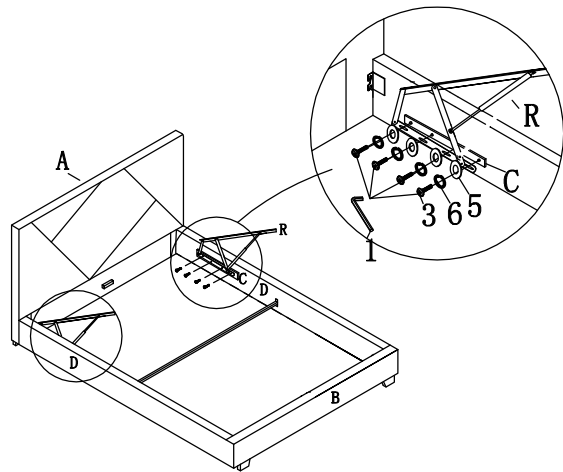

step 4

step 5