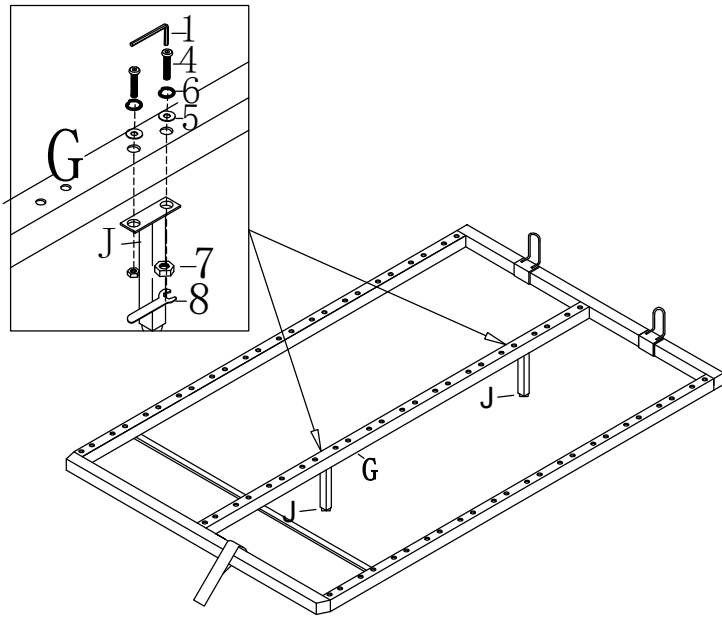

NÁVOD K MONTÁŽI/INŠTRUKCIE NA MONTÁŽ

PARTS LIST: Seznam dílů/Zoznam dielov:

<p>A</p>  <p>Čelo postele/Čelo postele Headboard=1pc</p>	<p>B</p>  <p>Nožní čelo postele/Nožné čelo postele Footboard=1pc</p>	<p>C</p> 
<p>D</p>  <p>Bočnice postele/Bočnica postele Siderail=2pcs</p>	<p>E</p>  <p>Podpěrný blok na nožním čele postele/Podpěrný blok na nožném čele postele Support block on footboard=1PC</p>	<p>F</p> 
<p>G</p>  <p>Středová lišta/Stredová lišta Centre rail=1PC</p>	<p>H</p>  <p>Podpěrný blok na čele postele/Podpěrný blok na čele postele Support block on headboard=1PC</p>	<p>I</p>  <p>Kovová středová příčná lišta/ Kovová stredová priečna lišta Metal Centre cross rail=1PC</p>
<p>J</p>  <p>Středová podpěrná noha/ Stredová podpěrná noha Centre support leg=2PCS</p>	<p>K</p>  <p>Netkaná textilie/Netkaná textília Non-woven fabric=1PC</p>	<p>L</p>  <p>Kovový blok/Kovový blok Metal block=2PCS</p>
<p>M</p>  <p>Kovový rohový blok/Kovový rohový blok Metal corner block=2PCS</p>	<p>N</p>  <p>Textilní madlo/Textilné madlo Fabric Handle=1PC</p>	<p>O</p>  <p>Slat=32PCS</p>
<p>P</p>  <p>Koncovka End cap=32PCS</p>	<p>Q</p>  <p>Středový plastový konektor/Stredový plastový konektor Center plastic connector=16PCS</p>	<p>R</p>  <p>Plynový zdvihací mechanismus/ Plynový zdvihací mechanismus Gas Lift Mechanism=2PCS</p>
<p>S</p>  <p>Noha Leg=4pcs</p>	<p>T</p>  <p>Kovová středová příčná lišta/Kovová stredová priečna lišta Metal Centre cross rail=1PC</p>	<p>U</p>  <p>Podpěra základny/Podpera základne Buse support=2PCS</p>

step 4

step 5

step 6

step 7

step 8

step 9

step 11

step 10