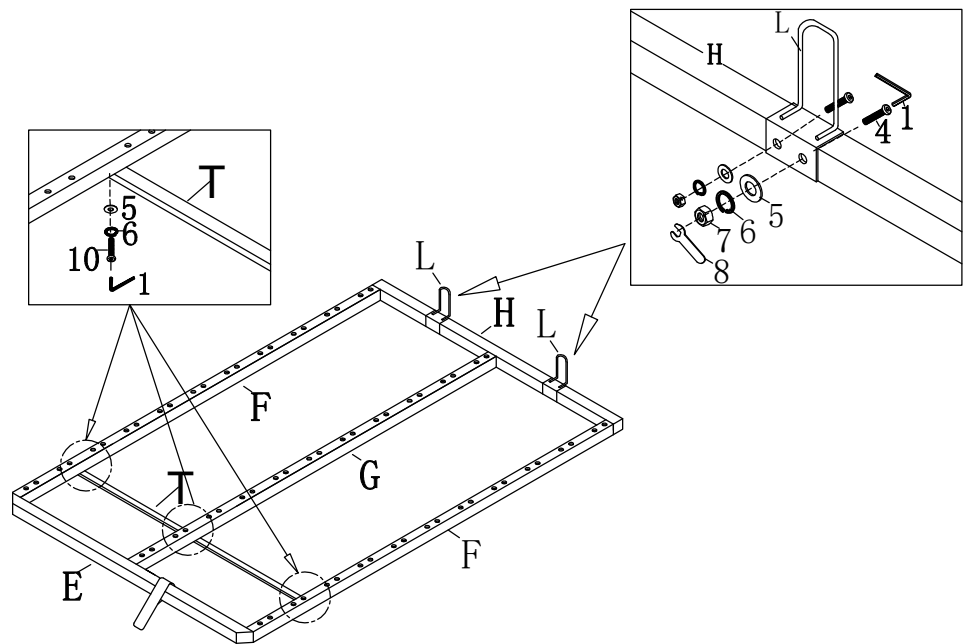

NÁVOD K MONTÁŽI/INŠTRUKCIE NA MONTÁŽ

PARTS LIST: Seznam dílů/Zoznam dielov:

<p>A</p>  <p>Čelo postele/Čelo postele Headboard=1pc</p>	<p>B</p>  <p>Nožní čelo postele/Nožné čelo postele Footboard=1pc</p>	<p>C</p> 
<p>D</p>  <p>Bočnice postele/Bočnica postele Siderail=2pcs</p>	<p>E</p>  <p>Podpěrný blok na nožním čele postele/Podpěrný blok na nožném čele postele Support block on footboard=1PC</p>	<p>F</p> 
<p>G</p>  <p>Středová lišta/Stredová lišta Centre rail=1PC</p>	<p>H</p>  <p>Podpěrný blok na čele postele/Podpěrný blok na čele postele Support block on headboard=1PC</p>	<p>I</p>  <p>Kovová středová příčná lišta/ Kovová stredová priečna lišta Metal Centre cross rail=1PC</p>
<p>J</p>  <p>Středová podpěrná noha/ Stredová podpěrná noha Centre support leg=2PCS</p>	<p>K</p>  <p>Netkaná textilie/Netkaná textília Non-woven fabric=1PC</p>	<p>L</p>  <p>Kovový blok/Kovový blok Metal block=2PCS</p>
<p>M</p>  <p>Kovový rohový blok/Kovový rohový blok Metal corner block=2PCS</p>	<p>N</p>  <p>Textilní madlo/Textilné madlo Fabric Handle=1PC</p>	<p>O</p>  <p>Slat=32PCS</p>
<p>P</p>  <p>Koncovka End cap=32PCS</p>	<p>Q</p>  <p>Středový plastový konektor/Stredový plastový konektor Center plastic connector=16PCS</p>	<p>R</p>  <p>Plynový zdvihací mechanismus/ Plynový zdvihací mechanismus Gas Lift Mechanism=2PCS</p>
<p>S</p>  <p>Noha Leg=4pcs</p>	<p>T</p>  <p>Kovová středová příčná lišta/Kovová stredová priečna lišta Metal Centre cross rail=1PC</p>	<p>U</p>  <p>Podpěra základny/Podpera základne Buse support=2PCS</p>

step 4

step 5

step 6

step 7

step 8

step 9

step 11

step 10