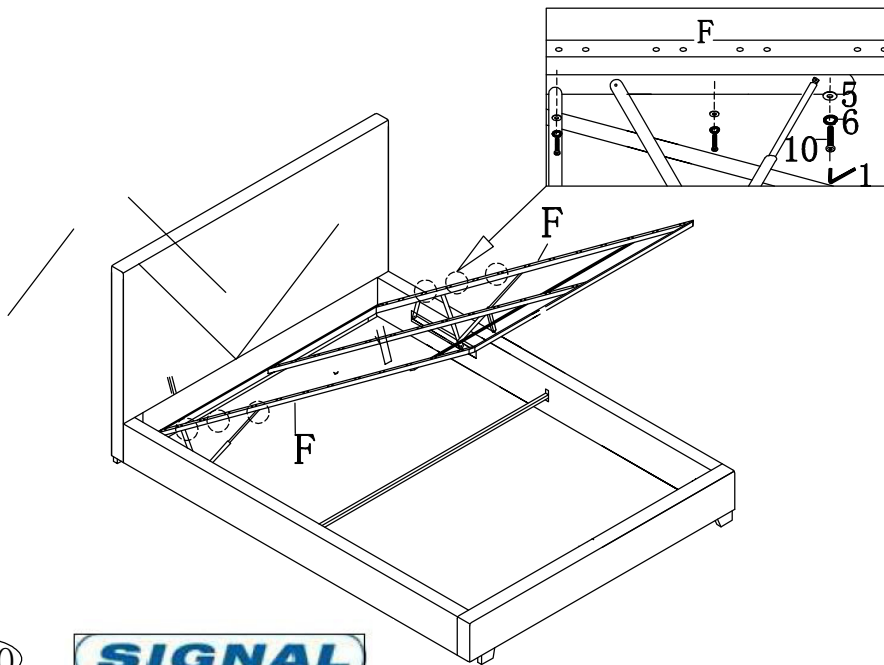

NÁVOD K MONTÁŽI/INŠTRUKCIE NA MONTÁŽ

PARTS LIST: Seznam dílů/Zoznam dielov:

<p>A</p>  <p>Čelo postele/Čelo postele Headboard=1pc</p>	<p>B</p>  <p>Nožní čelo postele/Nožné čelo postele Footboard=1pc</p>	<p>C</p> 
<p>D</p>  <p>Bočnice postele/Bočnica postele Siderail=2pcs</p>	<p>E</p>  <p>Podpěrný blok na nožním čele postele/Podpěrný blok na nožném čele postele Support block on footboard=1PC</p>	<p>F</p> 
<p>G</p>  <p>Středová lišta/Stredová lišta Centre rail=1PC</p>	<p>H</p>  <p>Podpěrný blok na čele postele/Podpěrný blok na čele postele Support block on headboard=1PC</p>	<p>I</p>  <p>Kovová středová příčná lišta/ Kovová stredová priečna lišta Metal Centre cross rail=1PC</p>
<p>J</p>  <p>Středová podpěrná noha/ Stredová podpěrná noha Centre support leg=2PCS</p>	<p>K</p>  <p>Netkaná textilie/Netkaná textília Non-woven fabric=1PC</p>	<p>L</p>  <p>Kovový blok/Kovový blok Metal block=2PCS</p>
<p>M</p>  <p>Kovový rohový blok/Kovový rohový blok Metal corner block=2PCS</p>	<p>N</p>  <p>Textilní madlo/Textilné madlo Fabric Handle=1PC</p>	<p>O</p>  <p>Slat=32PCS</p>
<p>P</p>  <p>Koncovka End cap=32PCS</p>	<p>Q</p>  <p>Středový plastový konektor/Stredový plastový konektor Center plastic connector=16PCS</p>	<p>R</p>  <p>Plynový zdvihací mechanismus/ Plynový zdvihací mechanismus Gas Lift Mechanism=2PCS</p>
<p>S</p>  <p>Noha Leg=4pcs</p>	<p>T</p>  <p>Kovová středová příčná lišta/Kovová stredová priečna lišta Metal Centre cross rail=1PC</p>	<p>U</p>  <p>Podpěra základny/Podpera základne Buse support=2PCS</p>

step 4

step 5

step 6

step 7

step 8

step 9

step 11

step 10

step 12