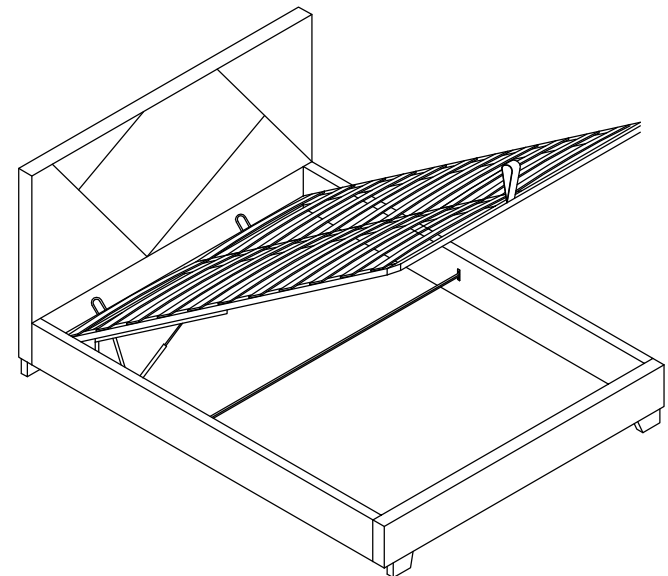

NÁVOD K MONTÁŽI/INŠTRUKCIE NA MONTÁŽ

PARTS LIST: Seznam dílů/Zoznam dielov:

<p>A</p>  <p>Čelo postele/Čelo postele Headboard=1pc</p>	<p>B</p>  <p>Nožní čelo postele/Nožné čelo postele Footboard=1pc</p>	<p>C</p> 
<p>D</p>  <p>Bočnice postele/Bočnica postele Siderail=2pcs</p>	<p>E</p>  <p>Podpěrný blok na nožním čele postele/Podpěrný blok na nožném čele postele Support block on footboard=1PC</p>	<p>F</p> 
<p>G</p>  <p>Středová lišta/Stredová lišta Centre rail=1PC</p>	<p>H</p>  <p>Podpěrný blok na čele postele/Podpěrný blok na čele postele Support block on headboard=1PC</p>	<p>I</p>  <p>Kovová středová příčná lišta/ Kovová stredová priečna lišta Metal Centre cross rail=1PC</p>
<p>J</p>  <p>Středová podpěrná noha/ Stredová podpěrná noha Centre support leg=2PCS</p>	<p>K</p>  <p>Netkaná textilie/Netkaná textília Non-woven fabric=1PC</p>	<p>L</p>  <p>Kovový blok/Kovový blok Metal block=2PCS</p>
<p>M</p>  <p>Kovový rohový blok/Kovový rohový blok Metal corner block=2PCS</p>	<p>N</p>  <p>Textilní madlo/Textilné madlo Fabric Handle=1PC</p>	<p>O</p>  <p>Slat=32PCS</p>
<p>P</p>  <p>Koncovka End cap=32PCS</p>	<p>Q</p>  <p>Středový plastový konektor/Stredový plastový konektor Center plastic connector=16PCS</p>	<p>R</p>  <p>Plynový zdvihací mechanismus/ Plynový zdvihací mechanismus Gas Lift Mechanism=2PCS</p>
<p>S</p>  <p>Noha Leg=4pcs</p>	<p>T</p>  <p>Kovová středová příčná lišta/Kovová stredová priečna lišta Metal Centre cross rail=1PC</p>	<p>U</p>  <p>Podpěra základny/Podpera základne Buse support=2PCS</p>

step 4

step 5

step 6

step 7

step 8

step 9

step 11

step 10