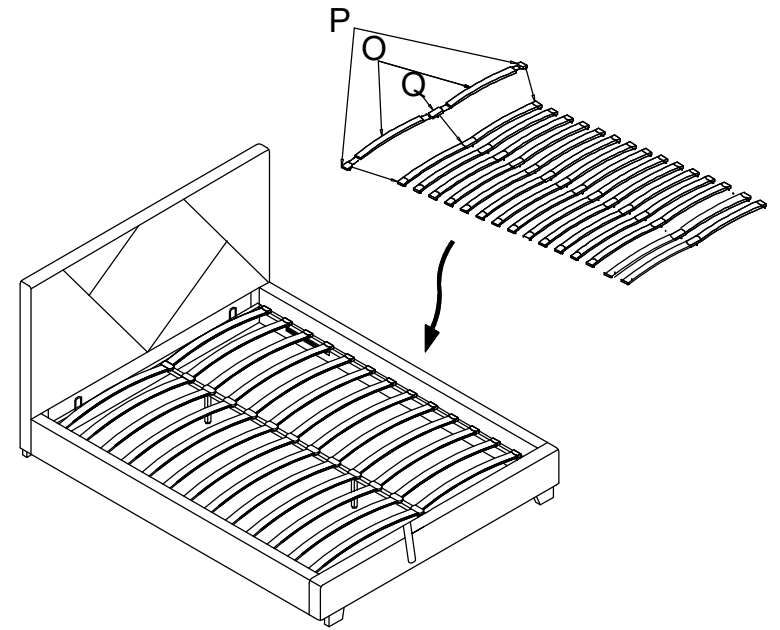

NÁVOD K MONTÁŽI/INŠTRUKCIE NA MONTÁŽ

PARTS LIST: Seznam dílů/Zoznam dielov:

<p>A</p>  <p>Čelo postele/Čelo postele Headboard=1pc</p>	<p>B</p>  <p>Nožní čelo postele/Nožné čelo postele Footboard=1pc</p>	<p>C</p> 
<p>D</p>  <p>Bočnice postele/Bočnica postele Siderail=2pcs</p>	<p>E</p>  <p>Podpěrný blok na nožním čele postele/Podpěrný blok na nožném čele postele Support block on footboard=1PC</p>	<p>F</p> 
<p>G</p>  <p>Středová lišta/Stredová lišta Centre rail=1PC</p>	<p>H</p>  <p>Podpěrný blok na čele postele/Podpěrný blok na čele postele Support block on headboard=1PC</p>	<p>I</p>  <p>Kovová středová příčná lišta/ Kovová stredová priečna lišta Metal Centre cross rail=1PC</p>
<p>J</p>  <p>Středová podpěrná noha/ Stredová podpěrná noha Centre support leg=2PCS</p>	<p>K</p>  <p>Netkaná textilie/Netkaná textília Non-woven fabric=1PC</p>	<p>L</p>  <p>Kovový blok/Kovový blok Metal block=2PCS</p>
<p>M</p>  <p>Kovový rohový blok/Kovový rohový blok Metal corner block=2PCS</p>	<p>N</p>  <p>Textilní madlo/Textilné madlo Fabric Handle=1PC</p>	<p>O</p>  <p>Slat=32PCS</p>
<p>P</p>  <p>Koncovka End cap=32PCS</p>	<p>Q</p>  <p>Středový plastový konektor/Stredový plastový konektor Center plastic connector=16PCS</p>	<p>R</p>  <p>Plynový zdvihací mechanismus/ Plynový zdvihací mechanismus Gas Lift Mechanism=2PCS</p>
<p>S</p>  <p>Noha Leg=4pcs</p>	<p>T</p>  <p>Kovová středová příčná lišta/Kovová stredová priečna lišta Metal Centre cross rail=1PC</p>	<p>U</p>  <p>Podpěra základny/Podpera základne Buse support=2PCS</p>

step 4

step 5

step 6

step 7

step 8

step 9

step 11

step 10

step 12