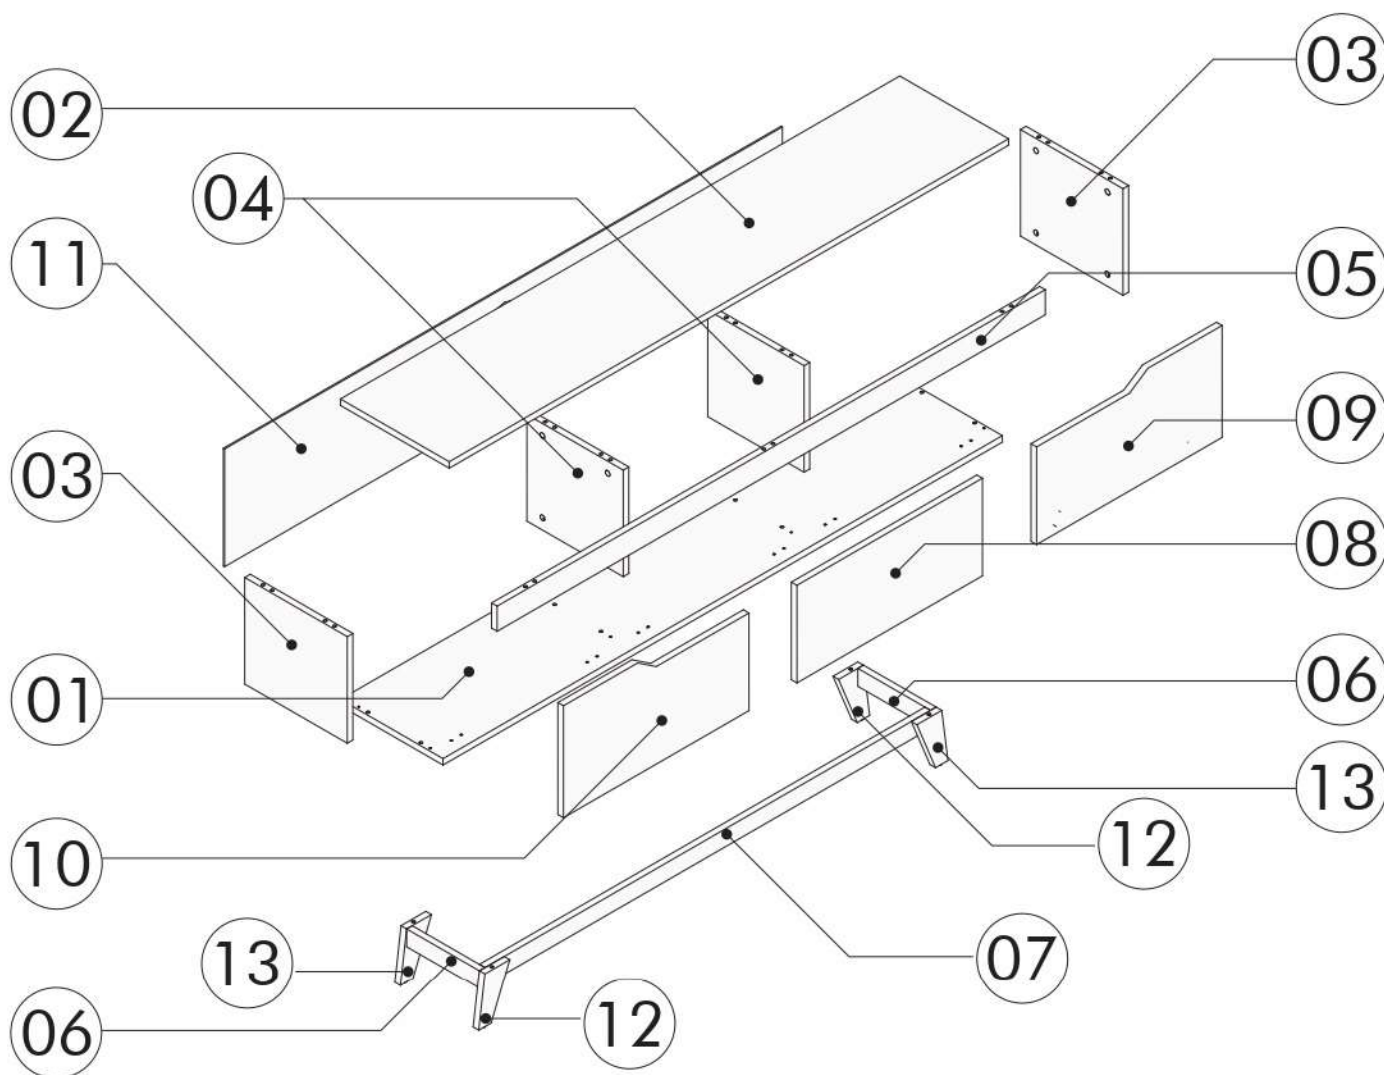

# TV komoda NESS

Před montáží si zajistěte:

Pred montážou si zaistite:

1 osoba

El. šroubovák  
El.skrutkovač

Manuální šroubovák  
Manuálny skrutkovač

Kladívko  
Kladivo

Vážený zákazníku,

## Seznam příslušenství/Zoznam príslušenstva

č.	rozměry\rozmary	počet	  		
01	180 x 33 x 1.8 cm	1			
02	180 x 35 x 1.8 cm	1			
03	33 x 29.7 x 1.8 cm	2			
04	31 x 29.7 x 1.8 cm	2			
05	176 x 70 x 1.8 cm	1			
06	29 x 5 x 1.8 cm	2			
07	143 x 5 x 1.8 cm	1			
08	59.7 x 27.2 x 1.8 cm	1			
09	59.7 x 31.2 x 1.8 cm	1			
10	59.7 x 31.2 x 1.8 cm	1			
11	179.5 x 33 x 0.3 cm	1			
12	15 x 10 x 1.8 cm	2			
13	15 x 10 x 1.8 cm	2			
			 A08 šroub/skrutka 4x50	 A05 hřebík/klinec	 A06 šroub/skrutka 3.5x18
			 A12 pant/pánt	 A13 pant/pánt	 A19 L profil

01

02

03

04

05

06

07

08