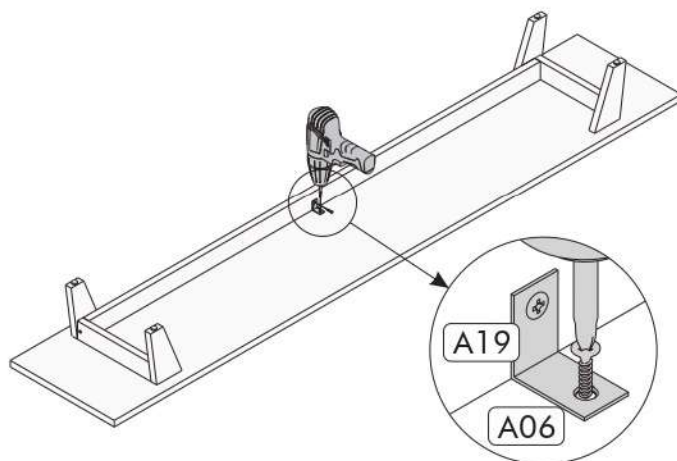

## Seznam příslušenství/Zoznam príslušenstva

č.	rozměry\rozmary	počet	  		
01	180 x 33 x 1.8 cm	1			
02	180 x 35 x 1.8 cm	1			
03	33 x 29.7 x 1.8 cm	2			
04	31 x 29.7 x 1.8 cm	2			
05	176 x 70 x 1.8 cm	1			
06	29 x 5 x 1.8 cm	2			
07	143 x 5 x 1.8 cm	1			
08	59.7 x 27.2 x 1.8 cm	1			
09	59.7 x 31.2 x 1.8 cm	1			
10	59.7 x 31.2 x 1.8 cm	1			
11	179.5 x 33 x 0.3 cm	1			
12	15 x 10 x 1.8 cm	2			
13	15 x 10 x 1.8 cm	2			
			 A08 šroub/skrutka 4x50	 A05 hřebík/klinec	 A06 šroub/skrutka 3.5x18
			 A12 pant/pánt	 A13 pant/pánt	 A19 L profil

01

02

03

04

05

06

07

08