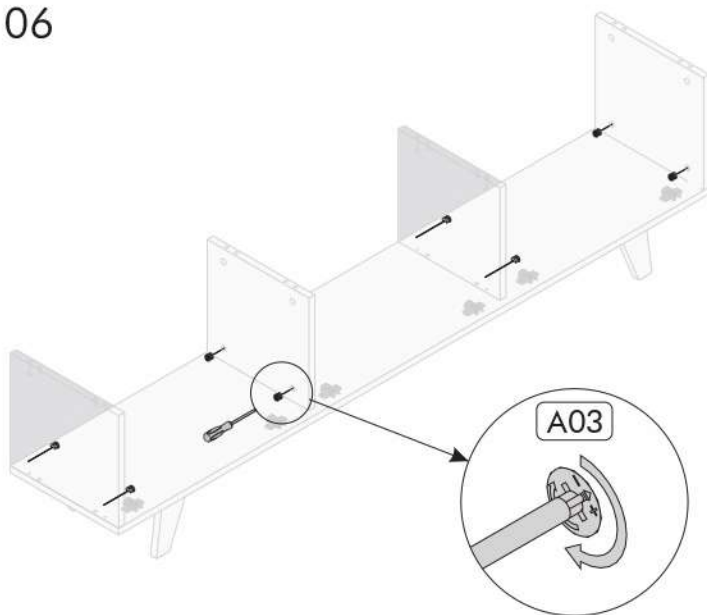

## Seznam příslušenství/Zoznam príslušenstva

č.	rozměry\rozmary	počet	  		
01	180 x 33 x 1.8 cm	1			
02	180 x 35 x 1.8 cm	1			
03	33 x 29.7 x 1.8 cm	2			
04	31 x 29.7 x 1.8 cm	2			
05	176 x 70 x 1.8 cm	1			
06	29 x 5 x 1.8 cm	2			
07	143 x 5 x 1.8 cm	1			
08	59.7 x 27.2 x 1.8 cm	1			
09	59.7 x 31.2 x 1.8 cm	1			
10	59.7 x 31.2 x 1.8 cm	1			
11	179.5 x 33 x 0.3 cm	1			
12	15 x 10 x 1.8 cm	2			
13	15 x 10 x 1.8 cm	2			
			 A08 šroub/skrutka 4x50	 A05 hřebík/klinec	 A06 šroub/skrutka 3.5x18
			 A12 pant/pánt	 A13 pant/pánt	 A19 L profil

01

02

03

04

05

06

07

08