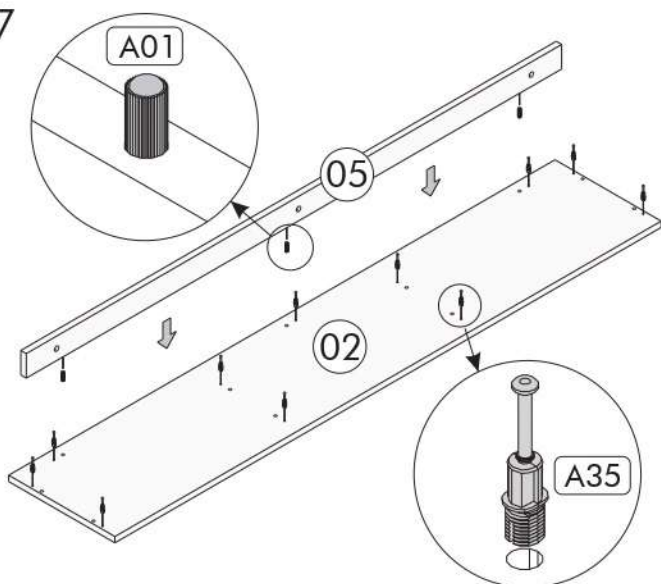

## Seznam příslušenství/Zoznam príslušenstva

č.	rozměry\rozmary	počet	  		
01	180 x 33 x 1.8 cm	1			
02	180 x 35 x 1.8 cm	1			
03	33 x 29.7 x 1.8 cm	2			
04	31 x 29.7 x 1.8 cm	2			
05	176 x 70 x 1.8 cm	1			
06	29 x 5 x 1.8 cm	2			
07	143 x 5 x 1.8 cm	1			
08	59.7 x 27.2 x 1.8 cm	1			
09	59.7 x 31.2 x 1.8 cm	1			
10	59.7 x 31.2 x 1.8 cm	1			
11	179.5 x 33 x 0.3 cm	1			
12	15 x 10 x 1.8 cm	2			
13	15 x 10 x 1.8 cm	2			
			 A08 šroub/skrutka 4x50	 A05 hřebík/klinec	 A06 šroub/skrutka 3.5x18
			 A12 pant/pánt	 A13 pant/pánt	 A19 L profil

01

02

03

04

05

06

07

08