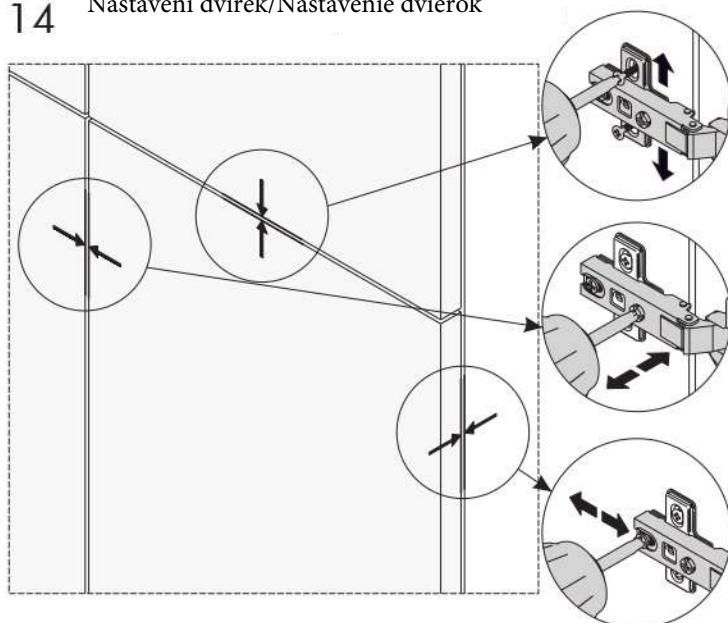

14 Nastavení dvířek/Nastavenie dverok