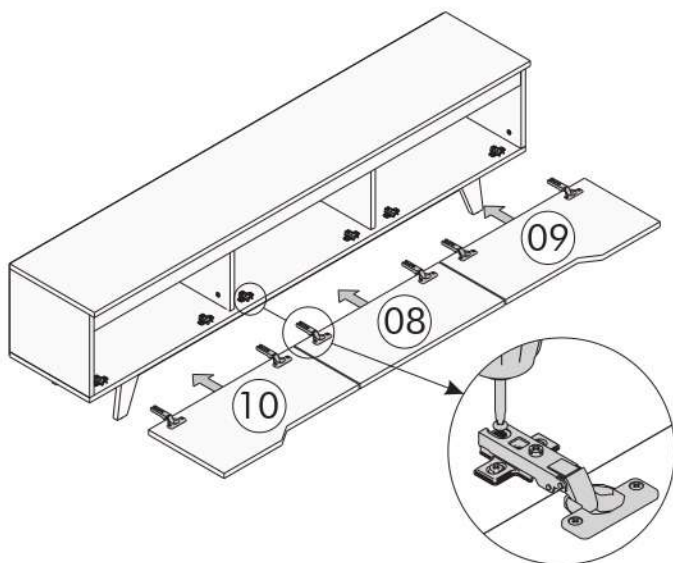

13

14 Nastavení dvířek/Nastavenie dverok

Dovozce/Dovozca: SCONTO Nábytek, s.r.o., Jeremiášova 947/16,
Praha 5/SCONTO Nábytok s.r.o., Nová 10/8144, Trnava