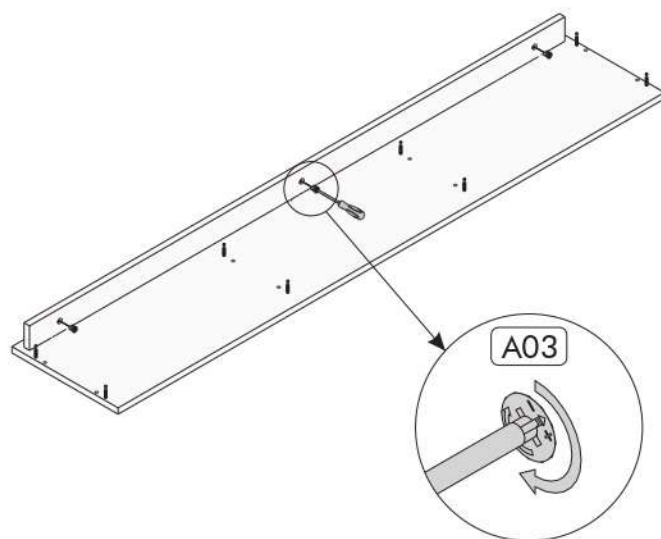

## Seznam příslušenství/Zoznam príslušenstva

č.	rozměry\rozmary	počet	  		
01	180 x 33 x 1.8 cm	1			
02	180 x 35 x 1.8 cm	1			
03	33 x 29.7 x 1.8 cm	2			
04	31 x 29.7 x 1.8 cm	2			
05	176 x 70 x 1.8 cm	1			
06	29 x 5 x 1.8 cm	2			
07	143 x 5 x 1.8 cm	1			
08	59.7 x 27.2 x 1.8 cm	1			
09	59.7 x 31.2 x 1.8 cm	1			
10	59.7 x 31.2 x 1.8 cm	1			
11	179.5 x 33 x 0.3 cm	1			
12	15 x 10 x 1.8 cm	2			
13	15 x 10 x 1.8 cm	2			
			 A08 šroub/skrutka 4x50	 A05 hřebík/klinec	 A06 šroub/skrutka 3.5x18
			 A12 pant/pánt	 A13 pant/pánt	 A19 L profil

01

02

03

04

05

06

07

08