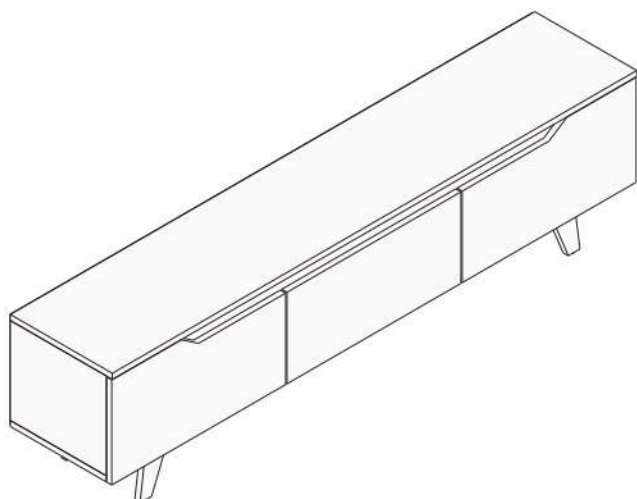

# TV komoda NESS

Před montáží si zajistěte:

Pred montážou si zaistite:

1 osoba

El. šroubovák  
El.skrutkovač

Manuální šroubovák  
Manuálny skrutkovač

Kladívko  
Kladivo

Vážený zákazníku,

## Seznam příslušenství/Zoznam príslušenstva

č.	rozměry\rozmary	počet	  		
01	180 x 33 x 1.8 cm	1			
02	180 x 35 x 1.8 cm	1			
03	33 x 29.7 x 1.8 cm	2			
04	31 x 29.7 x 1.8 cm	2			
05	176 x 70 x 1.8 cm	1			
06	29 x 5 x 1.8 cm	2			
07	143 x 5 x 1.8 cm	1			
08	59.7 x 27.2 x 1.8 cm	1			
09	59.7 x 31.2 x 1.8 cm	1			
10	59.7 x 31.2 x 1.8 cm	1			
11	179.5 x 33 x 0.3 cm	1			
12	15 x 10 x 1.8 cm	2			
13	15 x 10 x 1.8 cm	2			
			 A08 šroub/skrutka 4x50	 A05 hřebík/klinec	 A06 šroub/skrutka 3.5x18
			 A12 pant/pánt	 A13 pant/pánt	 A19 L profil