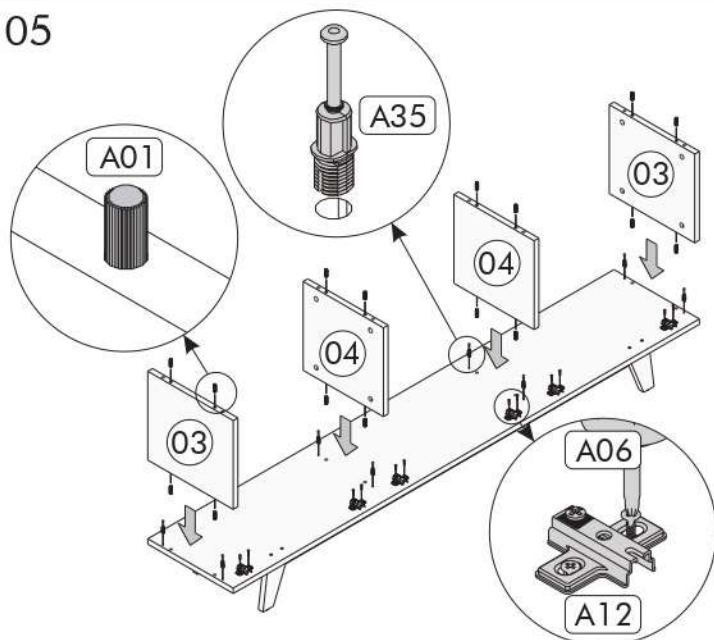

## Seznam příslušenství/Zoznam príslušenstva

č.	rozměry\rozmary	počet	  		
01	180 x 33 x 1.8 cm	1			
02	180 x 35 x 1.8 cm	1			
03	33 x 29.7 x 1.8 cm	2			
04	31 x 29.7 x 1.8 cm	2			
05	176 x 70 x 1.8 cm	1			
06	29 x 5 x 1.8 cm	2			
07	143 x 5 x 1.8 cm	1			
08	59.7 x 27.2 x 1.8 cm	1			
09	59.7 x 31.2 x 1.8 cm	1			
10	59.7 x 31.2 x 1.8 cm	1			
11	179.5 x 33 x 0.3 cm	1			
12	15 x 10 x 1.8 cm	2			
13	15 x 10 x 1.8 cm	2			
			 A08 šroub/skrutka 4x50	 A05 hřebík/klinec	 A06 šroub/skrutka 3.5x18
			 A12 pant/pánt	 A13 pant/pánt	 A19 L profil

01

02

03

04

05

06

07

08