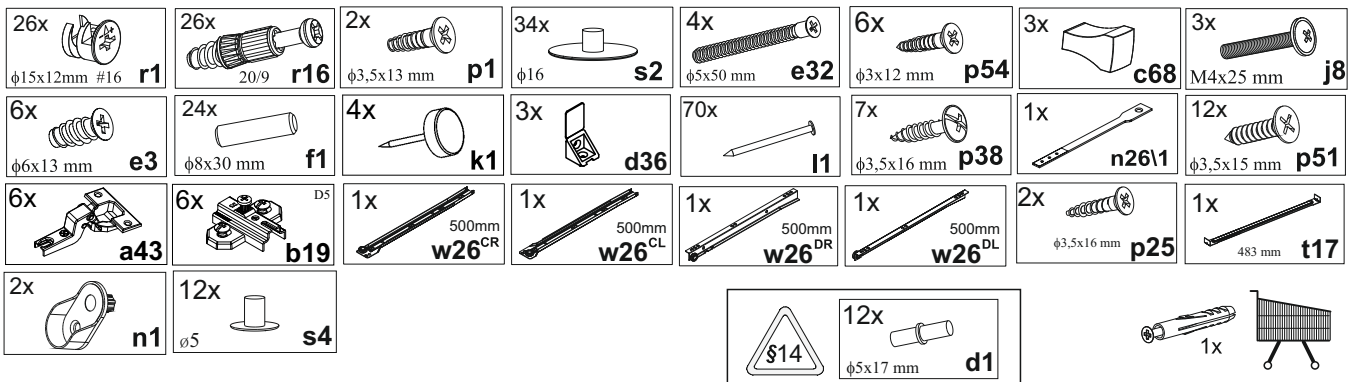

Chos

4147771.06 Šatní skříň/Šatníková skriňa SZF2D1S

A	B	C	D
16	HM1-330	836	540 2/3

A	B	C	D
1	HM1-023	1484	414 3/3
2	HM1-018	831	210 2/3
3	HM1-142	1903	575 1/3
4	HM1-133	1903	575 1/3
5	HM1-210	920	585 2/3
6	HM1-317	836	574 2/3
7	HM1-535	500	140 2/3
8	HM1-536	500	140 2/3

A	B	C	D
9	HM1-530	778	140 2/3
10	HM1-922	499	793 1/3
11	HM1-923	1803	447 1/3
12	LH-1769	1769	14 1/3
13	HM1-326	836	555 2/3
14	HM1-476	836	32 2/3
15	DR-831	831	2/3

1 

2

3

4

5

6