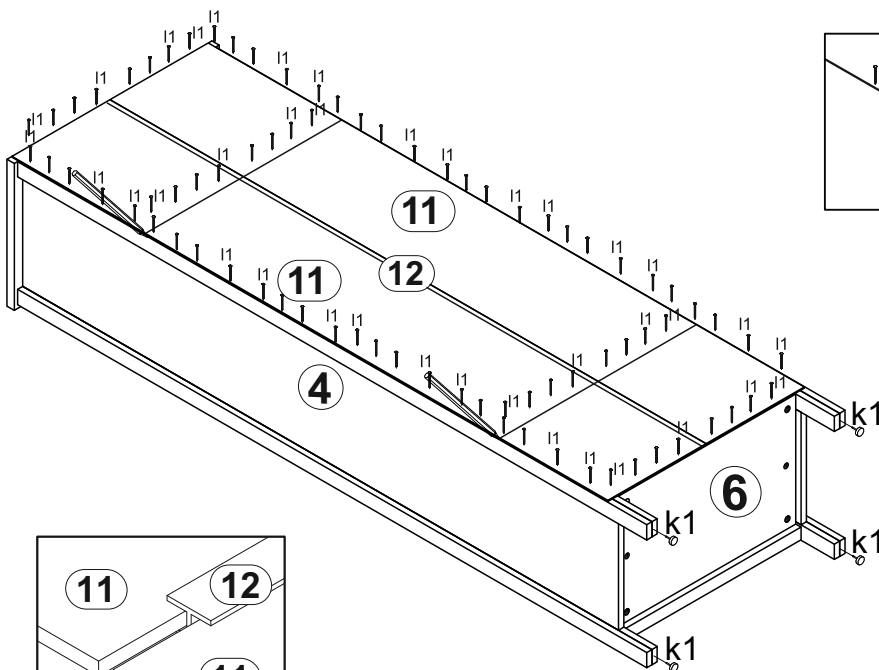

Chos

4147771.06 Šatní skříň/Šatníková skriňa SZF2D1S

A	B	C	D
16	HM1-330	836	540 2/3

A	B	C	D
1	HM1-023	1484	414 3/3
2	HM1-018	831	210 2/3
3	HM1-142	1903	575 1/3
4	HM1-133	1903	575 1/3
5	HM1-210	920	585 2/3
6	HM1-317	836	574 2/3
7	HM1-535	500	140 2/3
8	HM1-536	500	140 2/3

A	B	C	D
9	HM1-530	778	140 2/3
10	HM1-922	499	793 1/3
11	HM1-923	1803	447 1/3
12	LH-1769	1769	14 1/3
13	HM1-326	836	555 2/3
14	HM1-476	836	32 2/3
15	DR-831	831	2/3

1 

2

3

4

5

6