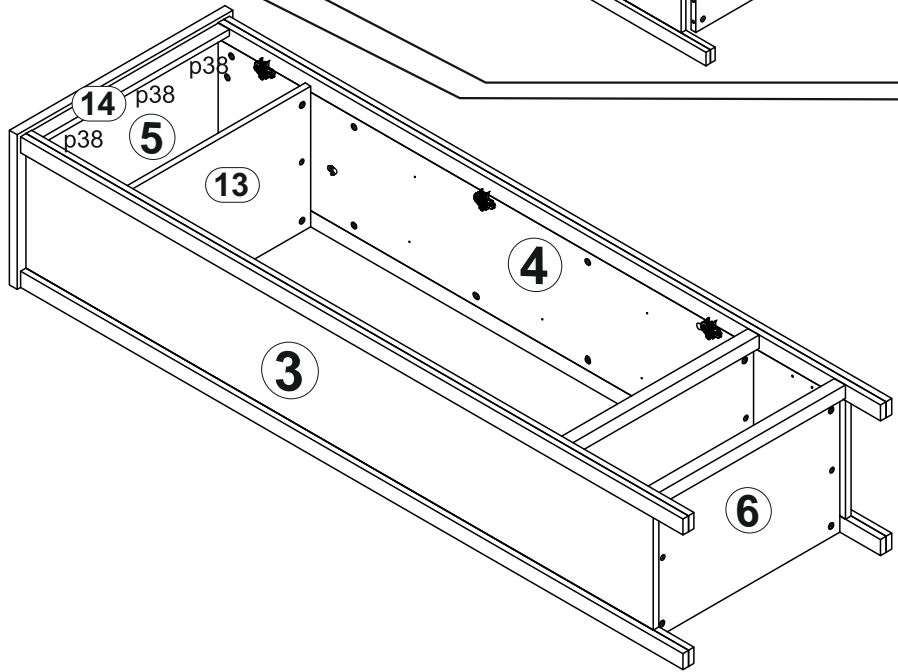

Chos

4147771.06 Šatní skříň/Šatníková skriňa SZF2D1S

A	B	C	D
16	HM1-330	836	540 2/3

A	B	C	D
1	HM1-023	1484	414 3/3
2	HM1-018	831	210 2/3
3	HM1-142	1903	575 1/3
4	HM1-133	1903	575 1/3
5	HM1-210	920	585 2/3
6	HM1-317	836	574 2/3
7	HM1-535	500	140 2/3
8	HM1-536	500	140 2/3

A	B	C	D
9	HM1-530	778	140 2/3
10	HM1-922	499	793 1/3
11	HM1-923	1803	447 1/3
12	LH-1769	1769	14 1/3
13	HM1-326	836	555 2/3
14	HM1-476	836	32 2/3
15	DR-831	831	2/3

1 

2

3

4

5

6