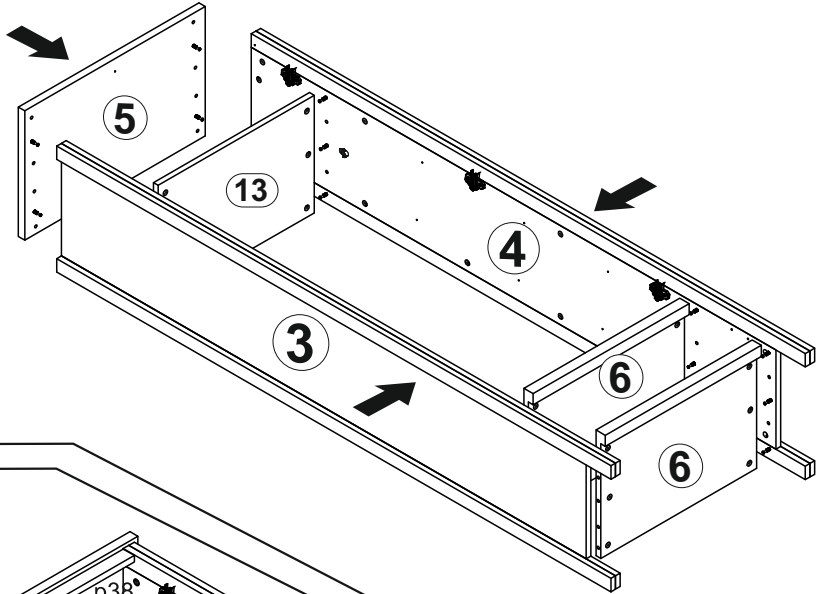

Chos

4147771.06 Šatní skříň/Šatníková skriňa SZF2D1S

A	B	C	D
16	HM1-330	836	540 2/3

A	B	C	D
1	HM1-023	1484	414 3/3
2	HM1-018	831	210 2/3
3	HM1-142	1903	575 1/3
4	HM1-133	1903	575 1/3
5	HM1-210	920	585 2/3
6	HM1-317	836	574 2/3
7	HM1-535	500	140 2/3
8	HM1-536	500	140 2/3

A	B	C	D
9	HM1-530	778	140 2/3
10	HM1-922	499	793 1/3
11	HM1-923	1803	447 1/3
12	LH-1769	1769	14 1/3
13	HM1-326	836	555 2/3
14	HM1-476	836	32 2/3
15	DR-831	831	2/3

1 

2

3

4

5

6