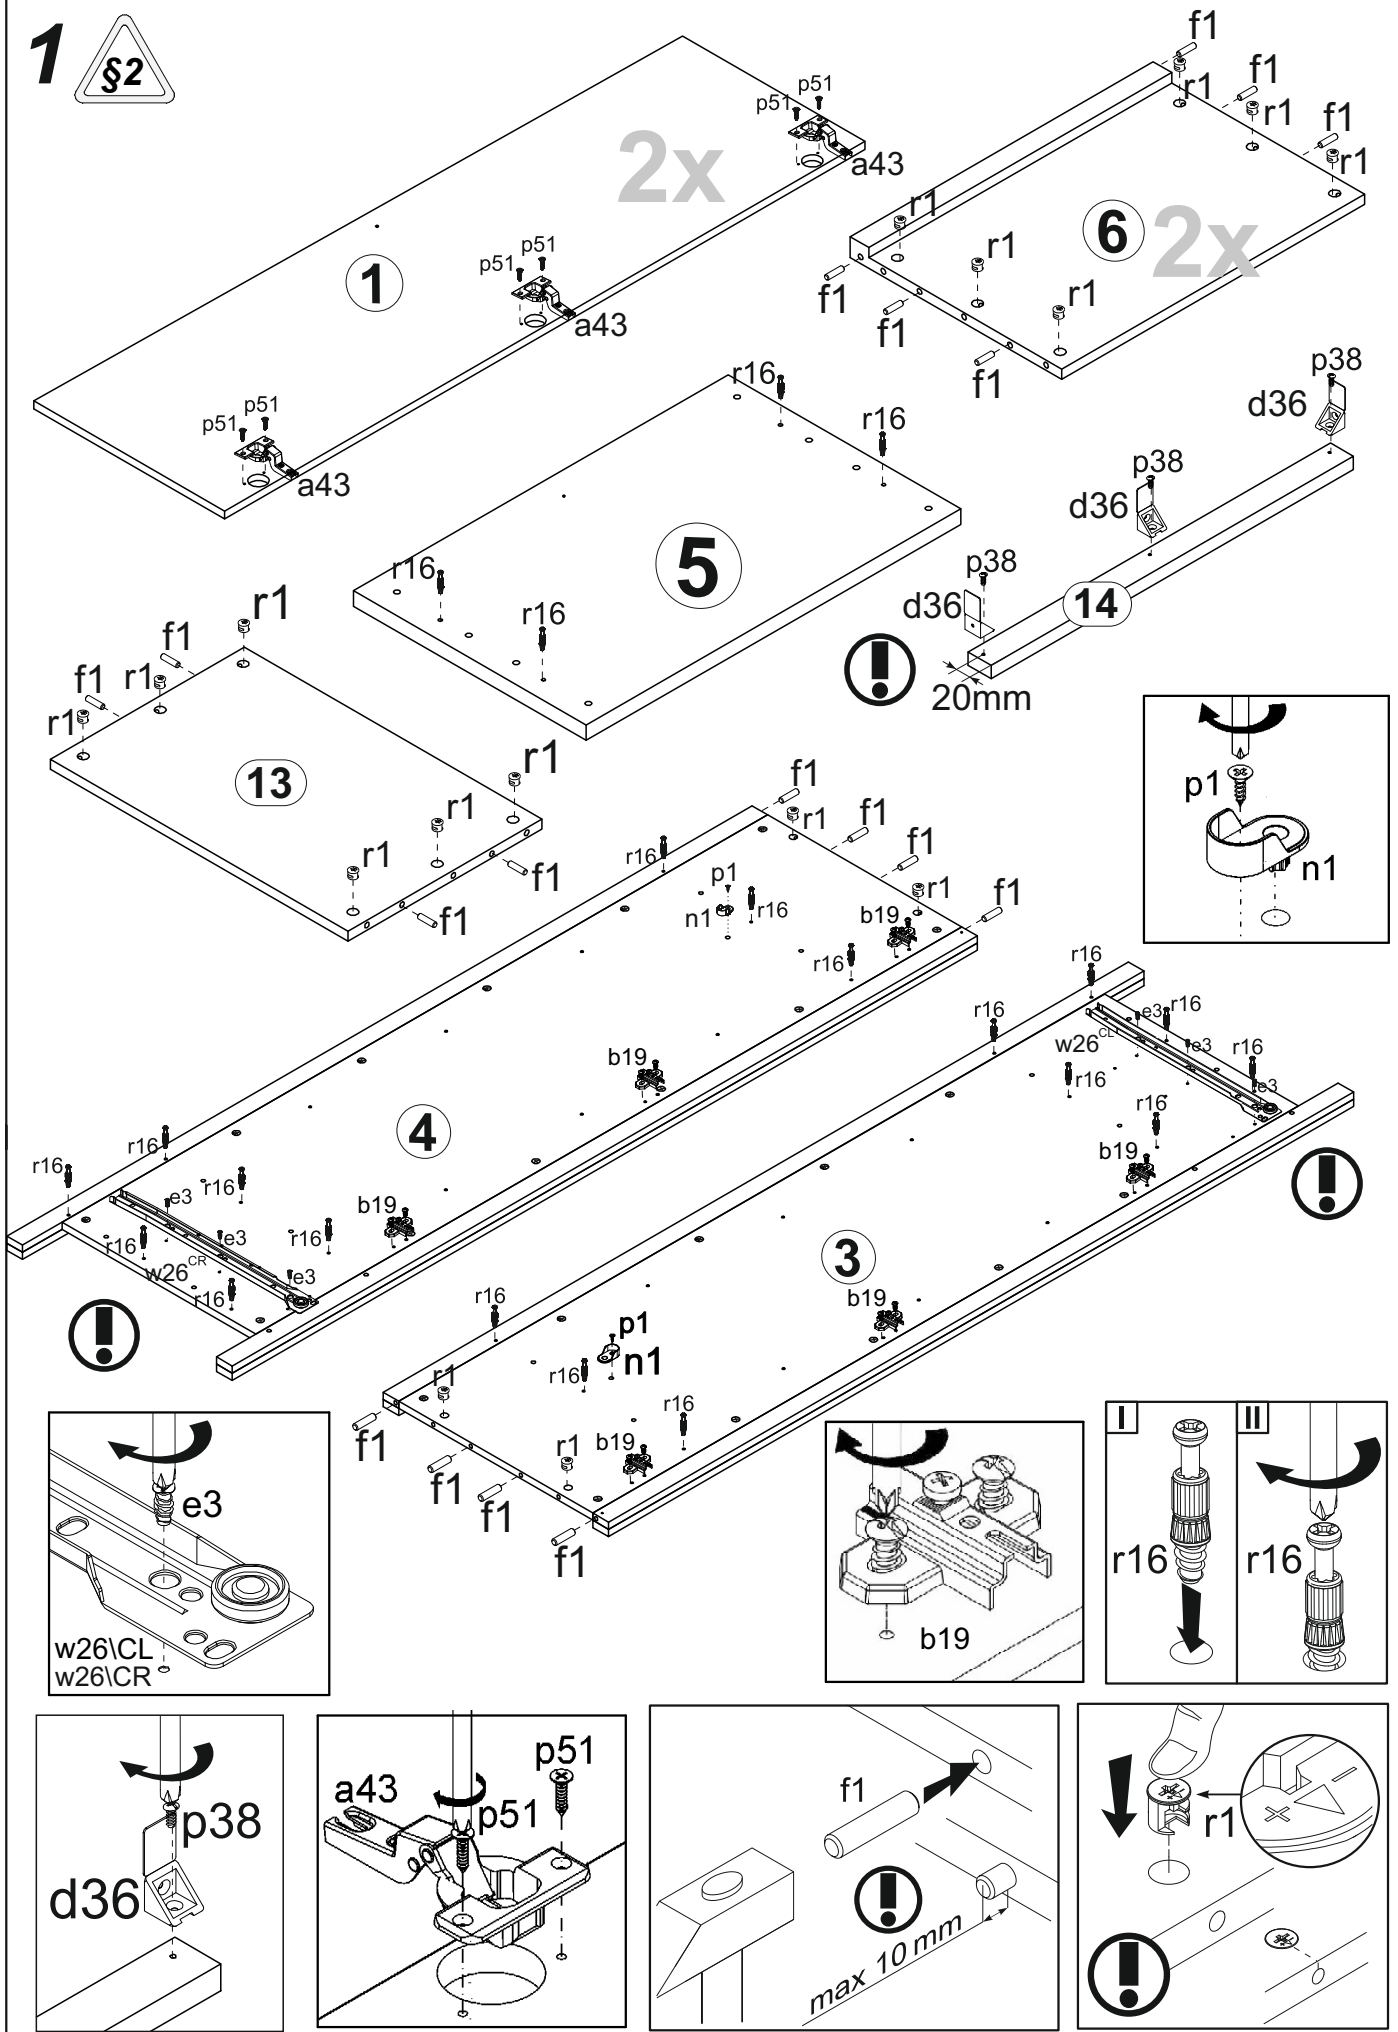

Chos

4147771.06 Šatní skříň/Šatníková skriňa SZF2D1S

A	B	C	D
16	HM1-330	836	540 2/3

A	B	C	D
1	HM1-023	1484	414 3/3
2	HM1-018	831	210 2/3
3	HM1-142	1903	575 1/3
4	HM1-133	1903	575 1/3
5	HM1-210	920	585 2/3
6	HM1-317	836	574 2/3
7	HM1-535	500	140 2/3
8	HM1-536	500	140 2/3

A	B	C	D
9	HM1-530	778	140 2/3
10	HM1-922	499	793 1/3
11	HM1-923	1803	447 1/3
12	LH-1769	1769	14 1/3
13	HM1-326	836	555 2/3
14	HM1-476	836	32 2/3
15	DR-831	831	2/3

1 

2

3

4

5

6