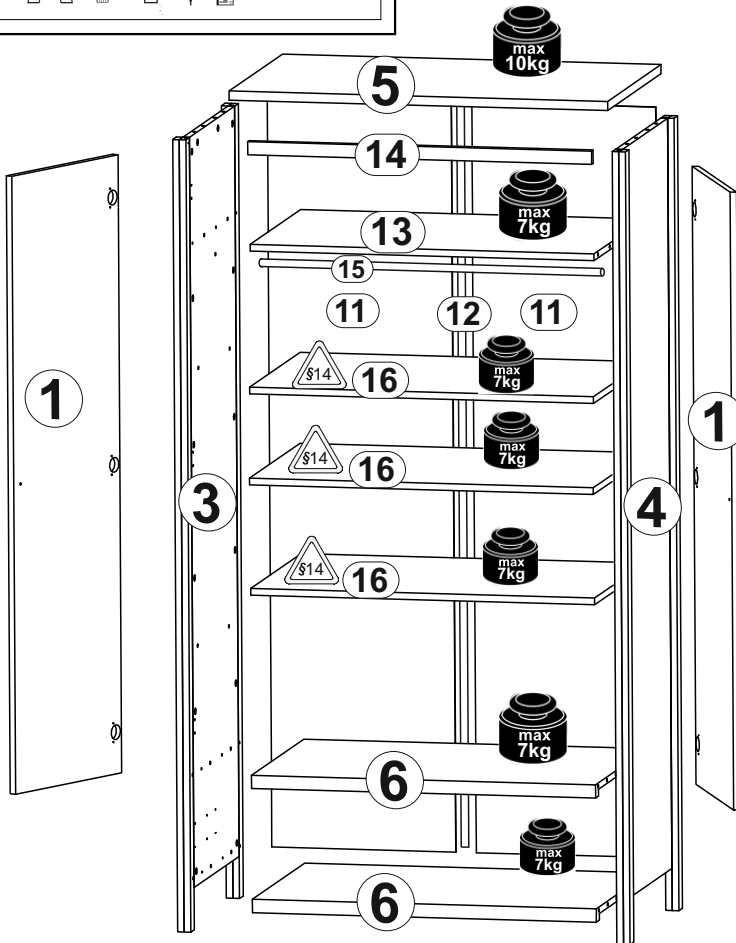

Chos

4147771.06 Šatní skříň/Šatníková skriňa SZF2D1S

A	B	C	D
16	HM1-330	836	540 2/3

A	B	C	D
1	HM1-023	1484	414 3/3
2	HM1-018	831	210 2/3
3	HM1-142	1903	575 1/3
4	HM1-133	1903	575 1/3
5	HM1-210	920	585 2/3
6	HM1-317	836	574 2/3
7	HM1-535	500	140 2/3
8	HM1-536	500	140 2/3

A	B	C	D
9	HM1-530	778	140 2/3
10	HM1-922	499	793 1/3
11	HM1-923	1803	447 1/3
12	LH-1769	1769	14 1/3
13	HM1-326	836	555 2/3
14	HM1-476	836	32 2/3
15	DR-831	831	2/3

1 

2

3

4

5

6