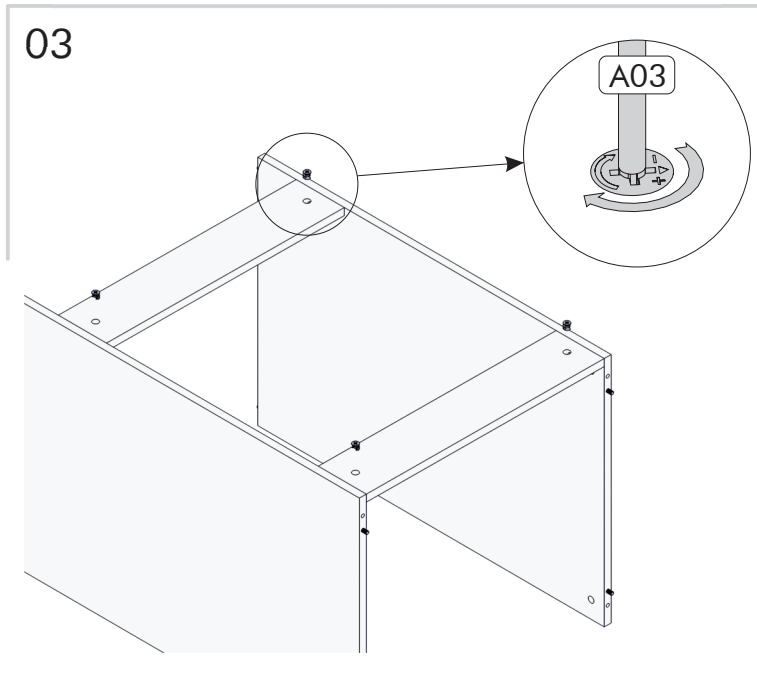

Seznam dílů/Zoznam dielov

Seznam příslušenství/Zoznam príslušenstva

kód	rozměry/rozmary	počet
1	900 x 599 x 18	1
2	900 x 599 x 18	1
3	649 x 602 x 18	1
4	612 x 124 x 18	2

Dovozce/Dovozca: SCONTO Nábytek, s.r.o.,  
 Jeremiášova 947/16, Praha 5/SCONTO Nábytok  
 s.r.o., Nová 10/8144, Trnava