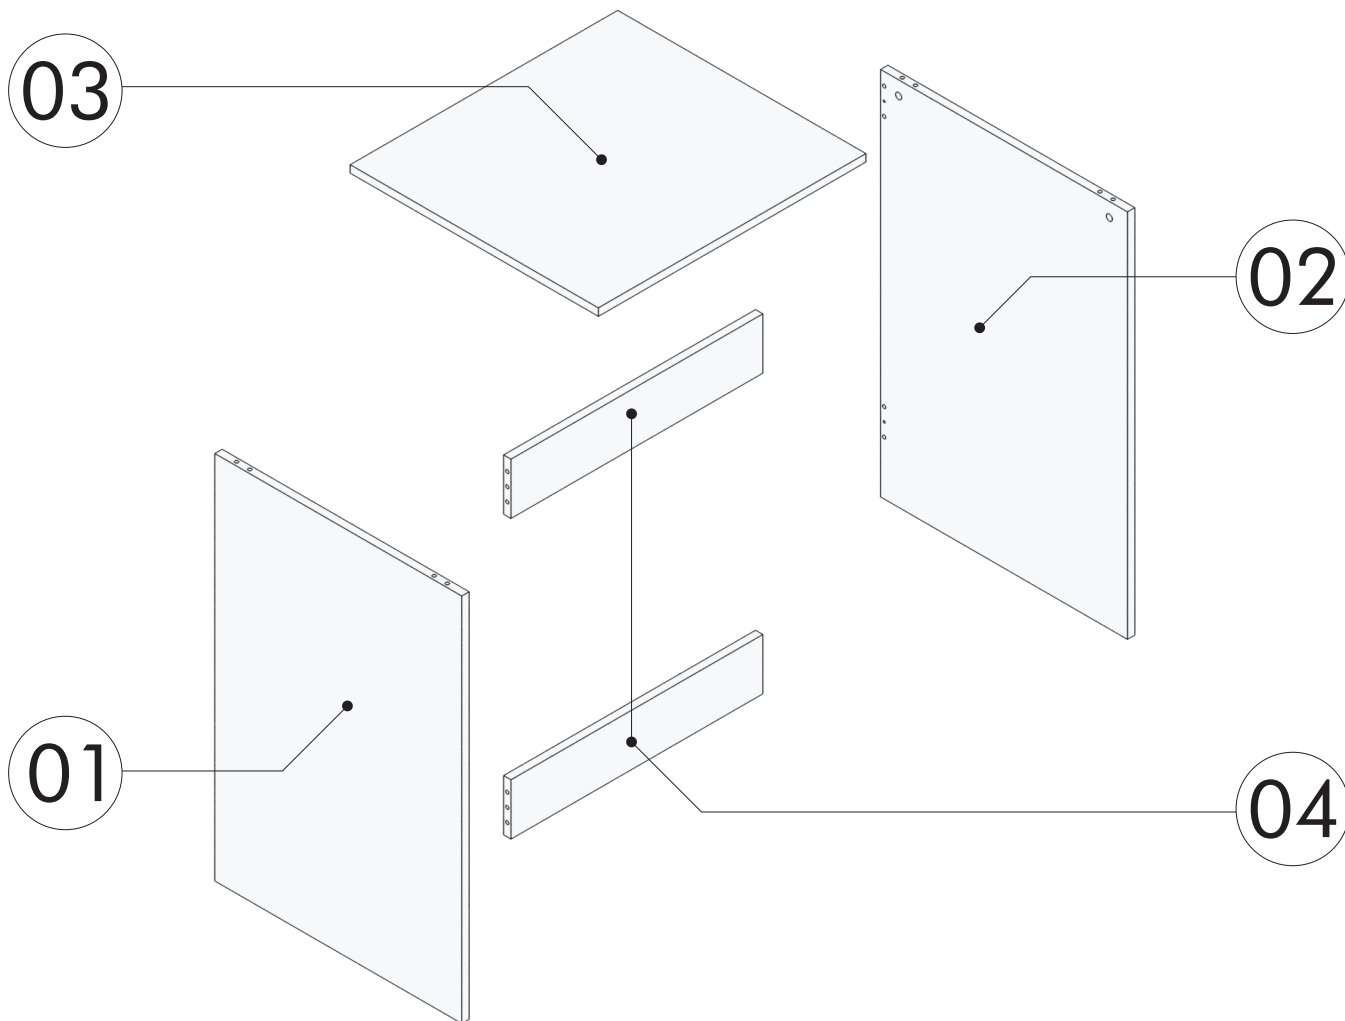

## Skrinka nad pračku SAL

Seznam dílů/Zoznam dielov

Seznam příslušenství/Zoznam príslušenstva

kód	rozměry/rozmary	počet
1	900 x 599 x 18	1
2	900 x 599 x 18	1
3	649 x 602 x 18	1
4	612 x 124 x 18	2

Dovozce/Dovozca: SCONTO Nábytek, s.r.o.,  
 Jeremiášova 947/16, Praha 5/SCONTO Nábytok  
 s.r.o., Nová 10/8144, Trnava