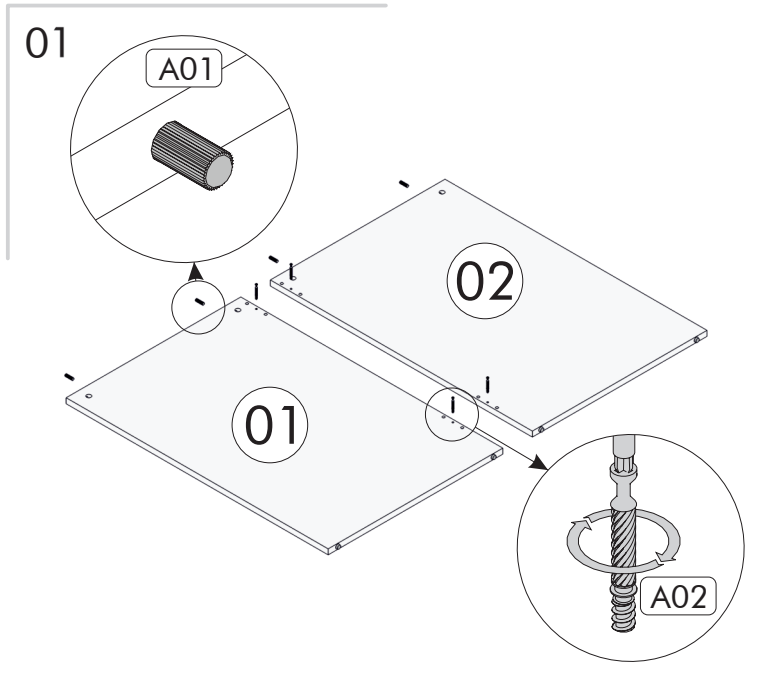

Seznam dílů/Zoznam dielov

Seznam příslušenství/Zoznam príslušenstva

kód	rozměry/rozmary	počet
1	900 x 599 x 18	1
2	900 x 599 x 18	1
3	649 x 602 x 18	1
4	612 x 124 x 18	2

Dovozce/Dovozca: SCONTO Nábytek, s.r.o.,  
 Jeremiášova 947/16, Praha 5/SCONTO Nábytok  
 s.r.o., Nová 10/8144, Trnava