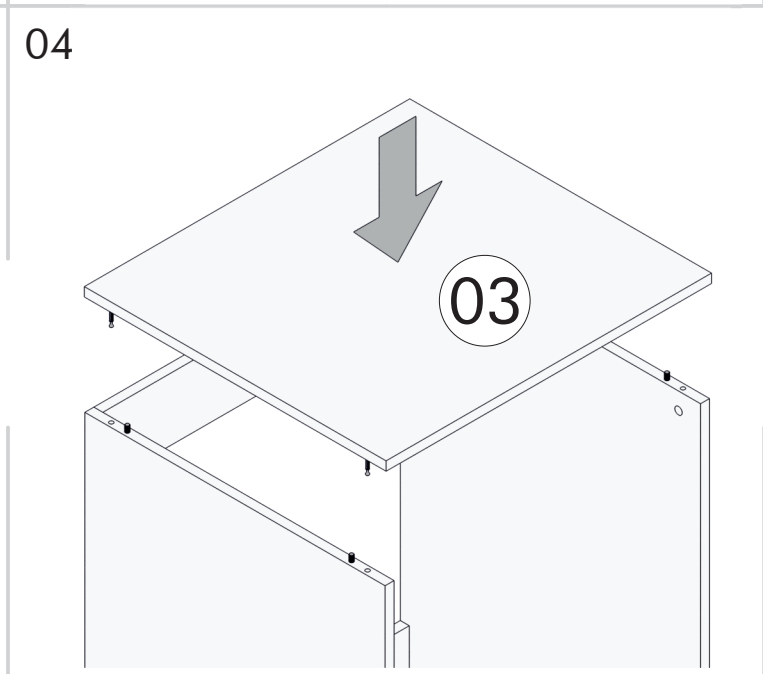

Seznam dílů/Zoznam dielov

Seznam příslušenství/Zoznam príslušenstva

kód	rozměry/rozmary	počet
1	900 x 599 x 18	1
2	900 x 599 x 18	1
3	649 x 602 x 18	1
4	612 x 124 x 18	2

Dovozce/Dovozca: SCONTO Nábytek, s.r.o.,  
 Jeremiášova 947/16, Praha 5/SCONTO Nábytok  
 s.r.o., Nová 10/8144, Trnava