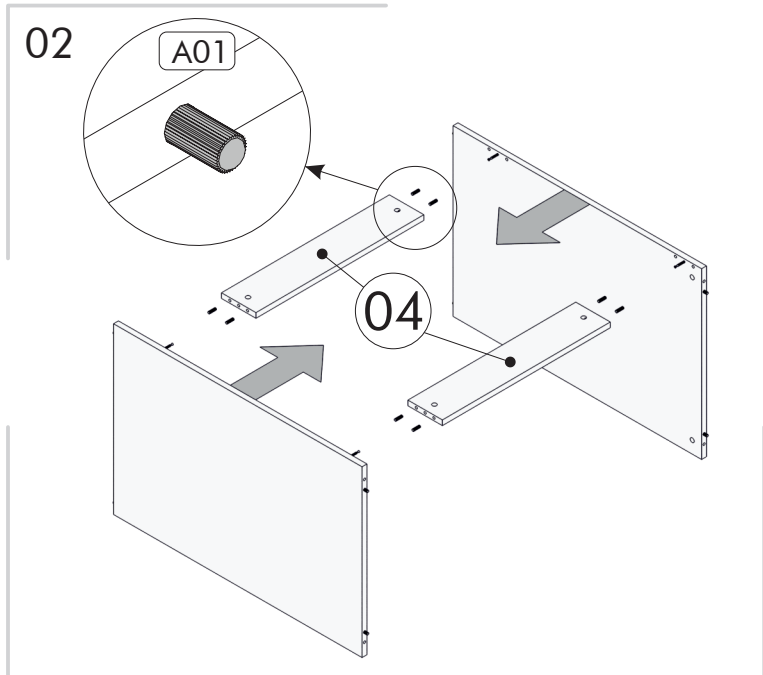

Seznam dílů/Zoznam dielov

Seznam příslušenství/Zoznam príslušenstva

kód	rozměry/rozmary	počet
1	900 x 599 x 18	1
2	900 x 599 x 18	1
3	649 x 602 x 18	1
4	612 x 124 x 18	2

Dovozce/Dovozca: SCONTO Nábytek, s.r.o.,  
 Jeremiášova 947/16, Praha 5/SCONTO Nábytok  
 s.r.o., Nová 10/8144, Trnava