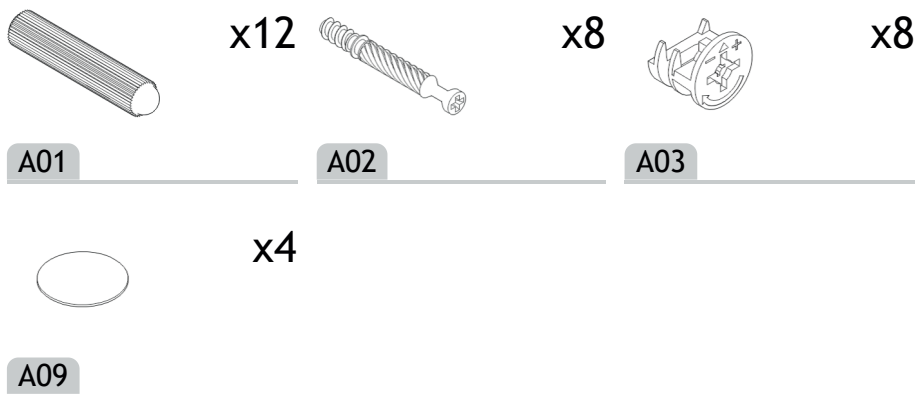

## Skrinka nad pračku SAL

Seznam dílů/Zoznam dielov

Seznam příslušenství/Zoznam príslušenstva

kód	rozměry/rozmary	počet
1	900 x 599 x 18	1
2	900 x 599 x 18	1
3	649 x 602 x 18	1
4	612 x 124 x 18	2

Dovozce/Dovozca: SCONTO Nábytek, s.r.o.,  
 Jeremiášova 947/16, Praha 5/SCONTO Nábytok  
 s.r.o., Nová 10/8144, Trnava