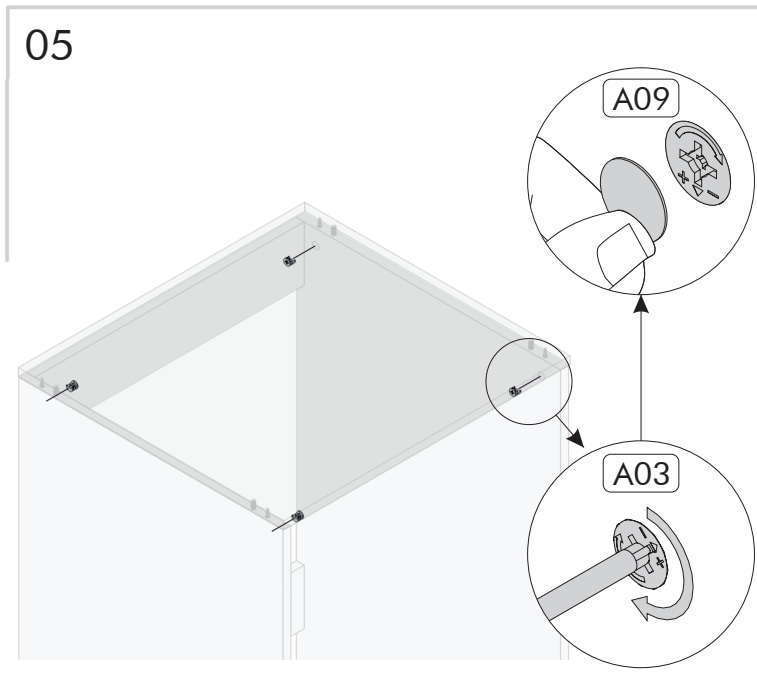

## Skrinka nad pračku SAL

Seznam dílů/Zoznam dielov

Seznam příslušenství/Zoznam príslušenstva

kód	rozměry/rozmary	počet
1	900 x 599 x 18	1
2	900 x 599 x 18	1
3	649 x 602 x 18	1
4	612 x 124 x 18	2

Dovozce/Dovozca: SCONTO Nábytek, s.r.o.,  
 Jeremiášova 947/16, Praha 5/SCONTO Nábytok  
 s.r.o., Nová 10/8144, Trnava