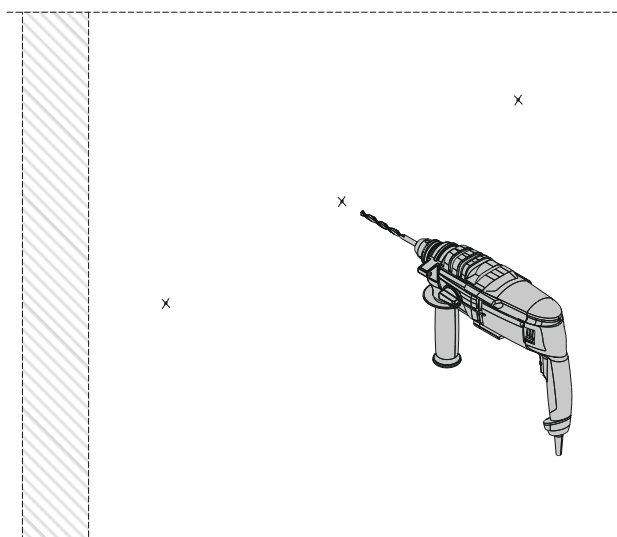

01

02

03

04

05

Dovozce/Dovozca: SCONTO Nábytek,
s.r.o., Jeremiášova 947/16, Praha 5/
SCONTO Nábytok s.r.o., Nová 10/8144,
Trnava