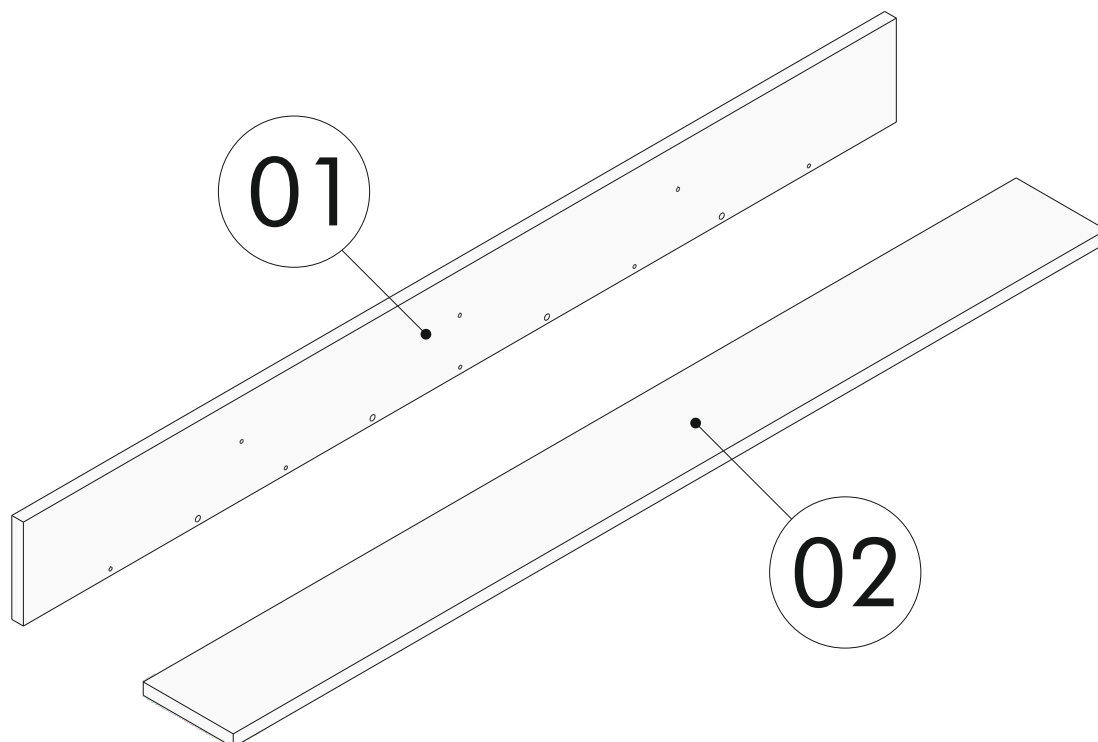

Pro montáž je nutné zajistit:/Pre montáž je nutné zabezpečiť:

1 osoba

Kladivo

Vrtačka/Vrtačka

AKU šroubovák/skrutkovač

Seznam dílů/Zoznam dielov

Seznam příslušenství/Zoznam príslušenstva

kód	rozměry/rozmery	počet	Seznam příslušenství/Zoznam príslušenstva	
01	135.8 x 15 x 1.8	1	 x5 A08 4x50	 x3 A18
02	135.8 x 13 x 1.8	1	 x3 A17 5x70	 x3 A09
			 x4 A01	