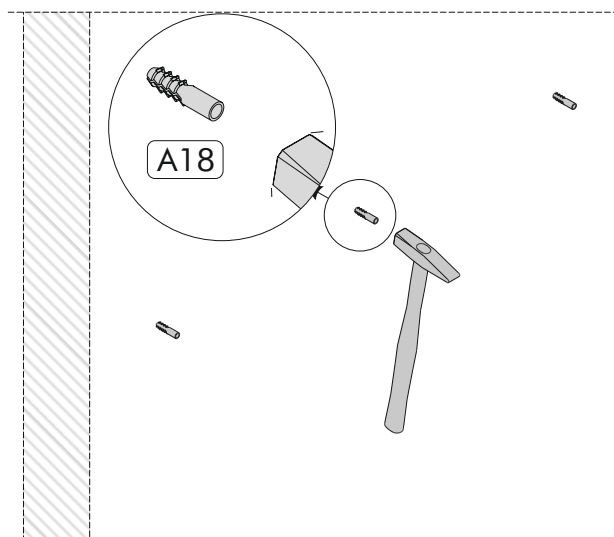

01

02

03

04

05

Dovozce/Dovozca: SCONTO Nábytek,
s.r.o., Jeremiášova 947/16, Praha 5/
SCONTO Nábytok s.r.o., Nová 10/8144,
Trnava