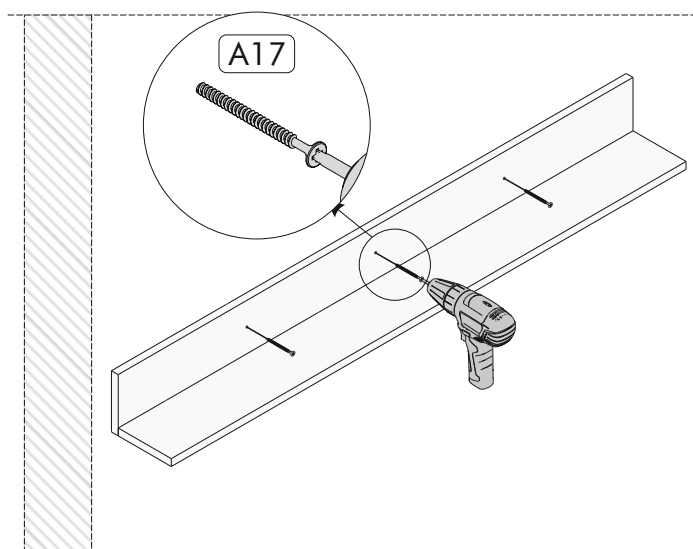

01

02

03

04

05

Dovozce/Dovozca: SCONTO Nábytek,
s.r.o., Jeremiášova 947/16, Praha 5/
SCONTO Nábytok s.r.o., Nová 10/8144,
Trnava