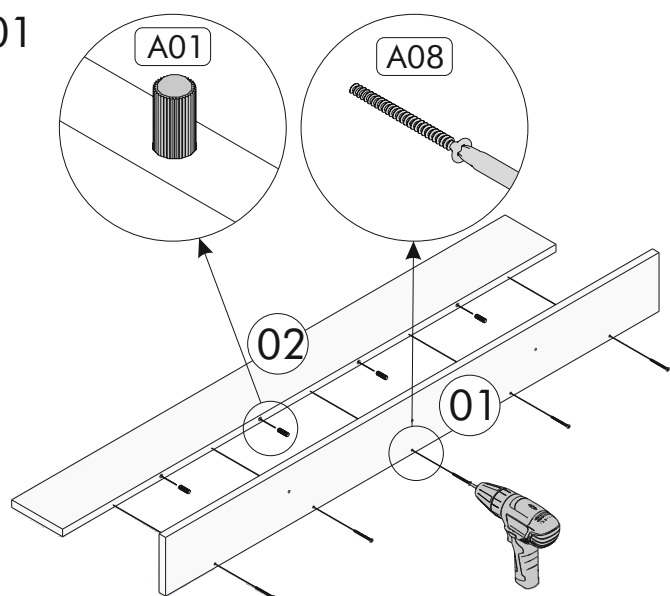

01

02

03

04

05

Dovozce/Dovozca: SCONTO Nábytek,
s.r.o., Jeremiášova 947/16, Praha 5/
SCONTO Nábytok s.r.o., Nová 10/8144,
Trnava