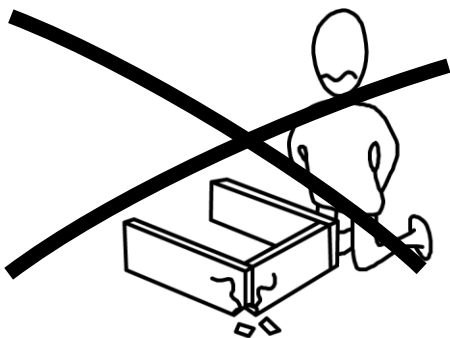

Aby sme vám mohli poskytovať stále lepšie služby a využívali aj odpadové materiály opäť vo výrobnom procese, podporte prosím recykláciu... Ďakujeme, že ste si nás vybrali :)

Vážený zákazníku,

Vámi zakoupený produkt prošel před dodáním důkladnou kontrolou kvality. Přesto může během přepravy dojít k poškození. V takovém případě nemusíte vracet kompletní výrobek, můžeme Vám zaslat jakýkoliv náhradní díl. Poznamenejte si číslo dílu použité v montážním návodu, aby bylo možné dodat správný díl. Než začnete s montáží, zkontrolujte všechny díly z hlediska poškození a kompletnosti. Pro důkladnou práci můžete díly otřít suchým hadříkem. Pokud jste zakoupili více než jeden produkt, ujistěte se, že sestavujete produkty jeden po druhém, aby nedošlo k záměně. Jednotlivé díly vždy přepravujte minimálně ve 2 osobách, a to jen nadzvednutím, ne posouváním, předejte tak poškození. Pro delší přepravu doporučujeme přepravu v kartonové krabici. K čištění výrobku postačí vlhký bavlněný hadřík a běžné čisticí prostředky pro domácnost. Chrňte svůj výrobek před zvýšeným teplem, zvýšeným chladem a vlhkostí. Používejte výrobek pouze k určenému účelu.