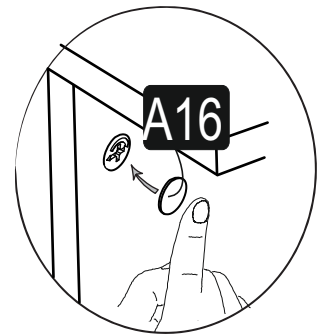

Dovozce/Dovozca: SCONTO Nábytek, s.r.o.,
Jeremiášova 947/16, Praha 5/SCONTO
Nábytok s.r.o., Nová 10/8144, Trnava