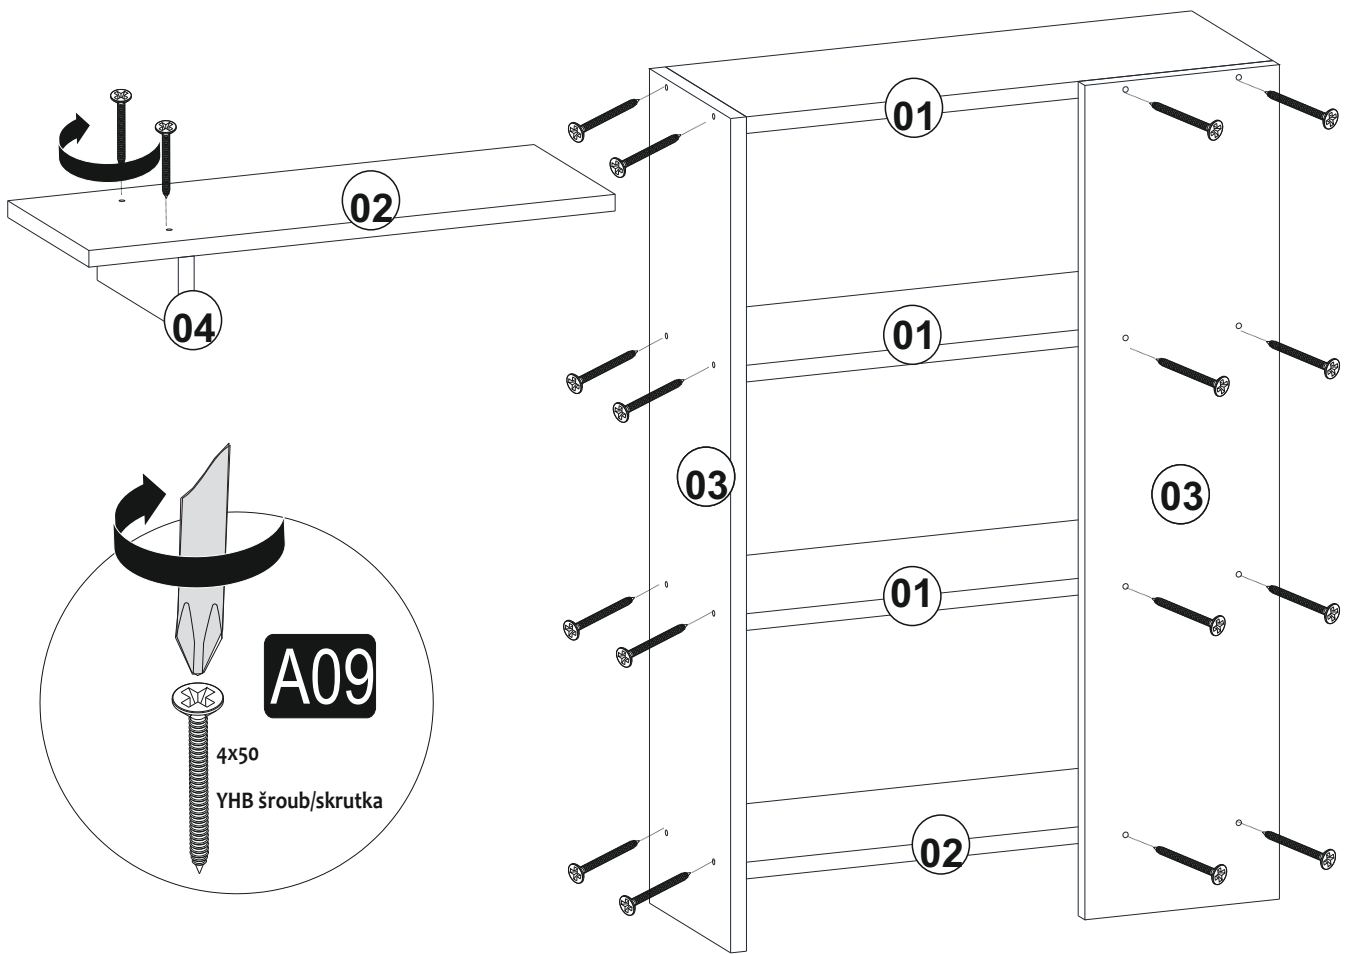

Dovozce/Dovozca: SCONTO Nábytek, s.r.o.,
Jeremiášova 947/16, Praha 5/SCONTO
Nábytok s.r.o., Nová 10/8144, Trnava