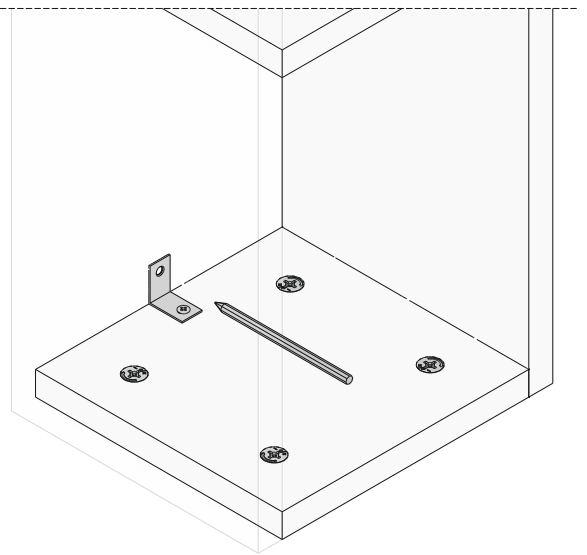

kód	rozměry/rozmary	ks	SEZNAM PŘÍSLUŠENSTVÍ/ZOZNAM PŘÍSLUŠENSTVA		
01	90 x 18.5 x 1.8 cm	2	 x8	 x16	 x16
02	18.5 x 18.5 x 1.8 cm	4	A01	A35	A03
			 x16	 x3	 x3
			A09	L	A06 3.5x18
			 x3	 x3	
			A18	A17 5x70	

01

02

03

VERTIKÁL

HORIZONTÁL

04

OZNAČENÍ/OZNAČENIE

05