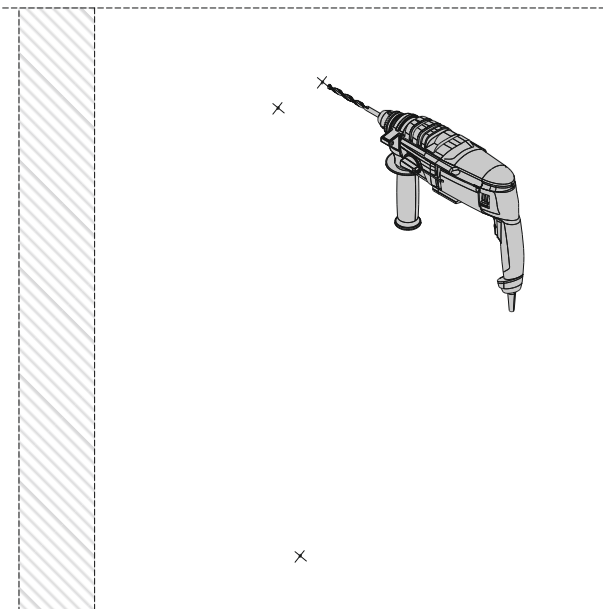

kód	rozměry/rozmary	ks	SEZNAM PŘÍSLUŠENSTVÍ/ZOZNAM PŘÍSLUŠENSTVA		
01	90 x 18.5 x 1.8 cm	2	 x8	 x16	 x16
02	18.5 x 18.5 x 1.8 cm	4	A01	A35	A03
			 x16	 x3	 x3
			A09	L	A06 3.5x18
			 x3	 x3	
			A18	A17 5x70	

01

02

03

VERTIKÁL

HORIZONTÁL

04

OZNAČENÍ/OZNAČENIE

05