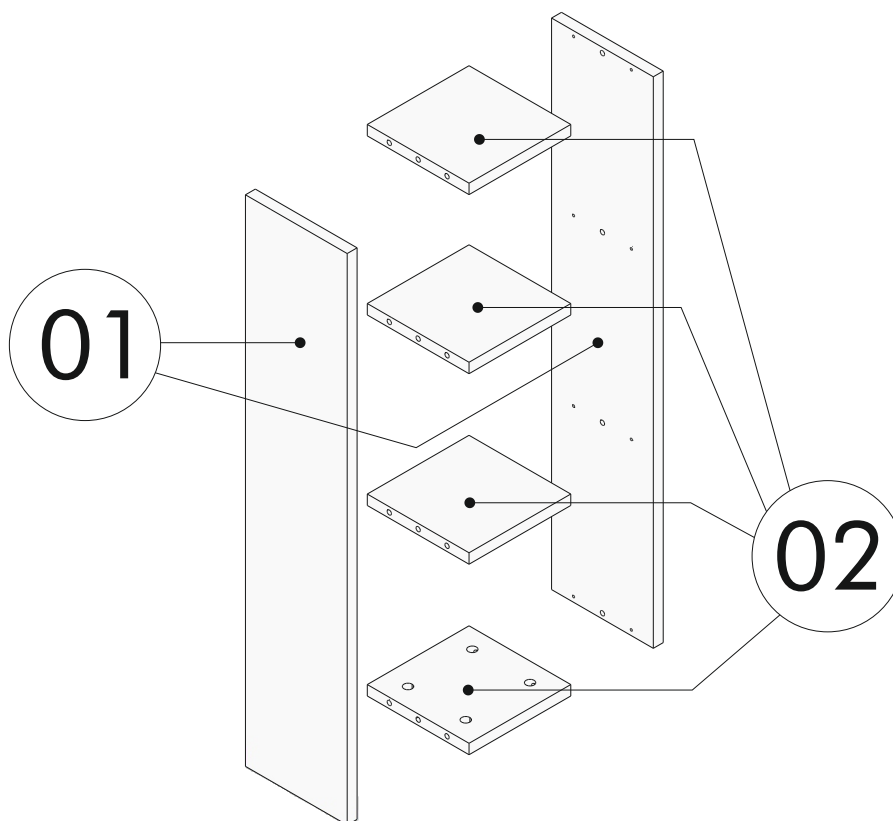

PŘED ZAČÁTKEM MONTÁŽE SI ZAJISTĚTE./PRED ZAČIATKOM MONTÁŽE SI ZAISTITE:

1 osoba

Šroubovák/Skrutkovač

Kladivo

El. šroubovák/ El.skrutkovač

Vrtačka/Vřtačka

SEZNAM DÍLŮ/ZOZNAM DIELOV

SEZNAM PŘÍSLUŠENSTVÍ/ZOZNAM PŘÍSLUŠENSTVA

kód	rozměry/rozmary	ks	SEZNAM PŘÍSLUŠENSTVÍ/ZOZNAM PŘÍSLUŠENSTVA		
01	90 x 18.5 x 1.8 cm	2	 x8	 x16	 x16
02	18.5 x 18.5 x 1.8 cm	4	A01	A35	A03
			 x16	 x3	 x3
			A09	L	A06 3.5x18
			 x3	 x3	
			A18	A17 5x70	

01

02

03

VERTIKÁL

HORIZONTÁL

04

OZNAČENÍ/OZNAČENIE

05