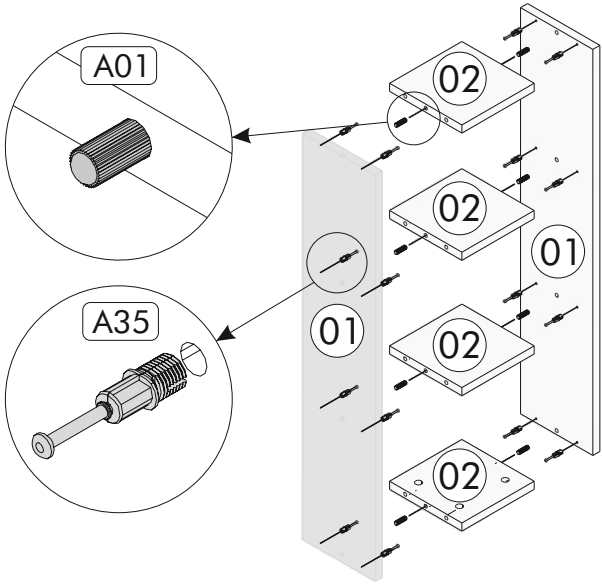

01

02

03

VERTIKÁL

HORIZONTÁL

04

OZNAČENÍ/OZNAČENIE

05

06