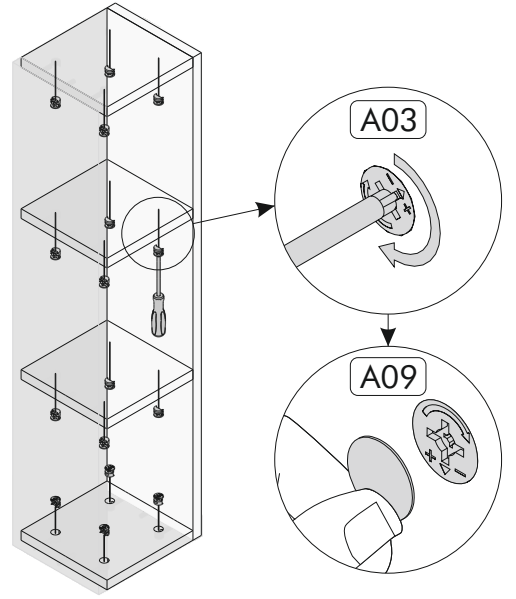

01

02

03

VERTIKÁL

HORIZONTÁL

04

OZNAČENÍ/OZNAČENIE

05

06