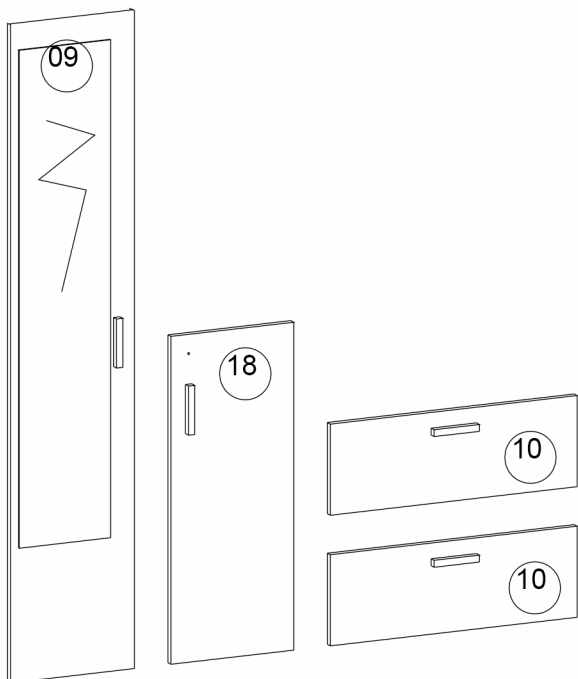

A01  14x	A06  2x	A60  64 mm 5x	A10  3,5x18 44x
A12  9x	A13  9x	A16  46x 3x	A36  4x

Montážní/
Montážny návod

Předsíňová sestava
Predsieňová zostava
DONEL

Pro montáž je potřebné:
Na montáž je potřebné:

A01  14x	A06  2x	A60 64 mm  5x	A10 3,5x18  44x
A12  9x	A13  9x	A16  1 46x 2 3 x	A36  4x