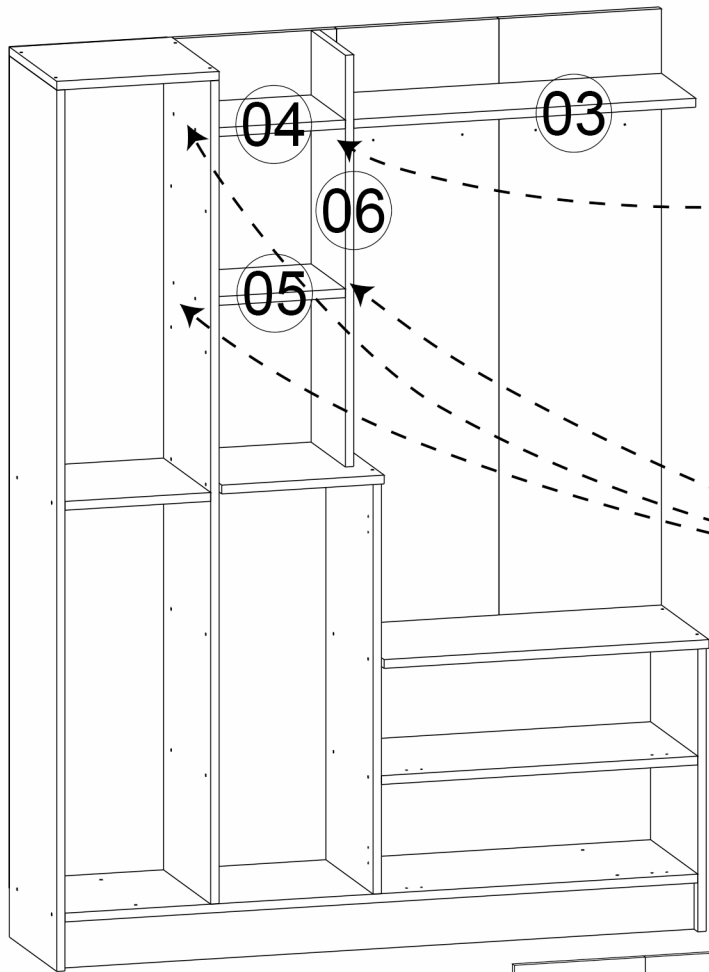

A01 14x	A06 2x	A60 64 mm 5x	A10 3,5x18 44x
A12 9x	A13 9x	A16 1 46x 2 3 x	A36 4x

5