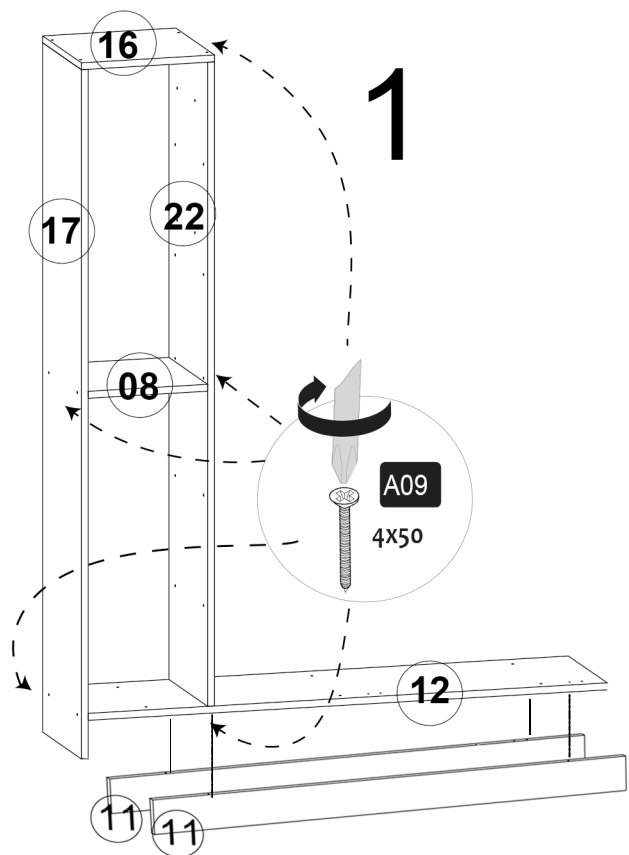

A01  14x	A06  2x	A60  64 mm 5x	A10  3,5x18 44x
A12  9x	A13  9x	A16  46x 3x	A36  4x

Montážní/
Montážny návod

Předsíňová sestava
Predsieňová zostava
DONEL

Pro montáž je potřebné:
Na montáž je potřebné:

A01  14x	A06  2x	A60 64 mm  5x	A10 3,5x18  44x
A12  9x	A13  9x	A16  1 46x 2 3 x	A36  4x