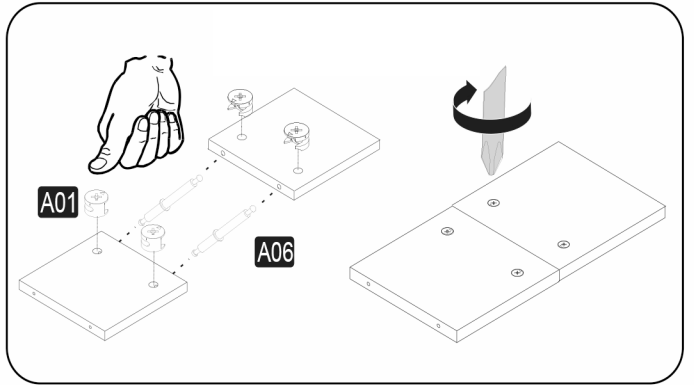

A01 14x	A06 2x	A60 64 mm 5x	A10 3,5x18 44x
A12 9x	A13 9x	A16 1 46x 2 3 x	A36 4x

5