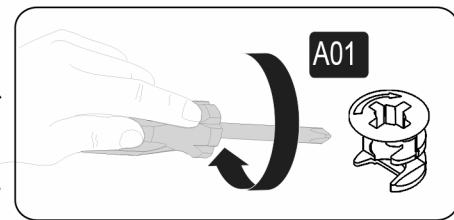

A01 14x	A06 2x	A60 64 mm 5x	A10 3,5x18 44x
A12 9x	A13 9x	A16 1 46x 2 3 x	A36 4x

5

6