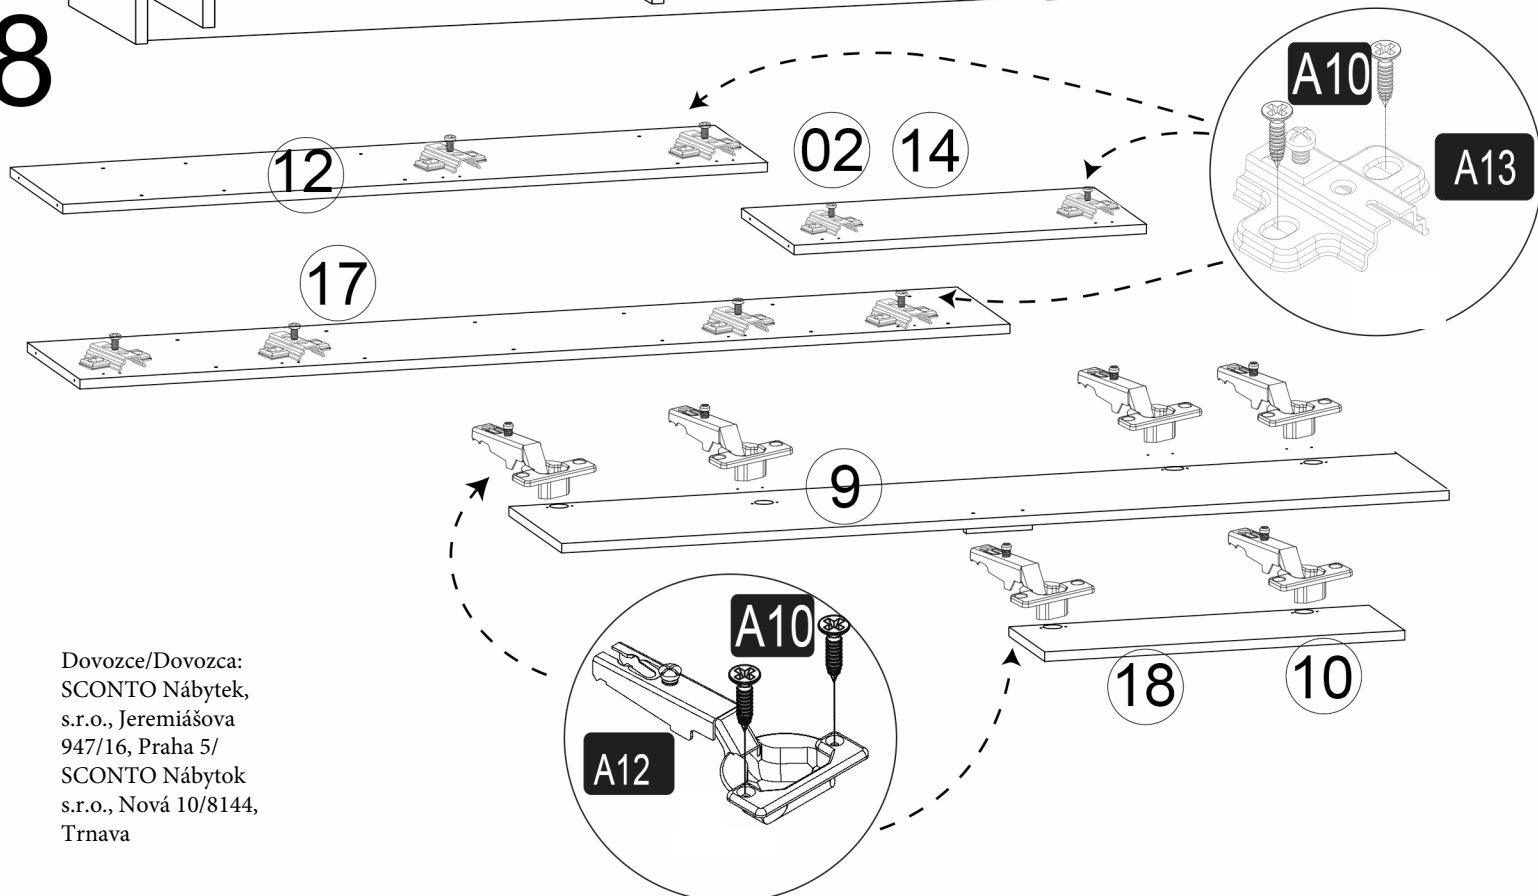

Dovozce/Dovozca:
SCONTO Nábytek,
s.r.o., Jeremiášova
947/16, Praha 5/
SCONTO Nábytok
s.r.o., Nová 10/8144,
Trnava