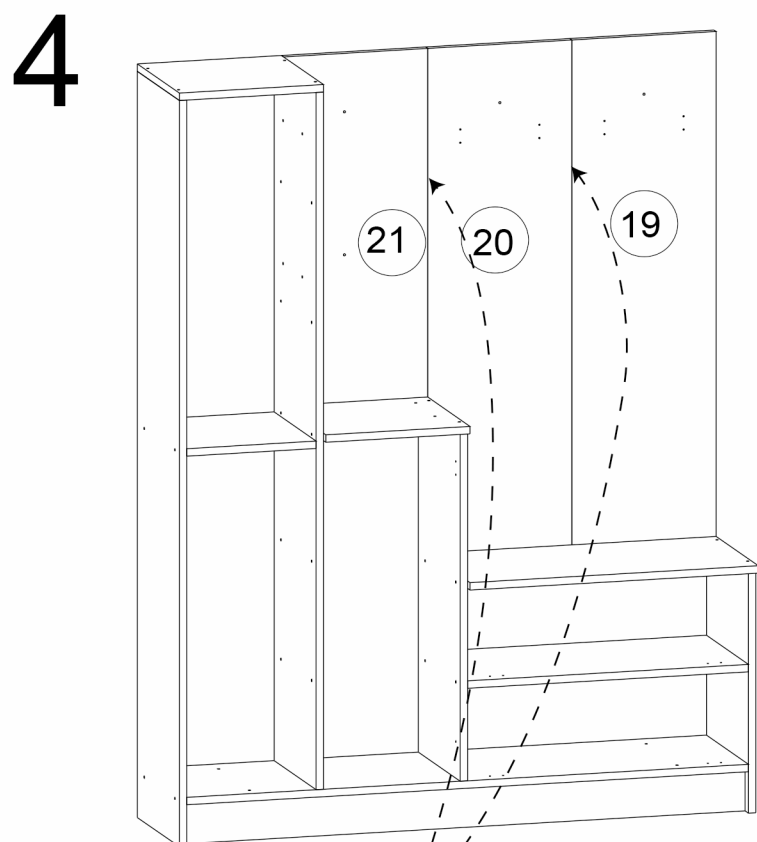

A01  14x	A06  2x	A60  64 mm 5x	A10  3,5x18 44x
A12  9x	A13  9x	A16  46x 3x	A36  4x

Montážní/
Montážny návod

Předsíňová sestava
Predsieňová zostava
DONEL

Pro montáž je potřebné:
Na montáž je potřebné:

A01  14x	A06  2x	A60 64 mm  5x	A10 3,5x18  44x
A12  9x	A13  9x	A16  1 46x 2 3 x	A36  4x