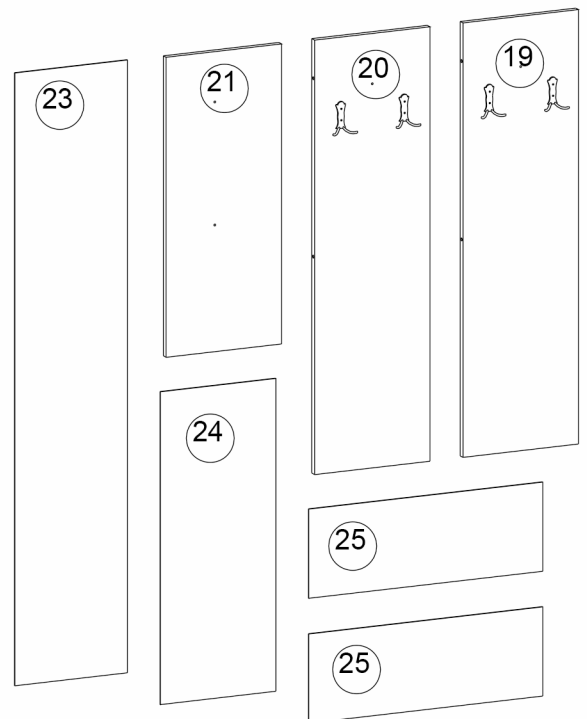

A01  14x	A06  2x	A60  64 mm 5x	A10  3,5x18 44x
A12  9x	A13  9x	A16  46x 3x	A36  4x

Montážní/
Montážny návod

Předsíňová sestava
Predsieňová zostava
DONEL

Pro montáž je potřebné:
Na montáž je potřebné:

A01  14x	A06  2x	A60 64 mm  5x	A10 3,5x18  44x
A12  9x	A13  9x	A16  1 46x 2 3 x	A36  4x