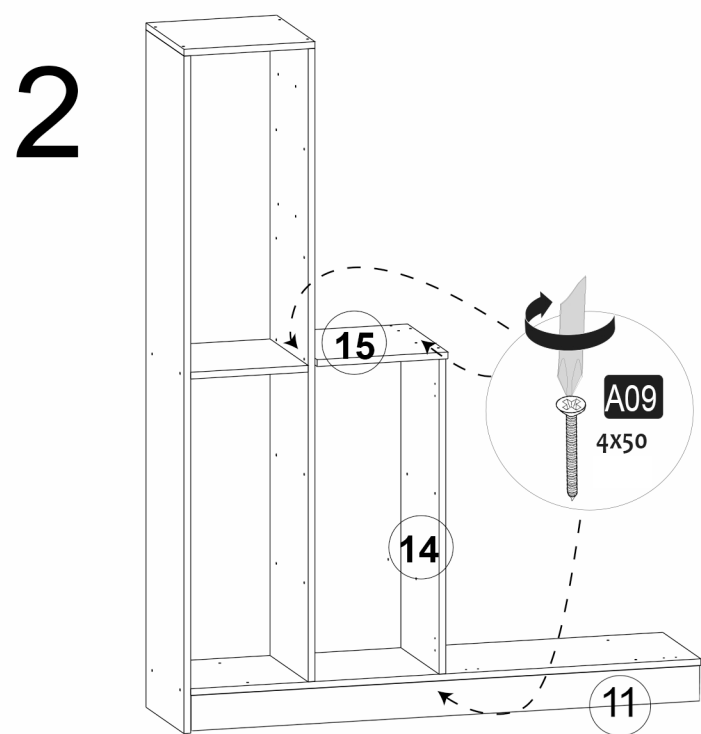

A01  14x	A06  2x	A60  64 mm 5x	A10  3,5x18 44x
A12  9x	A13  9x	A16  46x 3x	A36  4x

Montážní/
Montážny návod

Předsíňová sestava
Predsieňová zostava
DONEL

Pro montáž je potřebné:
Na montáž je potřebné:

A01  14x	A06  2x	A60 64 mm  5x	A10 3,5x18  44x
A12  9x	A13  9x	A16  1 46x 2 3 x	A36  4x