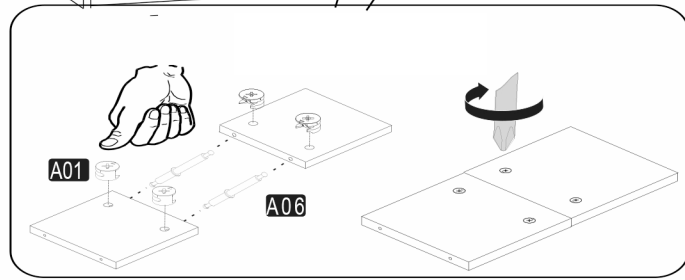

A01  14x	A06  2x	A60  64 mm 5x	A10  3,5x18 44x
A12  9x	A13  9x	A16  46x 3x	A36  4x

Montážní/
Montážny návod

Předsíňová sestava
Predsieňová zostava
DONEL

Pro montáž je potřebné:
Na montáž je potřebné:

A01  14x	A06  2x	A60 64 mm  5x	A10 3,5x18  44x
A12  9x	A13  9x	A16  1 46x 2 3 x	A36  4x