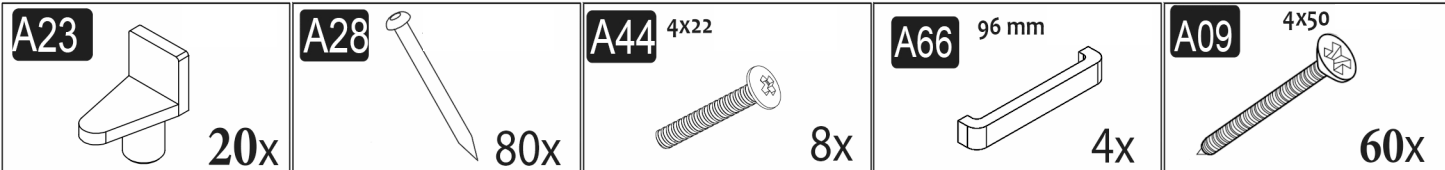

7

8

Dovozce/Dovozca:
SCONTO Nábytek,
s.r.o., Jeremiášova
947/16, Praha 5/
SCONTO Nábytok
s.r.o., Nová 10/8144,
Trnava