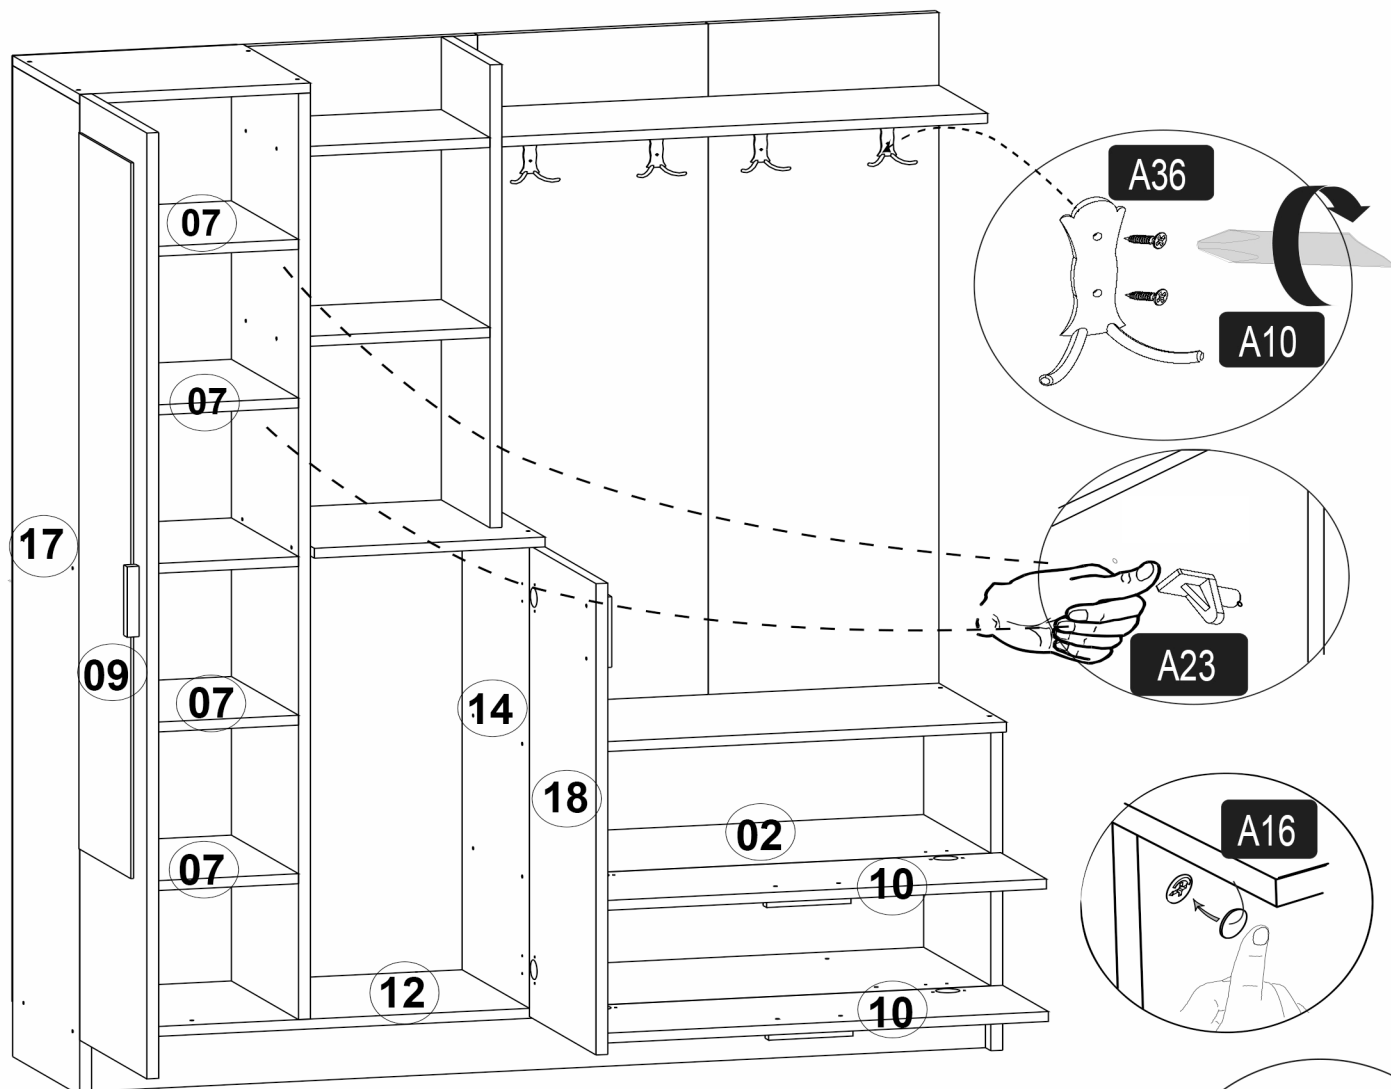

7

8

Dovozce/Dovozca:
SCONTO Nábytek,
s.r.o., Jeremiášova
947/16, Praha 5/
SCONTO Nábytok
s.r.o., Nová 10/8144,
Trnava