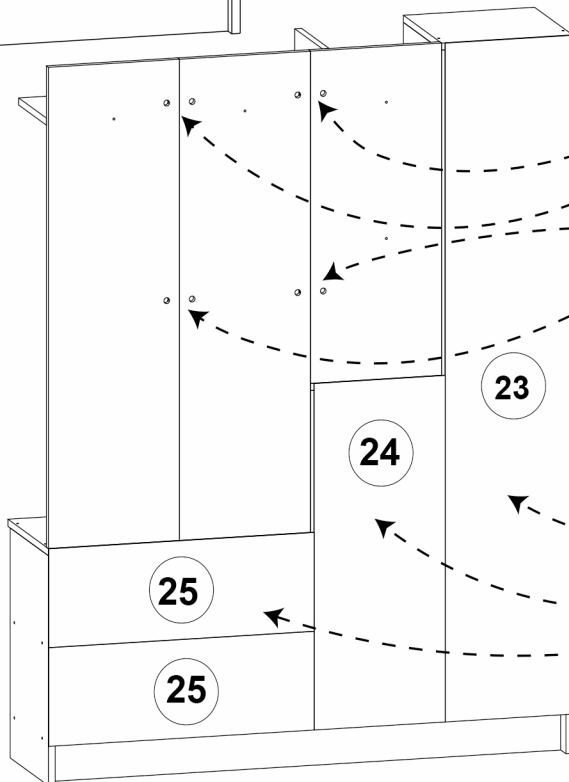

A01 14x	A06 2x	A60 64 mm 5x	A10 3,5x18 44x
A12 9x	A13 9x	A16 1 46x 2 3 x	A36 4x

5

6