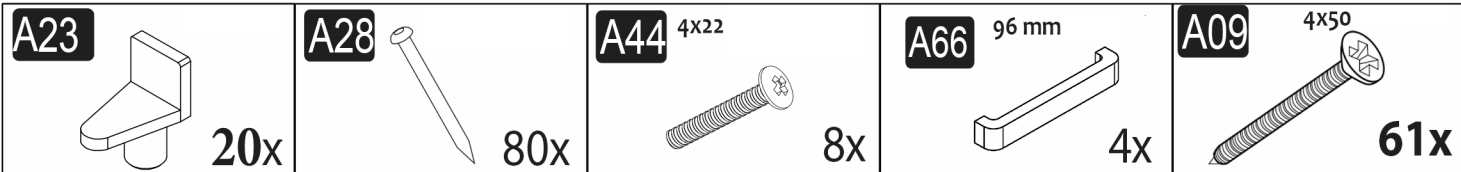

A01  14x	A06  2x	A60  64 mm 5x	A10  3,5x18 44x
A12  9x	A13  9x	A16  46x 3x	A36  4x

Montážní/
Montážny návod

Předsíňová sestava
Predsieňová zostava
DONEL

Pro montáž je potřebné:
Na montáž je potřebné:

A01  14x	A06  2x	A60 64 mm  5x	A10 3,5x18  44x
A12  9x	A13  9x	A16  1 46x 2 3 x	A36  4x