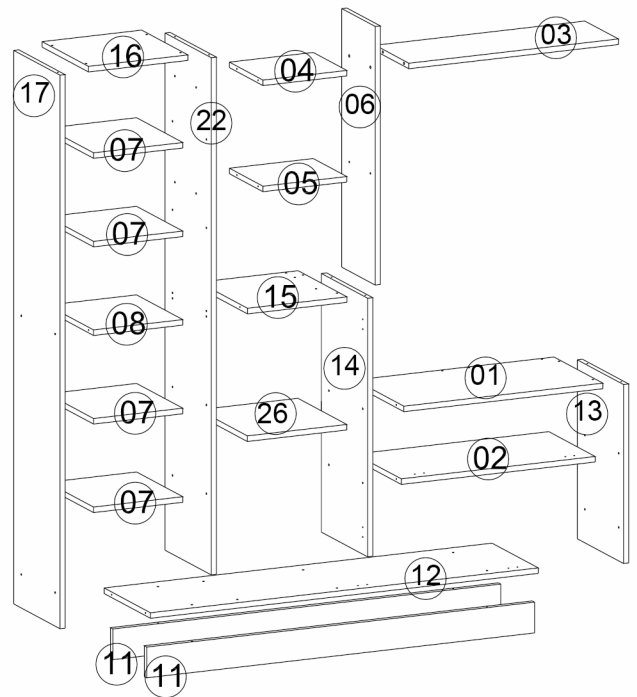

A01  14x	A06  2x	A60  64 mm 5x	A10  3,5x18 44x
A12  9x	A13  9x	A16  46x 3x	A36  4x

Montážní/
Montážny návod

Předsíňová sestava
Predsieňová zostava
DONEL

Pro montáž je potřebné:
Na montáž je potřebné:

A01  14x	A06  2x	A60 64 mm  5x	A10 3,5x18  44x
A12  9x	A13  9x	A16  1 46x 2 3 x	A36  4x