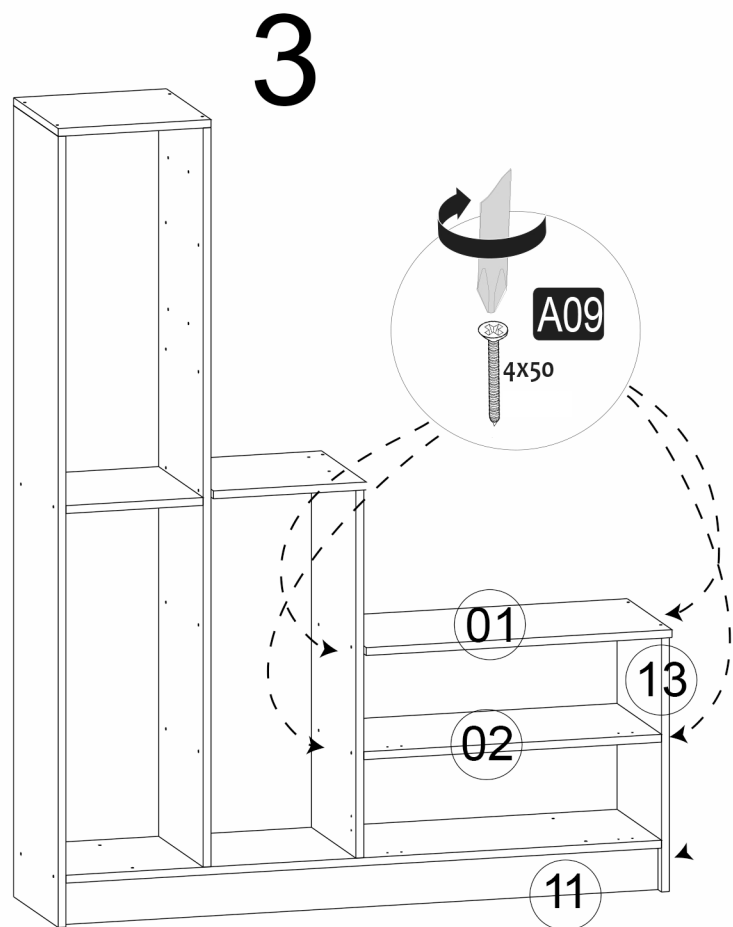

A01  14x	A06  2x	A60  64 mm 5x	A10  3,5x18 44x
A12  9x	A13  9x	A16  46x 3x	A36  4x

Montážní/
Montážny návod

Předsíňová sestava
Predsieňová zostava
DONEL

Pro montáž je potřebné:
Na montáž je potřebné:

A01  14x	A06  2x	A60 64 mm  5x	A10 3,5x18  44x
A12  9x	A13  9x	A16  1 46x 2 3 x	A36  4x