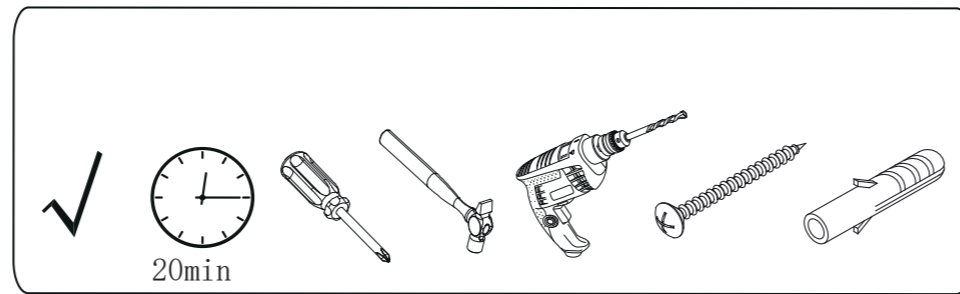

Montážní/Montážny návod

max. zatižení/zatáženie: 5kg/věšák/vešiak