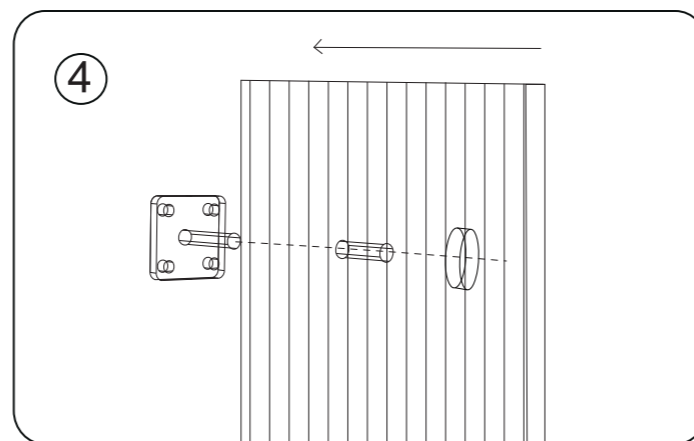

Montážní/Montážny návod

max. zatižení/zatáženie: 5kg/věšák/vešiak