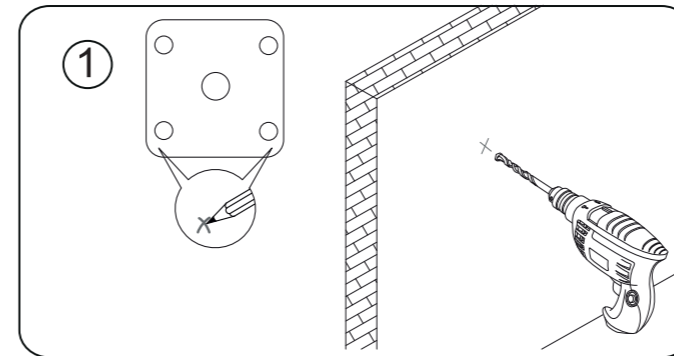

Montážní/Montážny návod

max. zatižení/zatáženie: 5kg/věšák/vešiak