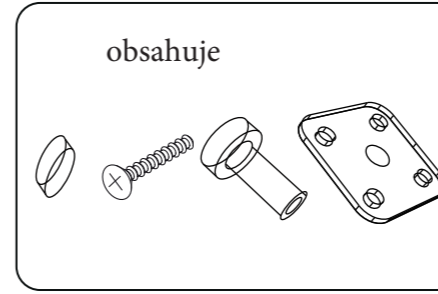

Montážní/Montážny návod

max. zatižení/zatáženie: 5kg/věšák/vešiak