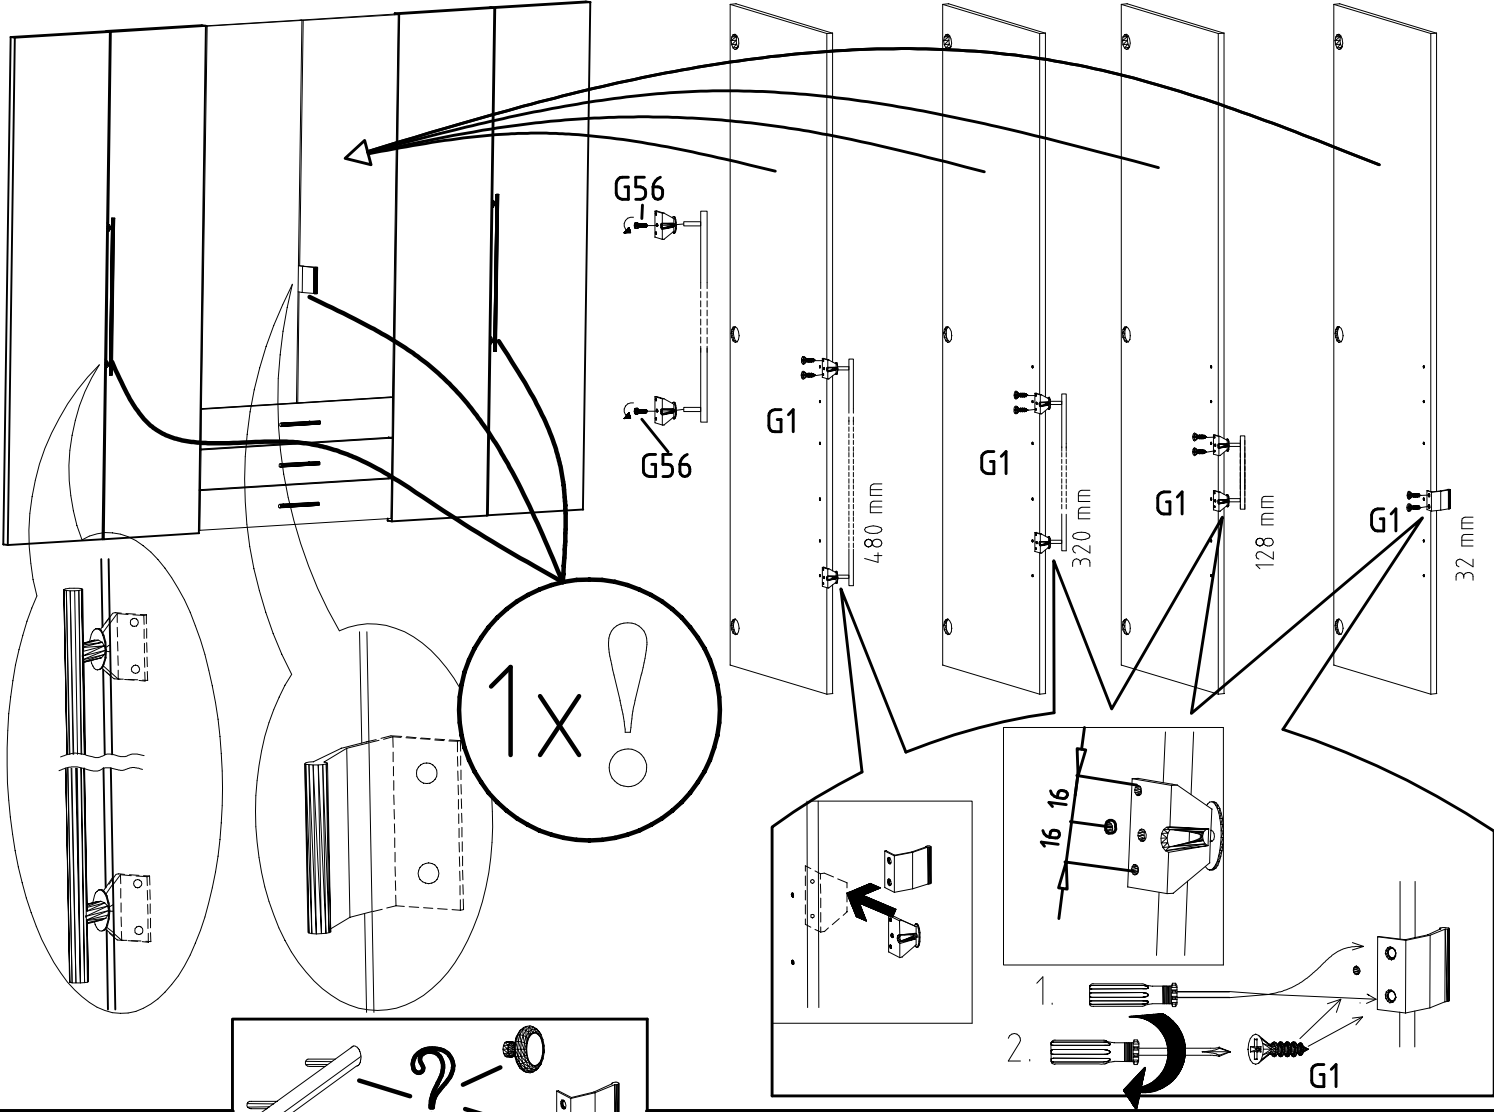

7

- L7 
- 111 610 
- K1 
- 117 001 3,5 x 15 mm 
- G1 
- 121 370 
- C 
- 111 103 
- M 
- 112 268

21

22

K20
870mm
112 402

23

24

25

3,5 x 15 mm 121 370	G1	4,0 x 12 mm 122 625	G56
------------------------	----	------------------------	-----

	SP27
4 X 27mm	
122620	
4,0x22	G49
122 609	

(121 370)	(G 1)	(4x)

Änderungen die dem technischen Fortschritt geschuldet sind, behalten wir uns vor!
 Bei nicht vorschriftsmäßiger und/ oder nicht fachmännischer Montage wird bei Personen- und/ oder Sachschäden keinerlei Haftung übernommen.
 WIMEX Wohnbedarf/ Import Export Handels GmbH/ Postfach 1407/ 49112 Georgsmarienhütte/ Germany
 Tel.:(+49) 05401 8598 72 Fax.:(+49) 05401 8598 33 Mail: service_H@wimex-online.com