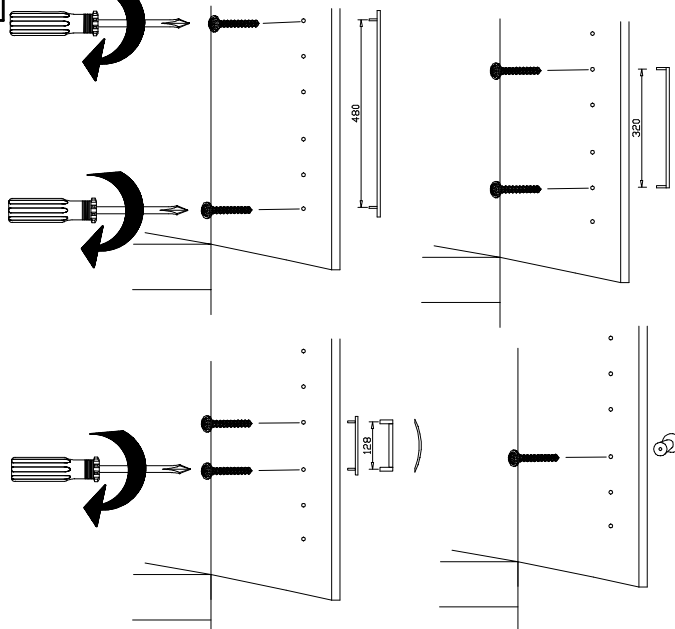

1

2

3

4

T3

5

6

- L7 
- 111 610 
- K1 
- 117 001 3,5 x 15 mm 
- G1 
- 121 370 
- A 
- M 
- 112 268 
- F 
- 111 229 

7

- L7 
- 111 610 
- K1 
- 117 001 3,5 x 15 mm 
- G1 
- 121 370 
- C 
- 111 103 
- M 
- 112 268

21

22

K20
870mm
112 402

23

24

25

3,5 x 15 mm 121 370	G1	4,0 x 12 mm 122 625	G56
------------------------	----	------------------------	-----

	SP27
4 X 27mm	
122620	
4,0x22	G49
122 609	

(121 370)	(G 1)	(4x)

Änderungen die dem technischen Fortschritt geschuldet sind, behalten wir uns vor!
 Bei nicht vorschriftsmäßiger und/ oder nicht fachmännischer Montage wird bei Personen- und/ oder Sachschäden keinerlei Haftung übernommen.
 WIMEX Wohnbedarf/ Import Export Handels GmbH/ Postfach 1407/ 49112 Georgsmarienhütte/ Germany
 Tel.:(+49) 05401 8598 72 Fax.:(+49) 05401 8598 33 Mail: service_H@wimex-online.com