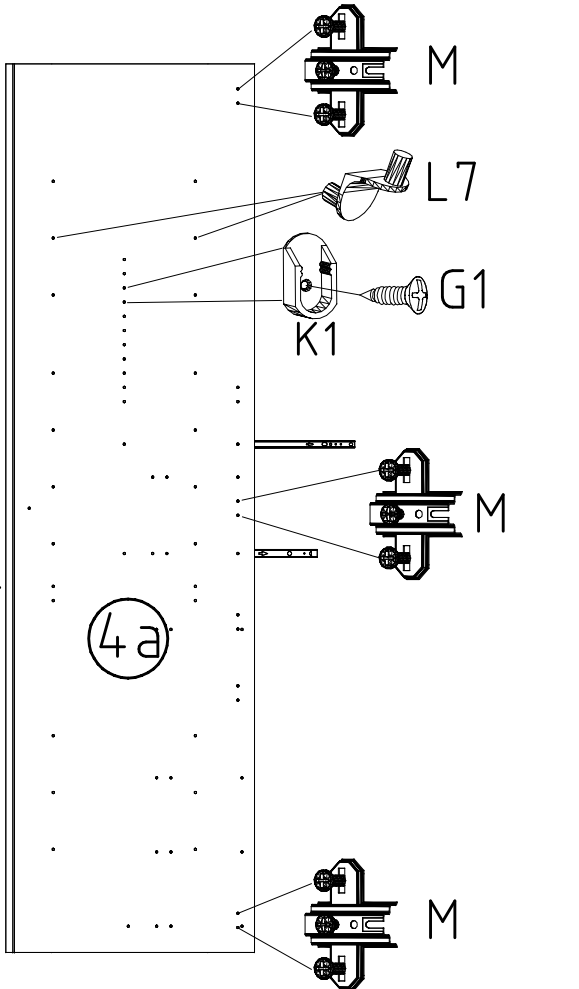

1x 426x73,5x10

1x 397x73,5x10

1x 439/422/439x200x12

1x 439/422/439x92x12

1x 439x106x15

1x 439x230x15

408x437x2,5

ø 5mm

1

2

3

4

T3

5

6

- L7 
- 111 610 
- K1 
- 117 001 3,5 x 15 mm 
- G1 
- 121 370 
- A 
- M 
- 112 268 
- F 
- 111 229 

7

- L7 
- 111 610 
- K1 
- 117 001 3,5 x 15 mm 
- G1 
- 121 370 
- C 
- 111 103 
- M 
- 112 268

21

22

K20
870mm
112 402

23

24

25

3,5 x 15 mm 121 370	G1	4,0 x 12 mm 122 625	G56
------------------------	----	------------------------	-----

	SP27
4 X 27mm	
122620	
4,0x22	G49
122 609	

(121 370)	(G 1)	(4x)

Änderungen die dem technischen Fortschritt geschuldet sind, behalten wir uns vor!
 Bei nicht vorschriftsmäßiger und/ oder nicht fachmännischer Montage wird bei Personen- und/ oder Sachschäden keinerlei Haftung übernommen.
 WIMEX Wohnbedarf/ Import Export Handels GmbH/ Postfach 1407/ 49112 Georgsmarienhütte/ Germany
 Tel.:(+49) 05401 8598 72 Fax.:(+49) 05401 8598 33 Mail: service_H@wimex-online.com