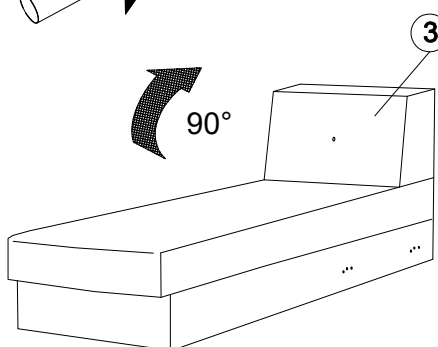

MONTÁŽNÍ/MONTÁŽNY NÁVOD

SANELA

Levá/lavá

Pravá

#	Množství/Množstvo
1	1
2	1
3	1
4	2

	M6.0x20mm 	6mm 	M8.0x45mm 
A	B	C	D
4	8	1	4
		 X mm	4.0x35mm 
E	F	G	H
4	6	2	2

1

2

3

	
2	2
	
1	3
	
2	4

4

	
3	3

5

M8.0x45mm D	6mm C
2	1
A	M6.0x20mm B
2	4

6

7