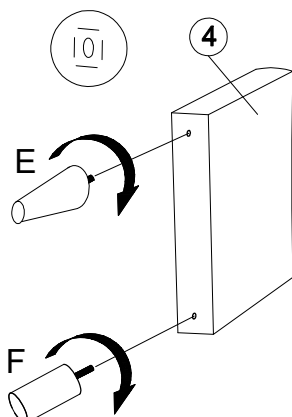

MONTÁŽNÍ/MONTÁŽNY NÁVOD

SANELA

Levá/lavá

Pravá

#	Množství/Množstvo
1	1
2	1
3	1
4	2

	M6.0x20mm 	6mm 	M8.0x45mm 
A	B	C	D
4	8	1	4
		 X mm	4.0x35mm 
E	F	G	H
4	6	2	2

1

2

3

	
2	2
	
1	3
	
2	4

4

	
3	3

5

M8.0x45mm D	6mm C
2	1
A	M6.0x20mm B
2	4

6

7