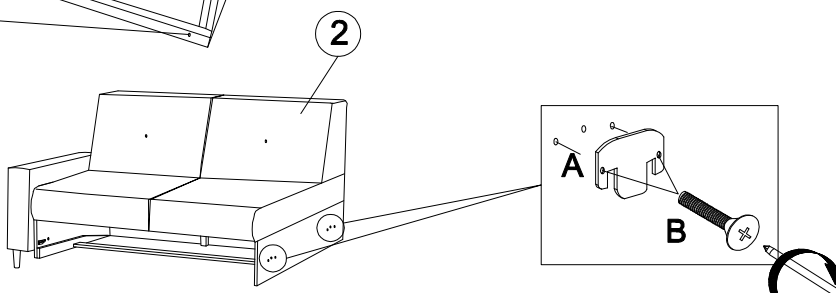

MONTÁŽNÍ/MONTÁŽNY NÁVOD

SANELA

Levá/lavá

Pravá

#	Množství/Množstvo
1	1
2	1
3	1
4	2

	M6.0x20mm 	6mm 	M8.0x45mm 
A	B	C	D
4	8	1	4
		 X mm	4.0x35mm 
E	F	G	H
4	6	2	2

1

2

3

	
2	2
	
1	3
	
2	4

4

	
3	3

5

M8.0x45mm D	6mm C
2	1
A	M6.0x20mm B
2	4

6

7