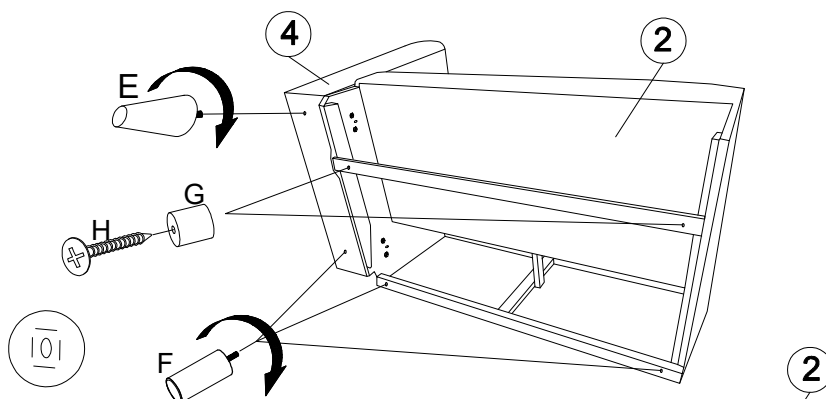

MONTÁŽNÍ/MONTÁŽNY NÁVOD

SANELA

Levá/lavá

Pravá

#	Množství/Množstvo
1	1
2	1
3	1
4	2

	M6.0x20mm 	6mm 	M8.0x45mm 
A	B	C	D
4	8	1	4
		 X mm	4.0x35mm 
E	F	G	H
4	6	2	2

1

2

3

	
2	2
	
1	3
	
2	4

4

	
3	3

5

M8.0x45mm D	6mm C
2	1
A	M6.0x20mm B
2	4

6

7