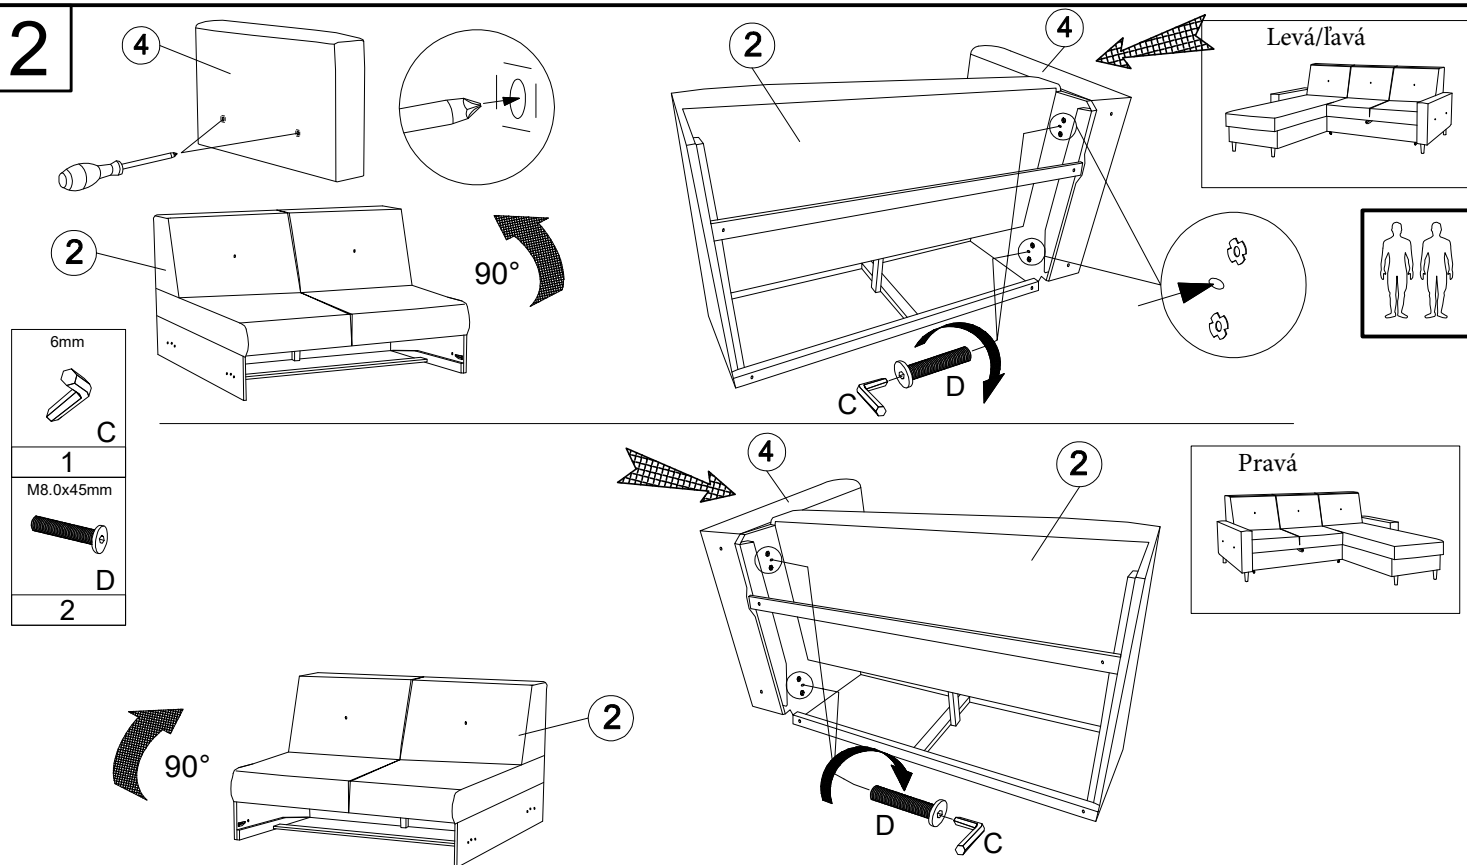

MONTÁŽNÍ/MONTÁŽNY NÁVOD

SANELA

Levá/lavá

Pravá

#	Množství/Množstvo
1	1
2	1
3	1
4	2

	M6.0x20mm 	6mm 	M8.0x45mm 
A	B	C	D
4	8	1	4
		 X mm	4.0x35mm 
E	F	G	H
4	6	2	2

1

2

3

	
2	2
	
1	3
	
2	4

4

	
3	3

5

M8.0x45mm D	6mm C
2	1
A	M6.0x20mm B
2	4

6

7