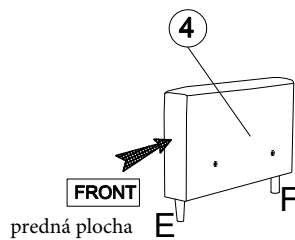

MONTÁŽNÍ/MONTÁŽNY NÁVOD

SANELA

Levá/lavá

Pravá

#	Množství/Množstvo
1	1
2	1
3	1
4	2

	M6.0x20mm 	6mm 	M8.0x45mm 
A	B	C	D
4	8	1	4
		 X mm	4.0x35mm 
E	F	G	H
4	6	2	2

1

2

3

	
2	2
	
1	3
	
2	4

4

	
3	3

5

M8.0x45mm D	6mm C
2	1
A	M6.0x20mm B
2	4

6

7