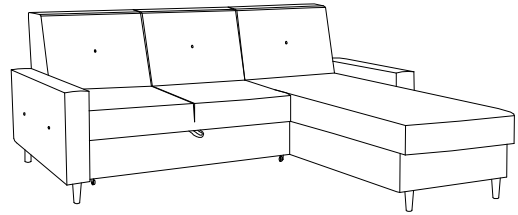

MONTÁŽNÍ/MONTÁŽNY NÁVOD

SANELA

Levá/lavá

Pravá

#	Množství/Množstvo
1	1
2	1
3	1
4	2

	M6.0x20mm 	6mm 	M8.0x45mm 
A	B	C	D
4	8	1	4
		 X mm	4.0x35mm 
E	F	G	H
4	6	2	2

1

2