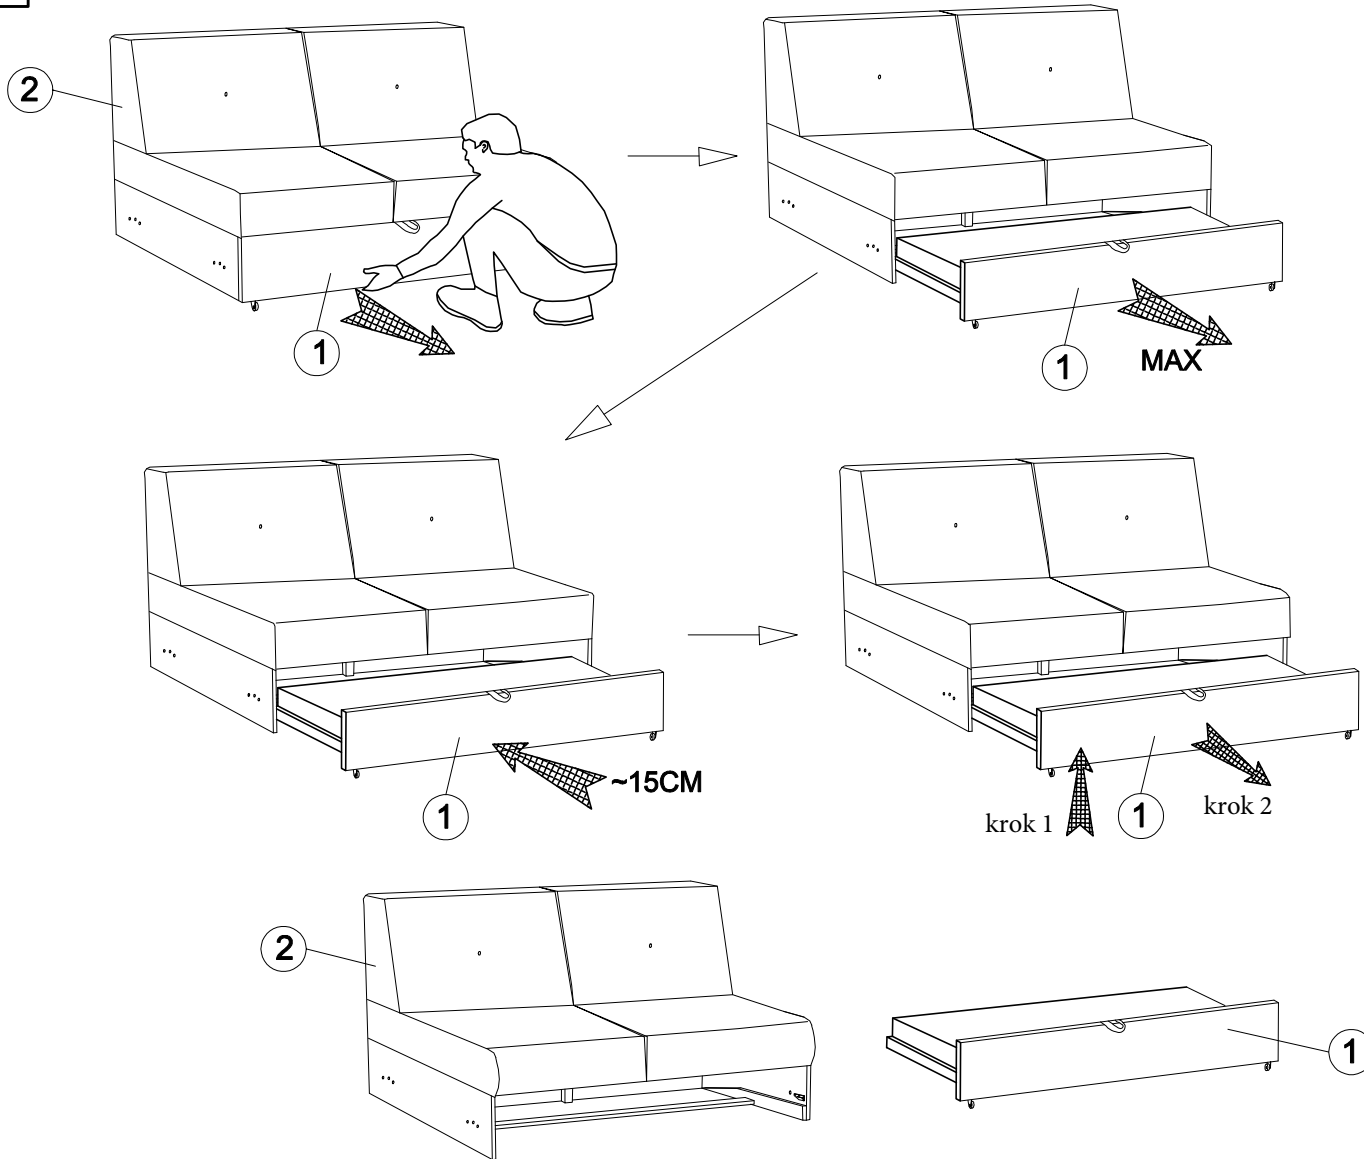

MONTÁŽNÍ/MONTÁŽNY NÁVOD

SANELA

Levá/lavá

Pravá

#	Množství/Množstvo
1	1
2	1
3	1
4	2

	M6.0x20mm 	6mm 	M8.0x45mm 
A	B	C	D
4	8	1	4
		 X mm	4.0x35mm 
E	F	G	H
4	6	2	2

1

2

3

	
2	2
	
1	3
	
2	4

4

	
3	3

5

M8.0x45mm D	6mm C
2	1
A	M6.0x20mm B
2	4

6

7