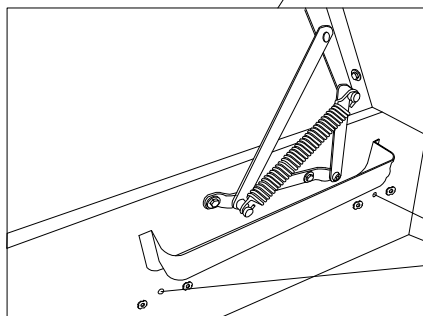

MONTÁŽNÍ/MONTÁŽNY NÁVOD

SANELA

Levá/lavá

Pravá

#	Množství/Množstvo
1	1
2	1
3	1
4	2

	M6.0x20mm 	6mm 	M8.0x45mm 
A	B	C	D
4	8	1	4
		 X mm	4.0x35mm 
E	F	G	H
4	6	2	2

1

2

3

	
2	2
	
1	3
	
2	4

4

	
3	3

5

M8.0x45mm D	6mm C
2	1
A	M6.0x20mm B
2	4

6

7