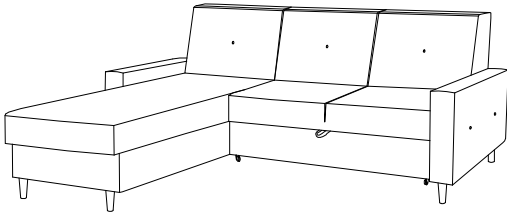

MONTÁŽNÍ/MONTÁŽNY NÁVOD

SANELA

Levá/lavá

Pravá

#	Množství/Množstvo
1	1
2	1
3	1
4	2

	M6.0x20mm 	6mm 	M8.0x45mm 
A	B	C	D
4	8	1	4
		 X mm	4.0x35mm 
E	F	G	H
4	6	2	2

1

2