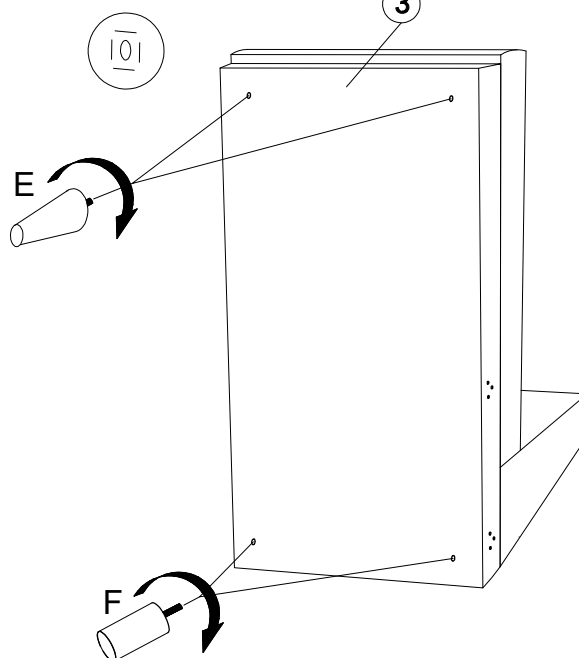

MONTÁŽNÍ/MONTÁŽNY NÁVOD

SANELA

Levá/lavá

Pravá

#	Množství/Množstvo
1	1
2	1
3	1
4	2

	M6.0x20mm 	6mm 	M8.0x45mm 
A	B	C	D
4	8	1	4
		 X mm	4.0x35mm 
E	F	G	H
4	6	2	2

1

2

3

	
2	2
	
1	3
	
2	4

4

	
3	3

5

M8.0x45mm D	6mm C
2	1
A	M6.0x20mm B
2	4

6

7