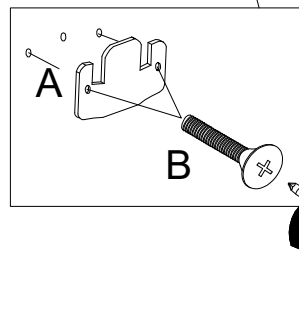

MONTÁŽNÍ/MONTÁŽNY NÁVOD

SANELA

Levá/lavá

Pravá

#	Množství/Množstvo
1	1
2	1
3	1
4	2

	M6.0x20mm 	6mm 	M8.0x45mm 
A	B	C	D
4	8	1	4
		 X mm	4.0x35mm 
E	F	G	H
4	6	2	2

1

2

3

	
2	2
	
1	3
	
2	4

4

	
3	3

5

M8.0x45mm D	6mm C
2	1
A	M6.0x20mm B
2	4

6

7