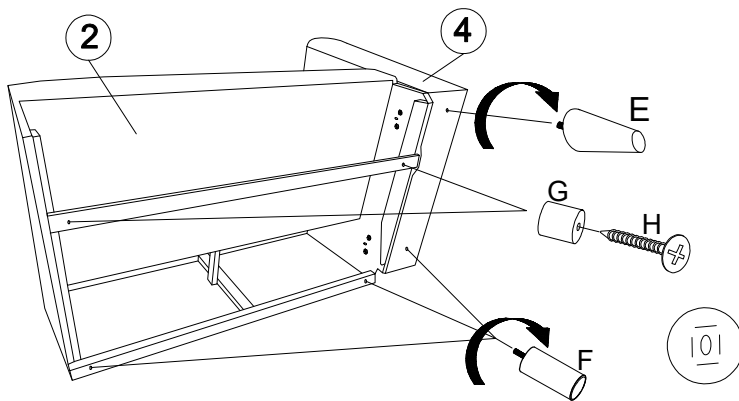

MONTÁŽNÍ/MONTÁŽNY NÁVOD

SANELA

Levá/lavá

Pravá

#	Množství/Množstvo
1	1
2	1
3	1
4	2

	M6.0x20mm 	6mm 	M8.0x45mm 
A	B	C	D
4	8	1	4
		 X mm	4.0x35mm 
E	F	G	H
4	6	2	2

1

2

3

	
2	2
	
1	3
	
2	4

4

	
3	3

5

M8.0x45mm D	6mm C
2	1
A	M6.0x20mm B
2	4

6

7