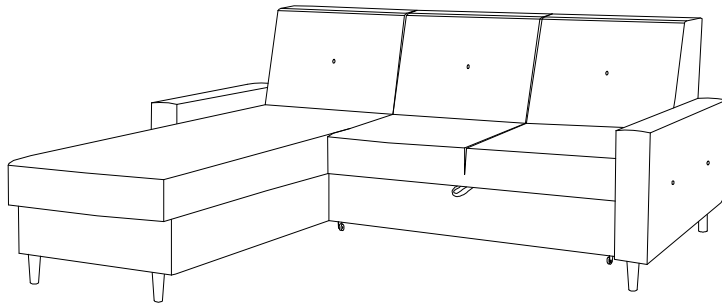

MONTÁŽNÍ/MONTÁŽNY NÁVOD

SANELA

Levá/lavá

Pravá

#	Množství/Množstvo
1	1
2	1
3	1
4	2

	M6.0x20mm 	6mm 	M8.0x45mm 
A	B	C	D
4	8	1	4
		 X mm	4.0x35mm 
E	F	G	H
4	6	2	2

1

2