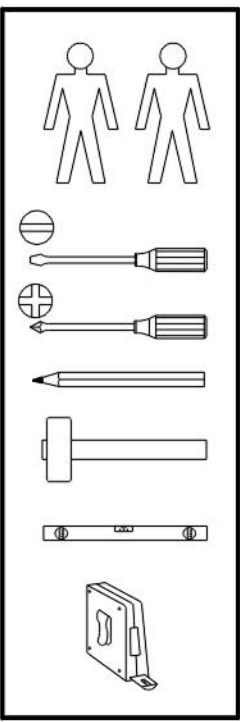

- UA** Інструкція монтажу
- RU** Инструкция монтажа
- KZ** Құрастыру нұсқаулығы
- D** Montageanleitung
- NL** Handleiding voor de montage
- TR** Montaj talimatı
- FR** Instructions de montage
- CZ** Montážní návod
- HU** Összeszerelési útmutató
- GB** Assembly instructions
- PL** Instrukcja montażu
- IT** Istruzioni di montaggio
- RO** Instrucțiuni de asamblare
- SK** Montážny návod

REG1D/4/9

| A | B | C (mm) | | D |
|----|-------------|--------|-----|-----|
| 1 | M129-003-01 | 389 | 325 | 1/2 |
| 2 | M129-103 | 331 | 337 | 1/2 |
| 3 | M129-104 | 331 | 337 | 1/2 |
| 4 | M129-105 | 331 | 317 | 1/2 |
| 5 | M129-203 | 901 | 360 | 1/2 |
| 6 | M129-204 | 901 | 360 | 1/2 |
| 7 | M129-303 | 425 | 317 | 1/2 |
| 8 | M129-504 | 900 | 360 | 2/2 |
| 9 | M129-572-01 | 331 | 64 | 1/2 |
| 10 | M129-902 | 877 | 341 | 1/2 |

| | | | | | | | | | | | | |
|-----------------|---------------------|--------------------|--------------------------|--------------------|----------------------|-----------------------|---------------------|---------------------|---------|---------|--------|--------|
| 2x a99 | 2x b43 | 1x c345 | 8x d1 ∅5x17 mm | 6x e1 ∅7x50 mm | 4x e2 ∅6,3x13 mm | 4x p51 ∅3,5x13 mm | 16x f1 ∅8x30 mm | 2x j30 M4x22 mm | 1x k53 | 4x k55 | 5x l1 | 8x z1 |
| 2x silikon o21 | 1x p36 ∅4x25 mm | 8x p6 ∅4x35 mm | 10x r1 ∅15x12 mm #16 | 10x r42 | 8x s2 ∅16 | 1x z1 | | | | | | |