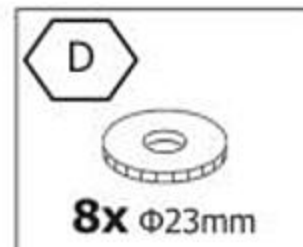

# STÓŁ EDMONDO

HALMAR Sp. z o.o.  
ul. Centralnego Okręgu Przemysłowego 2, 37-450 Stalowa Wola, POLSKA / POLAND  
tel. +48 15 843 28 10, fax: +48 15 842 19 57, e-mail: office@halmar.com.pl

NOWOŚĆ

1

2