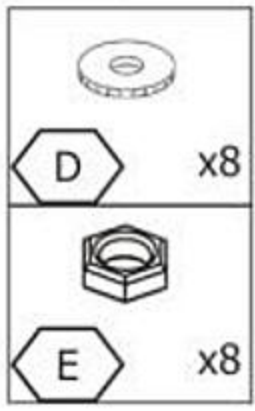

# STÓŁ EDMONDO

HALMAR Sp. z o.o.  
ul. Centralnego Okręgu Przemysłowego 2, 37-450 Stalowa Wola, POLSKA / POLAND  
tel. +48 15 843 28 10, fax: +48 15 842 19 57, e-mail: office@halmar.com.pl

NOWOŚĆ

1

2