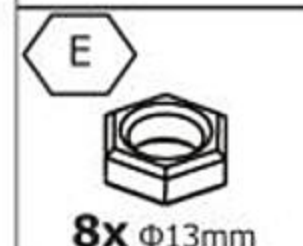

# STÓŁ EDMONDO

HALMAR Sp. z o.o.  
ul. Centralnego Okręgu Przemysłowego 2, 37-450 Stalowa Wola, POLSKA / POLAND  
tel. +48 15 843 28 10, fax: +48 15 842 19 57, e-mail: office@halmar.com.pl

NOWOŚĆ

1

2