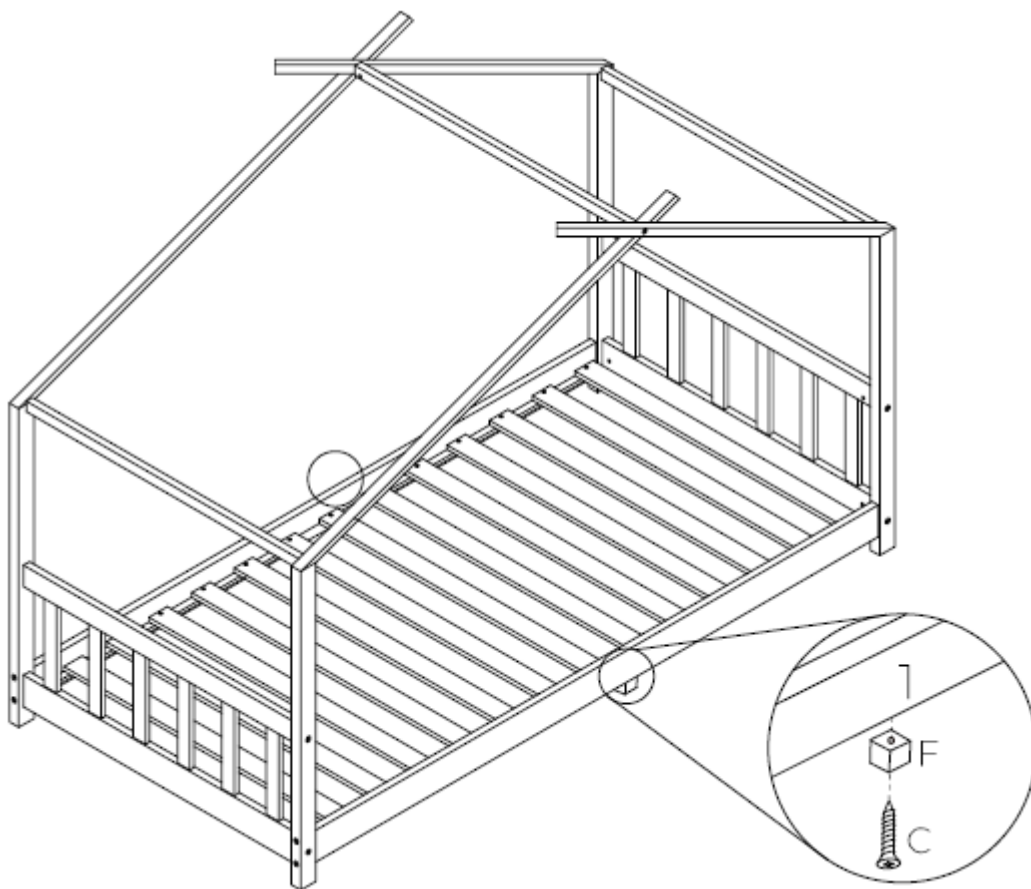

DOMEČKOVÁ POSTEL FORTUNA 3 (BD0005)

Montážní návod:

Před montáží si pozorně přečtěte návod, včetně upozornění na poslední straně a používejte produkt podle návodu. Prosím kontaktujte nás v případě, že budete potřebovat další informace a radu.

Material

A x18
(6cm)

B x16
(8cm)

C x30
(3cm)

D x1

E x1

F x2

Upozornění: