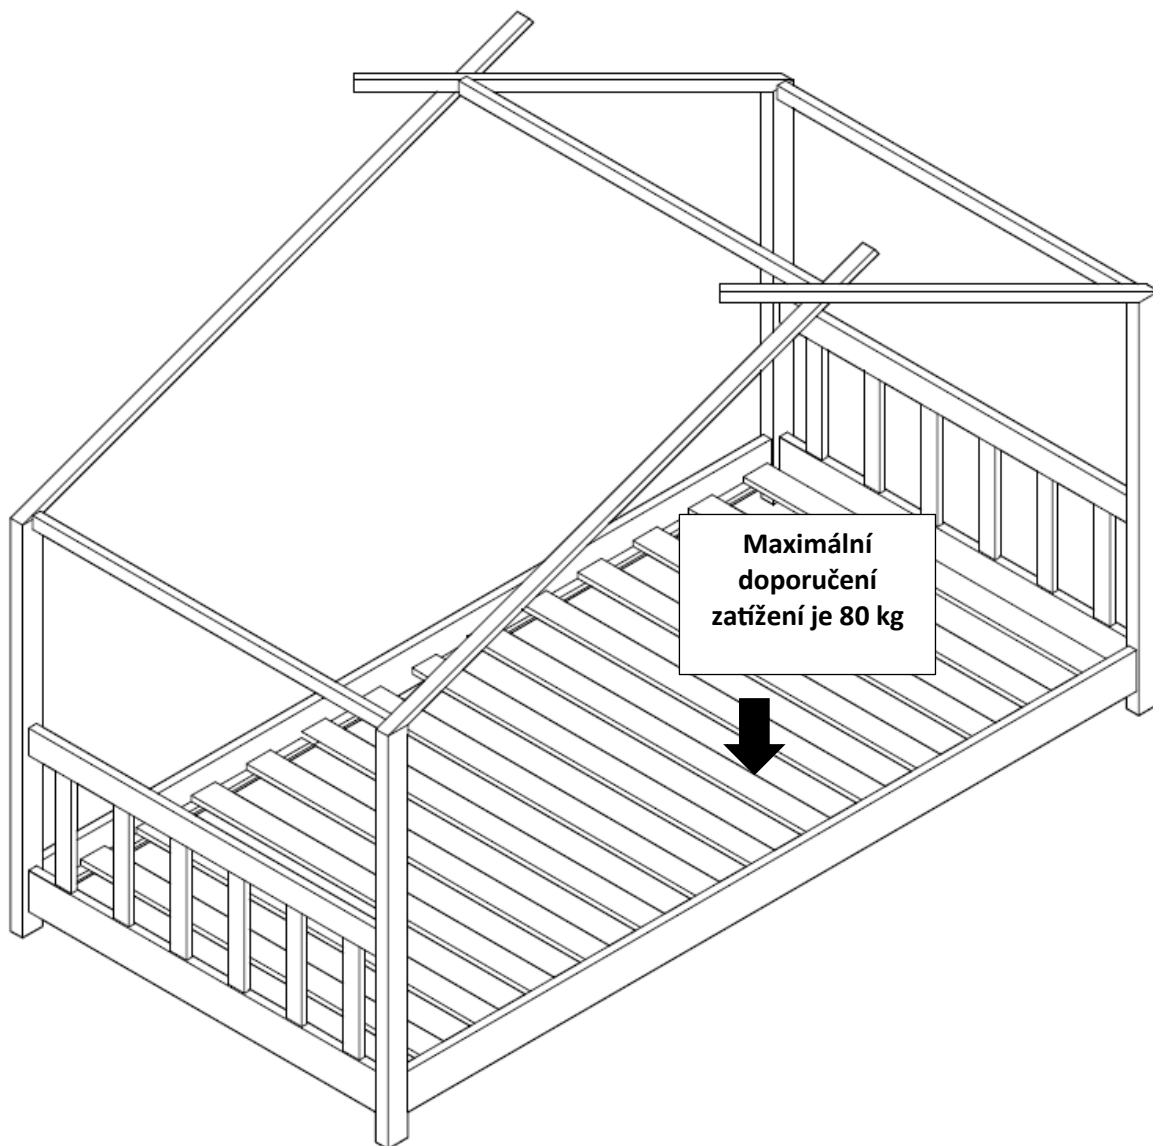

DOMEČKOVÁ POSTEL FORTUNA 3 (BD0005)

Montážní návod:

Před montáží si pozorně přečtěte návod, včetně upozornění na poslední straně a používejte produkt podle návodu. Prosím kontaktujte nás v případě, že budete potřebovat další informace a radu.

Material

A x18
(6cm)

B x16
(8cm)

C x30
(3cm)

D x1

E x1

F x2

Upozornění: