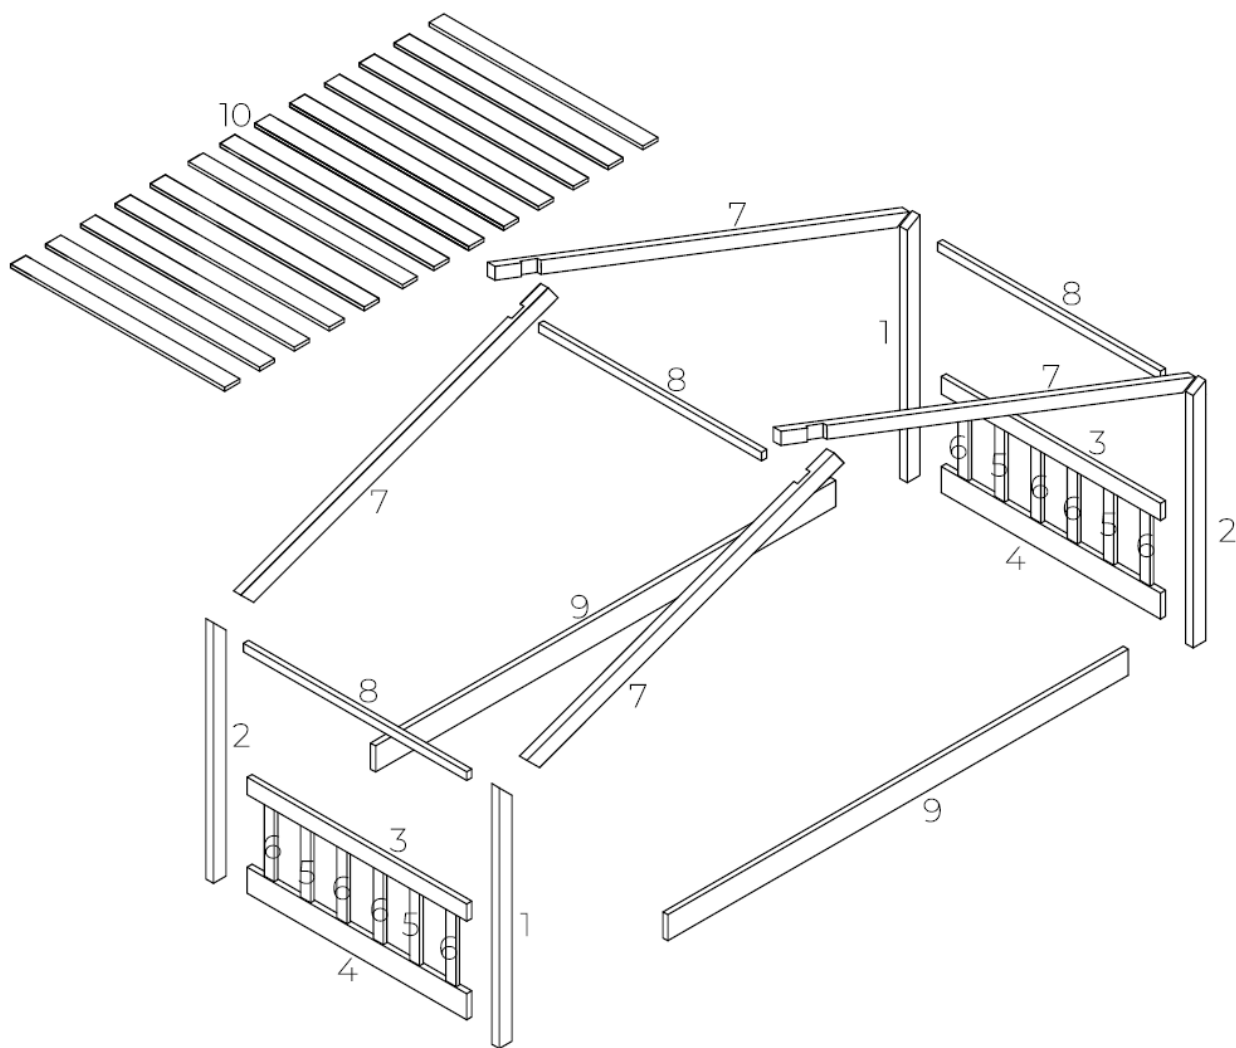

DOMEČKOVÁ POSTEL FORTUNA 3 (BD0005)

Montážní návod:

Před montáží si pozorně přečtěte návod, včetně upozornění na poslední straně a používejte produkt podle návodu. Prosím kontaktujte nás v případě, že budete potřebovat další informace a radu.

Material

A x18
(6cm)

B x16
(8cm)

C x30
(3cm)

D x1

E x1

F x2

Upozornění: