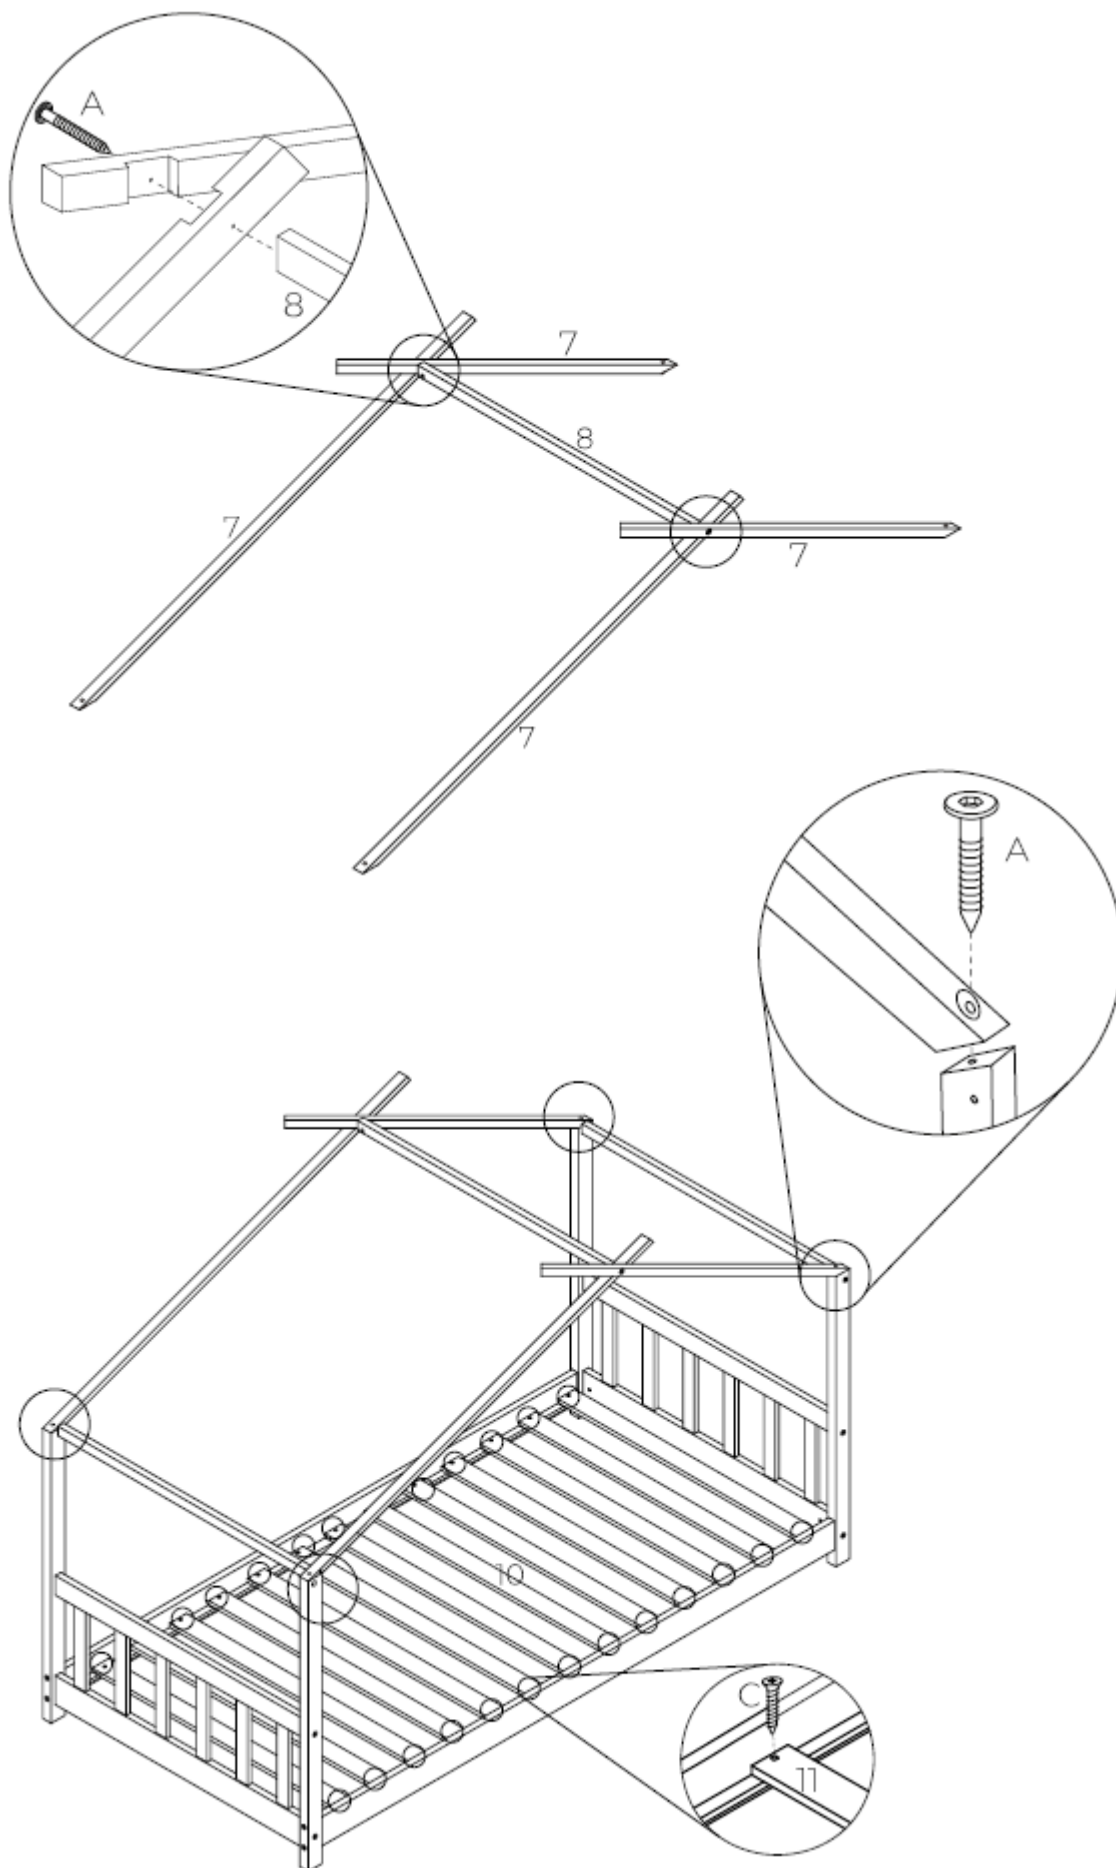

DOMEČKOVÁ POSTEL FORTUNA 3 (BD0005)

Montážní návod:

Před montáží si pozorně přečtěte návod, včetně upozornění na poslední straně a používejte produkt podle návodu. Prosím kontaktujte nás v případě, že budete potřebovat další informace a radu.

Material

A x18
(6cm)

B x16
(8cm)

C x30
(3cm)

D x1

E x1

F x2

Upozornění:

- Tato postel je určena výhradně k vnitřnímu užití.
- Montujte a používejte postel přesně podle návodu. Při nesprávném smontování nebo užití postele může dojít ke zranění osob nebo poškození postele.
- Prodejce nezodpovídá za žádné škody ani zranění způsobené nesprávným používáním a montáží postele.
- Doporučujeme sestavovat postel dvěma dospělým osobám. Sestavujte postel přesně podle návodu.
- Před montáží zkontrolujte postel a ujistěte se, že nechybí žádné montážní díly. Montujte postel na dostatečně velkém prostoru.
- Abyste zamezili poškození, nepokládejte vybalený produkt přímo na zem. Dejte pod postel měkkou podložku.
- Při montáži použijte rukavice, abyste se nezranili o ostré hrany. Nestoupejte, nesedejte ani nepokládejte těžké předměty na dřevěné desky, mohli byste je poškodit.
- Desky a šrouby jsou označené v návodu.
- Pokud některé části správně nepasují, překontrolujte v návodu, že se jedná o správné díly.
- Při montáži postupujte přesně podle kroků v návodu.
- Šrouby dotáhněte až po zasazení všech šroubů do předvrtaných děr.
- Některé díly jsou v balení navíc jako náhradní díl.
- Pravidelně kontrolujte dotažení šroubů. V případě potřeby šrouby dotáhněte.