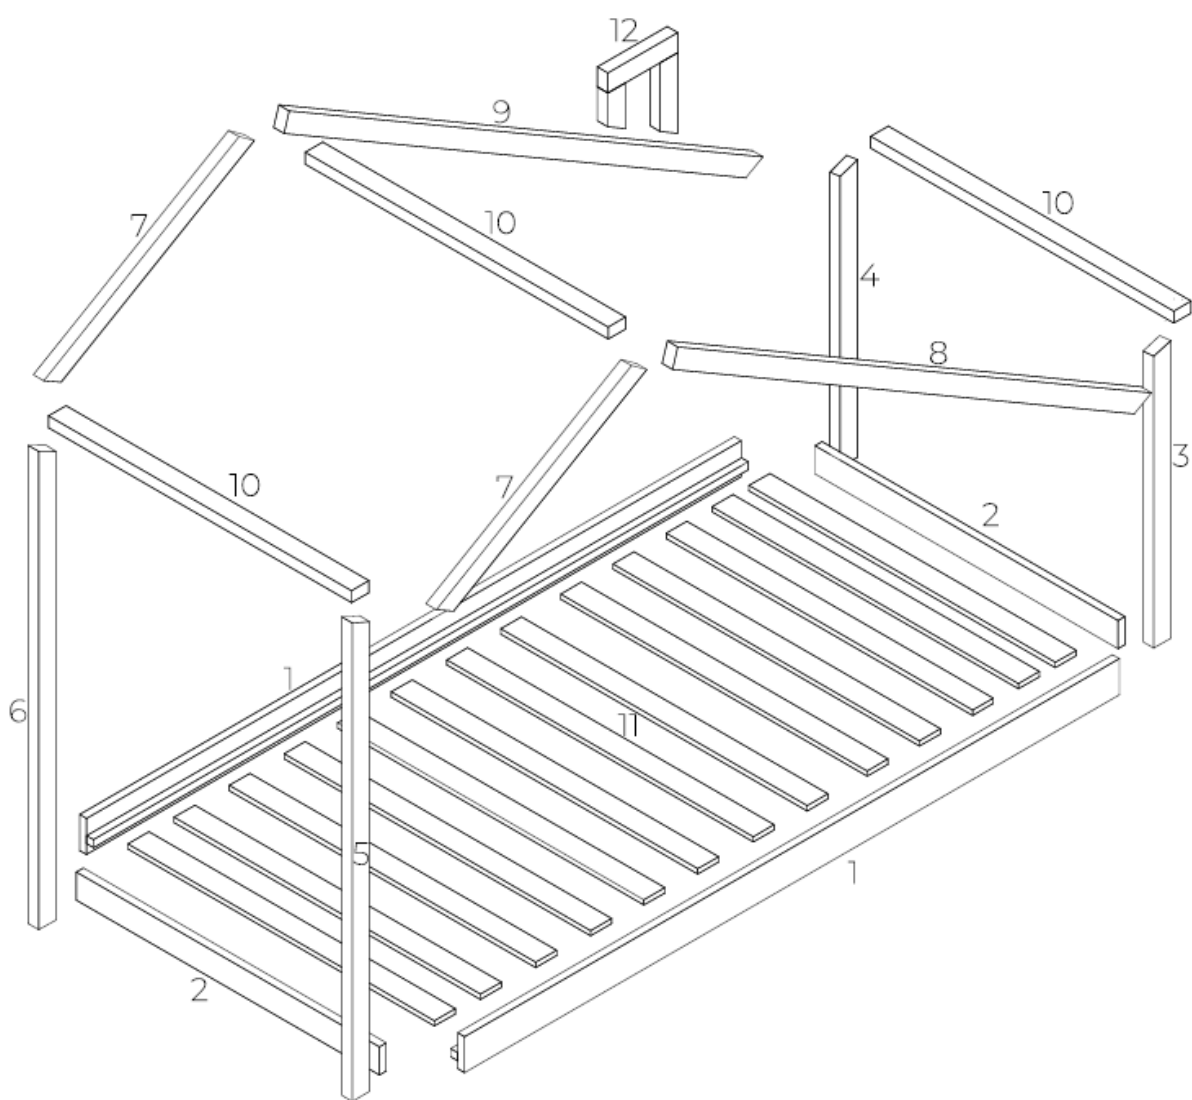

DOMEČKOVÁ POSTEL FORTUNA 4 (BD0007)

Montážní návod:

Před montáží si pozorně přečtěte návod, včetně upozornění na poslední straně a použijte produkt podle návodu. Prosím zkontaktujte nás v případě, že budete potřebovat další informace a radu.

Material

A x22
(6cm)

B x8
(8cm)

C x30
(3cm)

D x1

E x1

F x2

Upozornění: