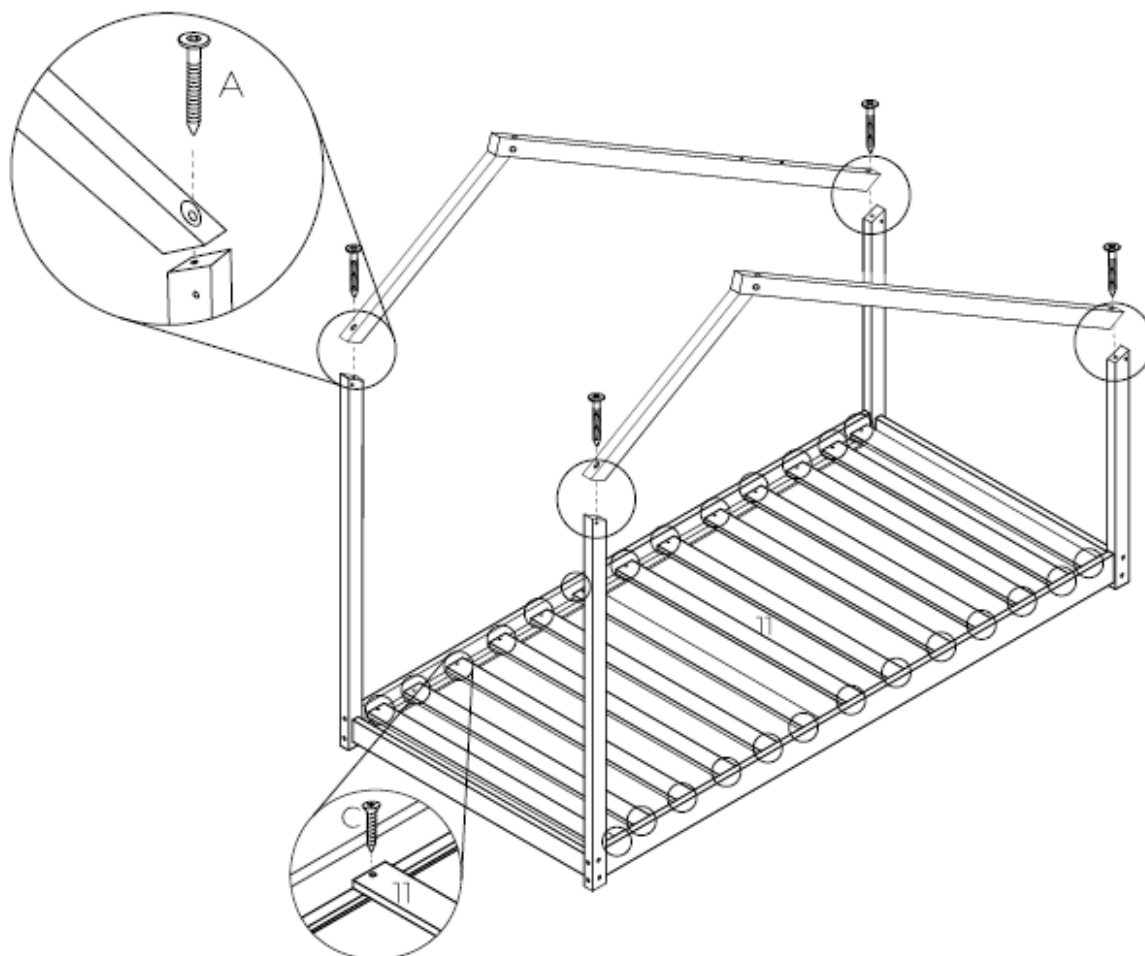

DOMEČKOVÁ POSTEL FORTUNA 4 (BD0007)

Montážní návod:

Před montáží si pozorně přečtěte návod, včetně upozornění na poslední straně a použijte produkt podle návodu. Prosím zkontaktujte nás v případě, že budete potřebovat další informace a radu.

Material

A x22
(6cm)

B x8
(8cm)

C x30
(3cm)

D x1

E x1

F x2

Upozornění: