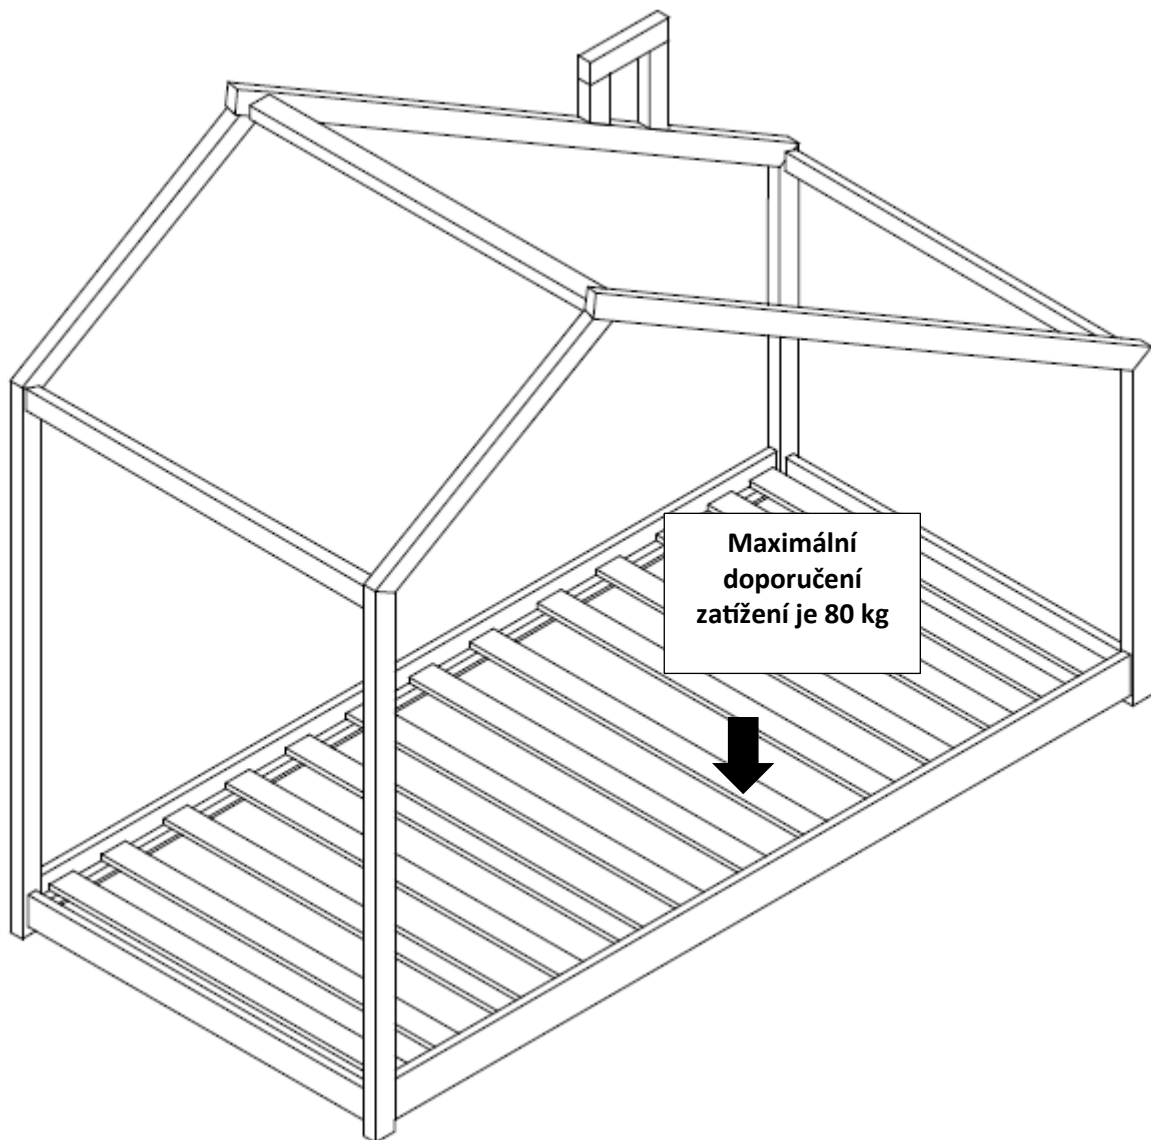

DOMEČKOVÁ POSTEL FORTUNA 4 (BD0007)

Montážní návod:

Před montáží si pozorně přečtěte návod, včetně upozornění na poslední straně a použijte produkt podle návodu. Prosím zkontaktujte nás v případě, že budete potřebovat další informace a radu.

Material

A x22
(6cm)

B x8
(8cm)

C x30
(3cm)

D x1

E x1

F x2

Upozornění: