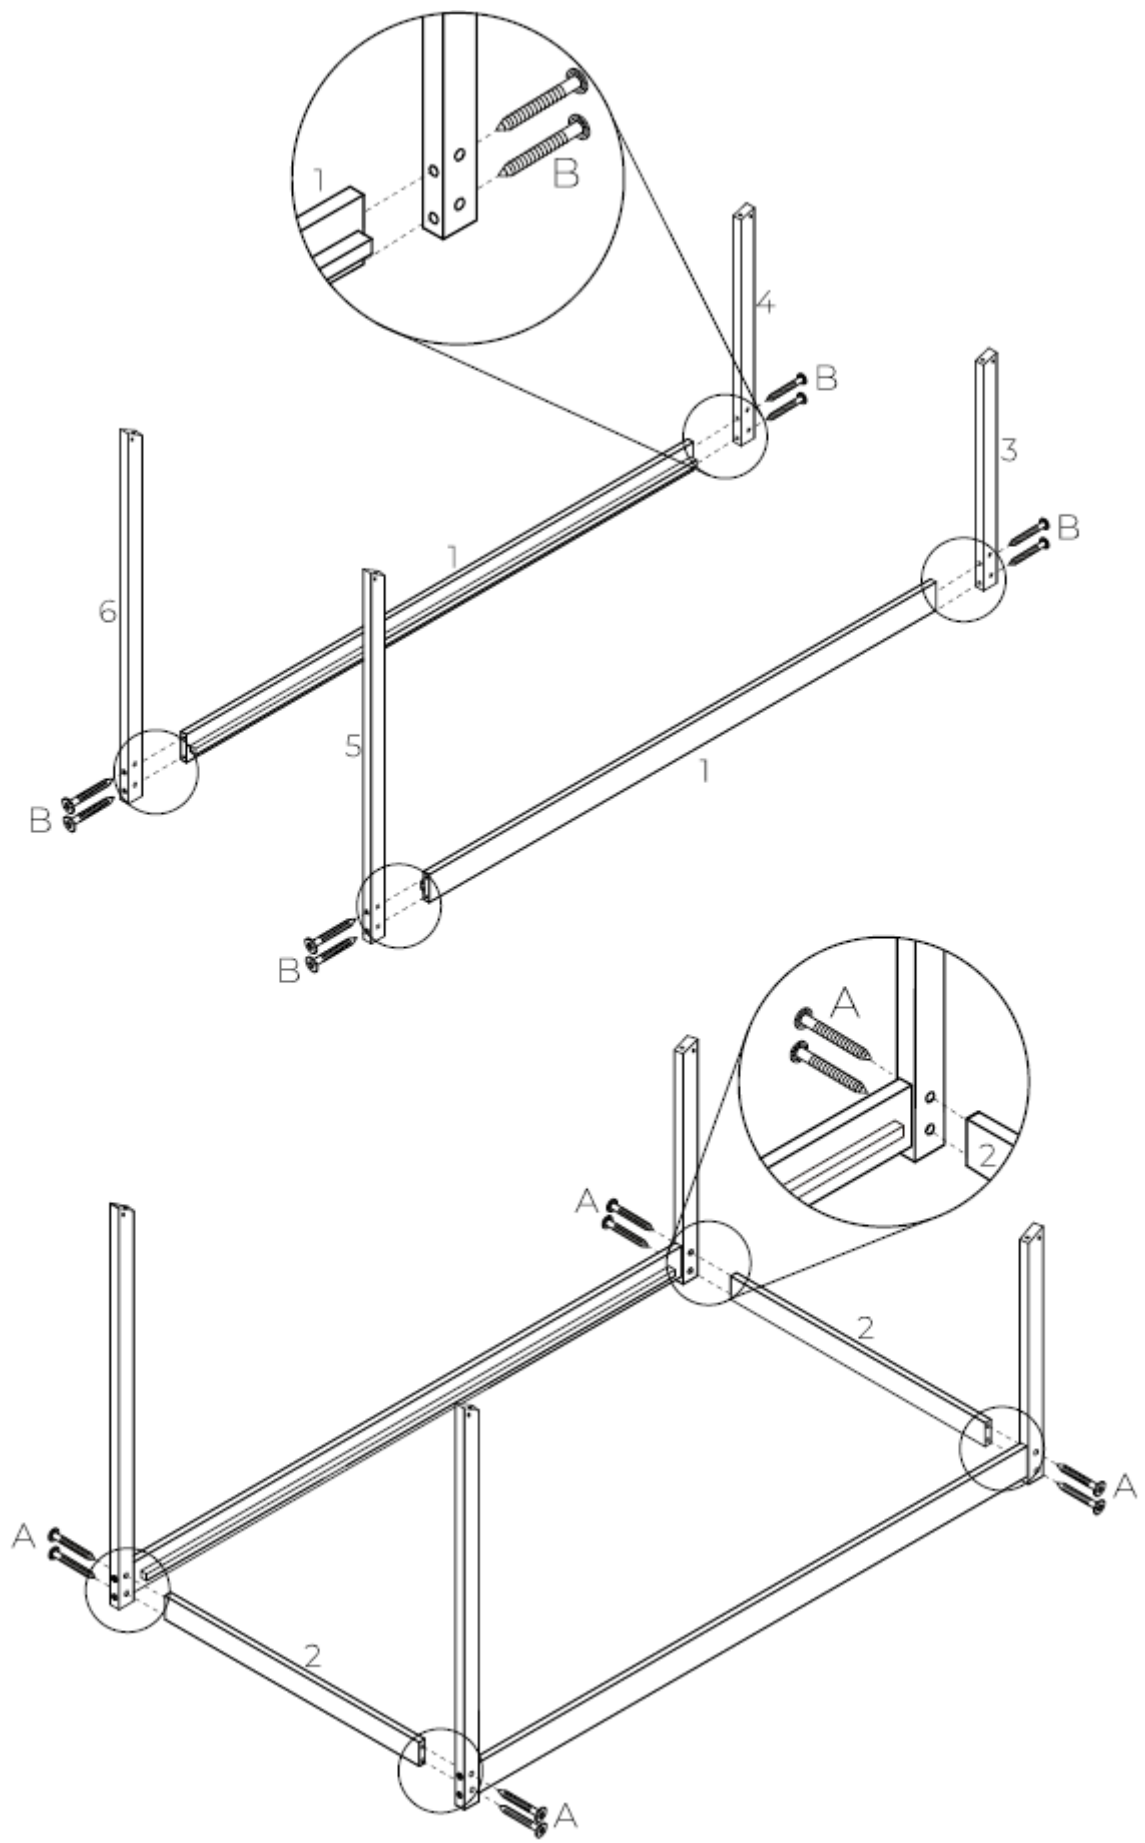

DOMEČKOVÁ POSTEL FORTUNA 4 (BD0007)

Montážní návod:

Před montáží si pozorně přečtěte návod, včetně upozornění na poslední straně a použijte produkt podle návodu. Prosím zkontaktujte nás v případě, že budete potřebovat další informace a radu.

Material

A x22
(6cm)

B x8
(8cm)

C x30
(3cm)

D x1

E x1

F x2

Upozornění: