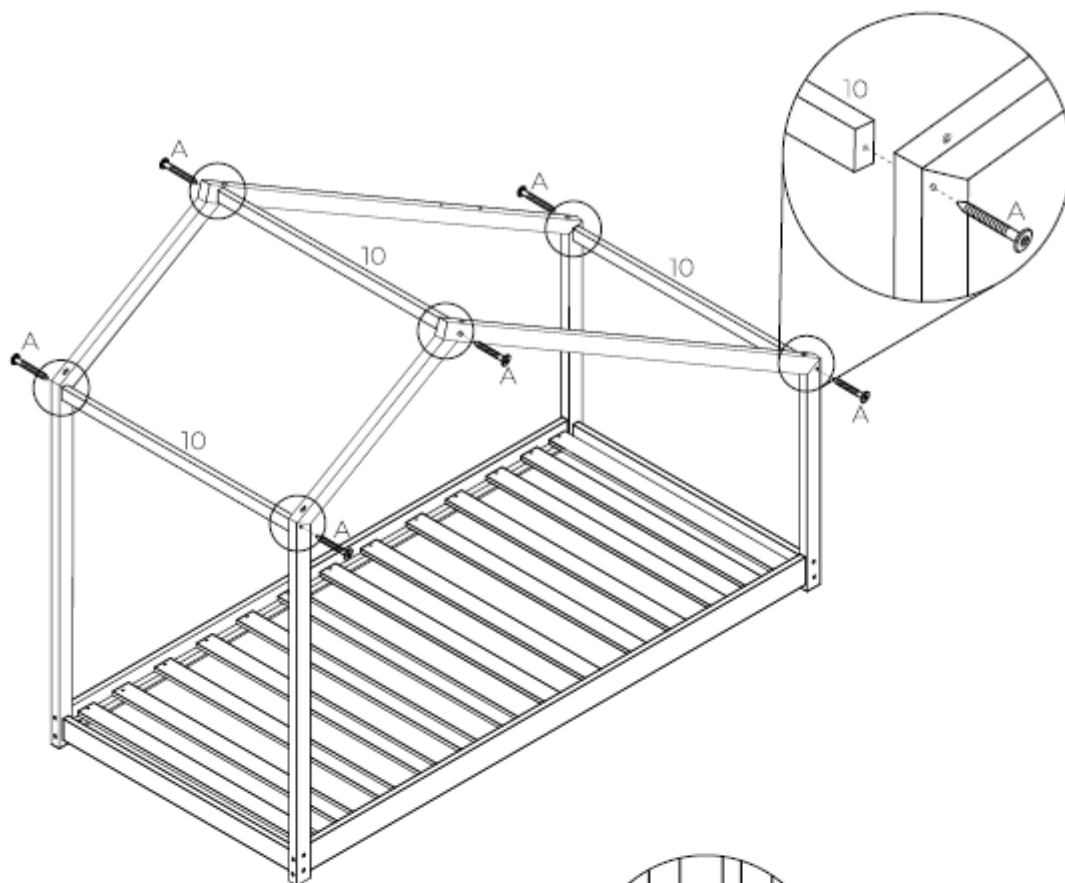

DOMEČKOVÁ POSTEL FORTUNA 4 (BD0007)

Montážní návod:

Před montáží si pozorně přečtěte návod, včetně upozornění na poslední straně a použijte produkt podle návodu. Prosím zkontaktujte nás v případě, že budete potřebovat další informace a radu.

Material

A x22
(6cm)

B x8
(8cm)

C x30
(3cm)

D x1

E x1

F x2

Upozornění: