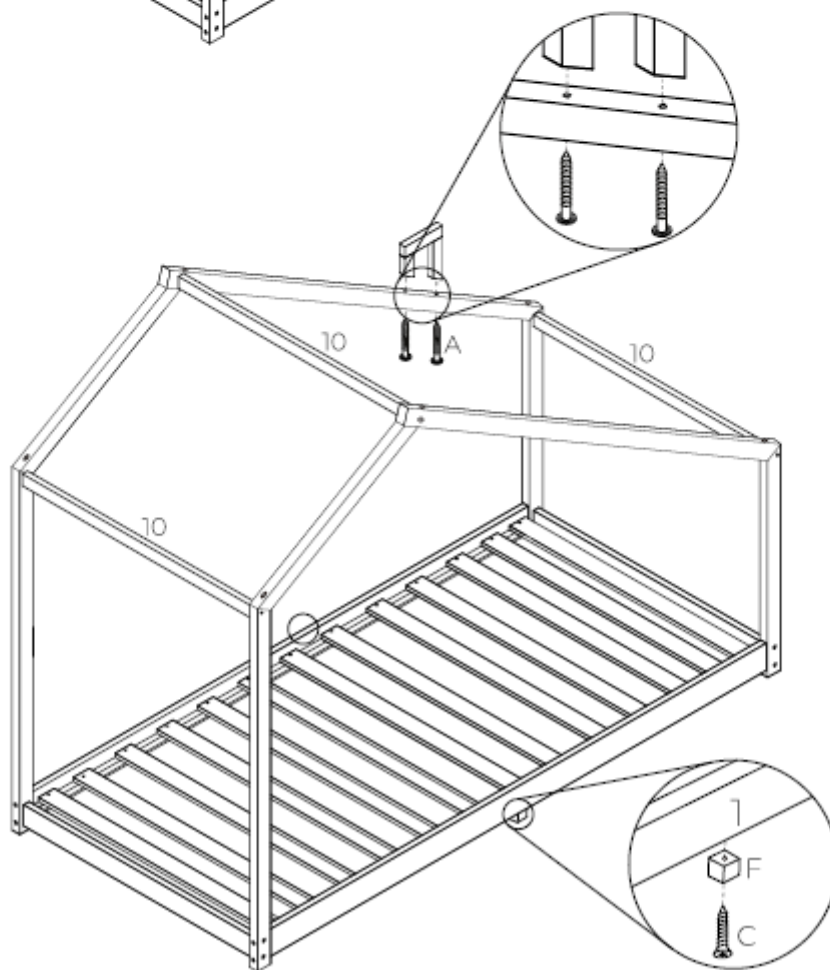

DOMEČKOVÁ POSTEL FORTUNA 4 (BD0007)

Montážní návod:

Před montáží si pozorně přečtěte návod, včetně upozornění na poslední straně a použijte produkt podle návodu. Prosím zkontaktujte nás v případě, že budete potřebovat další informace a radu.

Material

A x22
(6cm)

B x8
(8cm)

C x30
(3cm)

D x1

E x1

F x2

Upozornění: