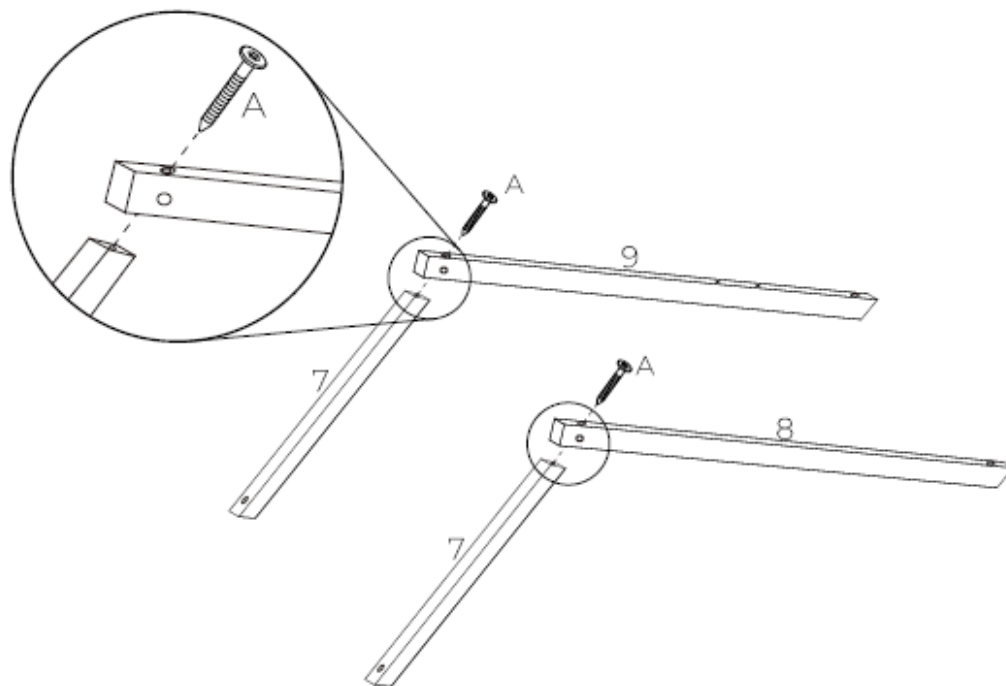

DOMEČKOVÁ POSTEL FORTUNA 4 (BD0007)

Montážní návod:

Před montáží si pozorně přečtěte návod, včetně upozornění na poslední straně a použijte produkt podle návodu. Prosím zkontaktujte nás v případě, že budete potřebovat další informace a radu.

Material

A x22
(6cm)

B x8
(8cm)

C x30
(3cm)

D x1

E x1

F x2

Upozornění: