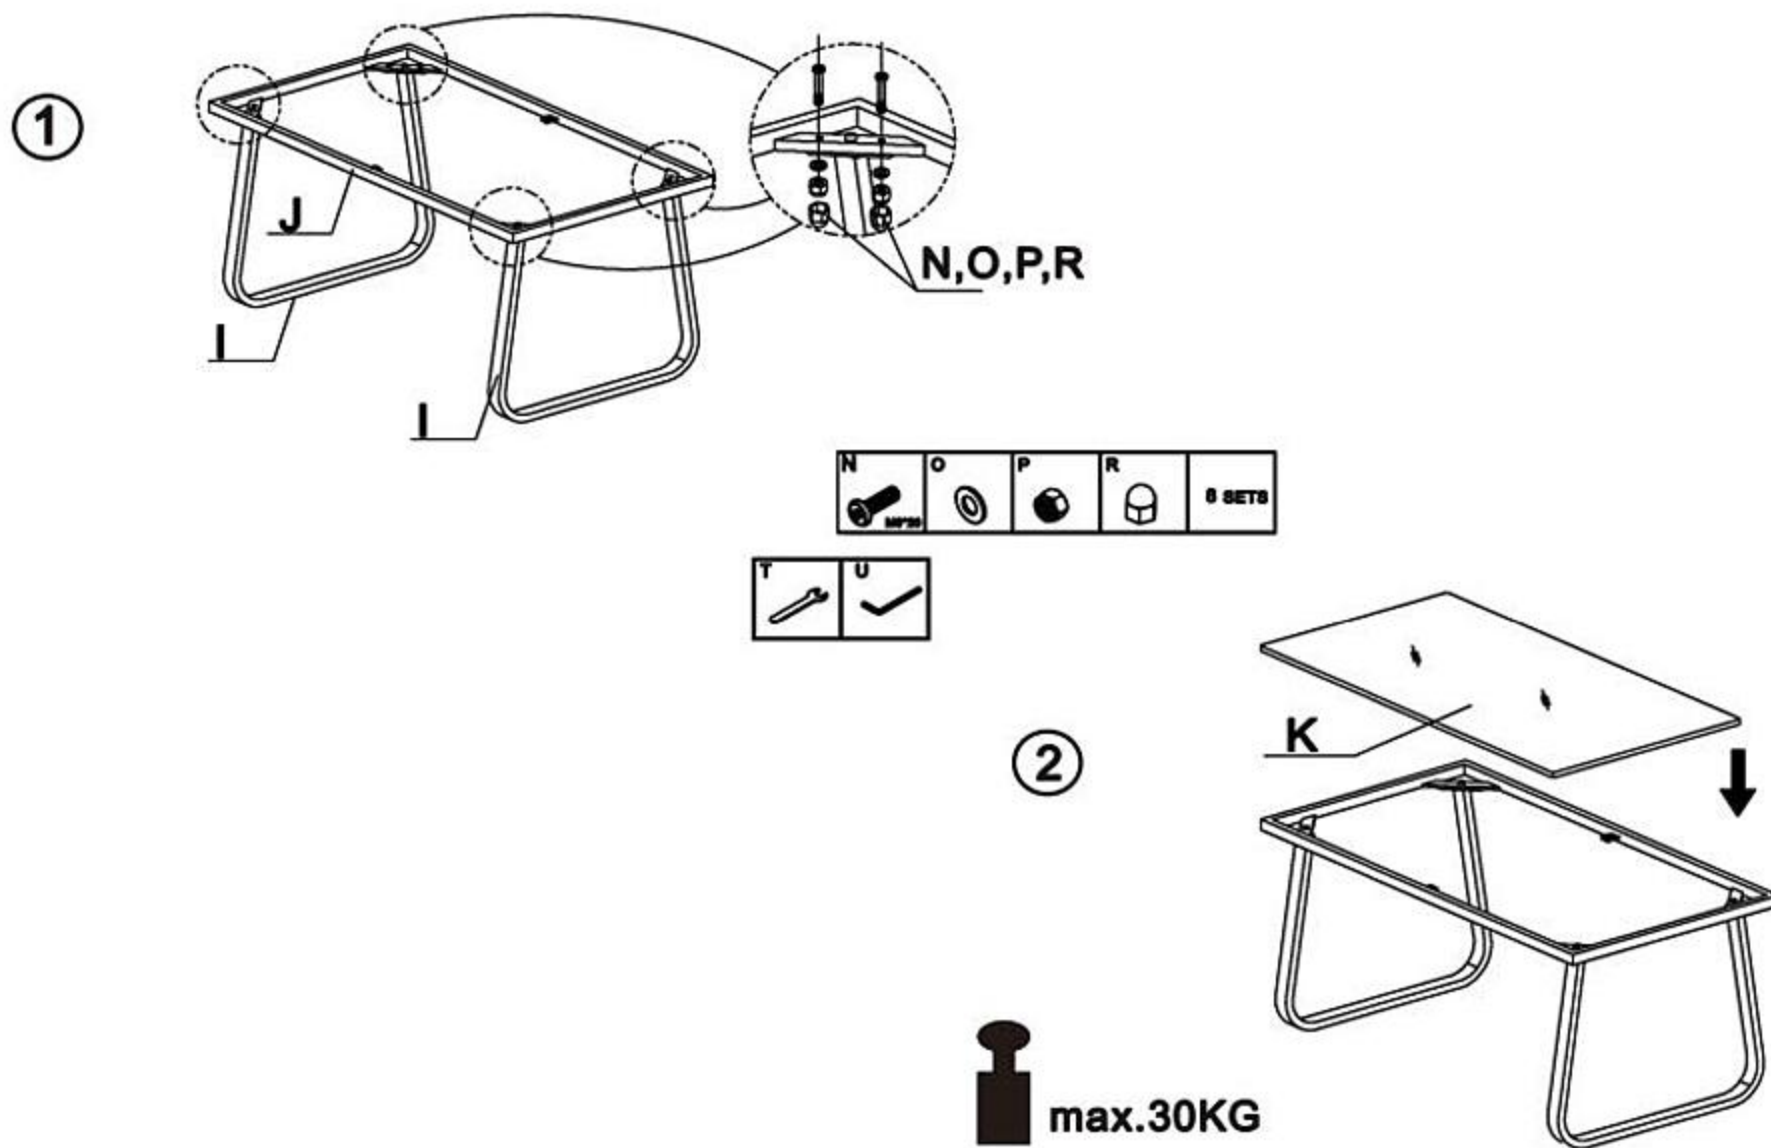

CONOR

Ława/Coffee table

HALMAR Sp. z o.o.
ul. Centralnego Okręgu Przemysłowego 2, 37-450 Stalowa Wola, POLSKA / POLAND
tel. +48 15 843 28 10, fax: +48 15 842 19 57, e-mail: office@halmar.com.pl

NOWOŚĆ