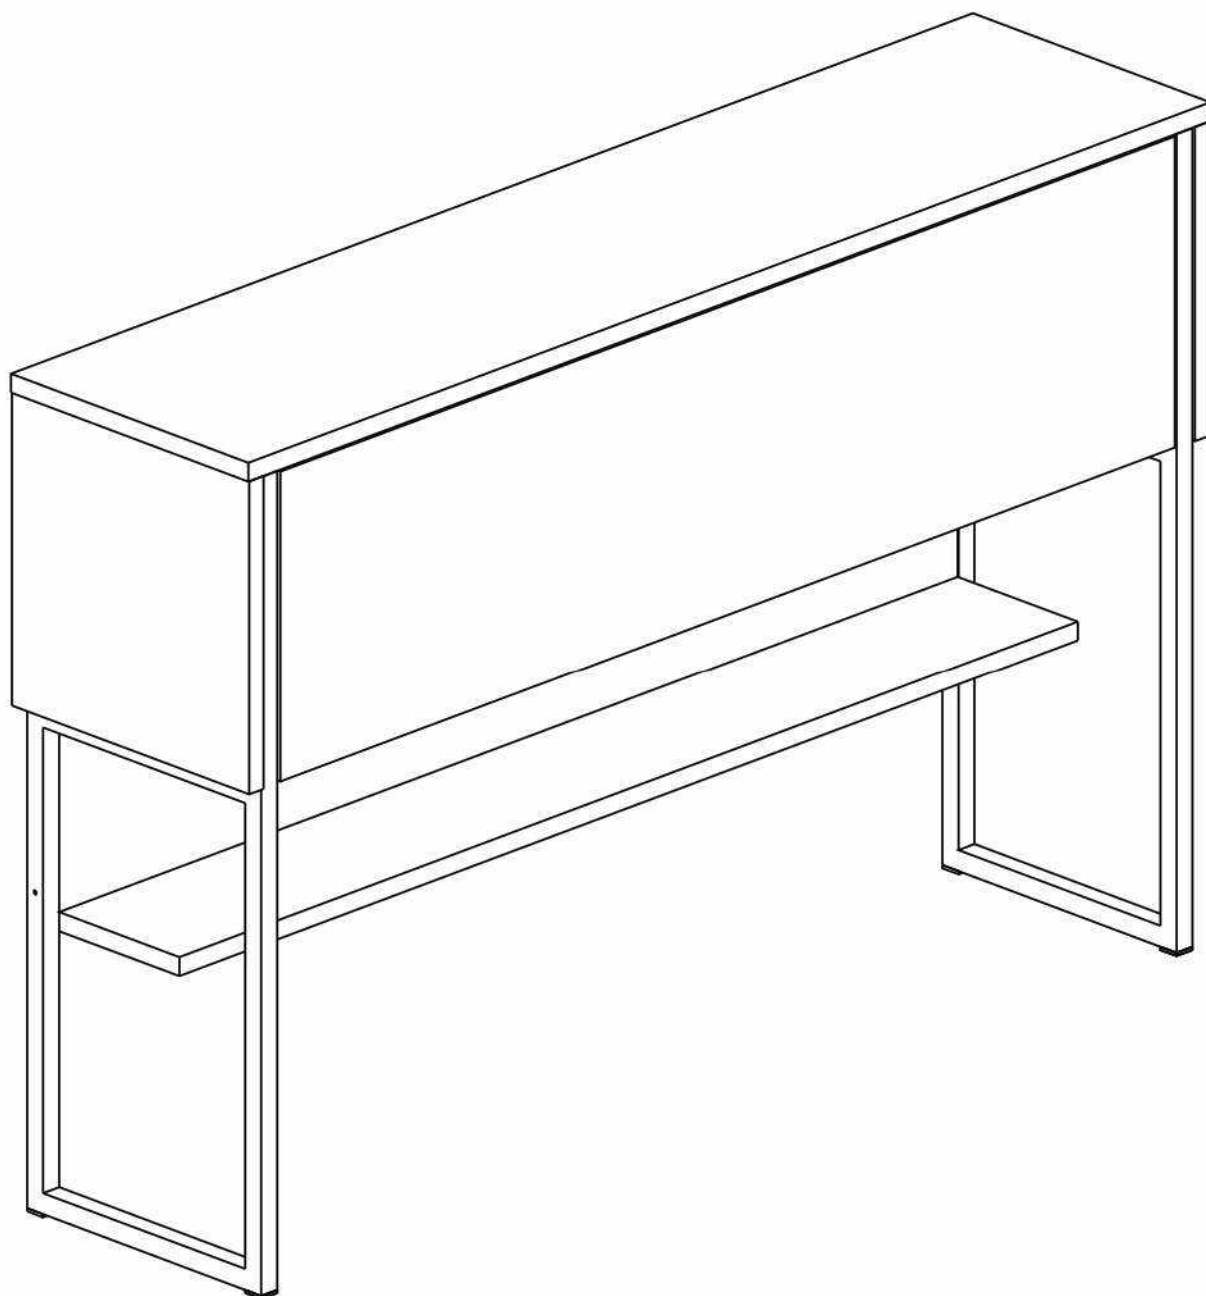

# Konzolový stolek/**stolík** LUXE

MONTÁŽNÍ/MONTÁŽNY NÁVOD

Vážený zákazníku,

Naše výrobky pečlivě vybíráme a navrhujeme pro naše zákazníky, Přejeme si, aby naše výrobky zákazníky těšili. Výrobek, který jste si právě zakoupili, byl podroben před odesláním nejrůznějším testům a kontrolám. Přestože jsou všechny výrobky pečlivě připravovány, může se stát, že dojde k poškození. V montážním návodu zkontrolujte poškozený díl, zaznamenejte číslo dílu a neváhejte nás kontaktovat. Nábytkové díly putují několika výrobními procesy. Během nich může zůstat na dílech malé množství prachu. Před montáží díly očistěte pomocí hadříku, abyste získali co nejlepší výsledek. Před začátkem montáže zkontrolujte všechny komponenty a příslušenství podle přiloženého seznamu. Pokud je jste zakoupili více než jeden výrobek, ujistěte se, že jste dokončili první produkt, a teprve poté začněte s dalším. Ujistěte se, že jste vybrali správně očíslovaný díl a použijte konkrétní konektor k sestavení. Nedoporučujeme žádné úpravy nebo otočení při montáži. Pečlivě se řiďte návodem k použití. Nepoužívejte nábytek k jiným účelům, než ke kterým je určen. Pokud byste chtěli nábytek používat nestandardně nebo byste ho chtěli upravit kontaktujte nás pro více informací. Nevystavujte prosím nábytek nadměrnému teplu, chladu a vlhkosti, protože by to mohlo mít negativní vliv na výrobek.

01

02

03

04

05

06