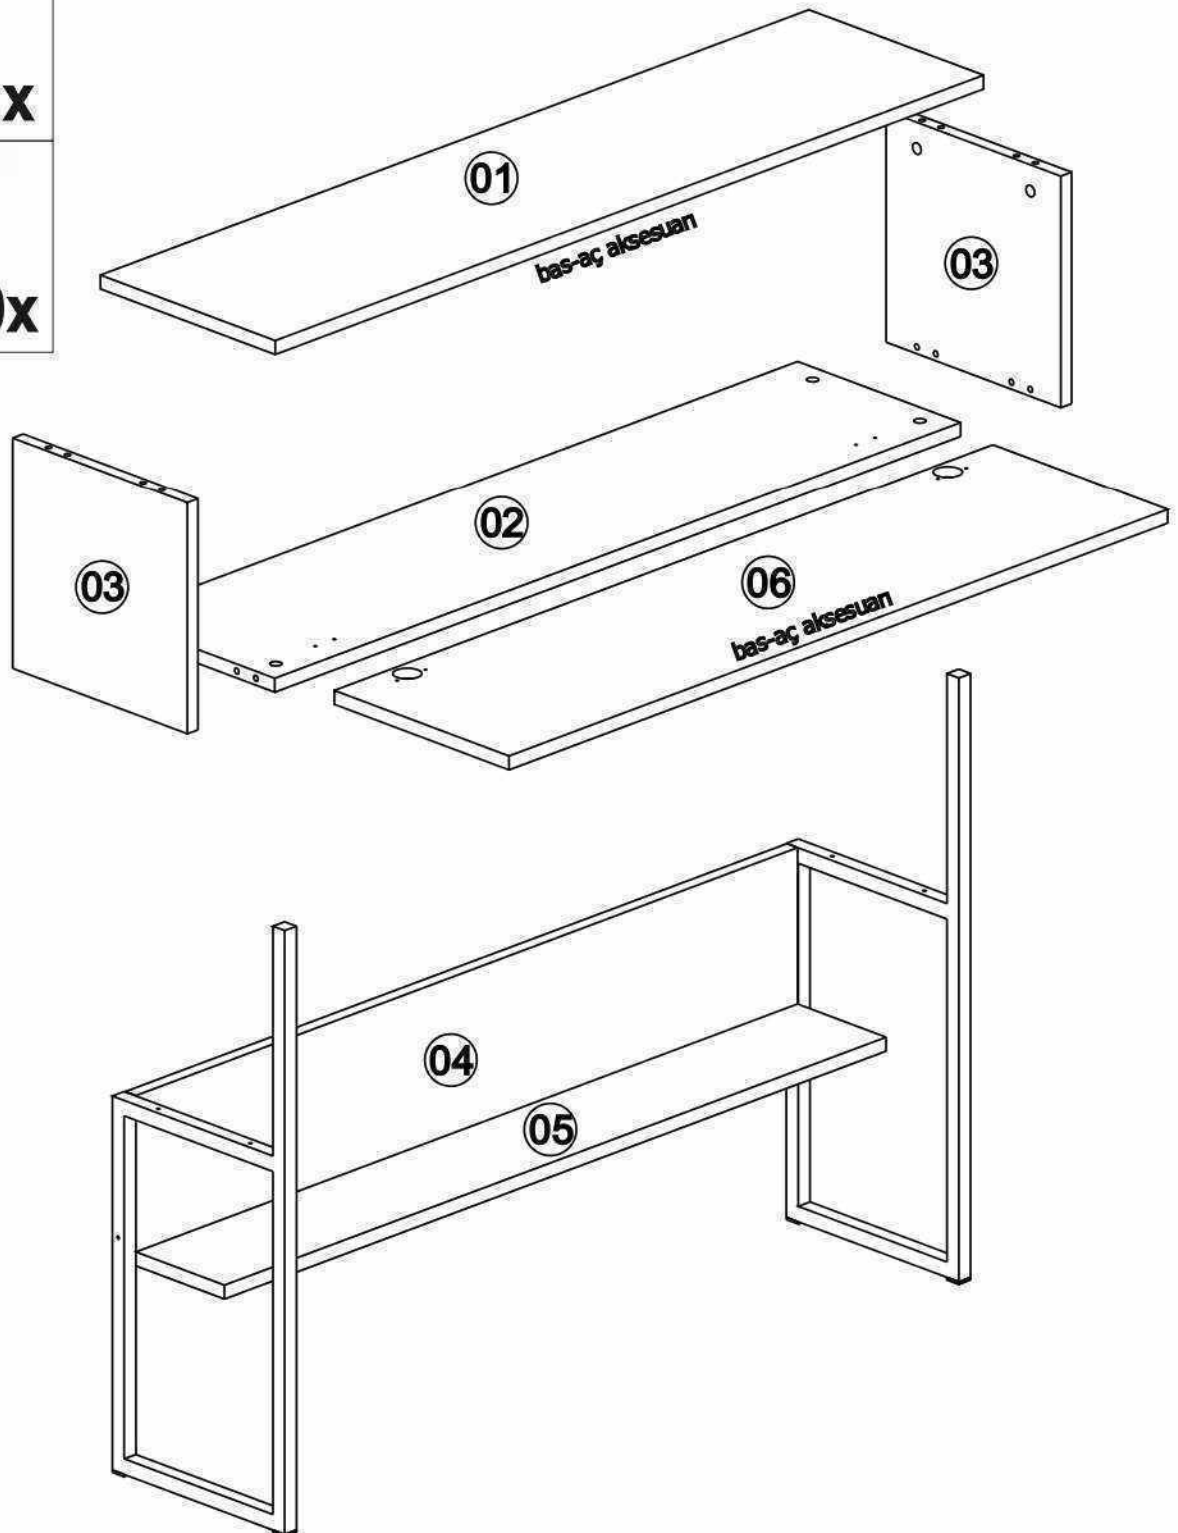

# Konzolový stolek/**stolík** LUXE

MONTÁŽNÍ/MONTÁŽNY NÁVOD

Vážený zákazníku,

Naše výrobky pečlivě vybíráme a navrhujeme pro naše zákazníky, Přejeme si, aby naše výrobky zákazníky těšili. Výrobek, který jste si právě zakoupili, byl podroben před odesláním nejrůznějším testům a kontrolám. Přestože jsou všechny výrobky pečlivě připravovány, může se stát, že dojde k poškození. V montážním návodu zkontrolujte poškozený díl, zaznamenejte číslo dílu a neváhejte nás kontaktovat. Nábytkové díly putují několika výrobními procesy. Během nich může zůstat na dílech malé množství prachu. Před montáží díly očistěte pomocí hadříku, abyste získali co nejlepší výsledek. Před začátkem montáže zkontrolujte všechny komponenty a příslušenství podle přiloženého seznamu. Pokud je jste zakoupili více než jeden výrobek, ujistěte se, že jste dokončili první produkt, a teprve poté začněte s dalším. Ujistěte se, že jste vybrali správně očíslovaný díl a použijte konkrétní konektor k sestavení. Nedoporučujeme žádné úpravy nebo otočení při montáži. Pečlivě se řiďte návodem k použití. Nepoužívejte nábytek k jiným účelům, než ke kterým je určen. Pokud byste chtěli nábytek používat nestandardně nebo byste ho chtěli upravit kontaktujte nás pro více informací. Nevystavujte prosím nábytek nadměrnému teplu, chladu a vlhkosti, protože by to mohlo mít negativní vliv na výrobek.

ZOZNAM PRÍSLUŠENSTVA  
SEZNAM PŘÍSLUŠENSTVÍ

<p><b>A01</b></p>  <p><b>8x</b></p>	<p><b>A02</b></p>  <p><b>8x</b></p>	<p><b>A03</b></p>  <p><b>8x</b></p>	<p><b>A04</b> 4x50</p>  <p><b>8x</b></p>
<p><b>A05</b></p>  <p><b>12x</b></p>	<p><b>A06</b> 3x18</p>  <p><b>11x</b></p>	<p><b>A07</b></p>  <p><b>2x</b></p>	<p><b>A08</b> 4x35</p>  <p><b>5x</b></p>
<p><b>A08</b></p>  <p><b>1x</b></p>			
<p><b>A08</b></p>  <p><b>10x</b></p>			

01

02

03

04

05

06