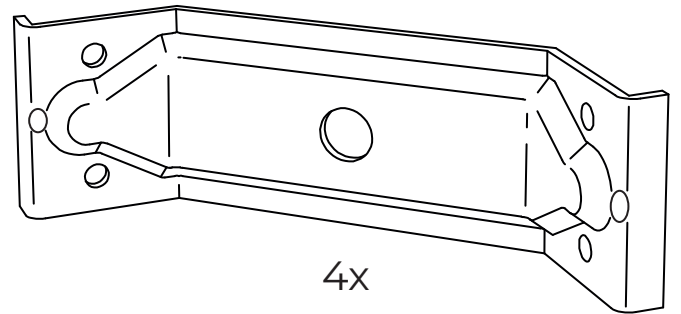

STELLAN

Masivní borové dřevo je živý materiál, který je obnovitelný, odolný a recyklovatelný. Má přirozené vzory a strukturu, má sklon k praskání, smrštění a bobtnání a může se snadno poškodit. Díky tomu je každý výrobek jedinečný.

Masivní borovicové dřevo je živý materiál, který je obnovitelný, odolný a recyklovatelný. Má přirozené vzory a strukturu, má tendenci se ohýbat, smršťovat, napuštěná a může se snadno poškodit. Díky tomu je každý výrobek jedinečný.

Součásti
Níže uvedené množství je správné množství pro dokončení montáže. V některých případech může být dodáno více spojovacích prvků, než je nutné.

Komponenty
Níže uvedené množství jsou správné množství potřebné na dokončení montáže. V některých případech může být dodaných více armatur, ako je potřebné.

4x

16x

4x

4x

4x

12x

4x

1x