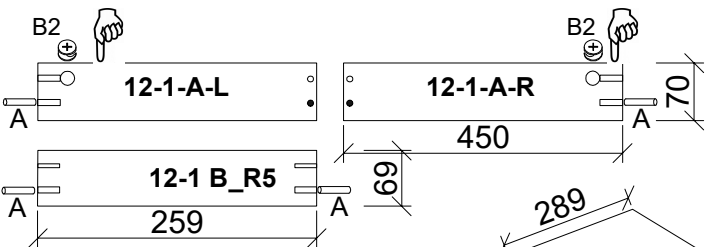

# RII 5

L'avé,  
Levé,  
Links

Pravé,  
Pravé,  
Rechts

A	x24	B	x2	B1	x2	B2	x2	B4	x2	C2	x30	C3	x2
8x40		8x6x13		8x40		15x13		Ø18mm		3,5x16mm		3,5x30mm	

E	x8	F	x20	G	x2	H	x4	I3	x4	J1	x2	L2	x2
3x25mm								2x40				40x16x2	

M	x2	O3	x8	O9	x1	O11	x10
		Ø13mm		4mm		7x50	

z1 x1 par

# R5 820x350x580

IV

V

16\_RII len na kraj kuchyne