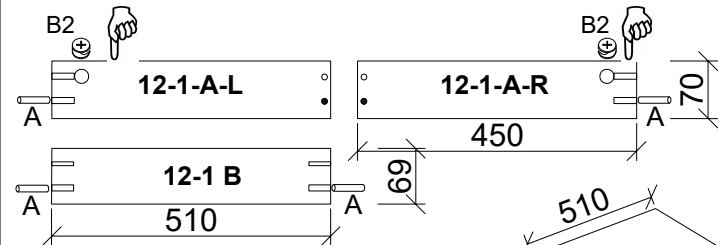

# RII 8

L'avé,  
Levé,  
Links

Pravé,  
Pravé,  
Rechts

A	x22	B	x2	B1	x2	B2	x2	B4	x2	C2	x30	C3	x2
8x40		8x6x13		8x40		15x13		Ø18mm		3,5x16mm		3,5x30mm	

E	x8	F	x20	G	x2	H	x4	I3	x4	J1	x2	L2	x2
3x25mm								2x40				40x16x2	

M	x2	O3	x8	O9	x1	O11	x10
		Ø13mm		4mm		7x50	

z1 x1 par

# R8 820x600x580

Z1

C2 (x6)

2/3

V

16\_RII len na kraj kuchyne