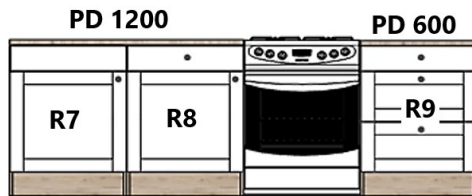

# RII 8

L'avé,  
Levé,  
Links

Pravé,  
Pravé,  
Rechts

A	x22	B	x2	B1	x2	B2	x2	B4	x2	C2	x30	C3	x2
8x40		8x6x13		8x40		15x13		Ø18mm		3,5x16mm		3,5x30mm	

E	x8	F	x20	G	x2	H	x4	I3	x4	J1	x2	L2	x2
3x25mm								2x40				40x16x2	

M	x2	O3	x8	O9	x1	O11	x10
		Ø13mm		4mm		7x50	

z1 x1 par

# R8 820x600x580

Z1

C2 (x6)

2/3

V

16\_RII len na kraj kuchyne