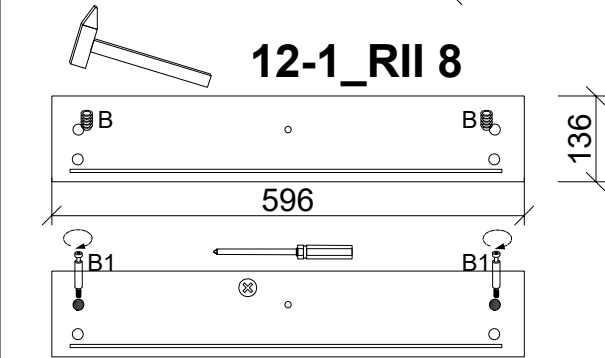

# RII 8

L'avé,  
Levé,  
Links

Pravé,  
Pravé,  
Rechts

A	x22	B	x2	B1	x2	B2	x2	B4	x2	C2	x30	C3	x2
8x40		8x6x13		8x40		15x13		Ø18mm		3,5x16mm		3,5x30mm	

E	x8	F	x20	G	x2	H	x4	I3	x4	J1	x2	L2	x2
3x25mm								2x40				40x16x2	

M	x2	O3	x8	O9	x1	O11	x10
		Ø13mm		4mm		7x50	

z1 x1 par

# R8 820x600x580

Z1

C2 (x6)

2/3

V

16\_RII len na kraj kuchyne