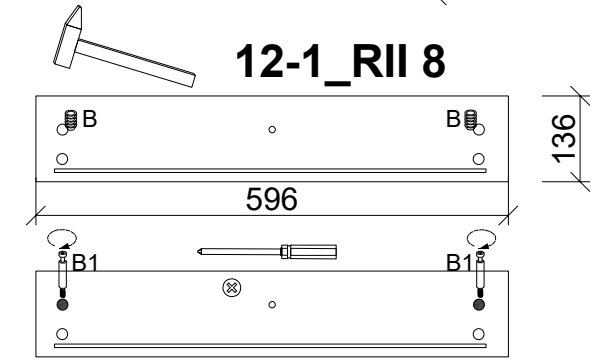

z1 x3 par

R 9 820x600x580

II

C2 (x4)

III

1_RII 6

2_RII 6

16_RII len na kraj kuchyne