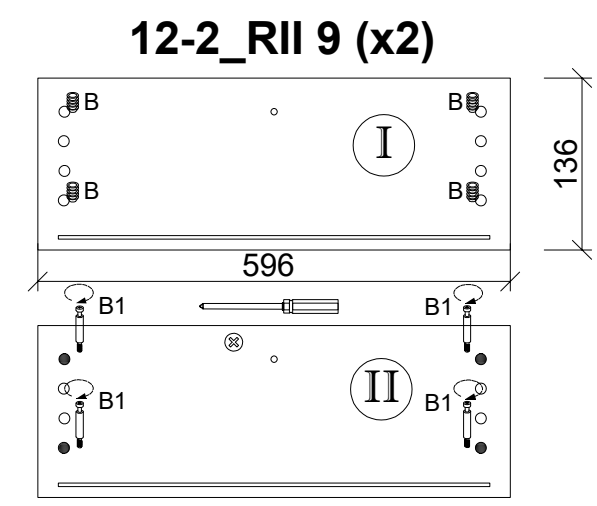

z1 x3 par

R 9 820x600x580

II

C2 (x4)

III

1_RII 6

2_RII 6

16_RII len na kraj kuchyne