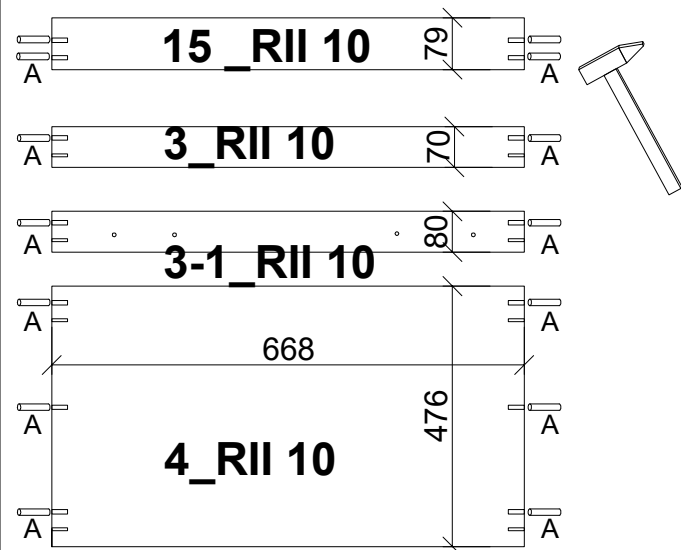

R10 10

A	x20	B6	x2	B7	x2	C2	x20	C3	x2	E	x8	F	x30
	8x40		10x4x24		8x4x13		3,5x16mm		3,5x30mm		3x25mm		

G	x2	H	x4	I3	x4	J1	x2	L2	x2	M	x4	O3	x8
					2x40				40x16x2		Ø35mm		Ø13mm

R10 820x700x580

I

O11

II

III

16_RII len na kraj kuchyne