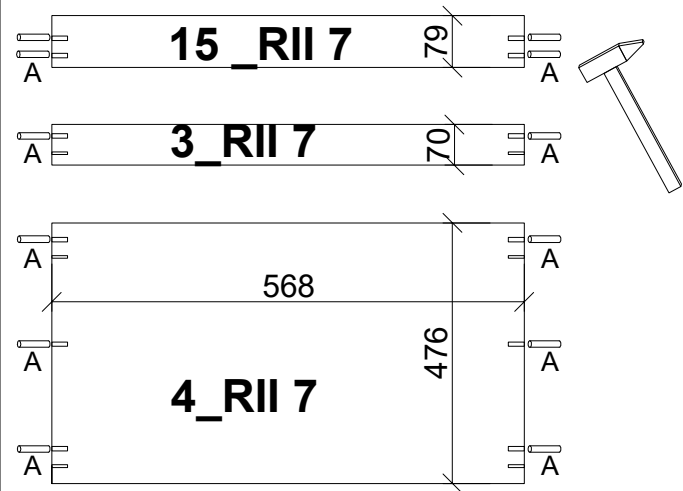

R11 11

A x14 8x40	C2 x16 3,5x16mm	C3 x2 3,5x30mm	E x8 3x25mm	F x20 	G x2
H1 x4 	I3 x4 2x40	L1 x2 20x20x2	L2 x2 40x16x2	M x2 Ø35mm	O3 x8 Ø13mm
O9 x1 4mm	O11 x6 7x50				

16_RII len na kraj kuchyne