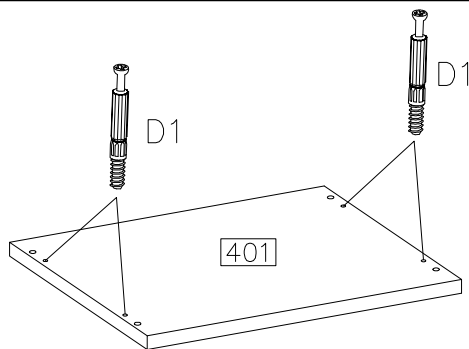

MONTÁŽNÍ/ MONTÁŽNY NÁVOD

DERRY

#	art.č.	počet	i
1	401	1	
2	402	1	
3	101	2	

ø8x30mm	ø15/12mm			ø3.5x16mm	
A	C	D1	E	P3	F4
8	8	8	8	12	4

1

	$\varnothing 3.5 \times 16 \text{ mm}$ 	
D1	P3	F4
8	12	4

2

$\varnothing 15/12$ 	$\varnothing 8 \times 30$ 
C	A
8	8