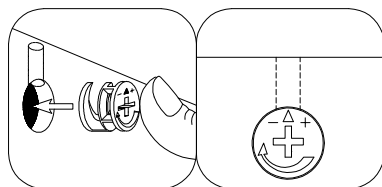

MONTÁŽNÍ/ MONTÁŽNY NÁVOD

DERRY

#	art.č.	počet	i
1	401	1	
2	402	1	
3	101	2	

ø8x30mm	ø15/12mm			ø3.5x16mm	
A	C	D1	E	P3	F4
8	8	8	8	12	4

1

	$\varnothing 3.5 \times 16 \text{ mm}$ 	
D1	P3	F4
8	12	4

2

$\varnothing 15/12$ 	$\varnothing 8 \times 30$ 
C	A
8	8