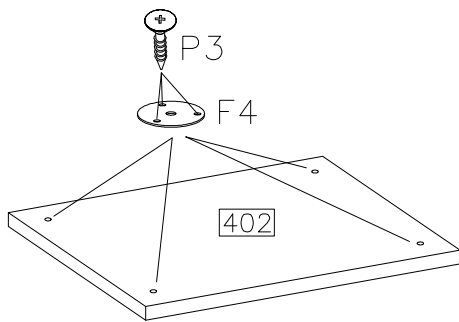

MONTÁŽNÍ/ MONTÁŽNY NÁVOD

DERRY

#	art.č.	počet	i
1	401	1	
2	402	1	
3	101	2	

ø8x30mm	ø15/12mm			ø3.5x16mm	
A	C	D1	E	P3	F4
8	8	8	8	12	4

1

	$\varnothing 3.5 \times 16 \text{ mm}$ 	
D1	P3	F4
8	12	4

2

$\varnothing 15/12$ 	$\varnothing 8 \times 30$ 
C	A
8	8