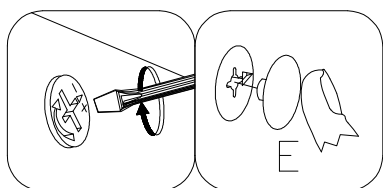

1

	$\varnothing 3.5 \times 16 \text{ mm}$ 	
D1	P3	F4
8	12	4

2

$\varnothing 15/12$ 	$\varnothing 8 \times 30$
C	A
8	8

3

E
4

4

E
4