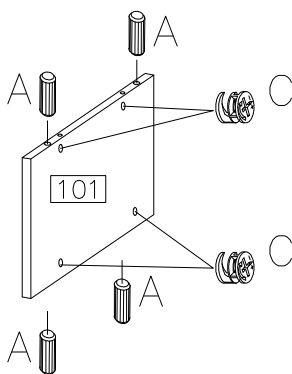

MONTÁŽNÍ/ MONTÁŽNY NÁVOD

DERRY

#	art.č.	počet	i
1	401	1	
2	402	1	
3	101	2	

ø8x30mm	ø15/12mm			ø3.5x16mm	
A	C	D1	E	P3	F4
8	8	8	8	12	4

1

	$\varnothing 3.5 \times 16 \text{ mm}$ 	
D1	P3	F4
8	12	4

2

$\varnothing 15/12$ 	$\varnothing 8 \times 30$ 
C	A
8	8