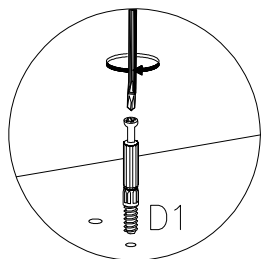

MONTÁŽNÍ/ MONTÁŽNY NÁVOD

DERRY

#	art.č.	počet	i
1	401	1	
2	402	1	
3	101	2	

ø8x30mm	ø15/12mm			ø3.5x16mm	
A	C	D1	E	P3	F4
8	8	8	8	12	4

1

	$\varnothing 3.5 \times 16 \text{ mm}$ 	
D1	P3	F4
8	12	4

2

$\varnothing 15/12$ 	$\varnothing 8 \times 30$ 
C	A
8	8