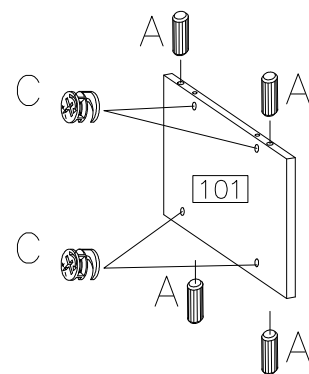

MONTÁŽNÍ/ MONTÁŽNY NÁVOD

DERRY

#	art.č.	počet	i
1	401	1	
2	402	1	
3	101	2	

ø8x30mm	ø15/12mm			ø3.5x16mm	
A	C	D1	E	P3	F4
8	8	8	8	12	4

1

	$\varnothing 3.5 \times 16 \text{ mm}$ 	
D1	P3	F4
8	12	4

2

$\varnothing 15/12$ 	$\varnothing 8 \times 30$ 
C	A
8	8