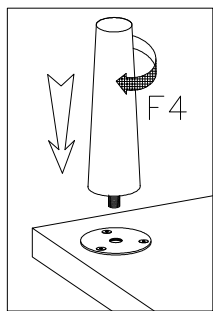

MONTÁŽNÍ/ MONTÁŽNY NÁVOD

DERRY

#	art.č.	počet	i
1	401	1	
2	402	1	
3	101	2	

ø8x30mm	ø15/12mm			ø3.5x16mm	
A	C	D1	E	P3	F4
8	8	8	8	12	4

1

	$\varnothing 3.5 \times 16 \text{ mm}$ 	
D1	P3	F4
8	12	4

2

$\varnothing 15/12$ 	$\varnothing 8 \times 30$ 
C	A
8	8