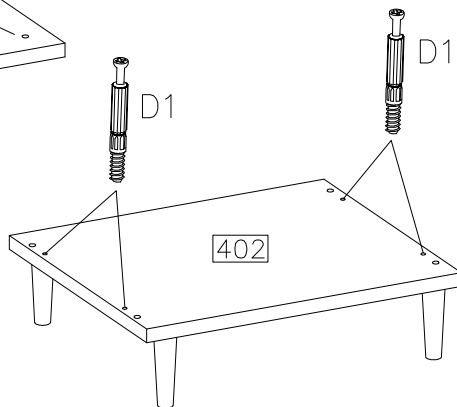

MONTÁŽNÍ/ MONTÁŽNY NÁVOD

DERRY

#	art.č.	počet	i
1	401	1	
2	402	1	
3	101	2	

ø8x30mm	ø15/12mm			ø3.5x16mm	
A	C	D1	E	P3	F4
8	8	8	8	12	4

1

	$\varnothing 3.5 \times 16 \text{ mm}$ 	
D1	P3	F4
8	12	4

2

$\varnothing 15/12$ 	$\varnothing 8 \times 30$ 
C	A
8	8