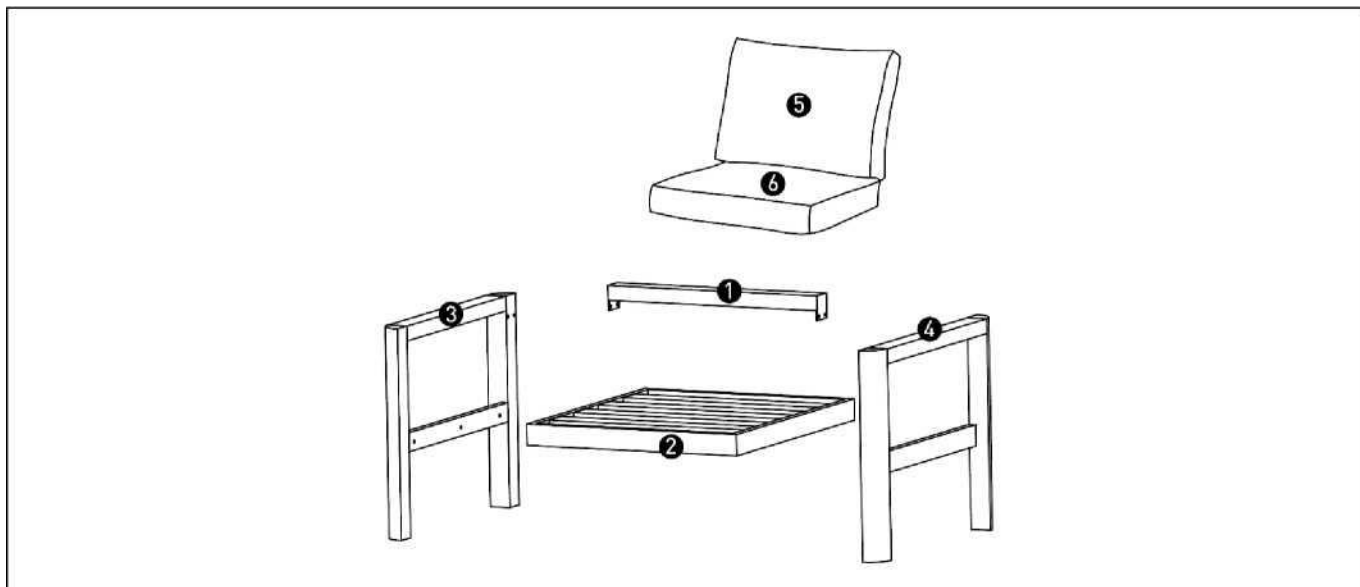

Komponenty

Kreslo - diely