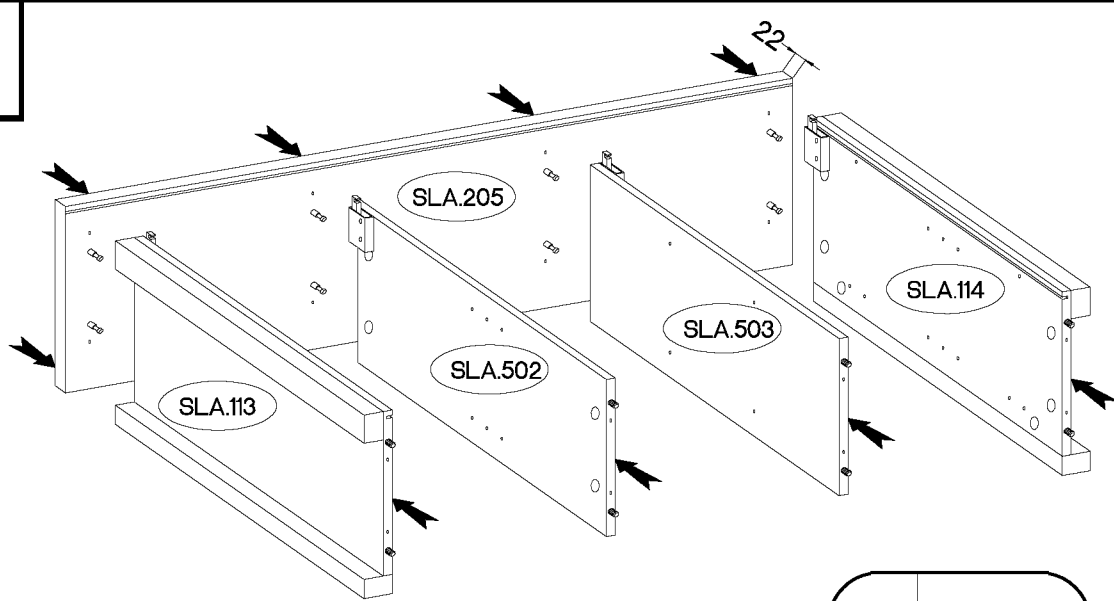

ISM-SLA-007

	číslo dielu / číslo dielu	Rozměr/Rozměry
	SLA.113	536x290x16
	SLA.114	536x290x16
	SLA.502	536x277x16
	SLA.503	536x277x16
	SLA.303 x2	383x250x16
	SLA.801 x2	400x250x5
	SLA.612 x2	554x400x2,5
	SLA.613	554x417x2,5
	SLA.708 x2	530x396x16
	SLA.916-R	536x50x34
	SLA.916-L	536x50x34
	SLA.205	1303x329x22
	SLA.206	1303x329x16

±8x30mm A 20	±15/12mm C 20	L=20mm D2 4	L K25 2	R ±4.0x30mm K26 2	P8 8
---------------------------	----------------------------	--------------------------	-----------------------------	---------------------------------------	----------------

2

3

4

5

±3.0x20mm		
	P7	L2
	8	8

6

±10x50mm  O7 4	6,5/68mm  O4 4
---	---

7

±5/16mm

J3
8

8

		±14 
J12	E	E13
8	20	4

9

+35/16mm	+3.5x13mm
 [CD]	
HG2	P5
4	8

10

M4x22mm	L=160mm
	
U	S
4	2