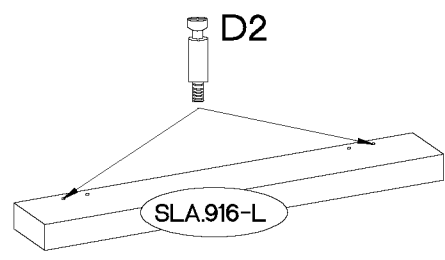

Jméno:

Model:

 †8x30mm A 20	 6,4 x 35mm B1 4	 †15/12mm C 20	 L=20mm D2 20	 E 20	 †14 E13 4	 †35/16mm [CD] HG2 4	 †5/16mm J3 8	 J12 8		
 L K25 2	 R K26 2	 L2 8	 O 1	 6,5/68mm O4 4	 †10x50mm O7 4	 †3.5x13mm P5 8	 †3.0x20mm P7 8	 †4.0x30mm P8 8	 L=160mm S 2	 M4x22mm U 4

ISM-SLA-007

	číslo dielu / číslo dielu	Rozměr/Rozměry
	SLA.113	536x290x16
	SLA.114	536x290x16
	SLA.502	536x277x16
	SLA.503	536x277x16
	SLA.303 x2	383x250x16
	SLA.801 x2	400x250x5
	SLA.612 x2	554x400x2,5
	SLA.613	554x417x2,5
	SLA.708 x2	530x396x16
	SLA.916-R	536x50x34
	SLA.916-L	536x50x34
	SLA.205	1303x329x22
	SLA.206	1303x329x16

±8x30mm A 20	±15/12mm C 20	L=20mm D2 4	L K25 2	R ±4.0x30mm K26 2	P8 8
---------------------------	----------------------------	--------------------------	-----------------------------	---------------------------------------	----------------

±5/16mm

J3
8

8

		±14 
J12	E	E13
8	20	4

9

+35/16mm	+3.5x13mm
 [CD]	
HG2	P5
4	8

10

M4x22mm	L=160mm
	
U	S
4	2