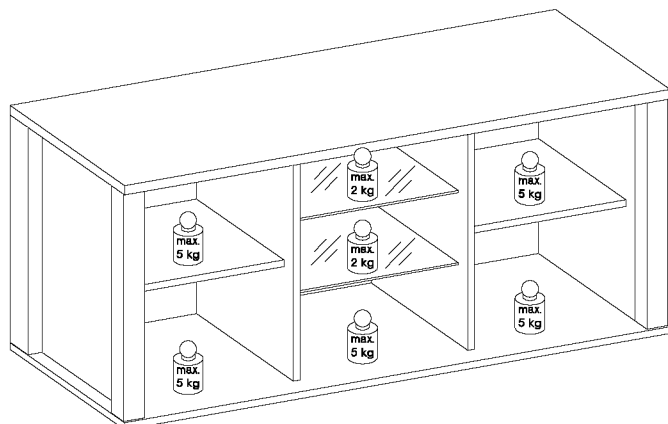

Jméno:

Model:

 †8x30mm A 20	 6,4 x 35mm B1 4	 †15/12mm C 20	 L=20mm D2 20	 E 20	 †14 E13 4	 †35/16mm [CD] HG2 4	 †5/16mm J3 8	 J12 8		
 L K25 2	 R K26 2	 L2 8	 O 1	 6,5/68mm O4 4	 †10x50mm O7 4	 †3.5x13mm P5 8	 †3.0x20mm P7 8	 †4.0x30mm P8 8	 L=160mm S 2	 M4x22mm U 4

ISM-SLA-007

	číslo dielu / číslo dielu	Rozměr/Rozměry
	SLA.113	536x290x16
	SLA.114	536x290x16
	SLA.502	536x277x16
	SLA.503	536x277x16
	SLA.303 x2	383x250x16
	SLA.801 x2	400x250x5
	SLA.612 x2	554x400x2,5
	SLA.613	554x417x2,5
	SLA.708 x2	530x396x16
	SLA.916-R	536x50x34
	SLA.916-L	536x50x34
	SLA.205	1303x329x22
	SLA.206	1303x329x16