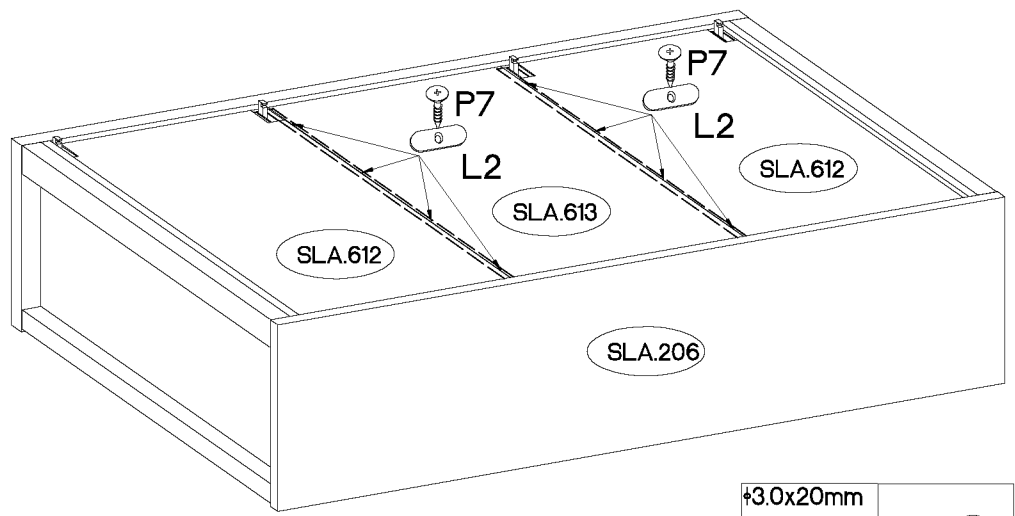

ISM-SLA-007

	číslo dielu / číslo dielu	Rozměr/Rozměry
	SLA.113	536x290x16
	SLA.114	536x290x16
	SLA.502	536x277x16
	SLA.503	536x277x16
	SLA.303 x2	383x250x16
	SLA.801 x2	400x250x5
	SLA.612 x2	554x400x2,5
	SLA.613	554x417x2,5
	SLA.708 x2	530x396x16
	SLA.916-R	536x50x34
	SLA.916-L	536x50x34
	SLA.205	1303x329x22
	SLA.206	1303x329x16

±8x30mm A 20	±15/12mm C 20	L=20mm D2 4	L K25 2	R ±4.0x30mm K26 2	P8 8
---------------------------	----------------------------	--------------------------	-----------------------------	---------------------------------------	----------------

2

3

4

5

±3.0x20mm		
	P7	L2
	8	8

6

±10x50mm  O7 4	6,5/68mm  O4 4
---	---

7

±5/16mm

J3
8

8

		±14 
J12	E	E13
8	20	4

9

+35/16mm	+3.5x13mm
 [CD]	
HG2	P5
4	8

10

M4x22mm	L=160mm
	
U	S
4	2