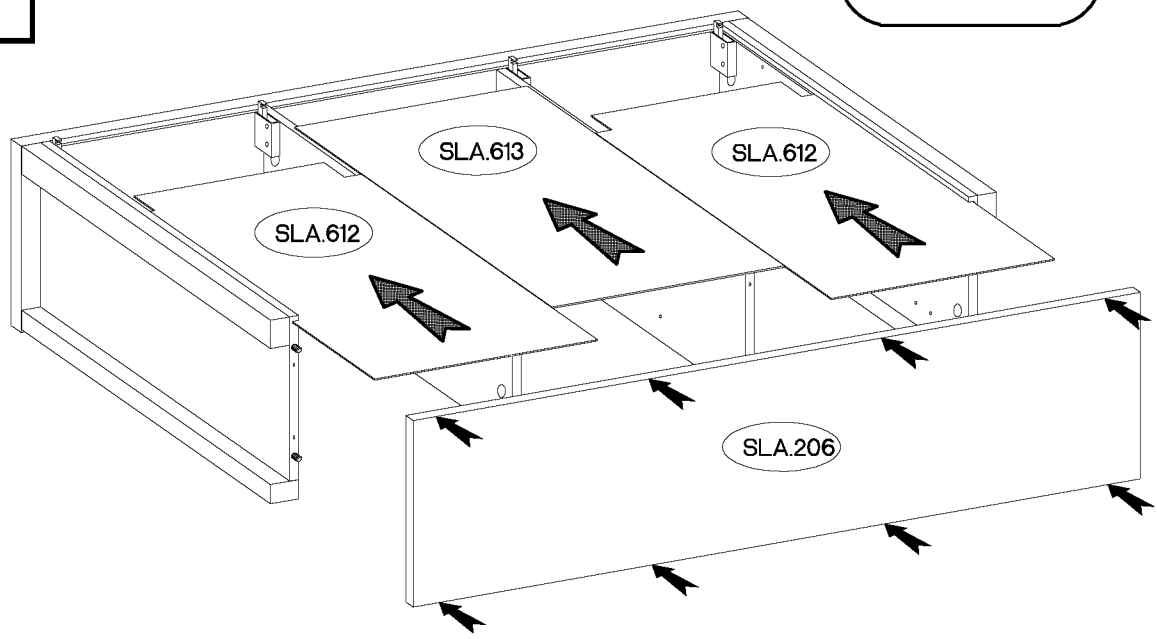

ISM-SLA-007

	číslo dielu / číslo dielu	Rozměr/Rozměry
	SLA.113	536x290x16
	SLA.114	536x290x16
	SLA.502	536x277x16
	SLA.503	536x277x16
	SLA.303 x2	383x250x16
	SLA.801 x2	400x250x5
	SLA.612 x2	554x400x2,5
	SLA.613	554x417x2,5
	SLA.708 x2	530x396x16
	SLA.916-R	536x50x34
	SLA.916-L	536x50x34
	SLA.205	1303x329x22
	SLA.206	1303x329x16

±8x30mm A 20	±15/12mm C 20	L=20mm D2 4	L K25 2	R ±4.0x30mm K26 2	P8 8
---------------------------	----------------------------	--------------------------	-----------------------------	---------------------------------------	----------------

2

3

4

5

±3.0x20mm		
	P7	L2
	8	8

6

±10x50mm  O7 4	6,5/68mm  O4 4
---	---

7

±5/16mm

J3
8

8

		±14 
J12	E	E13
8	20	4

9

+35/16mm	+3.5x13mm
 [CD]	
HG2	P5
4	8

10

M4x22mm	L=160mm
	
U	S
4	2