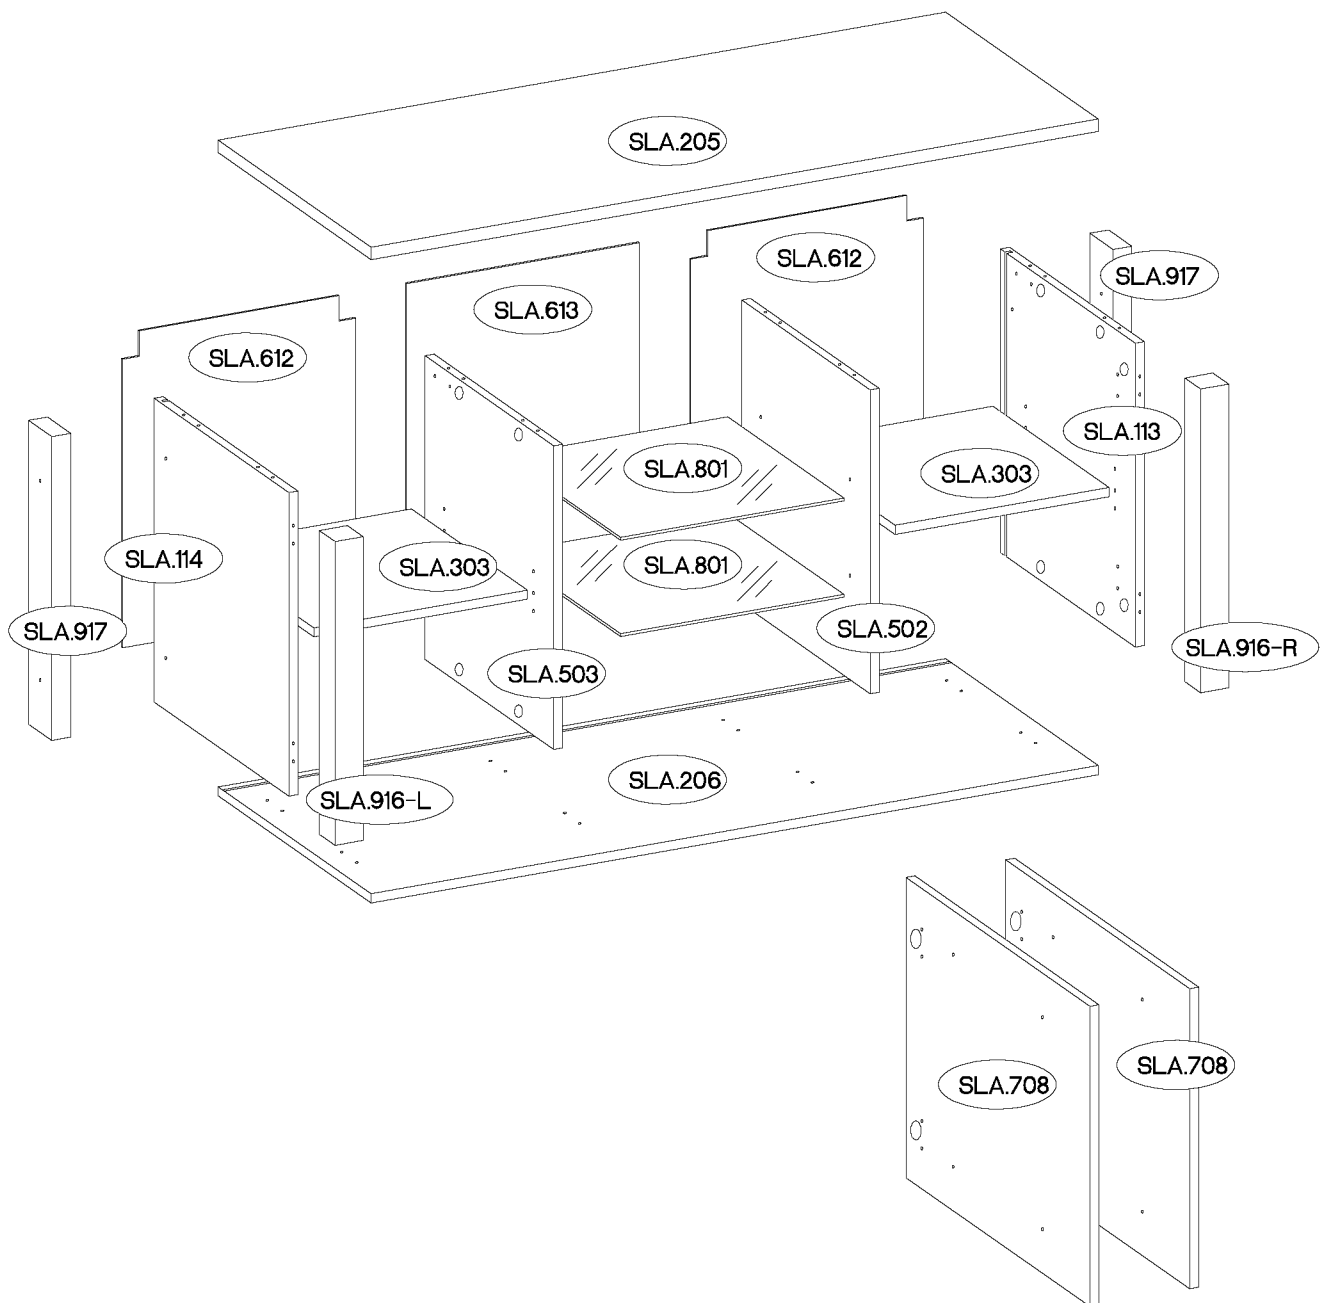

Jméno:

Model:

 †8x30mm A 20	 6,4 x 35mm B1 4	 †15/12mm C 20	 L=20mm D2 20	 E 20	 †14 E13 4	 †35/16mm [CD] HG2 4	 †5/16mm J3 8	 J12 8		
 L K25 2	 R K26 2	 L2 8	 O 1	 6,5/68mm O4 4	 †10x50mm O7 4	 †3.5x13mm P5 8	 †3.0x20mm P7 8	 †4.0x30mm P8 8	 L=160mm S 2	 M4x22mm U 4

ISM-SLA-007

	číslo dielu / číslo dielu	Rozměr/Rozměry
	SLA.113	536x290x16
	SLA.114	536x290x16
	SLA.502	536x277x16
	SLA.503	536x277x16
	SLA.303 x2	383x250x16
	SLA.801 x2	400x250x5
	SLA.612 x2	554x400x2,5
	SLA.613	554x417x2,5
	SLA.708 x2	530x396x16
	SLA.916-R	536x50x34
	SLA.916-L	536x50x34
	SLA.205	1303x329x22
	SLA.206	1303x329x16

±8x30mm A 20	±15/12mm C 20	L=20mm D2 4	L K25 2	R ±4.0x30mm K26 2	P8 8
---------------------------	----------------------------	--------------------------	-----------------------------	---------------------------------------	----------------

±5/16mm

J3
8

8

		±14 
J12	E	E13
8	20	4

9

+35/16mm	+3.5x13mm
 [CD]	
HG2	P5
4	8

10

M4x22mm	L=160mm
	
U	S
4	2