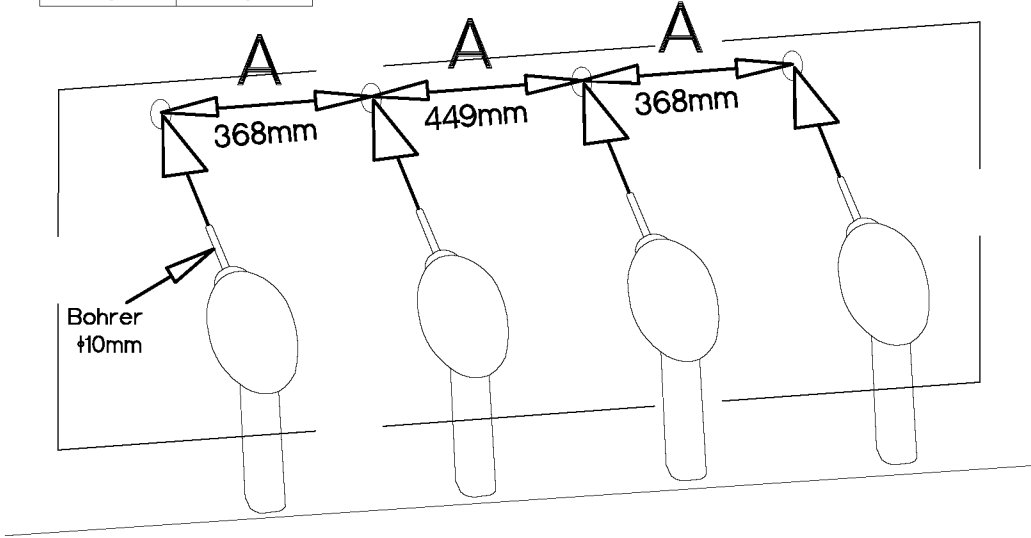

ISM-SLA-007

	číslo dielu / číslo dielu	Rozměr/Rozměry
	SLA.113	536x290x16
	SLA.114	536x290x16
	SLA.502	536x277x16
	SLA.503	536x277x16
	SLA.303 x2	383x250x16
	SLA.801 x2	400x250x5
	SLA.612 x2	554x400x2,5
	SLA.613	554x417x2,5
	SLA.708 x2	530x396x16
	SLA.916-R	536x50x34
	SLA.916-L	536x50x34
	SLA.205	1303x329x22
	SLA.206	1303x329x16

±8x30mm A 20	±15/12mm C 20	L=20mm D2 4	L K25 2	R ±4.0x30mm K26 2	P8 8
---------------------------	----------------------------	--------------------------	-----------------------------	---------------------------------------	----------------

2

3

4

5

±3.0x20mm		
	P7	L2
	8	8

6

±10x50mm  O7 4	6,5/68mm  O4 4
---	---

7

±5/16mm

J3
8

8

		±14 
J12	E	E13
8	20	4

9

+35/16mm	+3.5x13mm
 [CD]	
HG2	P5
4	8

10

M4x22mm	L=160mm
	
U	S
4	2