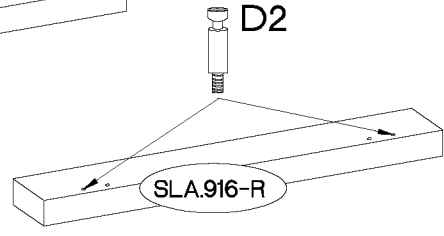

Jméno:

Model:

 †8x30mm A 20	 6,4 x 35mm B1 4	 †15/12mm C 20	 L=20mm D2 20	 E 20	 †14 E13 4	 †35/16mm [CD] HG2 4	 †5/16mm J3 8	 J12 8		
 L K25 2	 R K26 2	 L2 8	 O 1	 6,5/68mm O4 4	 †10x50mm O7 4	 †3.5x13mm P5 8	 †3.0x20mm P7 8	 †4.0x30mm P8 8	 L=160mm S 2	 M4x22mm U 4

ISM-SLA-007

	číslo dielu / číslo dielu	Rozměr/Rozměry
	SLA.113	536x290x16
	SLA.114	536x290x16
	SLA.502	536x277x16
	SLA.503	536x277x16
	SLA.303 x2	383x250x16
	SLA.801 x2	400x250x5
	SLA.612 x2	554x400x2,5
	SLA.613	554x417x2,5
	SLA.708 x2	530x396x16
	SLA.916-R	536x50x34
	SLA.916-L	536x50x34
	SLA.205	1303x329x22
	SLA.206	1303x329x16

±8x30mm A 20	±15/12mm C 20	L=20mm D2 4	L K25 2	R ±4.0x30mm K26 2	P8 8
---------------------------	----------------------------	--------------------------	-----------------------------	---------------------------------------	----------------

±5/16mm

J3
8

8

		±14 
J12	E	E13
8	20	4

9

+35/16mm	+3.5x13mm
 [CD]	
HG2	P5
4	8

10

M4x22mm	L=160mm
	
U	S
4	2