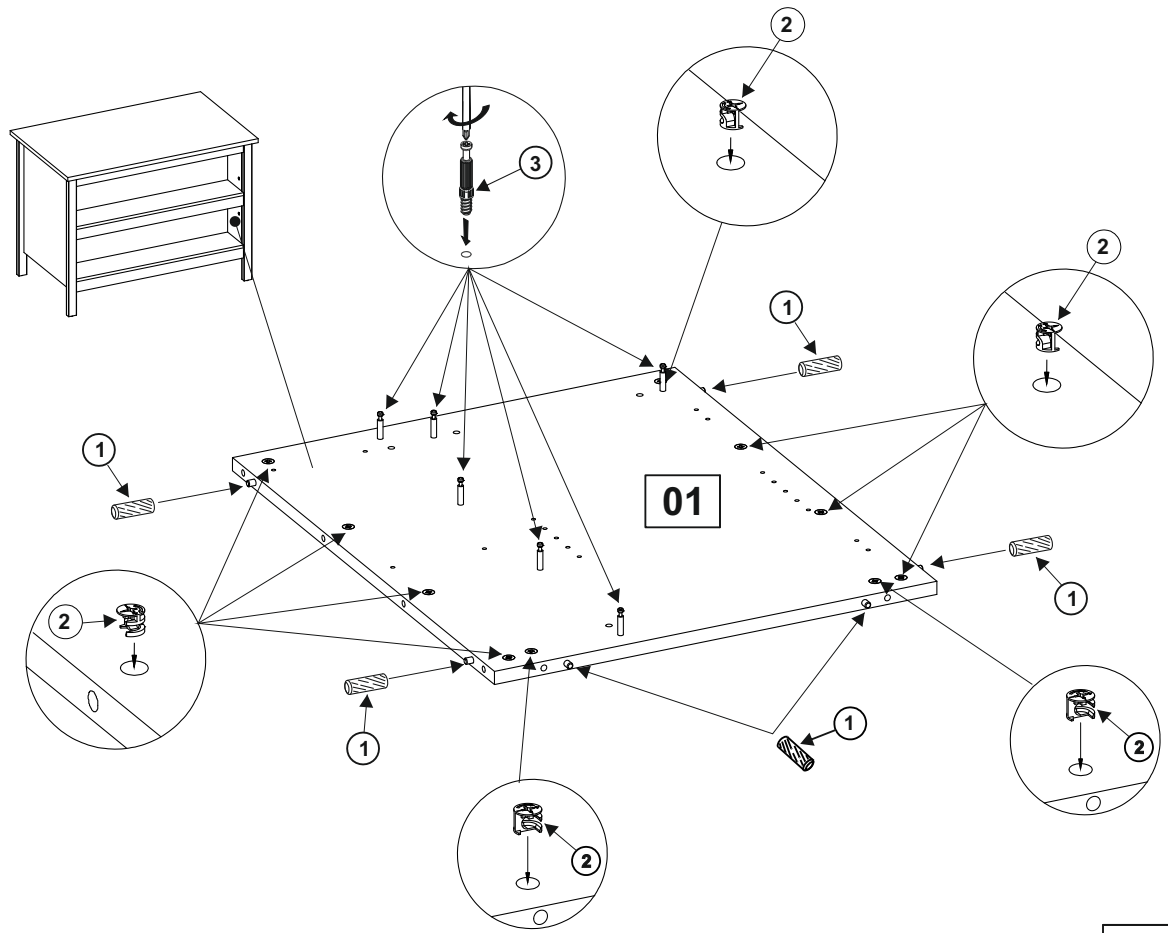

PIAZZA NERO 1D3Z

Montážní návod / Montážný návod

Model 20 68 7110

PIAZZA NERO 1D3Z

①	∅ 8x35	42X	①6		8X
②	15x12	52X	①7		4X
③		58X	①8		2X
④		34X	①9		2X
⑤		4X			
⑥		6X			
⑦	∅ 6x30	12X			
⑧	15x10	6X			
⑨	7x50	8X			
⑩		1X			
⑪	6,3x13	32X			
⑫	3x20	12X			
⑬	3,5x16	4X			
⑭		4X			
⑮	400	3X			

90 min.

2-33

PIAZZA NERO 1D3Z

①	∅ 8x35	6x
②	15x12	10x
③		6x

①	∅ 8x35	✓
⑦	∅ 6x30	✗

②	15x12	✓
⑧	15x10	✗

PIAZZA NERO 1D3Z

①	∅ 8x35	6x
②	15x12	10x
③		6x

PIAZZA NERO 1D3Z

3		10x
5		2x

PIAZZA NERO 1D3Z

3		12x
5		2x

PIAZZA NERO 1D3Z

7-33

PIAZZA NERO 1D3Z

(17)		2x
(19)		2x

PIAZZA NERO 1D3Z

⑫	3x20	12x
⑭		3x

28-33

PIAZZA NERO 1D3Z

 20 kg max.

 5 kg max.

29-33

PIAZZA NERO 1D3Z