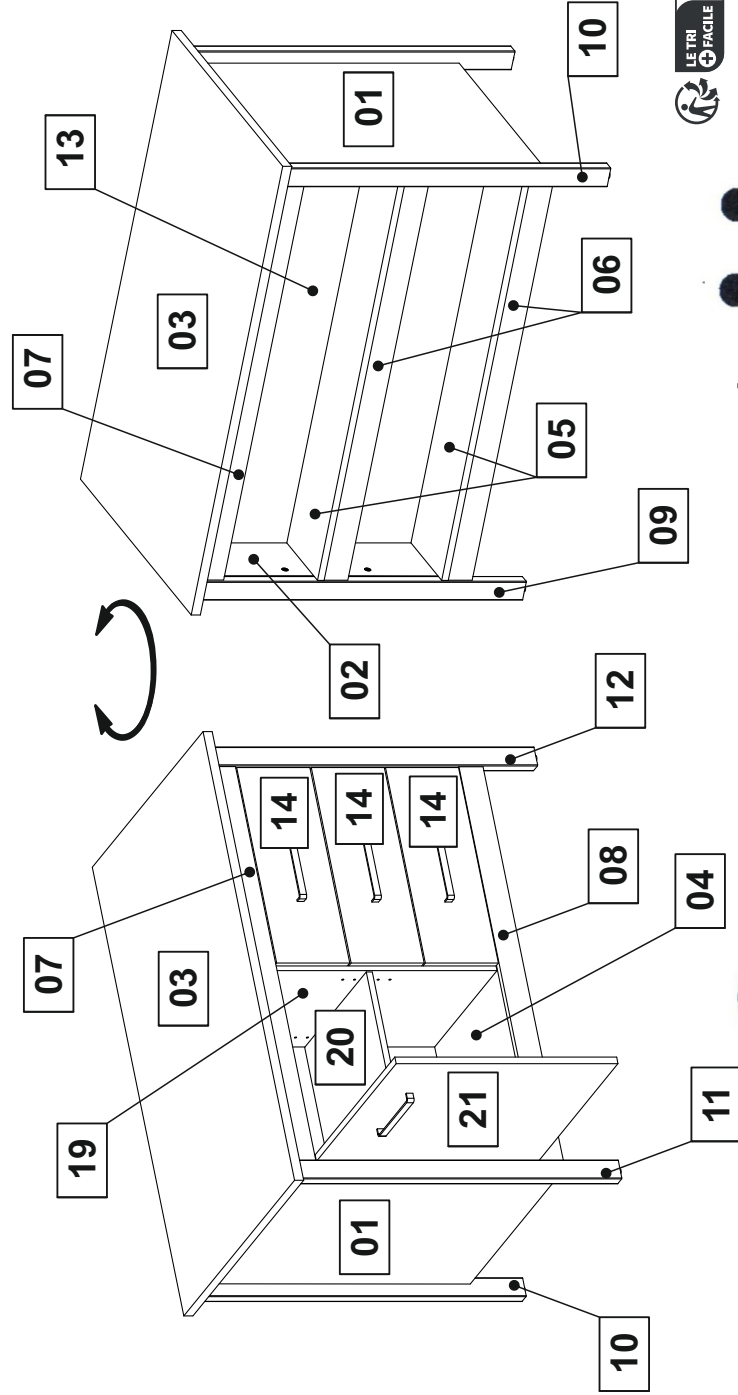

PIAZZA NERO 1D3Z

Montážní návod / Montážný návod

Model 20 68 7110

PIAZZA NERO 1D3Z

①	∅ 8x35	42X	①6		8X
②	15x12	52X	①7		4X
③		58X	①8		2X
④		34X	①9		2X
⑤		4X			
⑥		6X			
⑦	∅ 6x30	12X			
⑧	15x10	6X			
⑨	7x50	8X			
⑩		1X			
⑪	6,3x13	32X			
⑫	3x20	12X			
⑬	3,5x16	4X			
⑭		4X			
⑮	400	3X			

90 min.

2-33

PIAZZA NERO 1D3Z

①	∅ 8x35	6x
②	15x12	10x
③		6x

①	∅ 8x35	✓
⑦	∅ 6x30	✗

②	15x12	✓
⑧	15x10	✗

PIAZZA NERO 1D3Z

①	∅ 8x35	6x
②	15x12	10x
③		6x

8-33

PIAZZA NERO 1D3Z

9-33

PIAZZA NERO 1D3Z

①	∅ 8x35	4x
②	15x12	2x
⑱		2x

10-33

PIAZZA NERO 1D3Z

①	∅ 8x35	4x
②	15x12	10x
③		2x

PIAZZA NERO 1D3Z

①	∅ 8x35	8x
②	15x12	6x
③		6x

15-33

PIAZZA NERO 1D3Z

x3

16-33

PIAZZA NERO 1D3Z

17-33