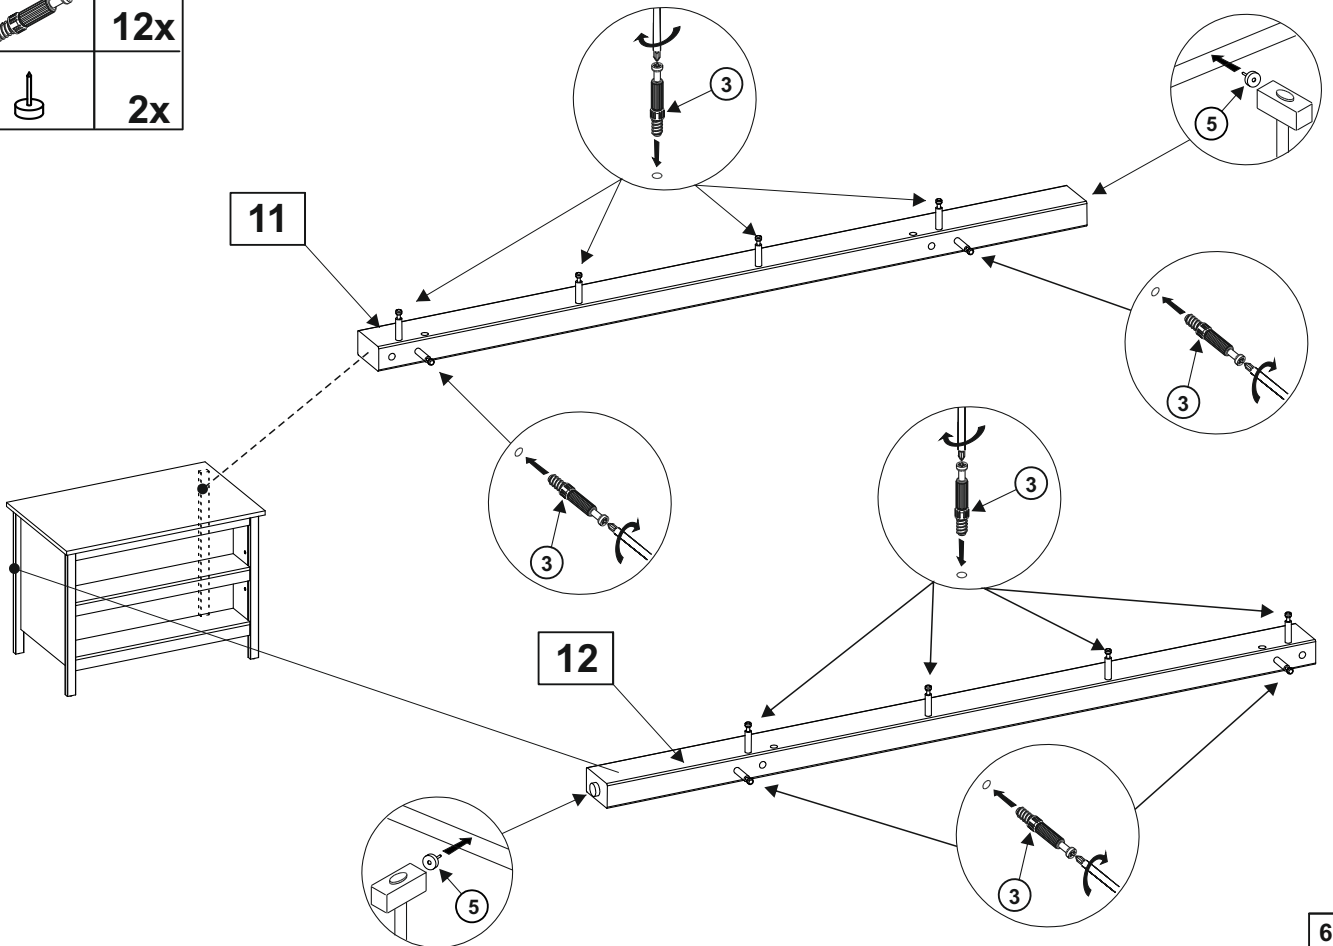

PIAZZA NERO 1D3Z

3		12x
5		2x