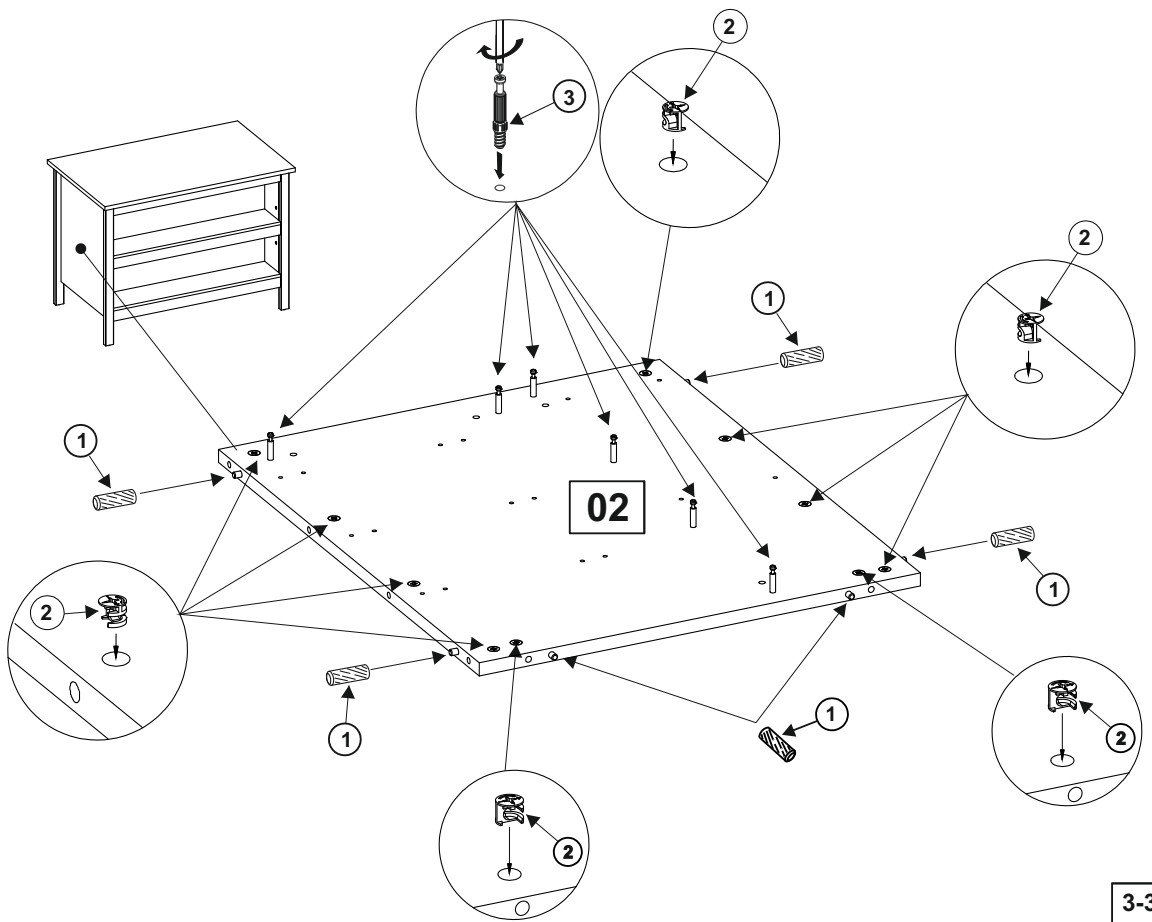

PIAZZA NERO 1D3Z

①	∅ 8x35	6x
②	15x12	10x
③		6x

①	∅ 8x35	✓
⑦	∅ 6x30	✗

②	15x12	✓
⑧	15x10	✗