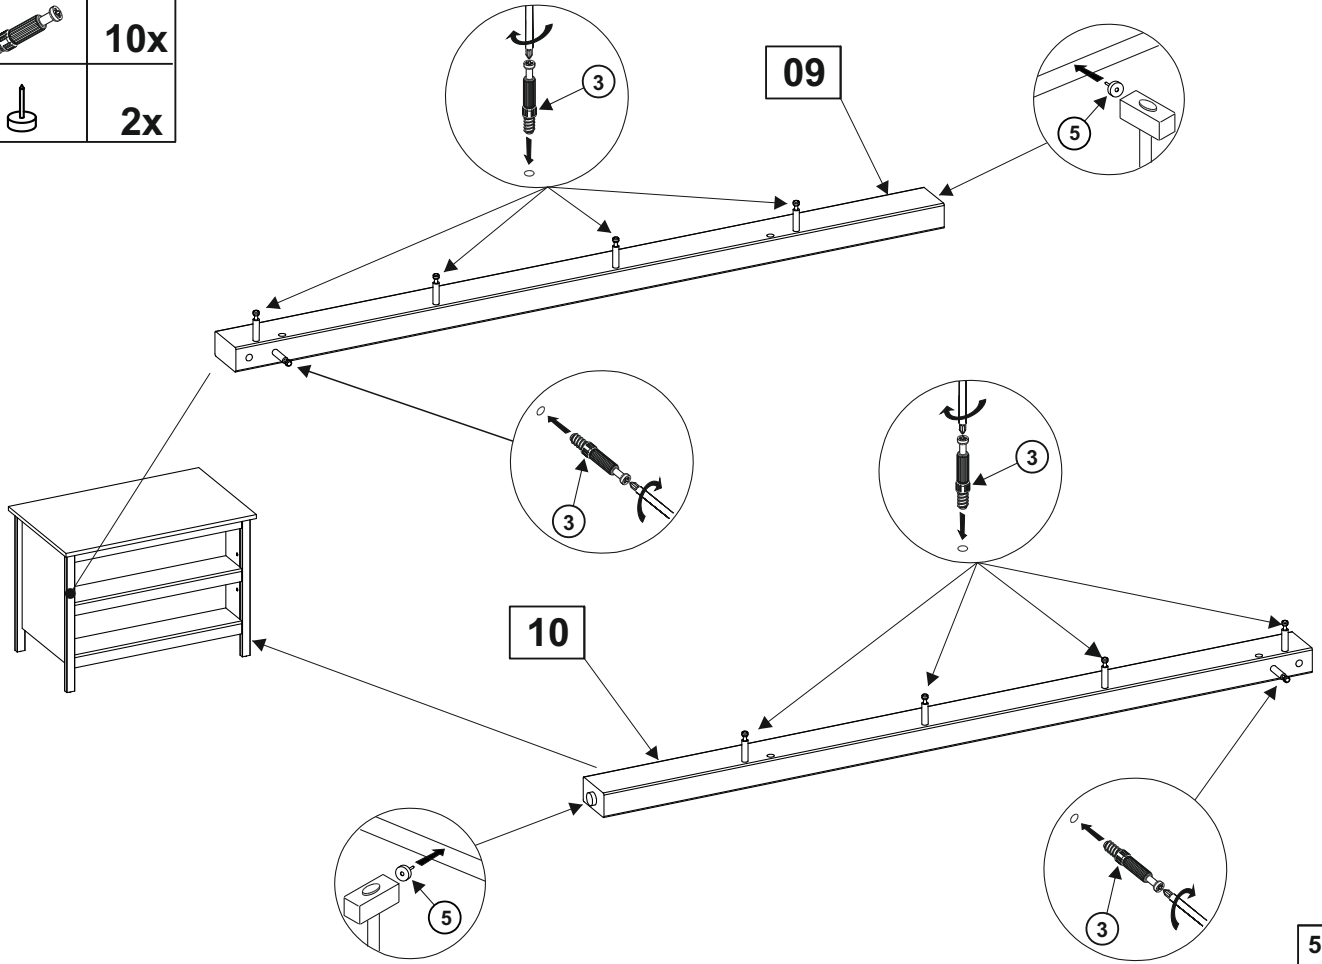

PIAZZA NERO 1D3Z

3		10x
5		2x