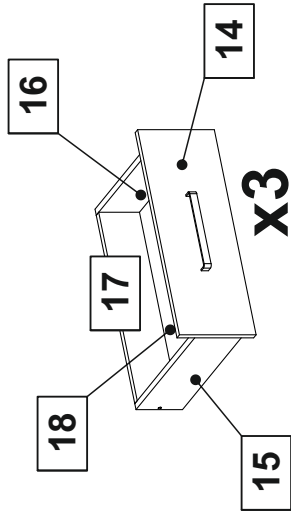

PIAZZA NERO 1D3Z

Montážní návod / Montážný návod

Model 20 68 7110

PIAZZA NERO 1D3Z

①	∅ 8x35	42X	①6		8X
②	15x12	52X	①7		4X
③		58X	①8		2X
④		34X	①9		2X
⑤		4X			
⑥		6X			
⑦	∅ 6x30	12X			
⑧	15x10	6X			
⑨	7x50	8X			
⑩		1X			
⑪	6,3x13	32X			
⑫	3x20	12X			
⑬	3,5x16	4X			
⑭		4X			
⑮	400	3X			

90 min.

2-33

PIAZZA NERO 1D3Z

①	∅ 8x35	6x
②	15x12	10x
③		6x

①	∅ 8x35	✓
⑦	∅ 6x30	✗

②	15x12	✓
⑧	15x10	✗

PIAZZA NERO 1D3Z

①	∅ 8x35	6x
②	15x12	10x
③		6x

PIAZZA NERO 1D3Z

①	∅ 8x35	8x
②	15x12	6x
③		6x

15-33

PIAZZA NERO 1D3Z

x3

16-33

PIAZZA NERO 1D3Z

17-33

18		2x
13	3,5x16 	4x

30-33

PIAZZA NERO 1D3Z

14		1x
----	---	----

 5 kg max.

31-33

PIAZZA NERO 1D3Z

4		34x
11		8x
16		8x